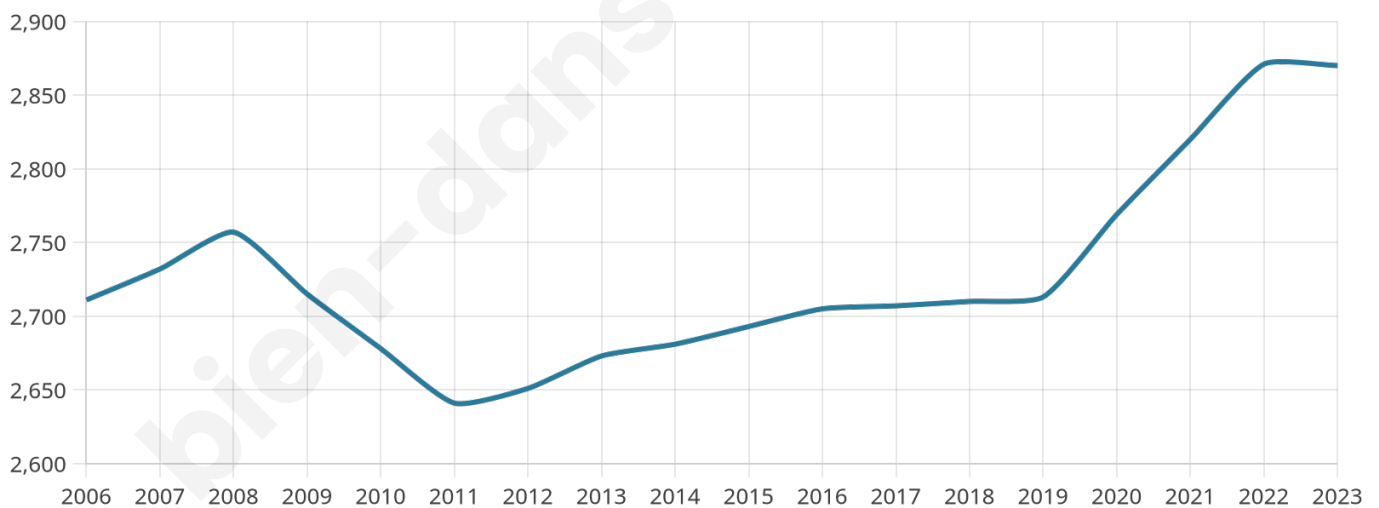

# Statistiques sur la population

Nombre d'habitants

**2 870**

Age moyen

**44 ans**

Pop active

**47.2%**

Taux chômage

**4.5%**

Pop densité

**115 h/km<sup>2</sup>**

Revenu moyen

**25 110 €/an**

## Evolution du nombre d'habitants

Sources : Institut national de la statistique et des études économiques (insee) selon Les dernières parutions officielles de 2024 portant sur les années 2020, 2021 et 2022.