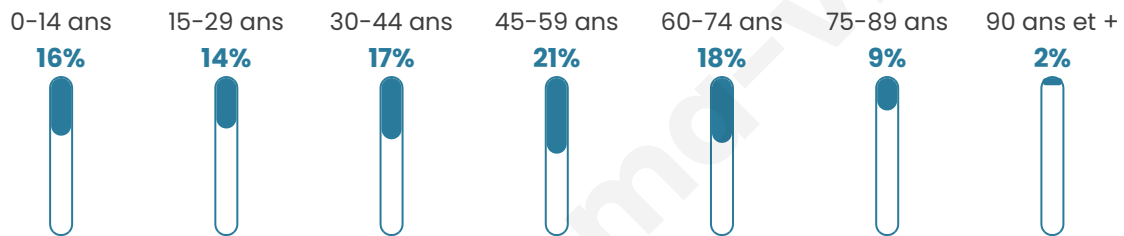

# Statistiques sur la population

Nombre d'habitants

**2 870**

Age moyen

**44 ans**

Pop active

**47.2%**

Taux chômage

**4.5%**

Pop densité

**115 h/km<sup>2</sup>**

Revenu moyen

**25 110 €/an**

## Evolution du nombre d'habitants

Sources : Institut national de la statistique et des études économiques (insee) selon Les dernières parutions officielles de 2024 portant sur les années 2020, 2021 et 2022.

## Tranche d'âge