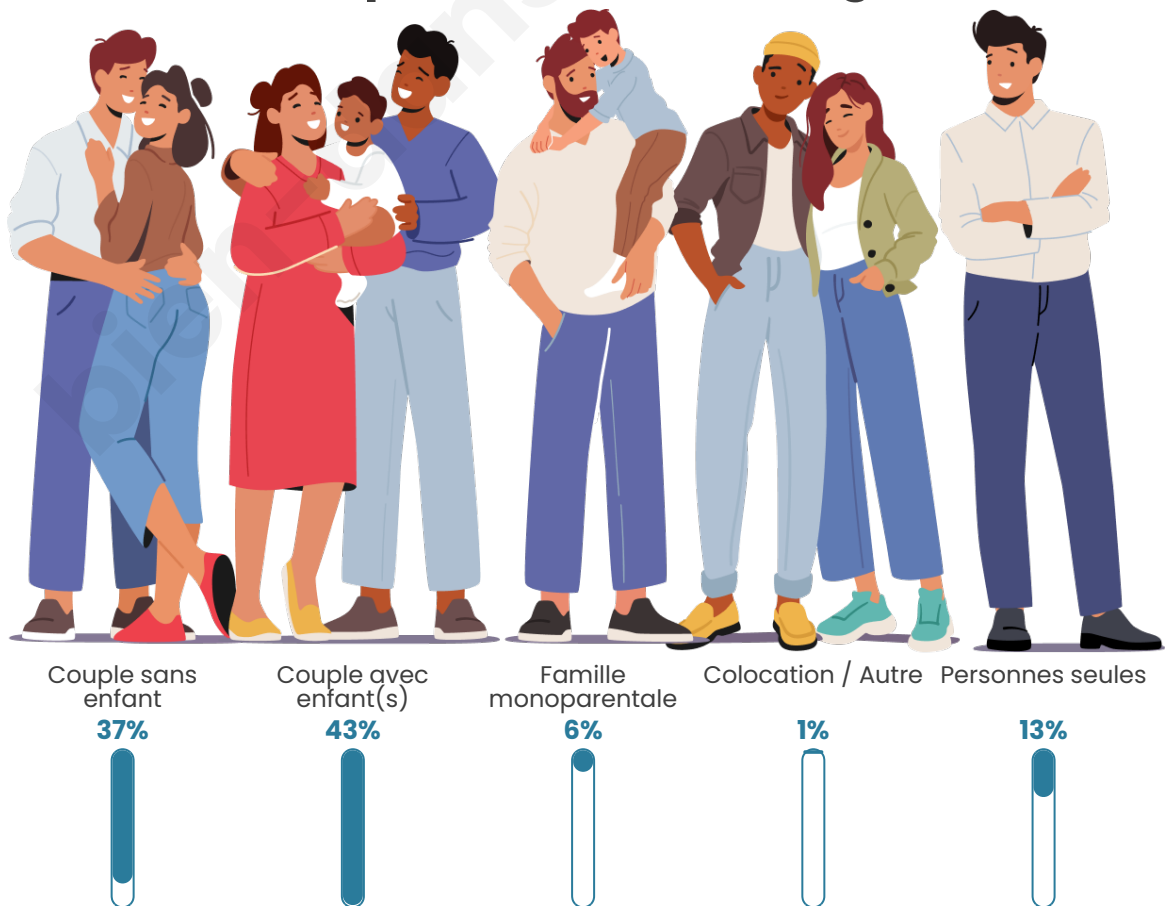

Tranche d'âge

Activité professionnelle

Niveau de diplôme

Composition des ménages

Profils électoraux

Premier tour

	Marine LE PEN	30.45 %
	Jean-Luc MÉLENCHON	22.34 %
	Emmanuel MACRON	20.16 %
	Éric ZEMMOUR	6.95 %
	Valérie PÉCRESE	4.50 %
	Jean LASSALLE	4.09 %
	Nicolas DUPONT-AIGNAN	3.34 %
	Yannick JADOT	2.79 %
	Fabien ROUSSEL	2.32 %
	Anne HIDALGO	1.50 %
	Philippe POUTOU	0.82 %
	Nathalie ARTHAUD	0.75 %