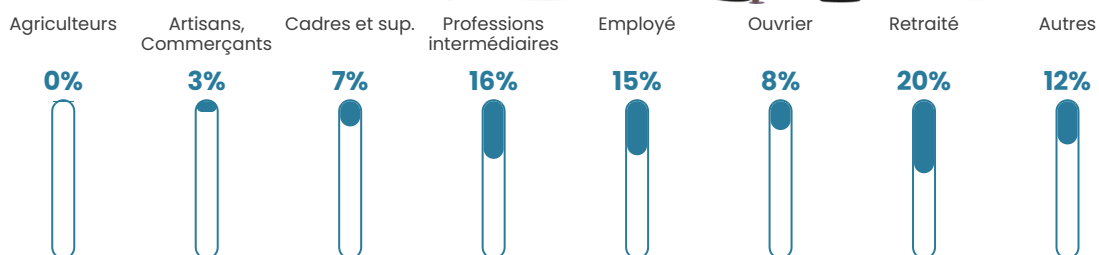

120 h/km²

Revenu moyen

25 910 €/an

Evolution du nombre d'habitants

Sources : Institut national de la statistique et des études économiques (insee) selon Les dernières parutions officielles de 2024 portant sur les années 2020, 2021 et 2022.

Tranche d'âge

Activité professionnelle

Niveau de diplôme

Composition des ménages

Profils électoraux

Premier tour

	Marine LE PEN	30.45 %
	Jean-Luc MÉLENCHON	22.34 %
	Emmanuel MACRON	20.16 %
	Éric ZEMMOUR	6.95 %
	Valérie PÉCRESE	4.50 %
	Jean LASSALLE	4.09 %
	Nicolas DUPONT-AIGNAN	3.34 %
	Yannick JADOT	2.79 %
	Fabien ROUSSEL	2.32 %
	Anne HIDALGO	1.50 %
	Philippe POUTOU	0.82 %
	Nathalie ARTHAUD	0.75 %