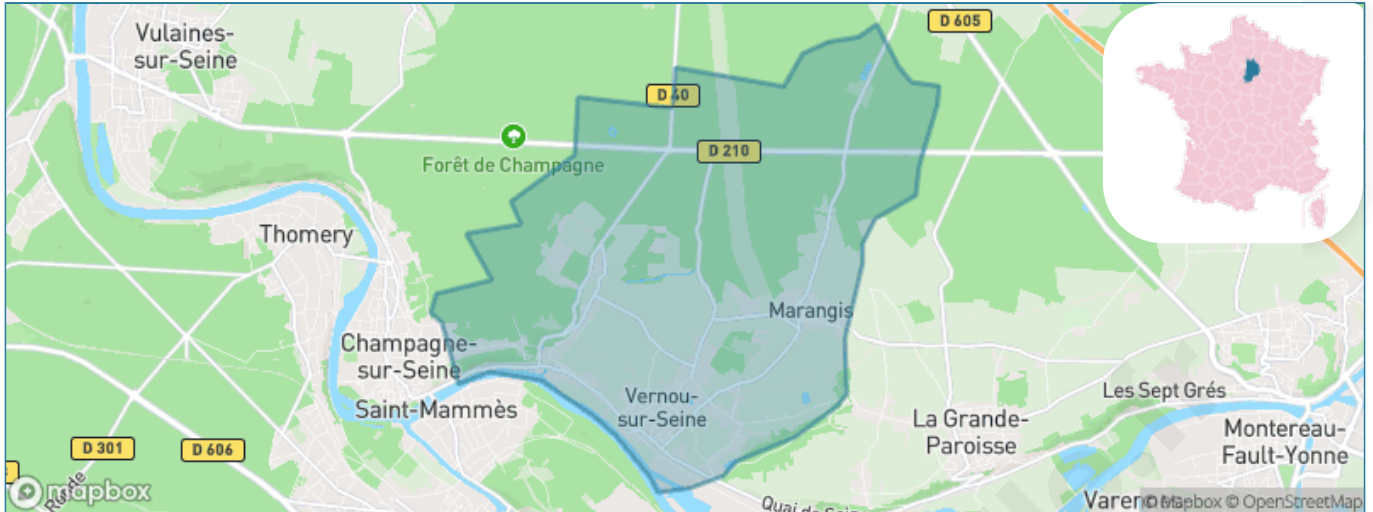

Version web

Ville de Vernou-la-Celle- sur-Seine

Présenté par

BIEN dans
ma **VILLE** 

Sommaire

Situation géographique	3
Statistiques sur la population	4
Evolution du nombre d'habitants	4
Tranche d'âge	5
0-14 ans	5
15-29 ans	5
30-44 ans	5
45-59 ans	5
60-74 ans	5
75-89 ans	5
90 ans et +	5
Activité professionnelle	5
Agriculteurs	5
Artisans, Commerçants	5
Cadres et sup.	5
Professions intermédiaires	5
Employé	5
Ouvrier	5
Retraité	5
Autres	5
Niveau de diplôme	6
Sans diplôme ou CEP	6
Brevet, BEPC, DNB	6
CAP-BEP ou équivalent	6
BAC ou équivalent	6
BAC+2	6
BAC+3 ou +4	6
BAC+5 ou plus	6
Composition des ménages	6
Couple sans enfant	6
Couple avec enfant(s)	6
Famille monoparentale	6
Colocation / Autre	6
Personnes seules	6
Profil électoraux	7
Premier tour	7
Sécurité	8
Evolution du nombre d'infractions	8
Pour comparer	9
Services à la population	10
Commerce	10
Éducation	10
Villes autour de Vernou-la-Celle-sur-Seine	12
Avis sur la ville de Vernou-la-Celle-sur-Seine	13
Moyenne par critère	13
Villes autour de Vernou-la-Celle-sur-Seine	13
Répartition des avis par note	13
Répartition des avis par note	13

Situation géographique

i Informations clés

- **Région** : Île-de-France
- **Département** : Seine-et-Marne
- **Code postal** : 77670
- **Superficie** : 22 km²

Statistiques sur la population

Nombre d'habitants