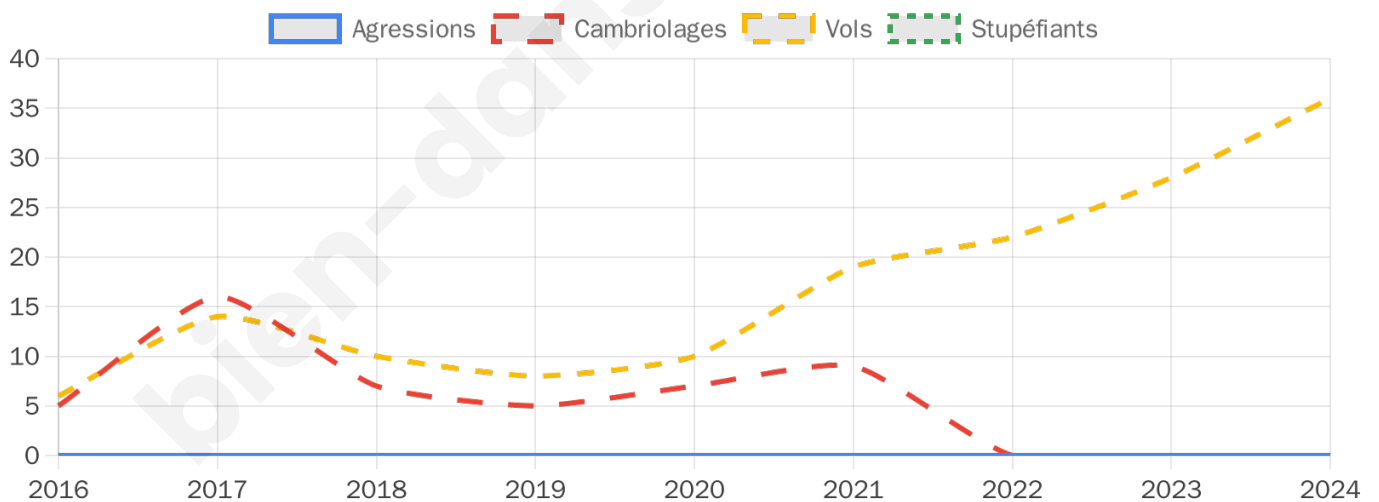

1 916 inscrits

Participation : 77.82%

Votes blancs : 0.74%

Votes nuls : 0.80%

Second tour

	Emmanuel MACRON	48,63 %
	Marine LE PEN	51,37 %

1 916 inscrits

Participation : 73.28%

Votes blancs : 7.19%

Votes nuls : 1.57%

Sécurité

Agressions physiques / sexuelles

0

Cambriolages

0

Vols / dégradations

36

Stupéfiants

0

Evolution du nombre d'infractions

Pour comparer

(en proportion du nombre d'habitants)

Sources : Bases statistiques communale, départementale et régionale de la délinquance enregistrée par la police et la gendarmerie nationales selon les dernières parutions officielles de 2025 portant sur l'année 2024 ([data.gouv](https://data.gouv.fr)).