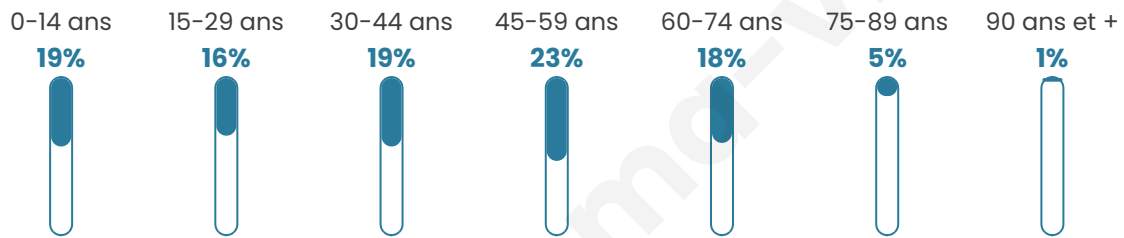

2 630

Age moyen

40 ans

Pop active

48.9%

Taux chômage

7.8%

Pop densité

120 h/km²

Revenu moyen

25 910 €/an

Evolution du nombre d'habitants

Sources : Institut national de la statistique et des études économiques (insee) selon Les dernières parutions officielles de 2024 portant sur les années 2020, 2021 et 2022.

Tranche d'âge

Activité professionnelle

Niveau de diplôme

Composition des ménages

Profils électoraux

Premier tour

	Marine LE PEN	30.45 %
	Jean-Luc MÉLENCHON	22.34 %
	Emmanuel MACRON	20.16 %
	Éric ZEMMOUR	6.95 %
	Valérie PÉCRESE	4.50 %
	Jean LASSALLE	4.09 %
	Nicolas DUPONT-AIGNAN	3.34 %
	Yannick JADOT	2.79 %
	Fabien ROUSSEL	2.32 %
	Anne HIDALGO	1.50 %
	Philippe POUTOU	0.82 %
	Nathalie ARTHAUD	0.75 %

1 916 inscrits

Participation : 77.82%

Votes blancs : 0.74%

Votes nuls : 0.80%

Second tour

	Emmanuel MACRON	48,63 %
	Marine LE PEN	51,37 %

1 916 inscrits

Participation : 73.28%