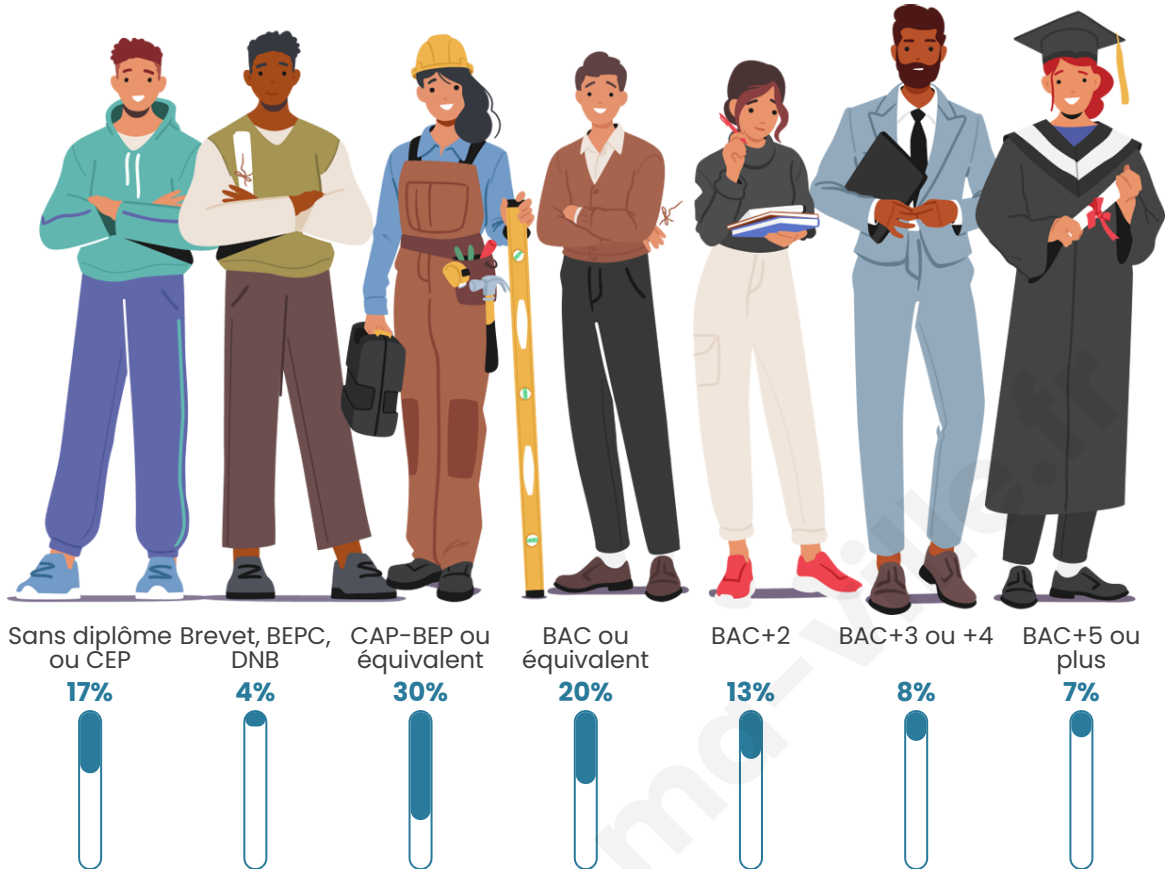

Tranche d'âge

Activité professionnelle

Niveau de diplôme

Composition des ménages

Profils électoraux

Premier tour

	Marine LE PEN	30.45 %
	Jean-Luc MÉLENCHON	22.34 %
	Emmanuel MACRON	20.16 %
	Éric ZEMMOUR	6.95 %
	Valérie PÉCRESE	4.50 %
	Jean LASSALLE	4.09 %
	Nicolas DUPONT-AIGNAN	3.34 %
	Yannick JADOT	2.79 %
	Fabien ROUSSEL	2.32 %
	Anne HIDALGO	1.50 %
	Philippe POUTOU	0.82 %
	Nathalie ARTHAUD	0.75 %