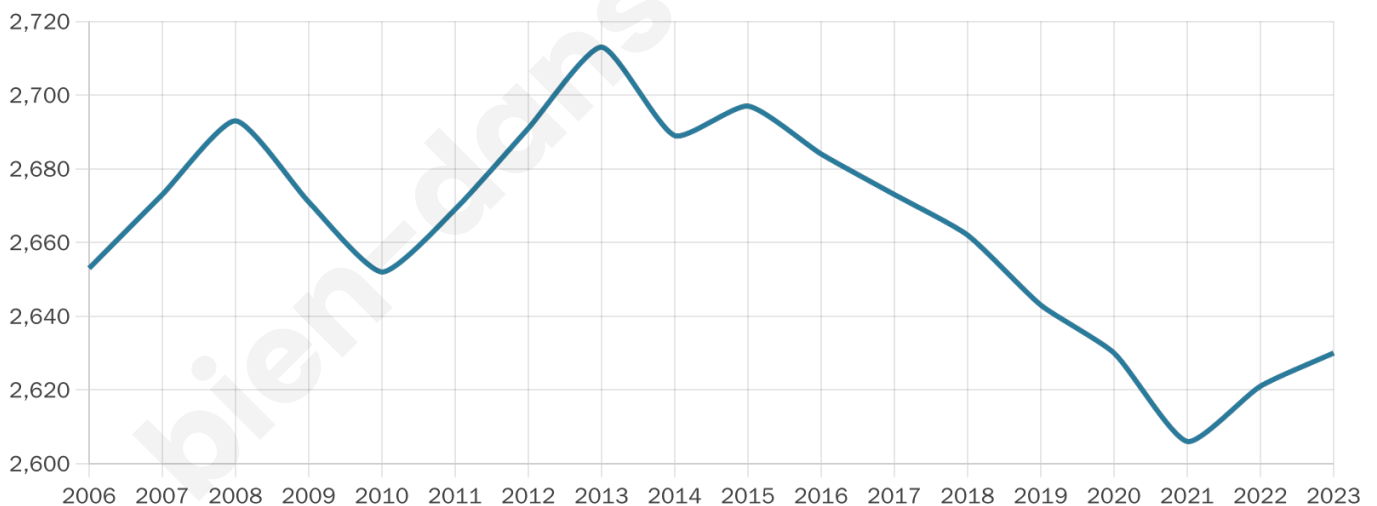

2 630

Age moyen

40 ans

Pop active

48.9%

Taux chômage

7.8%

Pop densité

120 h/km²

Revenu moyen

25 910 €/an

Evolution du nombre d'habitants

Sources : Institut national de la statistique et des études économiques (insee) selon Les dernières parutions officielles de 2024 portant sur les années 2020, 2021 et 2022.