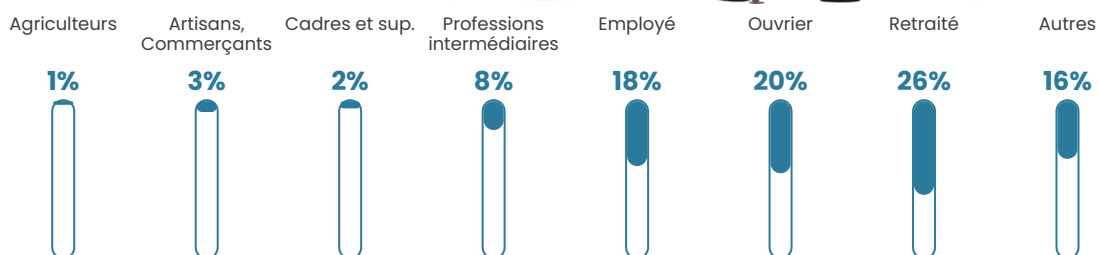

11 h/km²

Revenu moyen

20 540 €/an

Evolution du nombre d'habitants

Sources : Institut national de la statistique et des études économiques (insee) selon Les dernières parutions officielles de 2024 portant sur les années 2020, 2021 et 2022.

Tranche d'âge

Activité professionnelle

Niveau de diplôme

Composition des ménages

Profils électoraux

Premier tour

	Marine LE PEN	41.42 %
	Emmanuel MACRON	22.89 %
	Éric ZEMMOUR	11.17 %
	Jean-Luc MÉLENCHON	6.54 %
	Valérie PÉCRESSÉ	4.90 %
	Jean LASSALLE	3.27 %
	Nicolas DUPONT-AIGNAN	3.27 %
	Yannick JADOT	2.18 %
	Anne HIDALGO	1.91 %
	Nathalie ARTHAUD	1.09 %
	Fabien ROUSSEL	1.09 %
	Philippe POUTOU	0.27 %