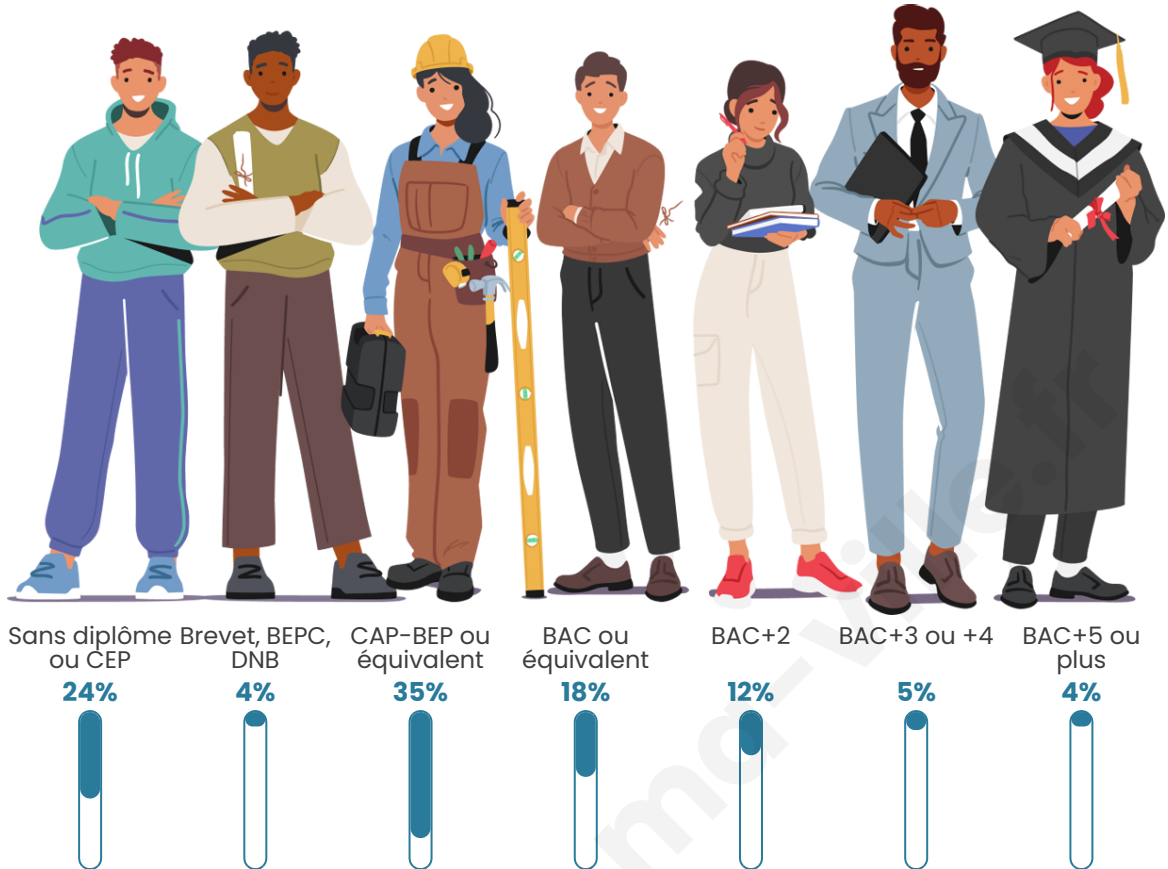

550

Age moyen

42 ans

Pop active

51.1%

Taux chômage

6.3%

Pop densité

Tranche d'âge

Activité professionnelle

Niveau de diplôme

Composition des ménages

Profils électoraux

Premier tour

	Marine LE PEN	41.42 %
	Emmanuel MACRON	22.89 %
	Éric ZEMMOUR	11.17 %
	Jean-Luc MÉLENCHON	6.54 %
	Valérie PÉCRESSÉ	4.90 %
	Jean LASSALLE	3.27 %
	Nicolas DUPONT-AIGNAN	3.27 %
	Yannick JADOT	2.18 %
	Anne HIDALGO	1.91 %
	Nathalie ARTHAUD	1.09 %
	Fabien ROUSSEL	1.09 %
	Philippe POUTOU	0.27 %