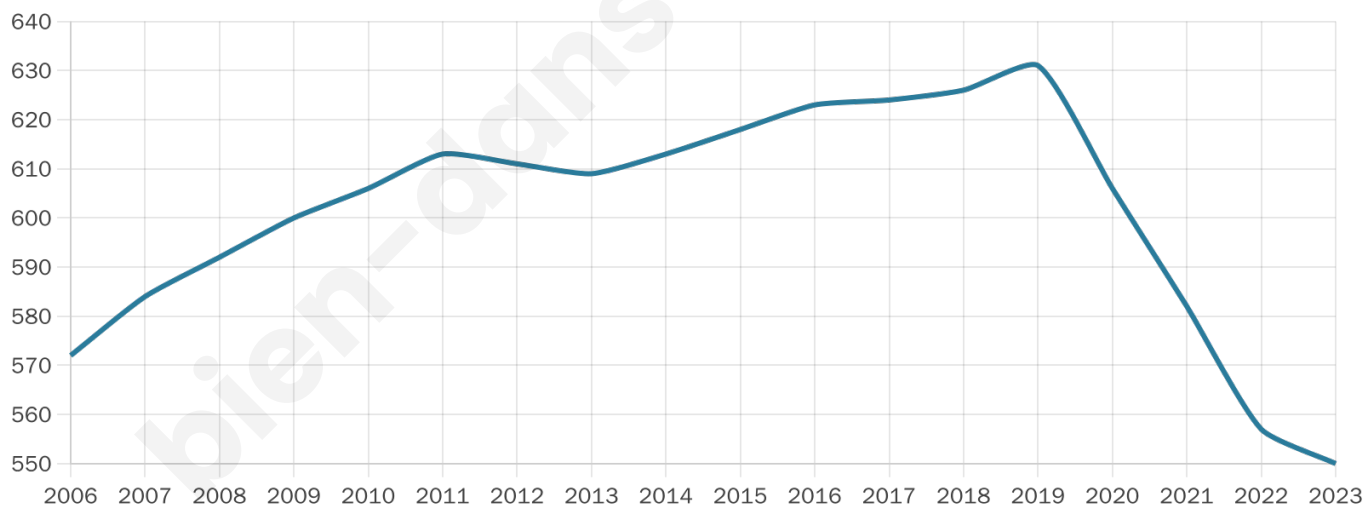

Version web

Ville de Vernou-en-Sologne

Présenté par

BIEN dans ma **VILLE** 

Sommaire

Situation géographique	3
Statistiques sur la population	4
Evolution du nombre d'habitants	4
Tranche d'âge	5
0-14 ans	5
15-29 ans	5
30-44 ans	5
45-59 ans	5
60-74 ans	5
75-89 ans	5
90 ans et +	5
Activité professionnelle	5
Agriculteurs	5
Artisans, Commerçants	5
Cadres et sup.	5
Professions intermédiaires	5
Employé	5
Ouvrier	5
Retraité	5
Autres	5
Niveau de diplôme	6
Sans diplôme ou CEP	6
Brevet, BEPC, DNB	6
CAP-BEP ou équivalent	6
BAC ou équivalent	6
BAC+2	6
BAC+3 ou +4	6
BAC+5 ou plus	6
Composition des ménages	6
Couple sans enfant	6
Couple avec enfant(s)	6
Famille monoparentale	6
Colocation / Autre	6
Personnes seules	6
Profils électoraux	7
Premier tour	7
Sécurité	8
Evolution du nombre d'infractions	8
Pour comparer	9
Services à la population	10
Commerce	10
Éducation	10
Villes autour de Vernou-en-Sologne	12

550

Age moyen

42 ans

Pop active

51.1%

Taux chômage

6.3%

Pop densité

11 h/km²

Revenu moyen

20 540 €/an

Evolution du nombre d'habitants

Sources : Institut national de la statistique et des études économiques (insee) selon Les dernières parutions officielles de 2024 portant sur les années 2020, 2021 et 2022.