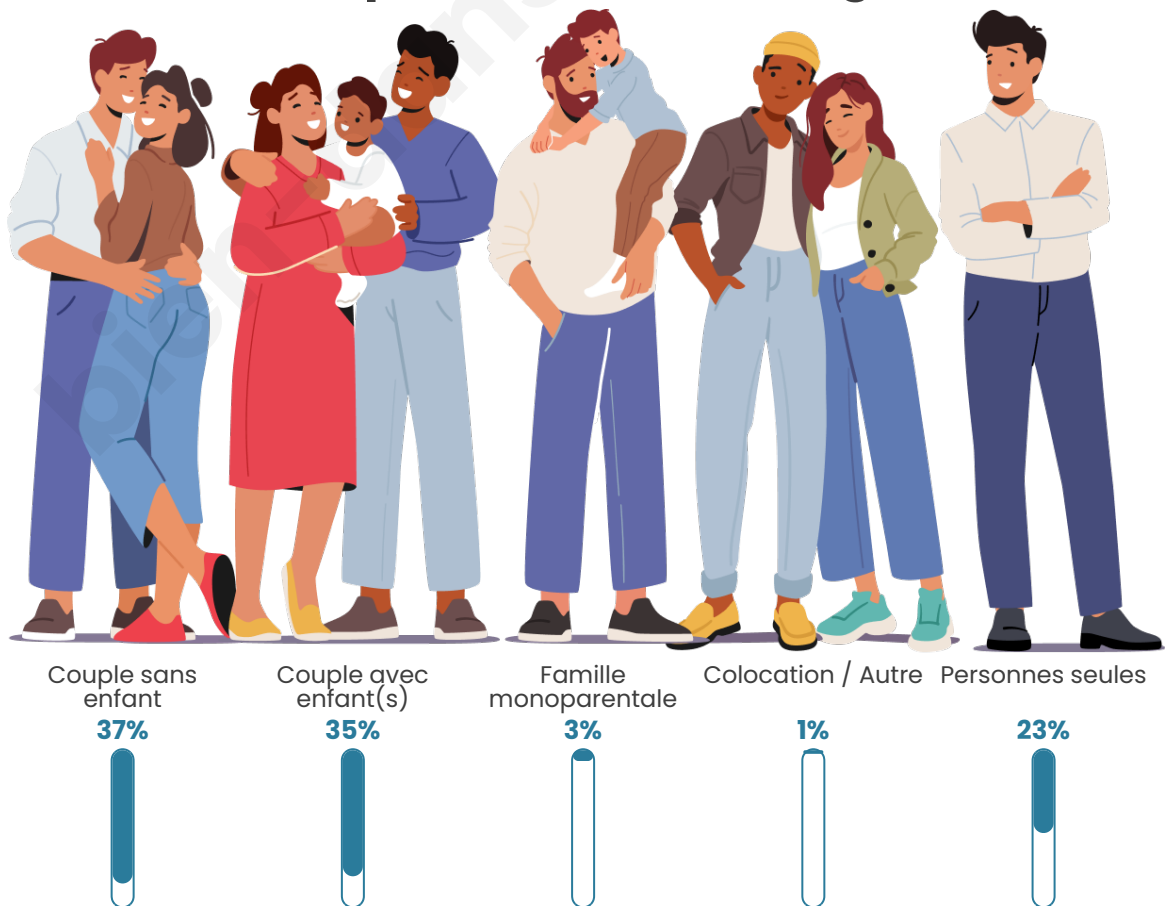

Tranche d'âge

Activité professionnelle

Niveau de diplôme

Composition des ménages

Profils électoraux

Premier tour

	Marine LE PEN	41.42 %
	Emmanuel MACRON	22.89 %
	Éric ZEMMOUR	11.17 %
	Jean-Luc MÉLENCHON	6.54 %
	Valérie PÉCRESSÉ	4.90 %
	Jean LASSALLE	3.27 %
	Nicolas DUPONT-AIGNAN	3.27 %
	Yannick JADOT	2.18 %
	Anne HIDALGO	1.91 %
	Nathalie ARTHAUD	1.09 %
	Fabien ROUSSEL	1.09 %
	Philippe POUTOU	0.27 %