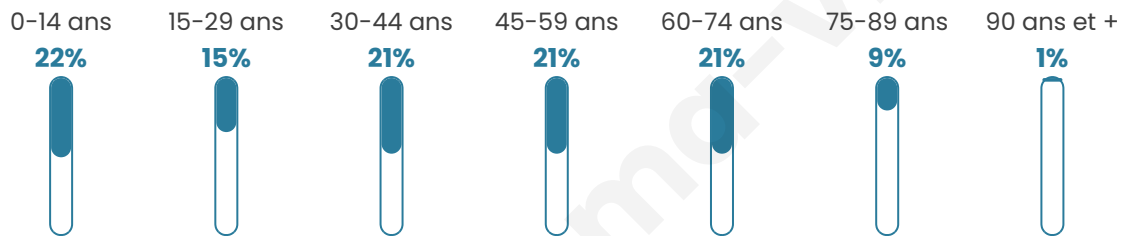

550

Age moyen

42 ans

Pop active

51.1%

Taux chômage

6.3%

Pop densité

11 h/km²

Revenu moyen

20 540 €/an

Evolution du nombre d'habitants

Sources : Institut national de la statistique et des études économiques (insee) selon Les dernières parutions officielles de 2024 portant sur les années 2020, 2021 et 2022.

Tranche d'âge

Activité professionnelle

Niveau de diplôme

Composition des ménages

Profils électoraux

Premier tour

	Marine LE PEN	41.42 %
	Emmanuel MACRON	22.89 %
	Éric ZEMMOUR	11.17 %
	Jean-Luc MÉLENCHON	6.54 %
	Valérie PÉCRESSÉ	4.90 %
	Jean LASSALLE	3.27 %
	Nicolas DUPONT-AIGNAN	3.27 %
	Yannick JADOT	2.18 %
	Anne HIDALGO	1.91 %
	Nathalie ARTHAUD	1.09 %
	Fabien ROUSSEL	1.09 %
	Philippe POUTOU	0.27 %

460 inscrits

Participation : 81.52%

Votes blancs : 1.87%

Votes nuls : 0.27%

Second tour

	Emmanuel MACRON	35,16 %
	Marine LE PEN	64,84 %

459 inscrits

Participation : 80.61%