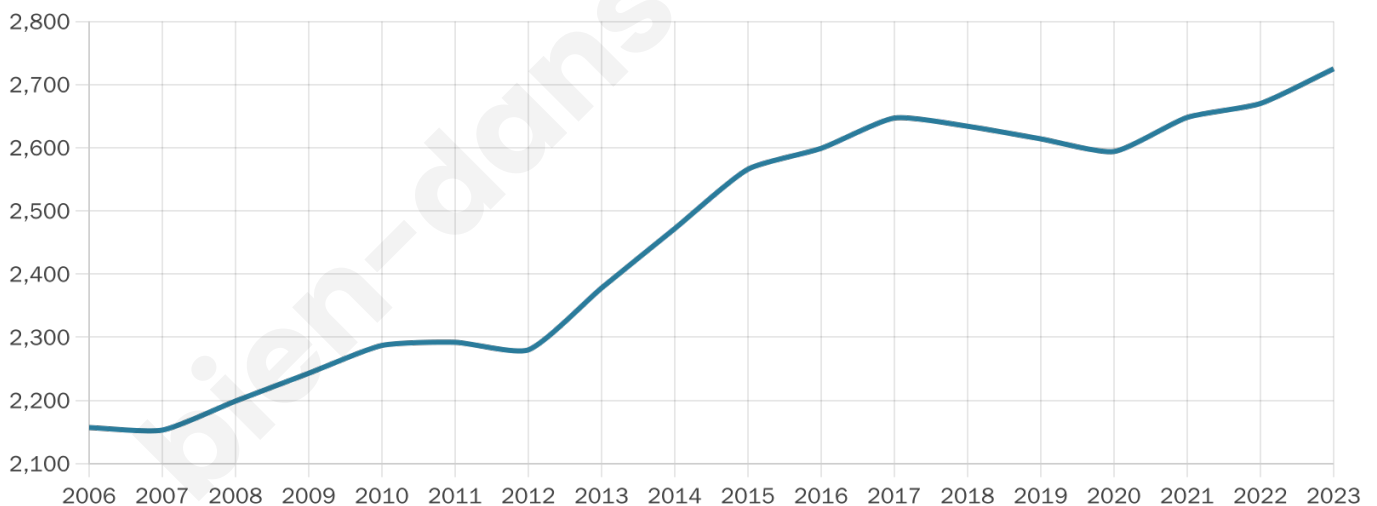

2 725

Age moyen

41 ans

Pop active

45.6%

Taux chômage

4.9%

Pop densité

170 h/km²

Revenu moyen

23 840 €/an

Evolution du nombre d'habitants

Sources : Institut national de la statistique et des études économiques (insee) selon Les dernières parutions officielles de 2024 portant sur les années 2020, 2021 et 2022.