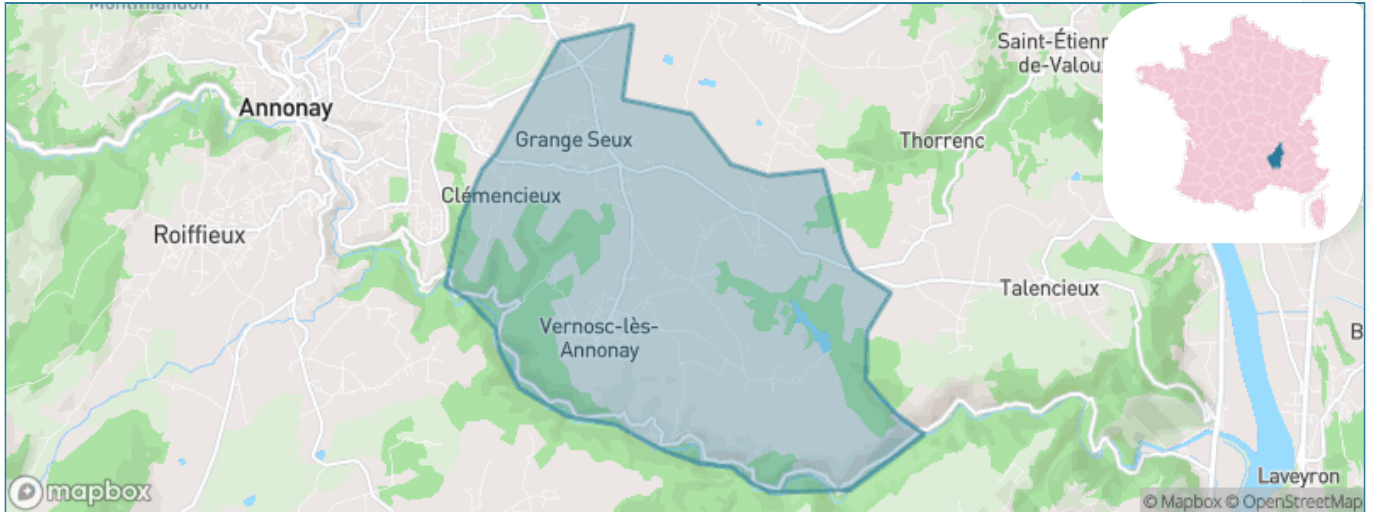

Version web

Ville de Vernosc-lès- Annonay

Présenté par

BIEN dans
ma **VILLE** 

Sommaire

Situation géographique	3
Statistiques sur la population	4
Evolution du nombre d'habitants	4
Tranche d'âge	5
0-14 ans	5
15-29 ans	5
30-44 ans	5
45-59 ans	5
60-74 ans	5
75-89 ans	5
90 ans et +	5
Activité professionnelle	5
Agriculteurs	5
Artisans, Commerçants	5
Cadres et sup.	5
Professions intermédiaires	5
Employé	5
Ouvrier	5
Retraité	5
Autres	5
Niveau de diplôme	6
Sans diplôme ou CEP	6
Brevet, BEPC, DNB	6
CAP-BEP ou équivalent	6
BAC ou équivalent	6
BAC+2	6
BAC+3 ou +4	6
BAC+5 ou plus	6
Composition des ménages	6
Couple sans enfant	6
Couple avec enfant(s)	6
Famille monoparentale	6
Colocation / Autre	6
Personnes seules	6
Profil électoraux	7
Premier tour	7
Sécurité	8
Evolution du nombre d'infractions	8
Pour comparer	9
Services à la population	10
Commerce	10
Éducation	10
Villes autour de Vernosc-lès-Annonay	11
Avis sur la ville de Vernosc-lès-Annonay	12
Moyenne par critère	12
Villes autour de Vernosc-lès-Annonay	12
Répartition des avis par note	12
Répartition des avis par note	12

Situation géographique

i Informations clés

- **Région** : Auvergne-Rhône-Alpes
- **Département** : Ardèche
- **Code postal** : 07430
- **Superficie** : 16 km²

Statistiques sur la population

Nombre d'habitants