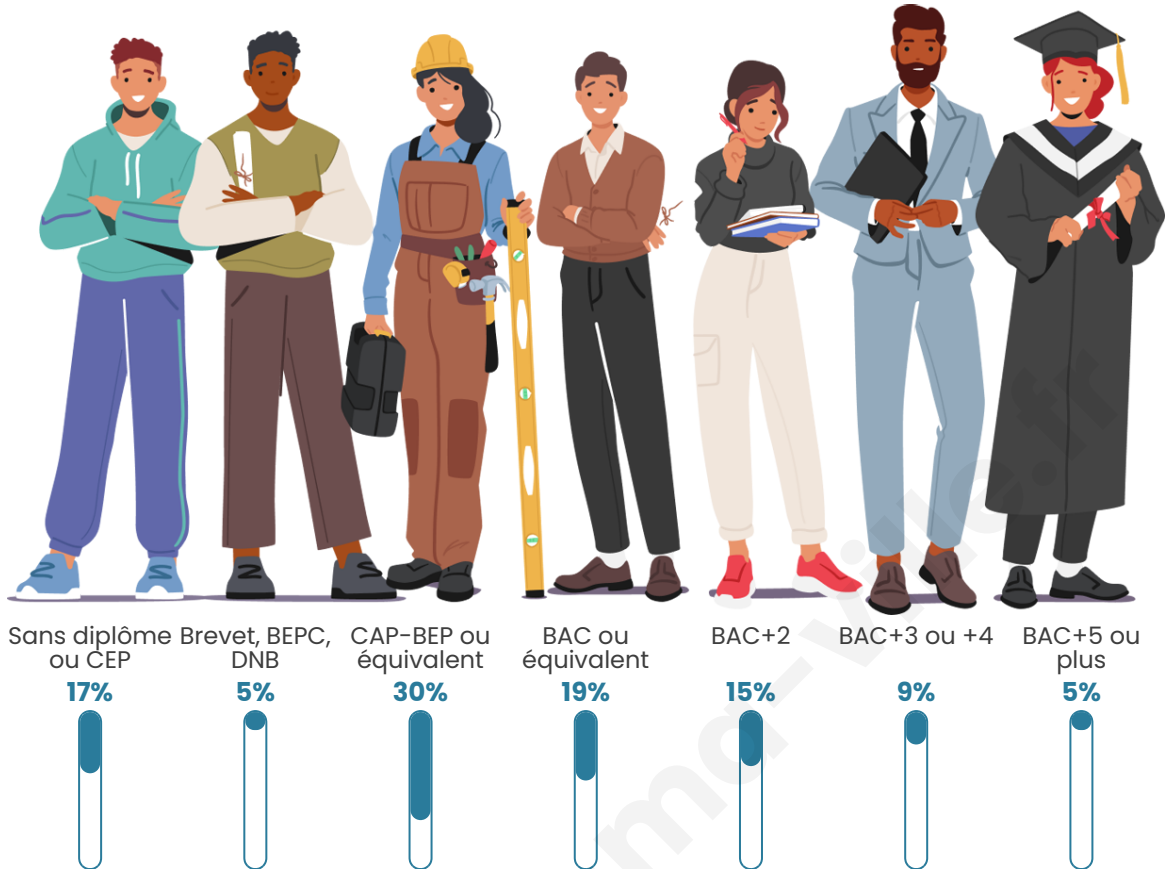

2 725

Age moyen

41 ans

Pop active

45.6%

Taux chômage

4.9%

Pop densité

Tranche d'âge

Activité professionnelle

Niveau de diplôme

Composition des ménages

Profils électoraux

Premier tour

	Marine LE PEN	28.14 %
	Emmanuel MACRON	25.18 %
	Jean-Luc MÉLENCHON	15.83 %
	Éric ZEMMOUR	6.40 %
	Yannick JADOT	5.11 %
	Jean LASSALLE	4.99 %
	Valérie PÉCRESSE	4.93 %
	Nicolas DUPONT-AIGNAN	3.57 %
	Fabien ROUSSEL	2.71 %
	Anne HIDALGO	1.91 %
	Nathalie ARTHAUD	0.68 %
	Philippe POUTOU	0.55 %