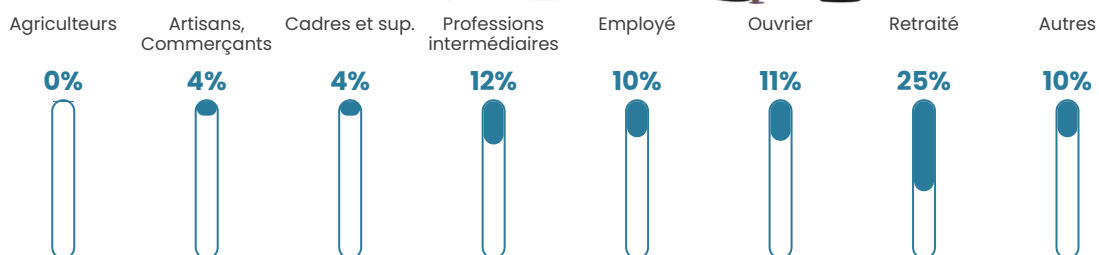

170 h/km²

Revenu moyen

23 840 €/an

Evolution du nombre d'habitants

Sources : Institut national de la statistique et des études économiques (insee) selon Les dernières parutions officielles de 2024 portant sur les années 2020, 2021 et 2022.

Tranche d'âge

Activité professionnelle

Niveau de diplôme

Composition des ménages

Profils électoraux

Premier tour

	Marine LE PEN	28.14 %
	Emmanuel MACRON	25.18 %
	Jean-Luc MÉLENCHON	15.83 %
	Éric ZEMMOUR	6.40 %
	Yannick JADOT	5.11 %
	Jean LASSALLE	4.99 %
	Valérie PÉCRESSE	4.93 %
	Nicolas DUPONT-AIGNAN	3.57 %
	Fabien ROUSSEL	2.71 %
	Anne HIDALGO	1.91 %
	Nathalie ARTHAUD	0.68 %
	Philippe POUTOU	0.55 %