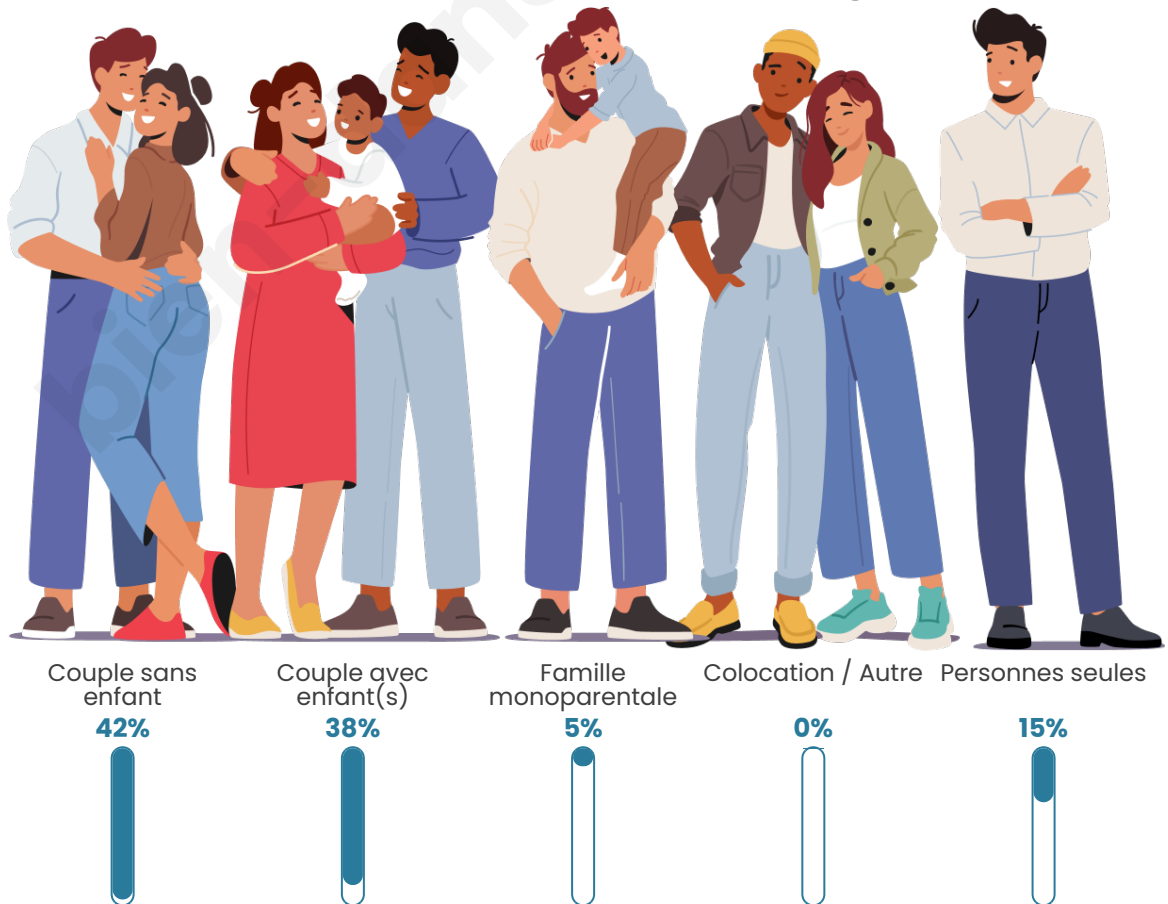

Tranche d'âge

Activité professionnelle

Niveau de diplôme

Composition des ménages

Profils électoraux

Premier tour

	Marine LE PEN	28.14 %
	Emmanuel MACRON	25.18 %
	Jean-Luc MÉLENCHON	15.83 %
	Éric ZEMMOUR	6.40 %
	Yannick JADOT	5.11 %
	Jean LASSALLE	4.99 %
	Valérie PÉCRESSE	4.93 %
	Nicolas DUPONT-AIGNAN	3.57 %
	Fabien ROUSSEL	2.71 %
	Anne HIDALGO	1.91 %
	Nathalie ARTHAUD	0.68 %
	Philippe POUTOU	0.55 %