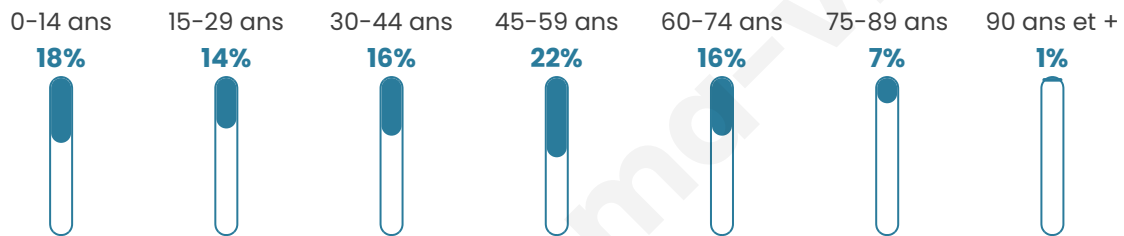

2 725

Age moyen

41 ans

Pop active

45.6%

Taux chômage

4.9%

Pop densité

170 h/km²

Revenu moyen

23 840 €/an

Evolution du nombre d'habitants

Sources : Institut national de la statistique et des études économiques (insee) selon Les dernières parutions officielles de 2024 portant sur les années 2020, 2021 et 2022.

Tranche d'âge

Activité professionnelle

Niveau de diplôme

Composition des ménages

Profils électoraux

Premier tour

	Marine LE PEN	28.14 %
	Emmanuel MACRON	25.18 %
	Jean-Luc MÉLENCHON	15.83 %
	Éric ZEMMOUR	6.40 %
	Yannick JADOT	5.11 %
	Jean LASSALLE	4.99 %
	Valérie PÉCRESSE	4.93 %
	Nicolas DUPONT-AIGNAN	3.57 %
	Fabien ROUSSEL	2.71 %
	Anne HIDALGO	1.91 %
	Nathalie ARTHAUD	0.68 %
	Philippe POUTOU	0.55 %

2 087 inscrits

Participation : 80.16%

Votes blancs : 1.79%

Votes nuls : 1.14%

Second tour

	Emmanuel MACRON	49,42 %
	Marine LE PEN	50,58 %

2 082 inscrits

Participation : 77.95%