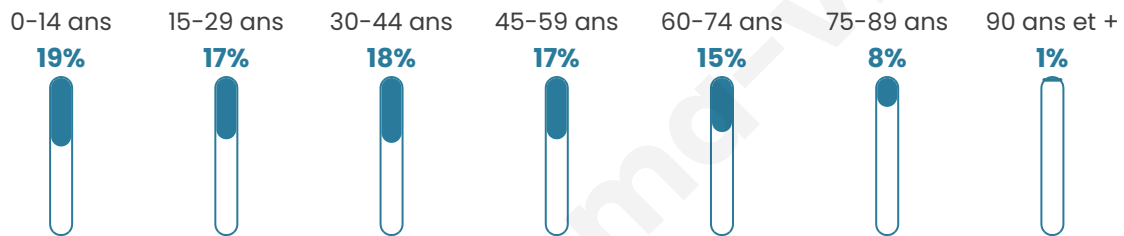

Situation géographique

i Informations clés

- **Région** : Normandie
- **Département** : Eure
- **Code postal** : 27200
- **Superficie** : 34 km²

Statistiques sur la population

Nombre d'habitants

25 290

Age moyen

40 ans

Pop active

41.8%

Taux chômage

10.9%

Pop densité

744 h/km²

Revenu moyen

20 940 €/an

Evolution du nombre d'habitants

Sources : Institut national de la statistique et des études économiques (insee) selon Les dernières parutions officielles de 2024 portant sur les années 2020, 2021 et 2022.

Tranche d'âge

Activité professionnelle

Niveau de diplôme

Composition des ménages

Profils électoraux

Premier tour

	Emmanuel MACRON	29.84 %
	Jean-Luc MÉLENCHON	28.15 %
	Marine LE PEN	17.64 %
	Éric ZEMMOUR	6.94 %
	Yannick JADOT	5.15 %
	Valérie PÉCRESE	4.57 %
	Fabien ROUSSEL	1.90 %
	Jean LASSALLE	1.61 %
	Nicolas DUPONT- AIGNAN	1.59 %
	Anne HIDALGO	1.24 %
	Philippe POUTOU	0.77 %
	Nathalie ARTHAUD	0.59 %