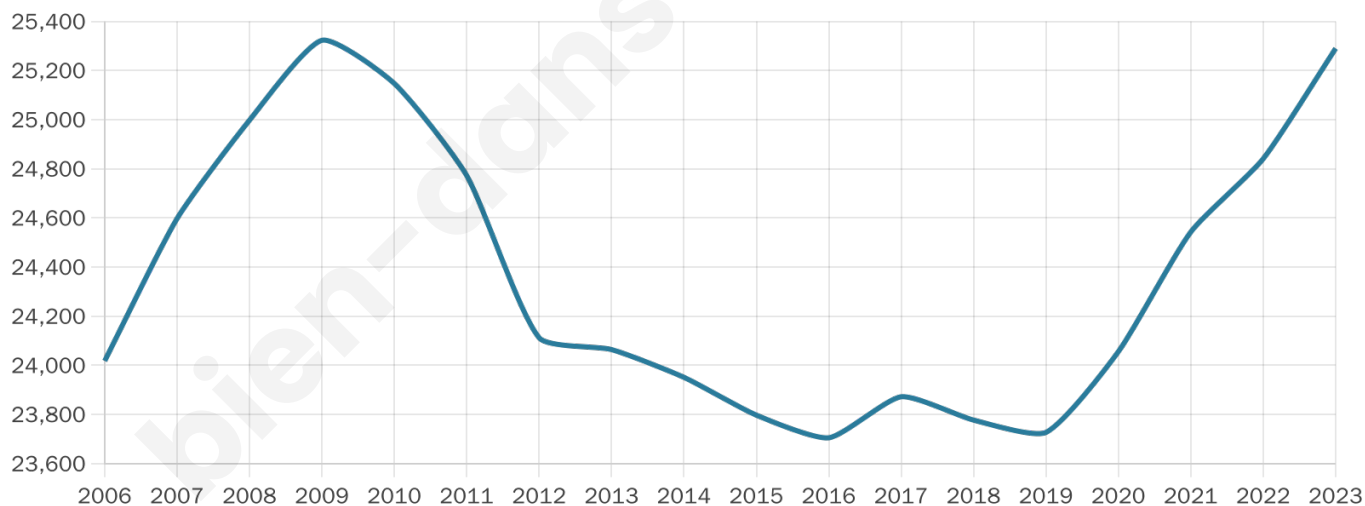

40 ans

Pop active

41.8%

Taux chômage

10.9%

Pop densité

744 h/km²

Revenu moyen

20 940 €/an

Evolution du nombre d'habitants

Sources : Institut national de la statistique et des études économiques (insee) selon Les dernières parutions officielles de 2024 portant sur les années 2020, 2021 et 2022.