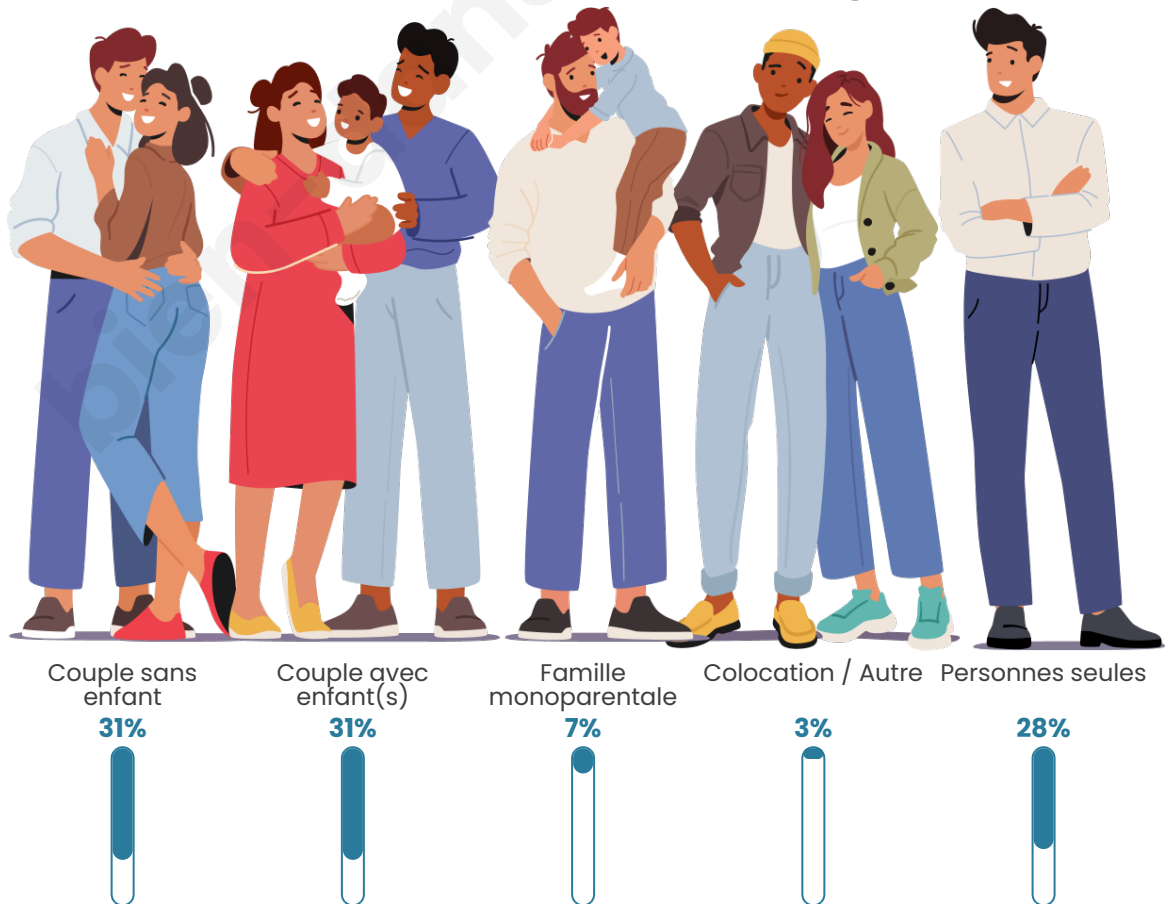

Tranche d'âge

Activité professionnelle

Niveau de diplôme

Composition des ménages

Profils électoraux

Premier tour

	Emmanuel MACRON	29.84 %
	Jean-Luc MÉLENCHON	28.15 %
	Marine LE PEN	17.64 %
	Éric ZEMMOUR	6.94 %
	Yannick JADOT	5.15 %
	Valérie PÉCRESE	4.57 %
	Fabien ROUSSEL	1.90 %
	Jean LASSALLE	1.61 %
	Nicolas DUPONT- AIGNAN	1.59 %
	Anne HIDALGO	1.24 %
	Philippe POUTOU	0.77 %
	Nathalie ARTHAUD	0.59 %