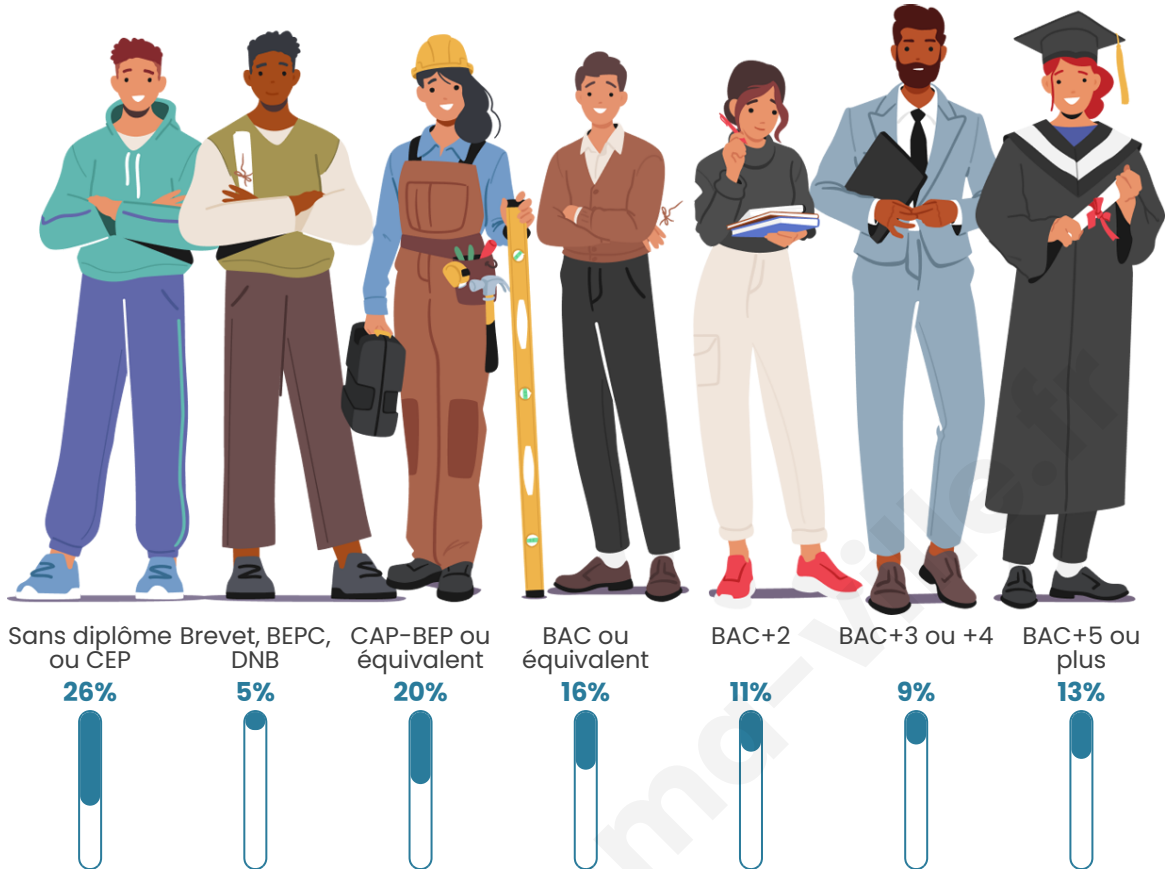

Tranche d'âge

Activité professionnelle

Niveau de diplôme

Composition des ménages

Profils électoraux

Premier tour

	Emmanuel MACRON	29.84 %
	Jean-Luc MÉLENCHON	28.15 %
	Marine LE PEN	17.64 %
	Éric ZEMMOUR	6.94 %
	Yannick JADOT	5.15 %
	Valérie PÉCRESE	4.57 %
	Fabien ROUSSEL	1.90 %
	Jean LASSALLE	1.61 %
	Nicolas DUPONT- AIGNAN	1.59 %
	Anne HIDALGO	1.24 %
	Philippe POUTOU	0.77 %
	Nathalie ARTHAUD	0.59 %