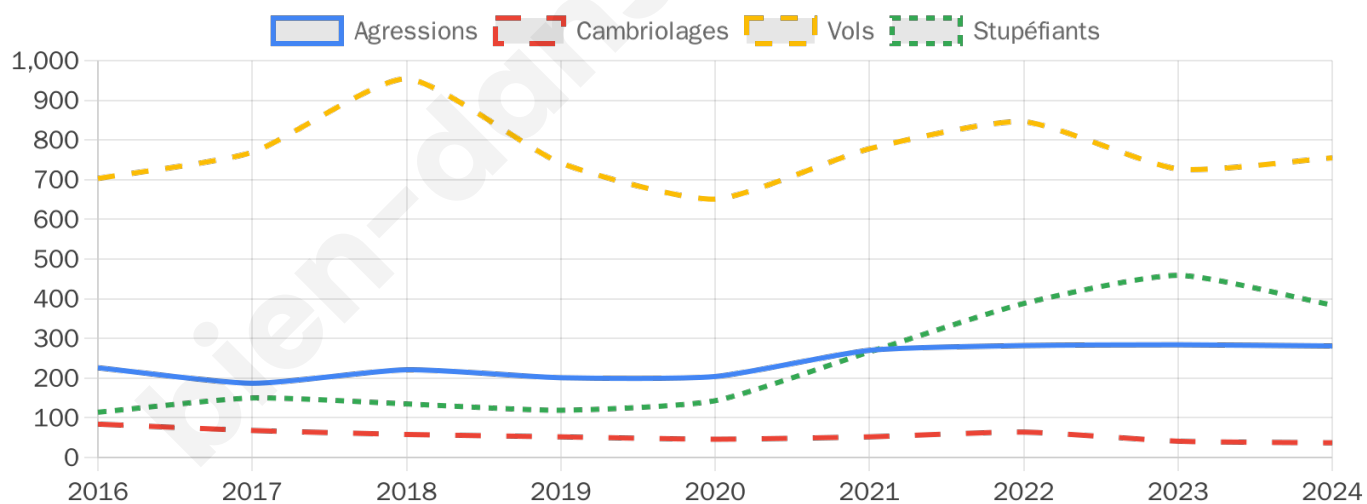

15 308 inscrits

Participation : 73.07%

Votes blancs : 1.48%

Votes nuls : 0.42%

Second tour

	Emmanuel MACRON	66,84 %
	Marine LE PEN	33,16 %

15 316 inscrits

Participation : 71.28%

Votes blancs : 6.24%

Votes nuls : 1.99%

Sécurité

Agressions physiques / sexuelles

281

Cambriolages

37

Vols / dégradations

755

Stupéfiants

384

Evolution du nombre d'infractions

Pour comparer

(en proportion du nombre d'habitants)

Sources : Bases statistiques communale, départementale et régionale de la délinquance enregistrée par la police et la gendarmerie nationales selon les dernières parutions officielles de 2025 portant sur l'année 2024 ([data.gouv](https://data.gouv.fr)).