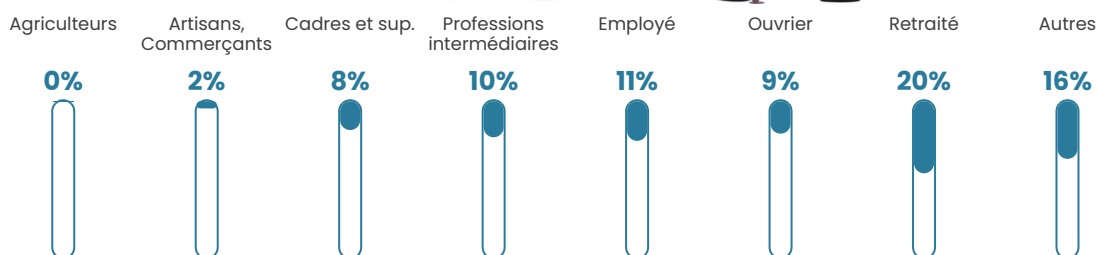

20 940 €/an

Evolution du nombre d'habitants

Sources : Institut national de la statistique et des études économiques (insee) selon Les dernières parutions officielles de 2024 portant sur les années 2020, 2021 et 2022.

Tranche d'âge

Activité professionnelle

Niveau de diplôme

Composition des ménages

Profils électoraux

Premier tour

	Emmanuel MACRON	29.84 %
	Jean-Luc MÉLENCHON	28.15 %
	Marine LE PEN	17.64 %
	Éric ZEMMOUR	6.94 %
	Yannick JADOT	5.15 %
	Valérie PÉCRESE	4.57 %
	Fabien ROUSSEL	1.90 %
	Jean LASSALLE	1.61 %
	Nicolas DUPONT- AIGNAN	1.59 %
	Anne HIDALGO	1.24 %
	Philippe POUTOU	0.77 %
	Nathalie ARTHAUD	0.59 %