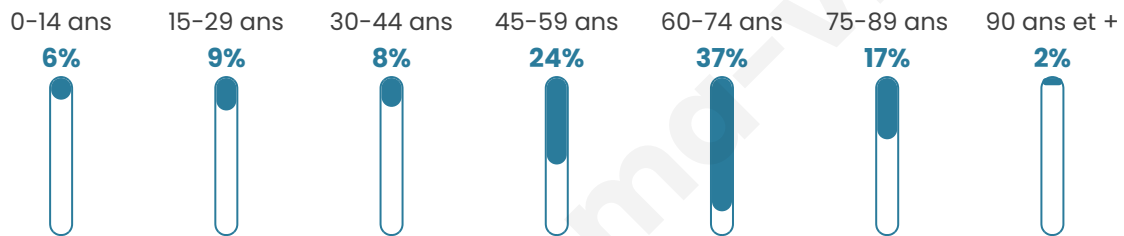

Nombre d'habitants

134

Age moyen

57 ans

Pop active

34.3%

Taux chômage

11.3%

Pop densité

17 h/km²

Revenu moyen

20 470 €/an

Evolution du nombre d'habitants

Sources : Institut national de la statistique et des études économiques (insee) selon Les dernières parutions officielles de 2024 portant sur les années 2020, 2021 et 2022.

Tranche d'âge

Activité professionnelle

Niveau de diplôme

Composition des ménages

Profils électoraux

Premier tour

Marine LE PEN 44.44 %

Emmanuel MACRON 17.17 %

Jean-Luc MÉLENCHON 11.11 %

Éric ZEMMOUR 10.10 %

Valérie PÉCRESSE 8.08 %

Nicolas DUPONT-AIGNAN 4.04 %

Anne HIDALGO 2.02 %

Nathalie ARTHAUD 1.01 %

Fabien ROUSSEL 1.01 %

Jean LASSALLE 1.01 %