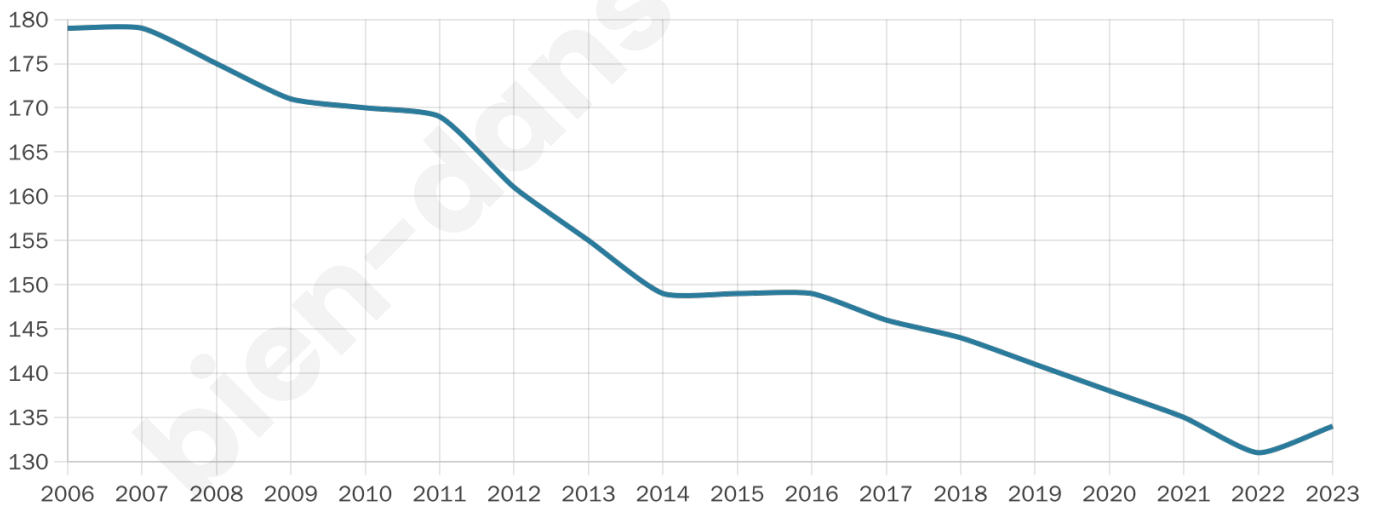

Nombre d'habitants

134

Age moyen

57 ans

Pop active

34.3%

Taux chômage

11.3%

Pop densité

17 h/km²

Revenu moyen

20 470 €/an

Evolution du nombre d'habitants

Sources : Institut national de la statistique et des études économiques (insee) selon Les dernières parutions officielles de 2024 portant sur les années 2020, 2021 et 2022.

Tranche d'âge

Activité professionnelle

Niveau de diplôme

Composition des ménages

Profils électoraux

Premier tour

Marine LE PEN 44.44 %

Emmanuel MACRON 17.17 %