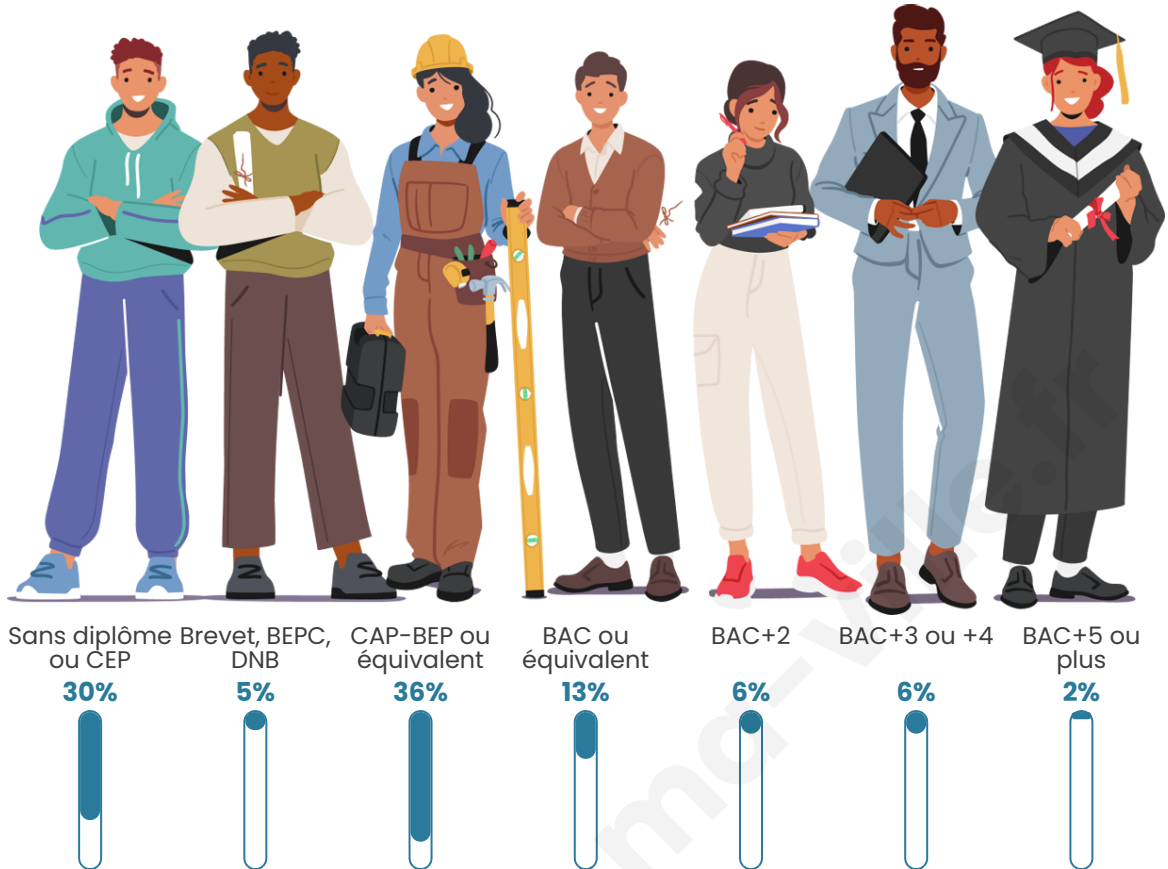

Nombre d'habitants

134

Age moyen

57 ans

Pop active

34.3%

Taux chômage

11.3%

Pop densité

17 h/km²

Revenu moyen

20 470 €/an

Evolution du nombre d'habitants

Sources : Institut national de la statistique et des études économiques (insee) selon Les dernières parutions officielles de 2024 portant sur les années 2020, 2021 et 2022.

Tranche d'âge

Activité professionnelle

Niveau de diplôme

Composition des ménages

Profils électoraux

Premier tour

Marine LE PEN 44.44 %

Emmanuel MACRON 17.17 %