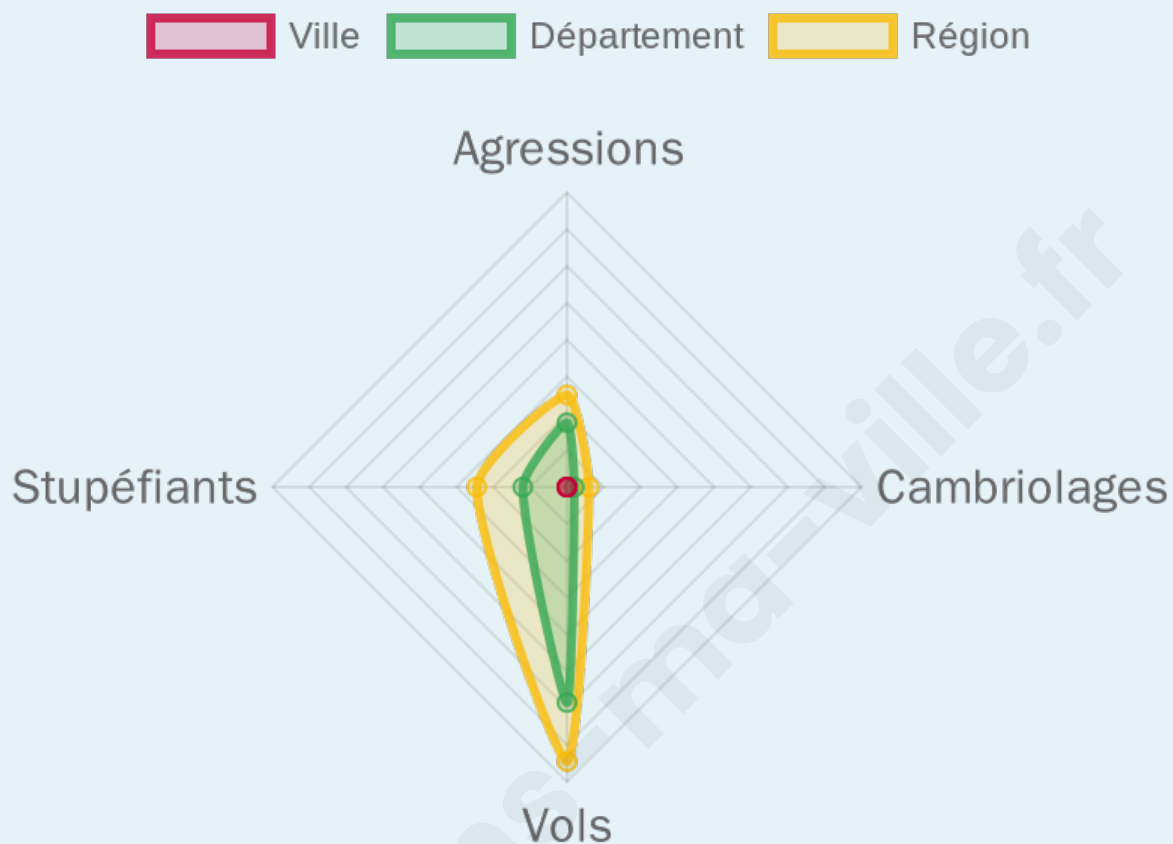

Pour comparer

(en proportion du nombre d'habitants)

Sources : Bases statistiques communale, départementale et régionale de la délinquance enregistrée par la police et la gendarmerie nationales selon les dernières parutions officielles de 2025 portant sur l'année 2024 ([data.gouv](https://data.gouv.fr)).

Agressions physiques / sexuelles : Violences sexuelles, coups et blessures volontaires intrafamiliaux, coups et blessures volontaires, autres coups, blessures volontaires et vols violents sans arme.

Cambriolages : Cambriolages de logements.

Vols : Vols avec armes, vols d'accessoires sur véhicules, vols dans les véhicules, vols de véhicules, vols sans violence contre des personnes, destructions, dégradations volontaires et escroqueries.

Stupéfiants : Trafic de stupéfiants dont (AFD) et usage de stupéfiants.