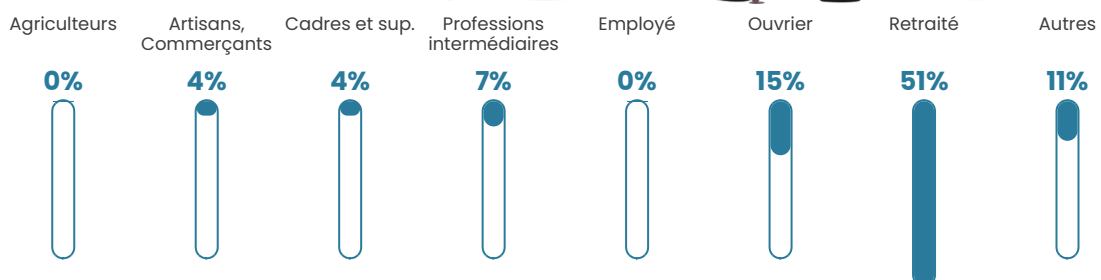

Nombre d'habitants

134

Age moyen

57 ans

Pop active

34.3%

Taux chômage

11.3%

Pop densité

17 h/km²

Revenu moyen

20 470 €/an

Evolution du nombre d'habitants

Sources : Institut national de la statistique et des études économiques (insee) selon Les dernières parutions officielles de 2024 portant sur les années 2020, 2021 et 2022.

Tranche d'âge

Activité professionnelle

Niveau de diplôme

Composition des ménages

Profils électoraux

Premier tour

Marine LE PEN 44.44 %

Emmanuel MACRON 17.17 %