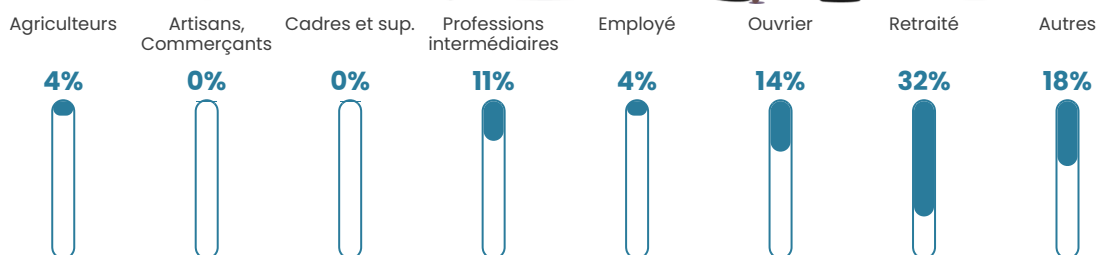

9.6%

Pop densité

14 h/km²

Revenu moyen

22 670 €/an

Evolution du nombre d'habitants

Sources : Institut national de la statistique et des études économiques (insee) selon Les dernières parutions officielles de 2024 portant sur les années 2020, 2021 et 2022.

Tranche d'âge

Activité professionnelle

Niveau de diplôme

Composition des ménages

Profils électoraux

Premier tour

	Marine LE PEN	54.84 %
	Emmanuel MACRON	11.83 %
	Jean-Luc MÉLENCHON	9.68 %
	Valérie PÉCRESSE	7.53 %
	Éric ZEMMOUR	6.45 %
	Fabien ROUSSEL	3.23 %
	Jean LASSALLE	3.23 %
	Philippe POUTOU	2.15 %
	Nathalie ARTHAUD	1.08 %
	Anne HIDALGO	0.00 %
	Yannick JADOT	0.00 %
	Nicolas DUPONT-AIGNAN	0.00 %