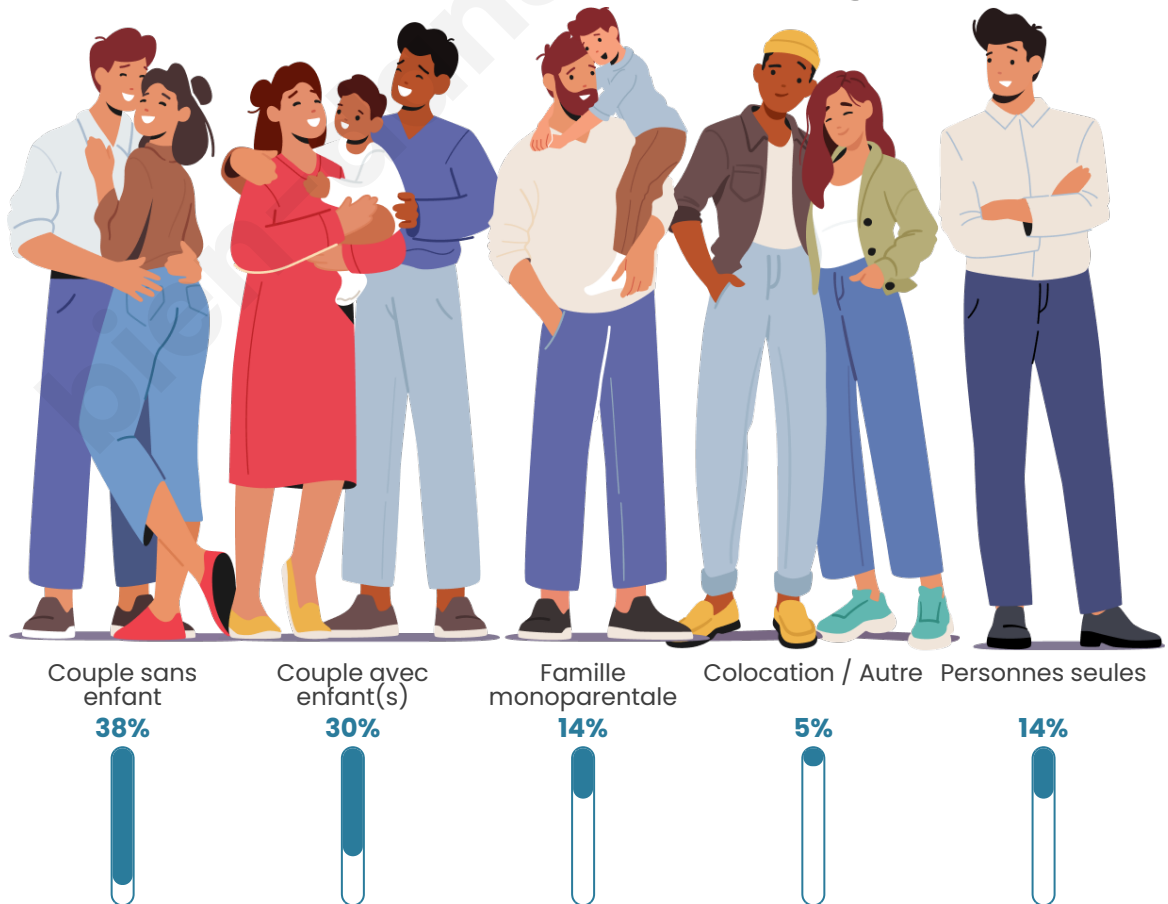

Statistiques sur la population

Nombre d'habitants

151

Age moyen

41 ans

Pop active

54.3%

Taux chômage

Tranche d'âge

Activité professionnelle

Niveau de diplôme

Composition des ménages

Profils électoraux

Premier tour

	Marine LE PEN	54.84 %
	Emmanuel MACRON	11.83 %
	Jean-Luc MÉLENCHON	9.68 %
	Valérie PÉCRESSE	7.53 %
	Éric ZEMMOUR	6.45 %
	Fabien ROUSSEL	3.23 %
	Jean LASSALLE	3.23 %
	Philippe POUTOU	2.15 %
	Nathalie ARTHAUD	1.08 %
	Anne HIDALGO	0.00 %
	Yannick JADOT	0.00 %
	Nicolas DUPONT-AIGNAN	0.00 %