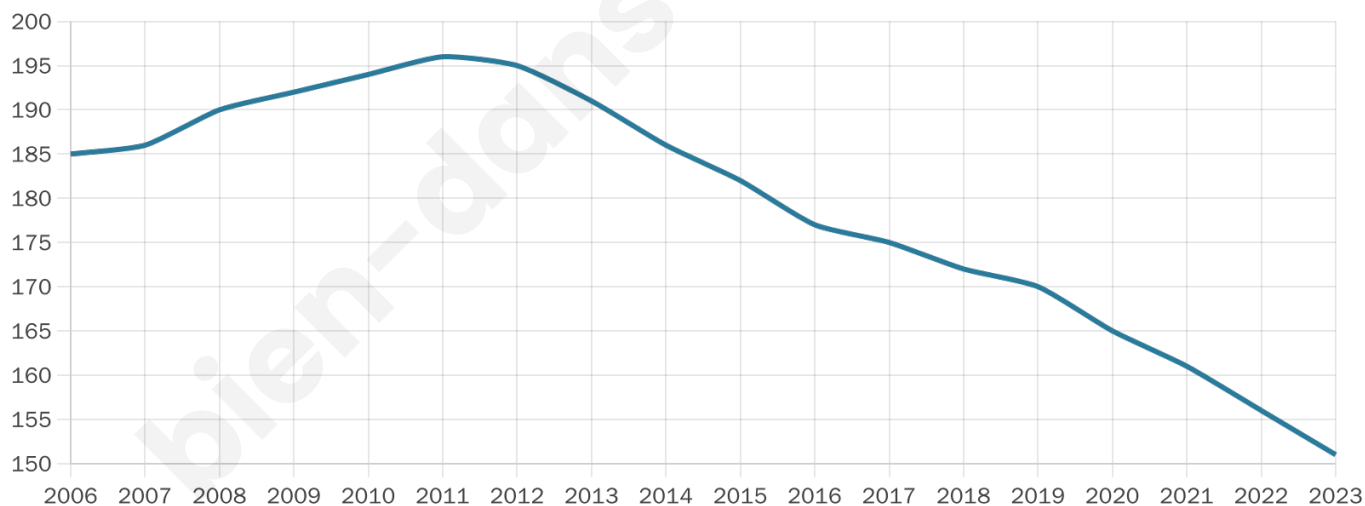

Statistiques sur la population

Nombre d'habitants

151

Age moyen

41 ans

Pop active

54.3%

Taux chômage

9.6%

Pop densité

14 h/km²

Revenu moyen

22 670 €/an

Evolution du nombre d'habitants

Sources : Institut national de la statistique et des études économiques (insee) selon Les dernières parutions officielles de 2024 portant sur les années 2020, 2021 et 2022.

Tranche d'âge

Activité professionnelle

Niveau de diplôme

Composition des ménages

Profils électoraux

Premier tour

	Marine LE PEN	54.84 %
	Emmanuel MACRON	11.83 %
	Jean-Luc MÉLENCHON	9.68 %
	Valérie PÉCRESSE	7.53 %
	Éric ZEMMOUR	6.45 %
	Fabien ROUSSEL	3.23 %
	Jean LASSALLE	3.23 %
	Philippe POUTOU	2.15 %
	Nathalie ARTHAUD	1.08 %
	Anne HIDALGO	0.00 %
	Yannick JADOT	0.00 %
	Nicolas DUPONT-AIGNAN	0.00 %