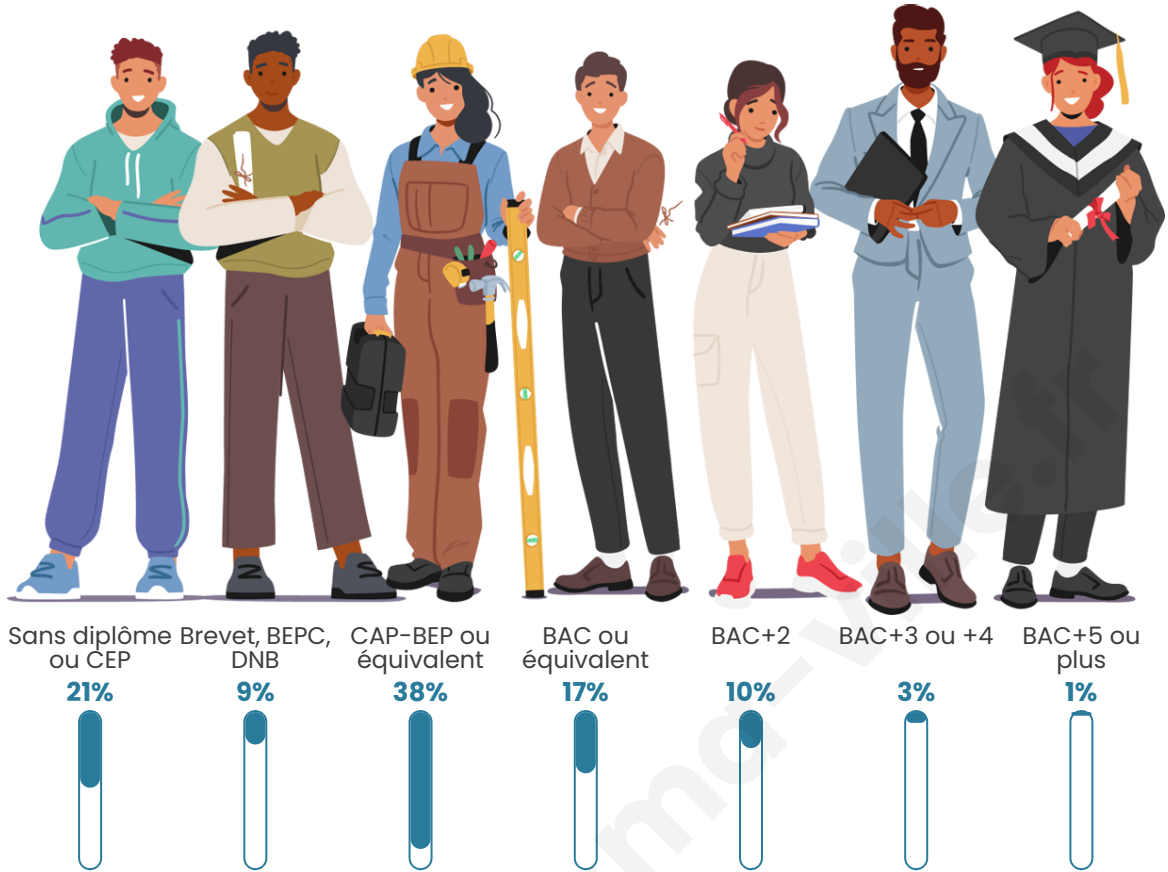

Niveau de diplôme