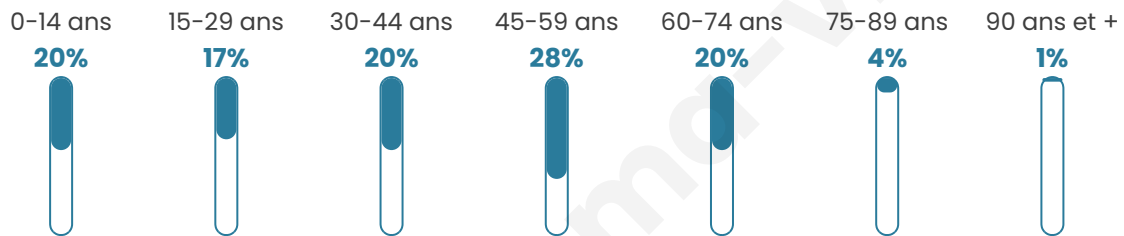

Statistiques sur la population

Nombre d'habitants

151

Age moyen

41 ans

Pop active

54.3%

Taux chômage

9.6%

Pop densité

14 h/km²

Revenu moyen

22 670 €/an

Evolution du nombre d'habitants

Sources : Institut national de la statistique et des études économiques (insee) selon Les dernières parutions officielles de 2024 portant sur les années 2020, 2021 et 2022.

Tranche d'âge

Activité professionnelle

Niveau de diplôme

Composition des ménages

Profils électoraux

Premier tour

	Marine LE PEN	54.84 %
	Emmanuel MACRON	11.83 %
	Jean-Luc MÉLENCHON	9.68 %
	Valérie PÉCRESSE	7.53 %
	Éric ZEMMOUR	6.45 %
	Fabien ROUSSEL	3.23 %
	Jean LASSALLE	3.23 %
	Philippe POUTOU	2.15 %
	Nathalie ARTHAUD	1.08 %
	Anne HIDALGO	0.00 %
	Yannick JADOT	0.00 %
	Nicolas DUPONT-AIGNAN	0.00 %

117 inscrits

Participation : 84.62%
Votes blancs : 5.05%
Votes nuls : 1.01%

Second tour

	Emmanuel MACRON	22,47 %
	Marine LE PEN	77,53 %

117 inscrits

Participation : 84.62%
Votes blancs : 4.04%
Votes nuls : 6.06%