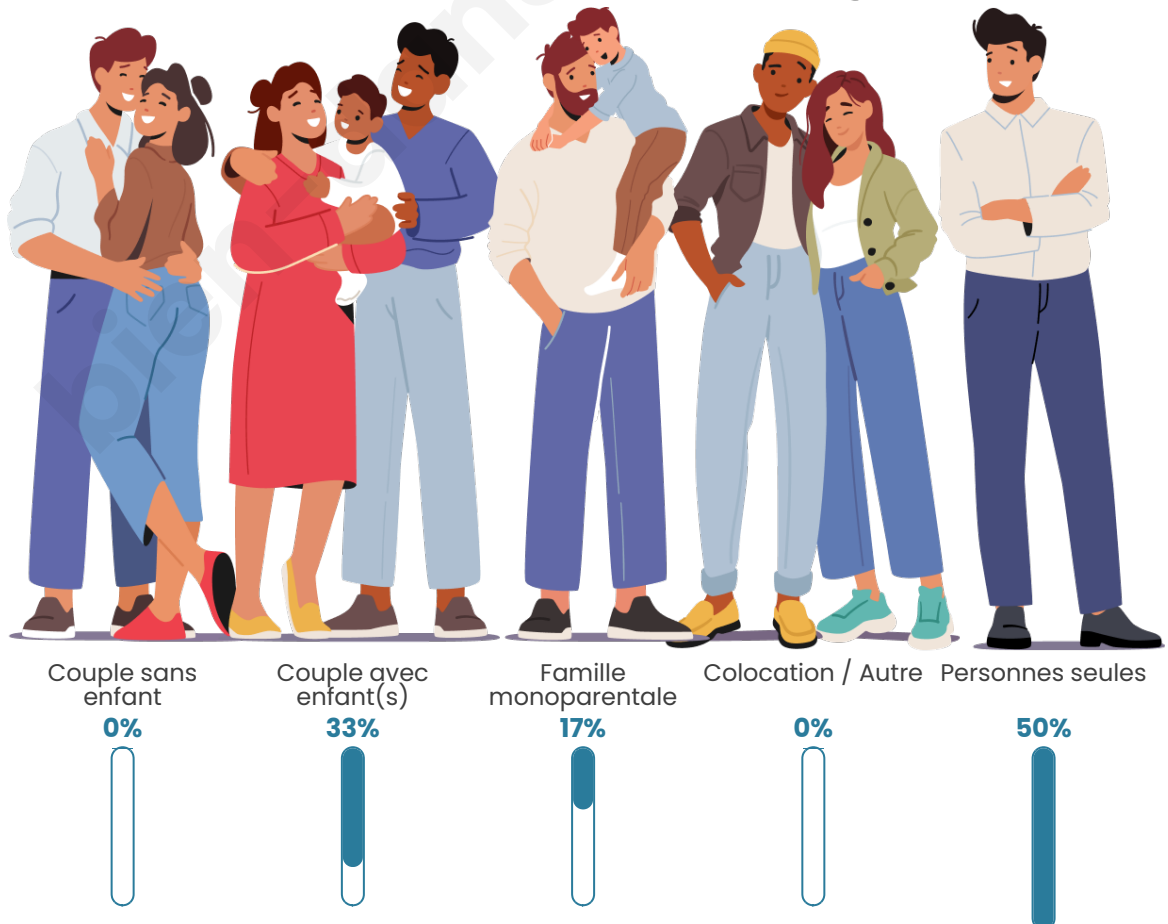

Tranche d'âge

Activité professionnelle

Niveau de diplôme

Composition des ménages

Profils électoraux

Premier tour

	Emmanuel MACRON	25.71 %
	Marine LE PEN	25.71 %
	Jean-Luc MÉLENCHON	25.71 %
	Valérie PÉCRESSÉ	8.57 %
	Éric ZEMMOUR	5.71 %
	Jean LASSALLE	2.86 %
	Yannick JADOT	2.86 %
	Nicolas DUPONT- AIGNAN	2.86 %
	Nathalie ARTHAUD	0.00 %
	Fabien ROUSSEL	0.00 %
	Anne HIDALGO	0.00 %
	Philippe POUTOU	0.00 %