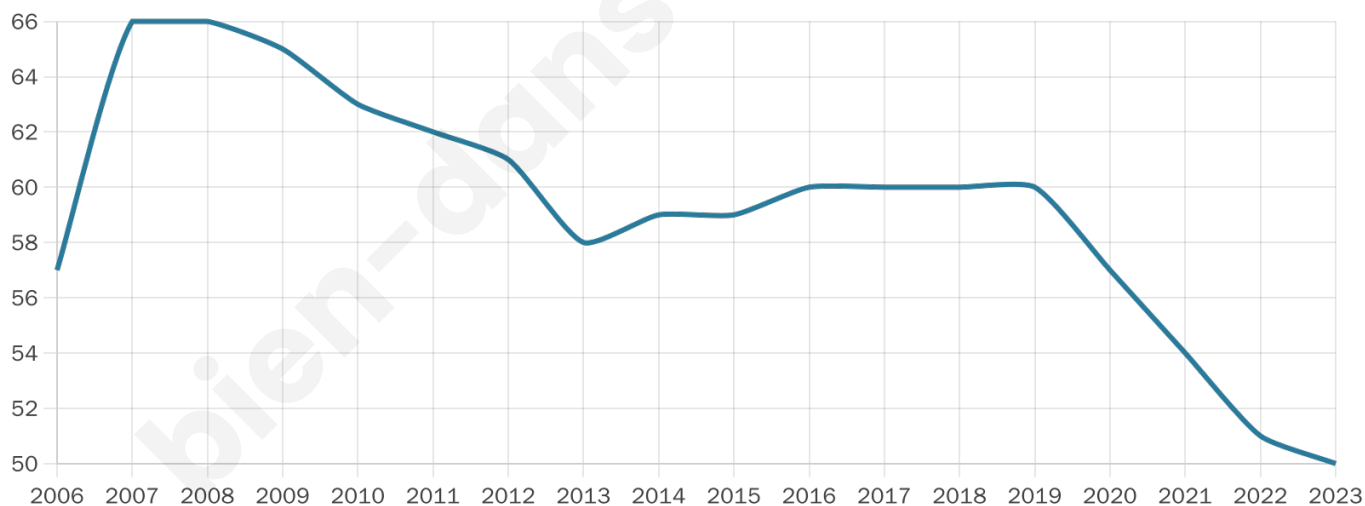

Statistiques sur la population

Nombre d'habitants

50

Age moyen

45 ans

Pop active

40%

Taux chômage

3.1%

Pop densité

13 h/km²

Revenu moyen

NC

Evolution du nombre d'habitants

Sources : Institut national de la statistique et des études économiques (insee) selon Les dernières parutions officielles de 2024 portant sur les années 2020, 2021 et 2022.

Tranche d'âge

Activité professionnelle

Niveau de diplôme

Composition des ménages

Profils électoraux

Premier tour

	Emmanuel MACRON	25.71 %
	Marine LE PEN	25.71 %
	Jean-Luc MÉLENCHON	25.71 %
	Valérie PÉCRESSÉ	8.57 %
	Éric ZEMMOUR	5.71 %
	Jean LASSALLE	2.86 %
	Yannick JADOT	2.86 %
	Nicolas DUPONT- AIGNAN	2.86 %
	Nathalie ARTHAUD	0.00 %
	Fabien ROUSSEL	0.00 %
	Anne HIDALGO	0.00 %
	Philippe POUTOU	0.00 %