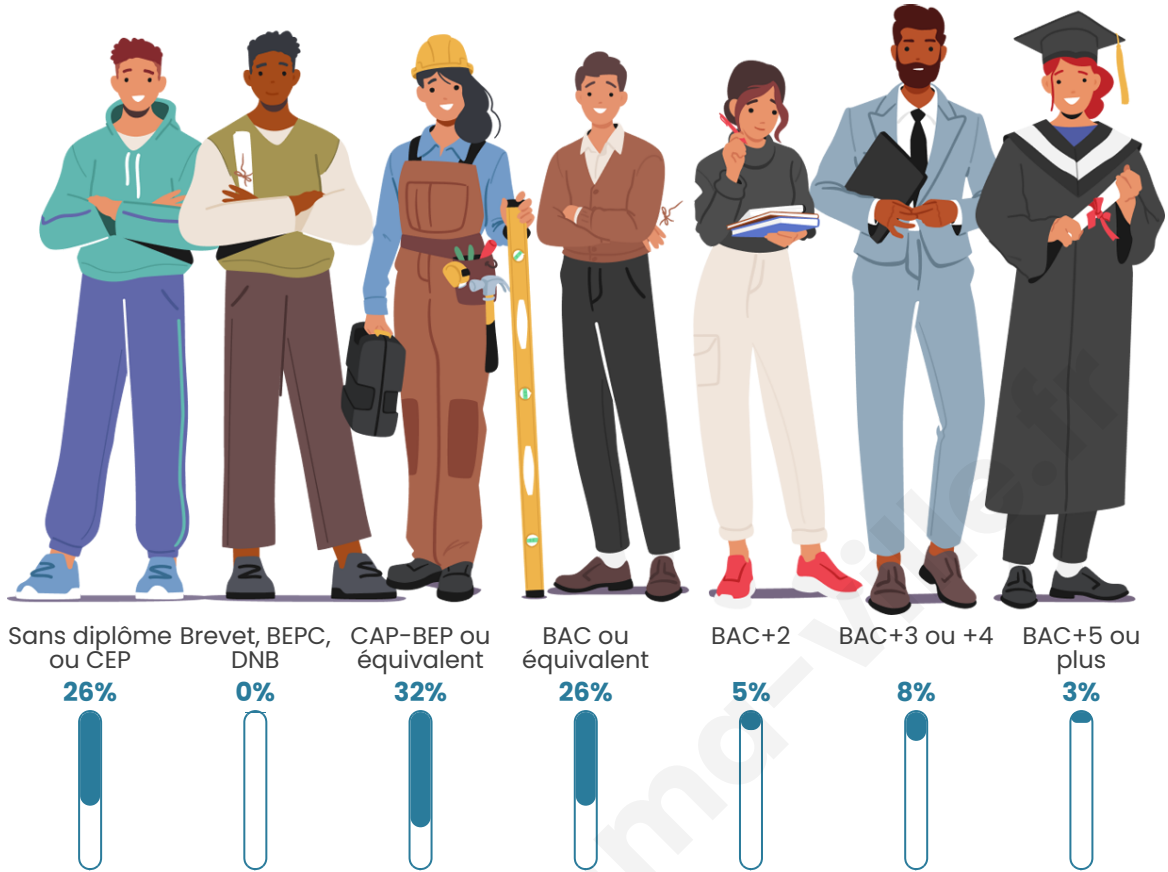

Niveau de diplôme