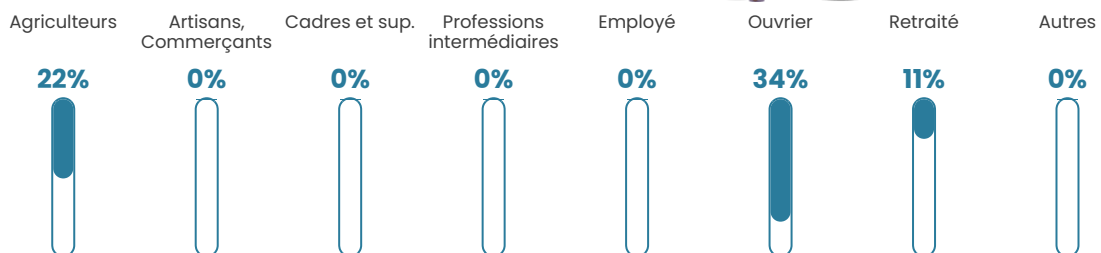

3.1%

Pop densité

13 h/km²

Revenu moyen

NC

Evolution du nombre d'habitants

Sources : Institut national de la statistique et des études économiques (insee) selon Les dernières parutions officielles de 2024 portant sur les années 2020, 2021 et 2022.

Tranche d'âge

Activité professionnelle

Niveau de diplôme

Composition des ménages

Profils électoraux

Premier tour

	Emmanuel MACRON	25.71 %
	Marine LE PEN	25.71 %
	Jean-Luc MÉLENCHON	25.71 %
	Valérie PÉCRESSÉ	8.57 %
	Éric ZEMMOUR	5.71 %
	Jean LASSALLE	2.86 %
	Yannick JADOT	2.86 %
	Nicolas DUPONT- AIGNAN	2.86 %
	Nathalie ARTHAUD	0.00 %
	Fabien ROUSSEL	0.00 %
	Anne HIDALGO	0.00 %
	Philippe POUTOU	0.00 %