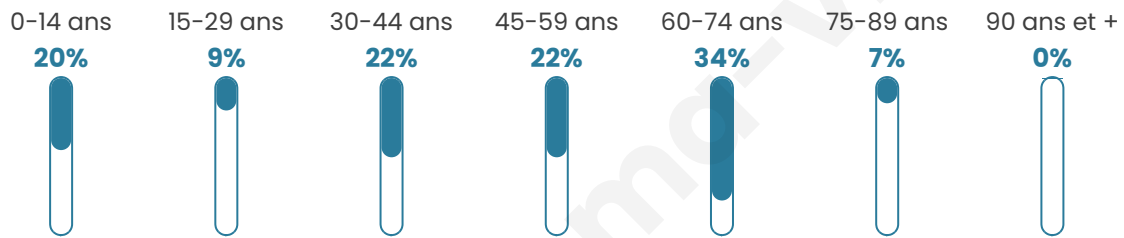

Statistiques sur la population

Nombre d'habitants

50

Age moyen

45 ans

Pop active

40%

Taux chômage

3.1%

Pop densité

13 h/km²

Revenu moyen

NC

Evolution du nombre d'habitants

Sources : Institut national de la statistique et des études économiques (insee) selon Les dernières parutions officielles de 2024 portant sur les années 2020, 2021 et 2022.

Tranche d'âge

Activité professionnelle

Niveau de diplôme

Composition des ménages

Profils électoraux

Premier tour

	Emmanuel MACRON	25.71 %
	Marine LE PEN	25.71 %
	Jean-Luc MÉLENCHON	25.71 %
	Valérie PÉCRESSÉ	8.57 %
	Éric ZEMMOUR	5.71 %
	Jean LASSALLE	2.86 %
	Yannick JADOT	2.86 %
	Nicolas DUPONT- AIGNAN	2.86 %
	Nathalie ARTHAUD	0.00 %
	Fabien ROUSSEL	0.00 %
	Anne HIDALGO	0.00 %
	Philippe POUTOU	0.00 %