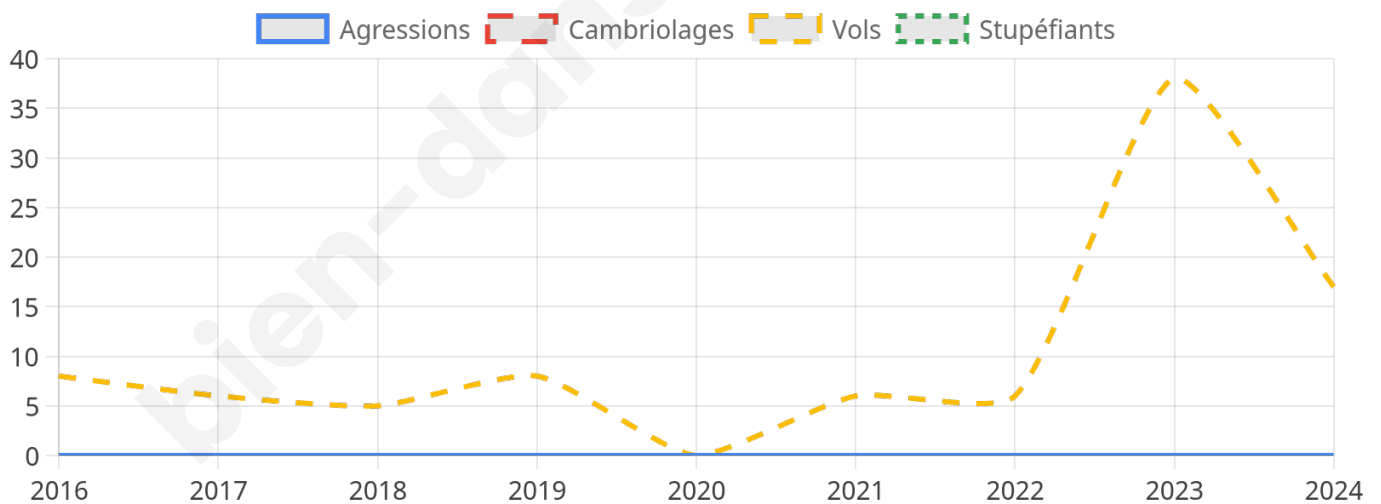

Sécurité

Agressions physiques / sexuelles

0

Cambriolages

0

Vols / dégradations

17

Stupéfiants

0

Evolution du nombre d'infractions