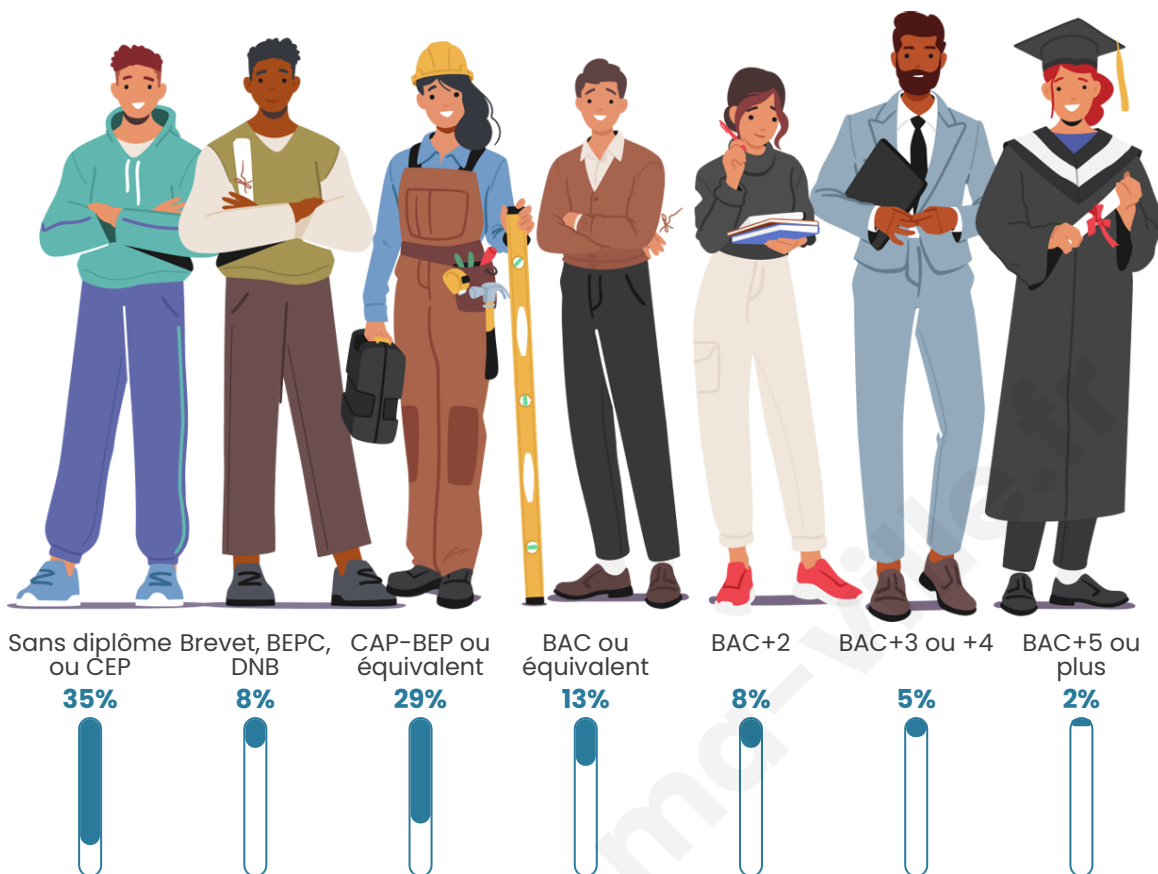

1 366

Age moyen

46 ans

Pop active

35.9%

Taux chômage

8.6%

Pop densité

Tranche d'âge

Activité professionnelle

Niveau de diplôme

Composition des ménages

Profils électoraux

Premier tour

	Marine LE PEN	34.75 %
	Emmanuel MACRON	25.64 %
	Jean-Luc MÉLENCHON	13.96 %
	Valérie PÉCRESSÉ	5.92 %
	Éric ZEMMOUR	5.01 %
	Jean LASSALLE	3.34 %
	Nicolas DUPONT-AIGNAN	3.19 %
	Yannick JADOT	2.58 %
	Nathalie ARTHAUD	1.67 %
	Philippe POUTOU	1.67 %
	Anne HIDALGO	1.21 %
	Fabien ROUSSEL	1.06 %