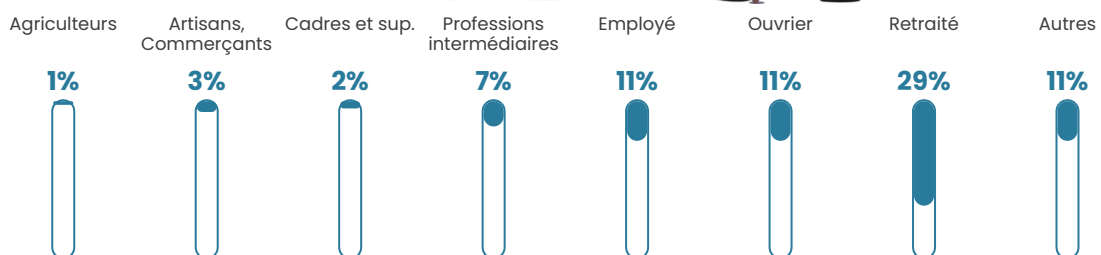

41 h/km²

Revenu moyen

19 290 €/an

Evolution du nombre d'habitants

Sources : Institut national de la statistique et des études économiques (insee) selon Les dernières parutions officielles de 2024 portant sur les années 2020, 2021 et 2022.

Tranche d'âge

Activité professionnelle

Niveau de diplôme

Composition des ménages

Profils électoraux

Premier tour

	Marine LE PEN	34.75 %
	Emmanuel MACRON	25.64 %
	Jean-Luc MÉLENCHON	13.96 %
	Valérie PÉCRESSÉ	5.92 %
	Éric ZEMMOUR	5.01 %
	Jean LASSALLE	3.34 %
	Nicolas DUPONT-AIGNAN	3.19 %
	Yannick JADOT	2.58 %
	Nathalie ARTHAUD	1.67 %
	Philippe POUTOU	1.67 %
	Anne HIDALGO	1.21 %
	Fabien ROUSSEL	1.06 %