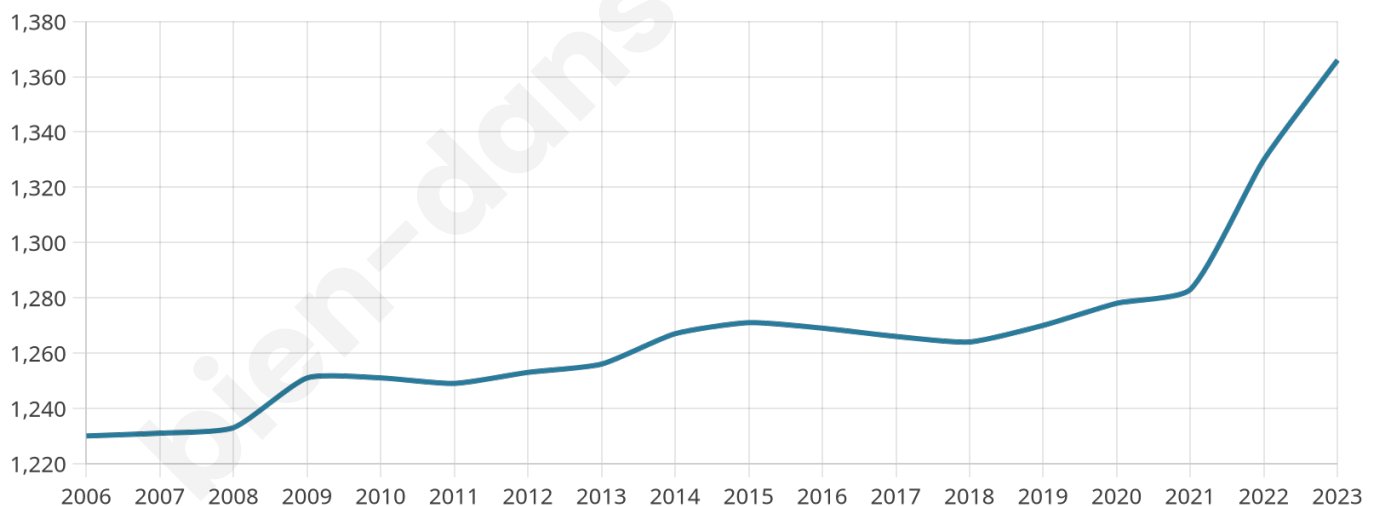

Version web

Ville de Vernoi-le- Fourrier

Présenté par

BIEN dans
ma **VILLE** 

Sommaire

Situation géographique	3
Statistiques sur la population	4
Evolution du nombre d'habitants	4
Tranche d'âge	5
0-14 ans	5
15-29 ans	5
30-44 ans	5
45-59 ans	5
60-74 ans	5
75-89 ans	5
90 ans et +	5
Activité professionnelle	5
Agriculteurs	5
Artisans, Commerçants	5
Cadres et sup.	5
Professions intermédiaires	5
Employé	5
Ouvrier	5
Retraité	5
Autres	5
Niveau de diplôme	6
Sans diplôme ou CEP	6
Brevet, BEPC, DNB	6
CAP-BEP ou équivalent	6
BAC ou équivalent	6
BAC+2	6
BAC+3 ou +4	6
BAC+5 ou plus	6
Composition des ménages	6
Couple sans enfant	6
Couple avec enfant(s)	6
Famille monoparentale	6
Colocation / Autre	6
Personnes seules	6
Profils électoraux	7
Premier tour	7
Sécurité	8
Evolution du nombre d'infractions	8
Pour comparer	9
Services à la population	10
Commerce	10
Éducation	10
Villes autour de Vernoi-le-Fourrier	11

1 366

Age moyen

46 ans

Pop active

35.9%

Taux chômage

8.6%

Pop densité

41 h/km²

Revenu moyen

19 290 €/an

Evolution du nombre d'habitants

Sources : Institut national de la statistique et des études économiques (insee) selon Les dernières parutions officielles de 2024 portant sur les années 2020, 2021 et 2022.