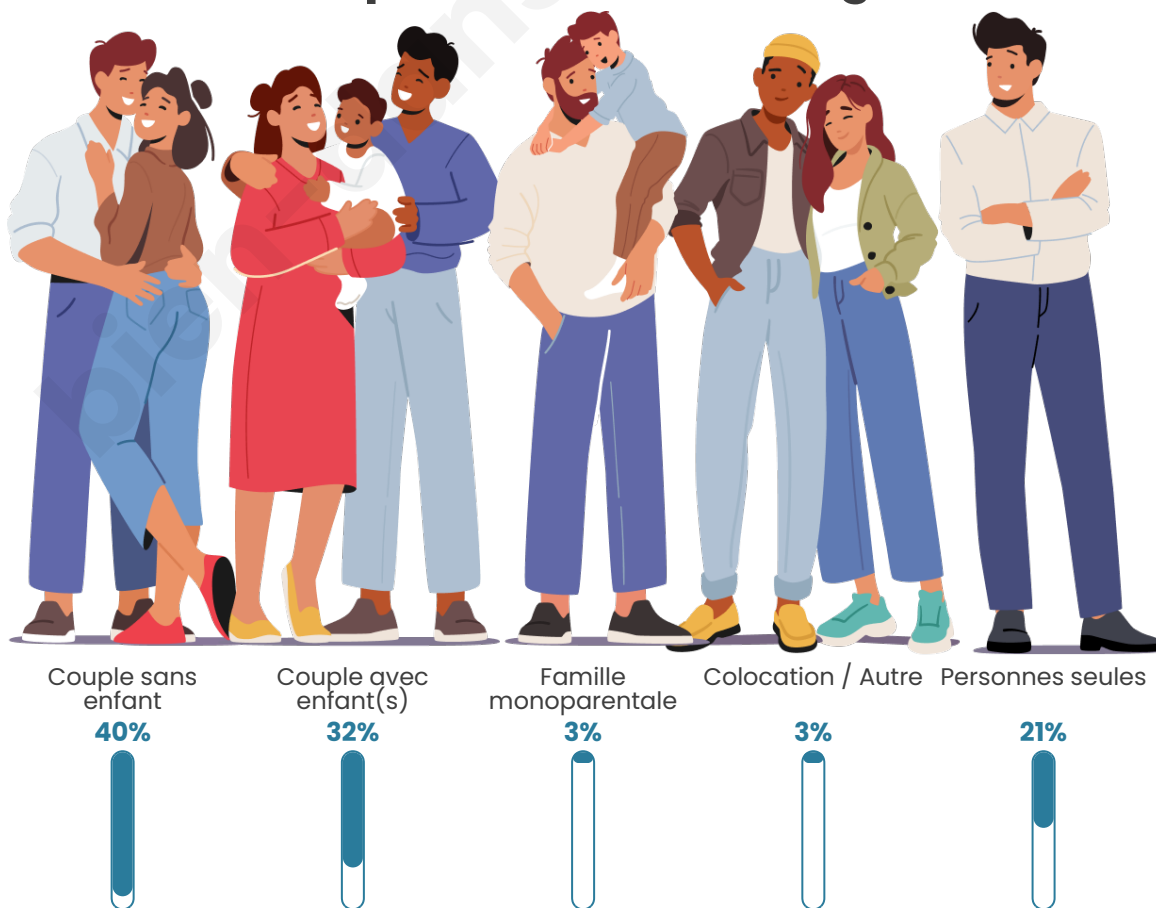

Tranche d'âge

Activité professionnelle

Niveau de diplôme

Composition des ménages

Profils électoraux

Premier tour

	Marine LE PEN	34.75 %
	Emmanuel MACRON	25.64 %
	Jean-Luc MÉLENCHON	13.96 %
	Valérie PÉCRESSÉ	5.92 %
	Éric ZEMMOUR	5.01 %
	Jean LASSALLE	3.34 %
	Nicolas DUPONT-AIGNAN	3.19 %
	Yannick JADOT	2.58 %
	Nathalie ARTHAUD	1.67 %
	Philippe POUTOU	1.67 %
	Anne HIDALGO	1.21 %
	Fabien ROUSSEL	1.06 %