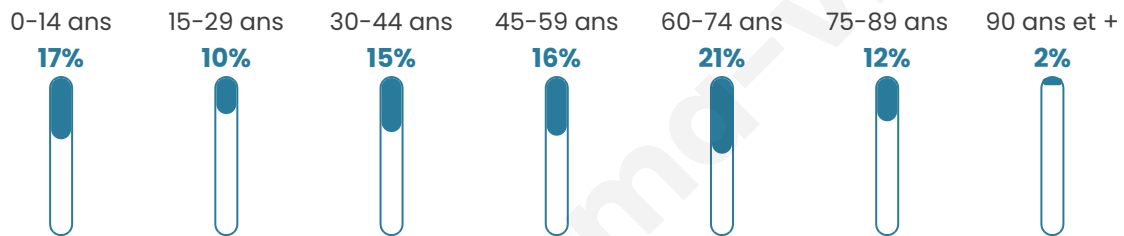

1 366

Age moyen

46 ans

Pop active

35.9%

Taux chômage

8.6%

Pop densité

41 h/km²

Revenu moyen

19 290 €/an

Evolution du nombre d'habitants

Sources : Institut national de la statistique et des études économiques (insee) selon Les dernières parutions officielles de 2024 portant sur les années 2020, 2021 et 2022.

Tranche d'âge

Activité professionnelle

Niveau de diplôme

Composition des ménages

Profils électoraux

Premier tour

	Marine LE PEN	34.75 %
	Emmanuel MACRON	25.64 %
	Jean-Luc MÉLENCHON	13.96 %
	Valérie PÉCRESSÉ	5.92 %
	Éric ZEMMOUR	5.01 %
	Jean LASSALLE	3.34 %
	Nicolas DUPONT-AIGNAN	3.19 %
	Yannick JADOT	2.58 %
	Nathalie ARTHAUD	1.67 %
	Philippe POUTOU	1.67 %
	Anne HIDALGO	1.21 %
	Fabien ROUSSEL	1.06 %