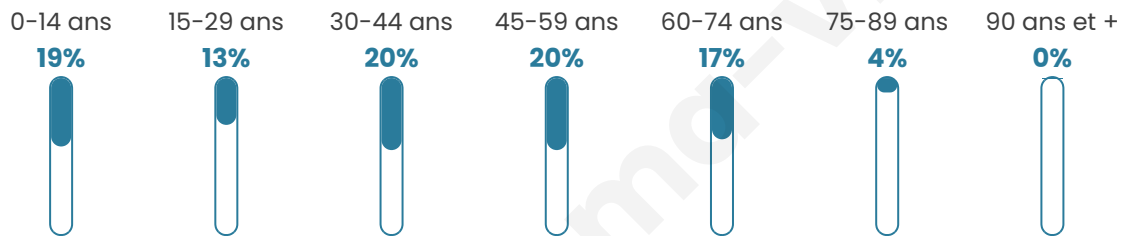

# Statistiques sur la population

Nombre d'habitants

**1 521**

Age moyen

**40 ans**

Pop active

**48.5%**

Taux chômage

**4.1%**

Pop densité

**138 h/km<sup>2</sup>**

Revenu moyen

**26 580 €/an**

## Evolution du nombre d'habitants

Sources : Institut national de la statistique et des études économiques (insee) selon Les dernières parutions officielles de 2024 portant sur les années 2020, 2021 et 2022.

## Tranche d'âge