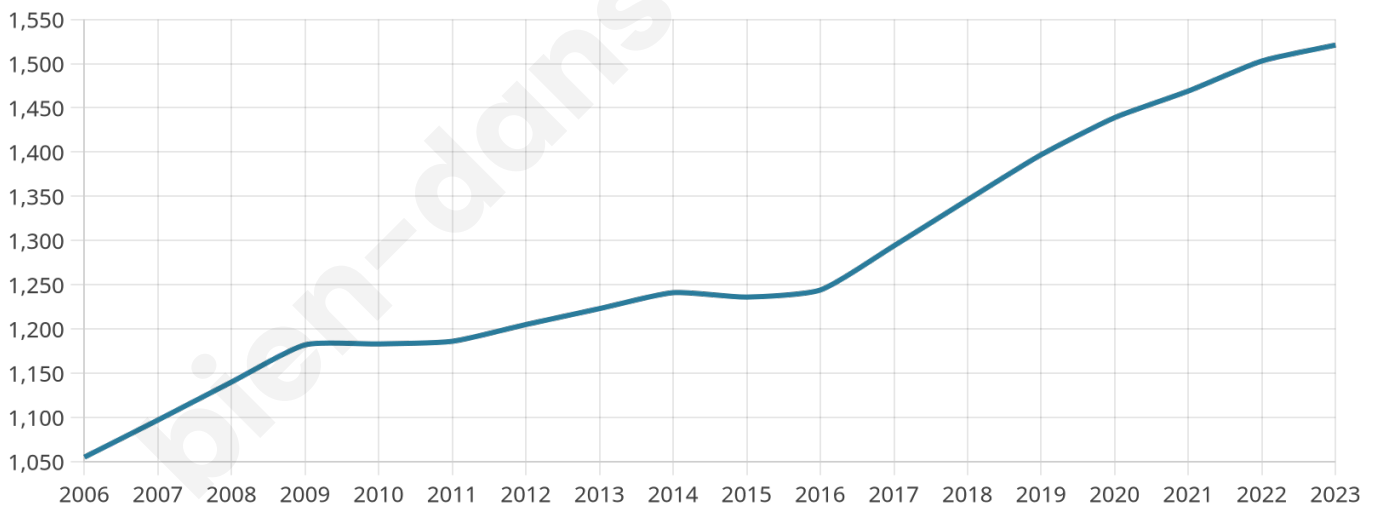

# Statistiques sur la population

Nombre d'habitants

**1 521**

Age moyen

**40 ans**

Pop active

**48.5%**

Taux chômage

**4.1%**

Pop densité

**138 h/km<sup>2</sup>**

Revenu moyen

**26 580 €/an**

## Evolution du nombre d'habitants

Sources : Institut national de la statistique et des études économiques (insee) selon Les dernières parutions officielles de 2024 portant sur les années 2020, 2021 et 2022.