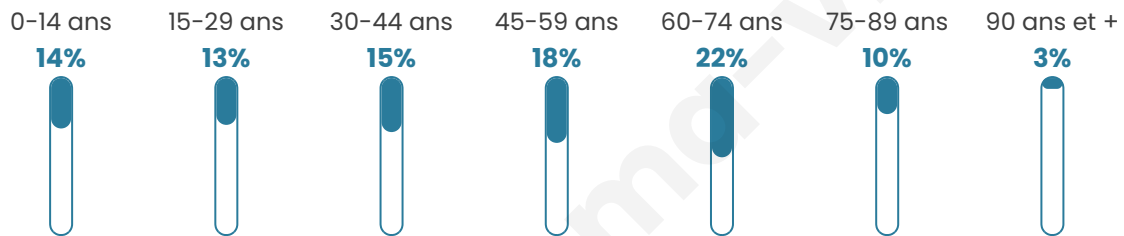

Version web

Ville de Verniolle

Présenté par

BIEN dans
ma **VILLE** 

Sommaire

| | |
|---|----|
| Situation géographique | 3 |
| Statistiques sur la population | 4 |
| Evolution du nombre d'habitants | 4 |
| Tranche d'âge | 5 |
| 0-14 ans | 5 |
| 15-29 ans | 5 |
| 30-44 ans | 5 |
| 45-59 ans | 5 |
| 60-74 ans | 5 |
| 75-89 ans | 5 |
| 90 ans et + | 5 |
| Activité professionnelle | 5 |
| Agriculteurs | 5 |
| Artisans, Commerçants | 5 |
| Cadres et sup. | 5 |
| Professions intermédiaires | 5 |
| Employé | 5 |
| Ouvrier | 5 |
| Retraité | 5 |
| Autres | 5 |
| Niveau de diplôme | 6 |
| Sans diplôme ou CEP | 6 |
| Brevet, BEPC, DNB | 6 |
| CAP-BEP ou équivalent | 6 |
| BAC ou équivalent | 6 |
| BAC+2 | 6 |
| BAC+3 ou +4 | 6 |
| BAC+5 ou plus | 6 |
| Composition des ménages | 6 |
| Couple sans enfant | 6 |
| Couple avec enfant(s) | 6 |
| Famille monoparentale | 6 |
| Colocation / Autre | 6 |
| Personnes seules | 6 |
| Profil électoraux | 7 |
| Premier tour | 7 |
| Sécurité | 8 |
| Evolution du nombre d'infractions | 8 |
| Pour comparer | 9 |
| Services à la population | 10 |
| Commerce | 10 |
| Éducation | 10 |
| Villes autour de Verniolle | 12 |
| Avis sur la ville de Verniolle | 13 |
| Moyenne par critère | 13 |
| Villes autour de Verniolle | 13 |
| Répartition des avis par note | 13 |
| Répartition des avis par note | 13 |

47 ans

Pop active

42.8%

Taux chômage

6.7%

Pop densité

218 h/km²

Revenu moyen

Tranche d'âge

Activité professionnelle

Niveau de diplôme

Composition des ménages

Profils électoraux

Premier tour

| | | |
|---|-----------------------|---------|
|  | Marine LE PEN | 23.90 % |
|  | Emmanuel MACRON | 22.24 % |
|  | Jean-Luc MÉLENCHON | 21.89 % |
|  | Jean LASSALLE | 8.15 % |
|  | Éric ZEMMOUR | 6.84 % |
|  | Yannick JADOT | 3.80 % |
|  | Fabien ROUSSEL | 3.52 % |
|  | Anne HIDALGO | 3.31 % |
|  | Valérie PÉCRESSE | 2.83 % |
|  | Nicolas DUPONT-AIGNAN | 1.93 % |
|  | Philippe POUTOU | 1.17 % |
|  | Nathalie ARTHAUD | 0.41 % |