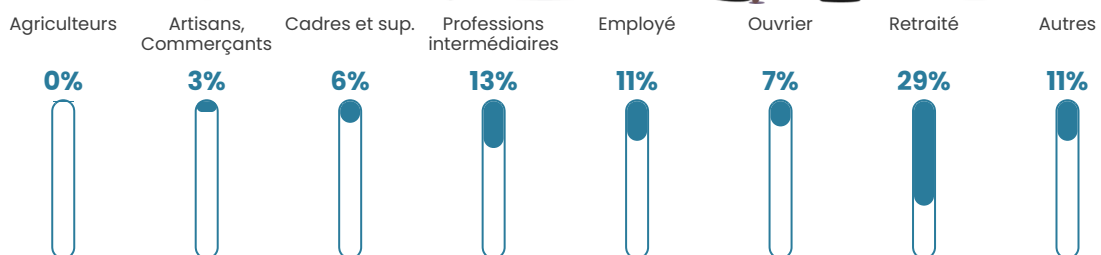

23 440 €/an

Evolution du nombre d'habitants

Sources : Institut national de la statistique et des études économiques (insee) selon Les dernières parutions officielles de 2024 portant sur les années 2020, 2021 et 2022.

Tranche d'âge

Activité professionnelle

Niveau de diplôme

Composition des ménages

Profils électoraux

Premier tour

| | | |
|---|-----------------------|---------|
|  | Marine LE PEN | 23.90 % |
|  | Emmanuel MACRON | 22.24 % |
|  | Jean-Luc MÉLENCHON | 21.89 % |
|  | Jean LASSALLE | 8.15 % |
|  | Éric ZEMMOUR | 6.84 % |
|  | Yannick JADOT | 3.80 % |
|  | Fabien ROUSSEL | 3.52 % |
|  | Anne HIDALGO | 3.31 % |
|  | Valérie PÉCRESSE | 2.83 % |
|  | Nicolas DUPONT-AIGNAN | 1.93 % |
|  | Philippe POUTOU | 1.17 % |
|  | Nathalie ARTHAUD | 0.41 % |