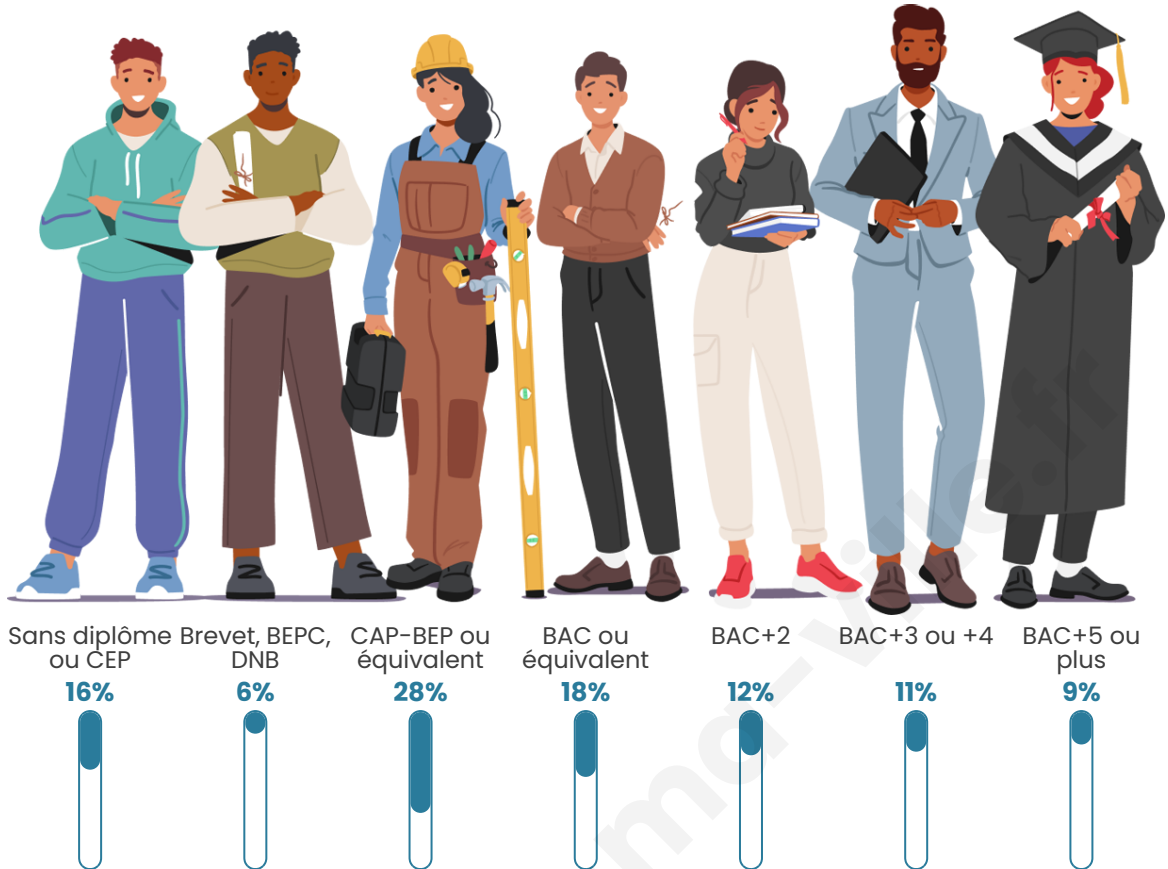

Tranche d'âge

Activité professionnelle

Niveau de diplôme

Composition des ménages

Profils électoraux

Premier tour

| | | |
|---|-----------------------|---------|
|  | Marine LE PEN | 23.90 % |
|  | Emmanuel MACRON | 22.24 % |
|  | Jean-Luc MÉLENCHON | 21.89 % |
|  | Jean LASSALLE | 8.15 % |
|  | Éric ZEMMOUR | 6.84 % |
|  | Yannick JADOT | 3.80 % |
|  | Fabien ROUSSEL | 3.52 % |
|  | Anne HIDALGO | 3.31 % |
|  | Valérie PÉCRESSE | 2.83 % |
|  | Nicolas DUPONT-AIGNAN | 1.93 % |
|  | Philippe POUTOU | 1.17 % |
|  | Nathalie ARTHAUD | 0.41 % |