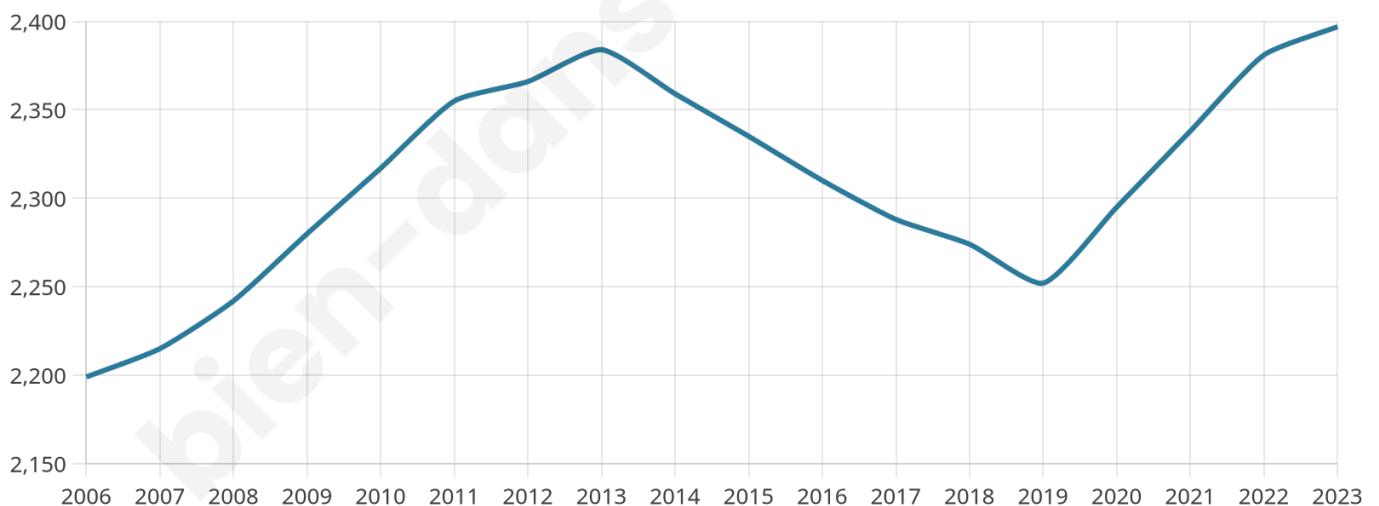

47 ans

Pop active

42.8%

Taux chômage

6.7%

Pop densité

218 h/km²

Revenu moyen

23 440 €/an

Evolution du nombre d'habitants

Sources : Institut national de la statistique et des études économiques (insee) selon Les dernières parutions officielles de 2024 portant sur les années 2020, 2021 et 2022.