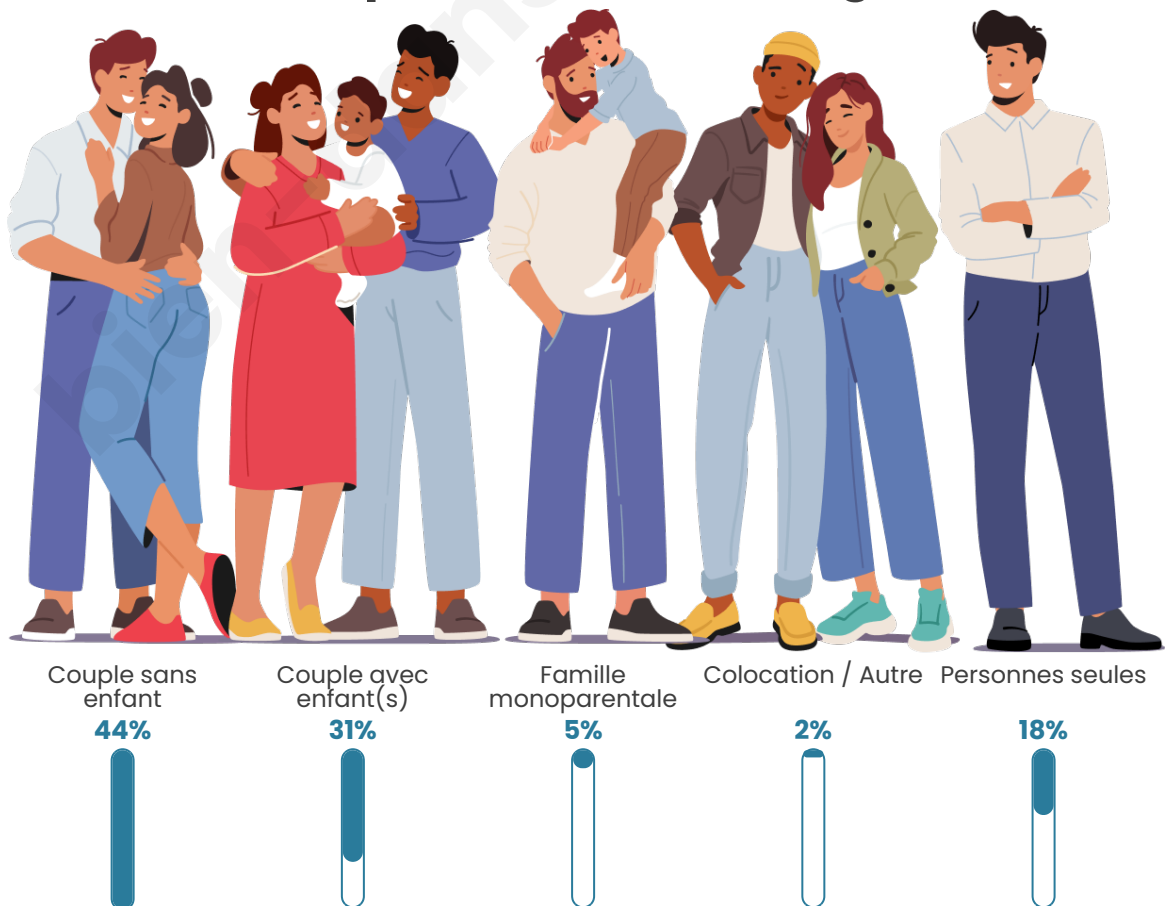

Tranche d'âge

Activité professionnelle

Niveau de diplôme

Composition des ménages

Profils électoraux

Premier tour

| | | |
|---|-----------------------|---------|
|  | Marine LE PEN | 23.90 % |
|  | Emmanuel MACRON | 22.24 % |
|  | Jean-Luc MÉLENCHON | 21.89 % |
|  | Jean LASSALLE | 8.15 % |
|  | Éric ZEMMOUR | 6.84 % |
|  | Yannick JADOT | 3.80 % |
|  | Fabien ROUSSEL | 3.52 % |
|  | Anne HIDALGO | 3.31 % |
|  | Valérie PÉCRESSE | 2.83 % |
|  | Nicolas DUPONT-AIGNAN | 1.93 % |
|  | Philippe POUTOU | 1.17 % |
|  | Nathalie ARTHAUD | 0.41 % |

Participation : 77.04%

Votes blancs : 8.63%

Votes nuls : 4.07%

Sécurité

Agressions physiques / sexuelles

0

Cambriolages

0