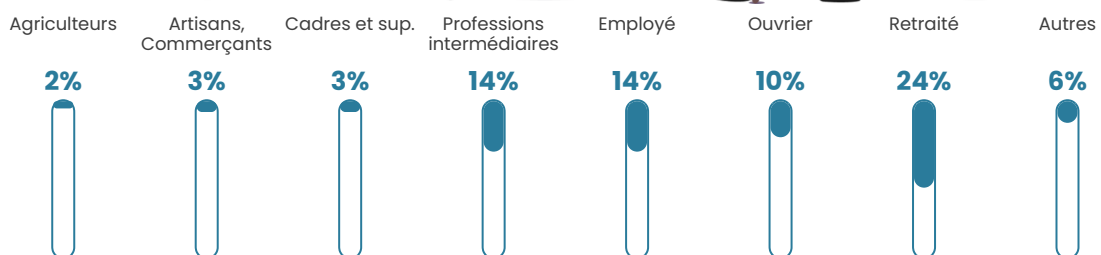

6.7%

Pop densité

37 h/km²

Revenu moyen

24 580 €/an

Evolution du nombre d'habitants

Sources : Institut national de la statistique et des études économiques (insee) selon Les dernières parutions officielles de 2024 portant sur les années 2020, 2021 et 2022.

Tranche d'âge

Activité professionnelle

Niveau de diplôme

Composition des ménages

Profils électoraux

Premier tour

	Emmanuel MACRON	34.80 %
	Marine LE PEN	23.31 %
	Jean-Luc MÉLENCHON	12.16 %
	Éric ZEMMOUR	9.46 %
	Yannick JADOT	7.09 %
	Valérie PÉCRESE	5.07 %
	Jean LASSALLE	4.73 %
	Nicolas DUPONT- AIGNAN	1.69 %
	Fabien ROUSSEL	1.01 %
	Anne HIDALGO	0.34 %
	Philippe POUTOU	0.34 %
	Nathalie ARTHAUD	0.00 %