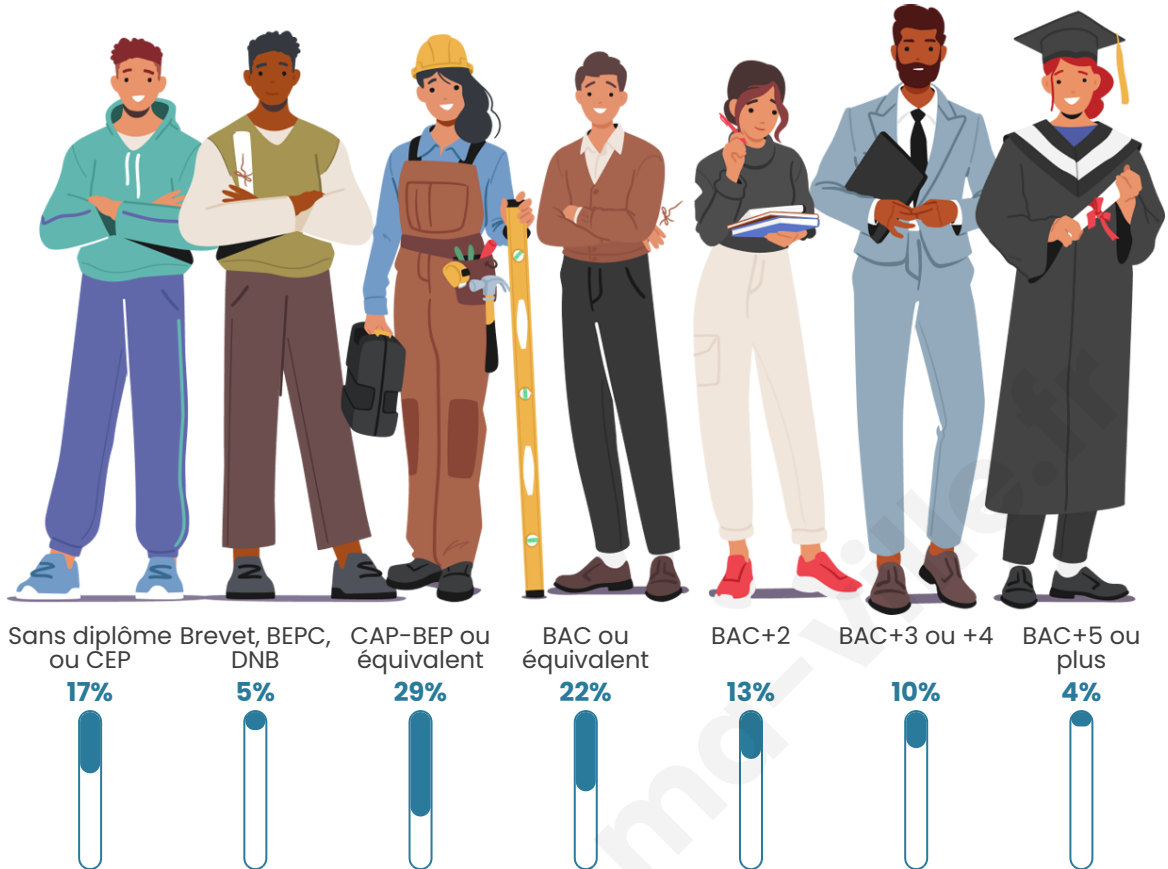

Statistiques sur la population

Nombre d'habitants

486

Age moyen

37 ans

Pop active

49%

Taux chômage

6.7%

Pop densité

37 h/km²

Revenu moyen

24 580 €/an

Evolution du nombre d'habitants

Sources : Institut national de la statistique et des études économiques (insee) selon Les dernières parutions officielles de 2024 portant sur les années 2020, 2021 et 2022.

Tranche d'âge

Activité professionnelle

Niveau de diplôme

Composition des ménages

Profils électoraux

Premier tour

	Emmanuel MACRON	34.80 %
	Marine LE PEN	23.31 %
	Jean-Luc MÉLENCHON	12.16 %
	Éric ZEMMOUR	9.46 %
	Yannick JADOT	7.09 %
	Valérie PÉCRESE	5.07 %
	Jean LASSALLE	4.73 %
	Nicolas DUPONT- AIGNAN	1.69 %
	Fabien ROUSSEL	1.01 %
	Anne HIDALGO	0.34 %
	Philippe POUTOU	0.34 %
	Nathalie ARTHAUD	0.00 %