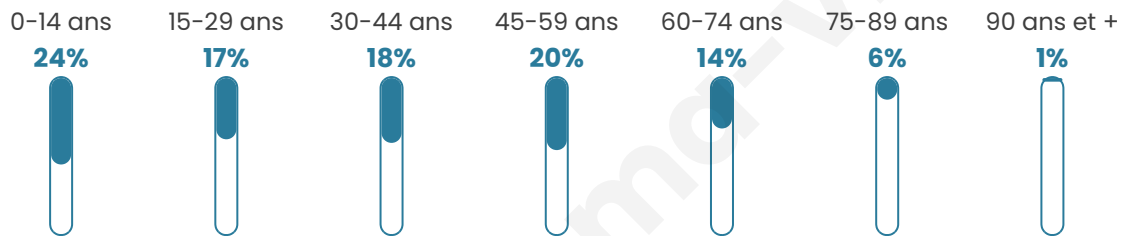

Statistiques sur la population

Nombre d'habitants

486

Age moyen

37 ans

Pop active

49%

Taux chômage

6.7%

Pop densité

37 h/km²

Revenu moyen

24 580 €/an

Evolution du nombre d'habitants

Sources : Institut national de la statistique et des études économiques (insee) selon Les dernières parutions officielles de 2024 portant sur les années 2020, 2021 et 2022.

Tranche d'âge

Activité professionnelle

Niveau de diplôme

Composition des ménages

Profils électoraux

Premier tour

	Emmanuel MACRON	34.80 %
	Marine LE PEN	23.31 %
	Jean-Luc MÉLENCHON	12.16 %
	Éric ZEMMOUR	9.46 %
	Yannick JADOT	7.09 %
	Valérie PÉCRESE	5.07 %
	Jean LASSALLE	4.73 %
	Nicolas DUPONT- AIGNAN	1.69 %
	Fabien ROUSSEL	1.01 %
	Anne HIDALGO	0.34 %
	Philippe POUTOU	0.34 %
	Nathalie ARTHAUD	0.00 %

351 inscrits

Participation : 86.04%

Votes blancs : 1.66%

Votes nuls : 0.33%

Second tour

	Emmanuel MACRON	60,07 %
	Marine LE PEN	39,93 %

352 inscrits

Participation : 83.81%