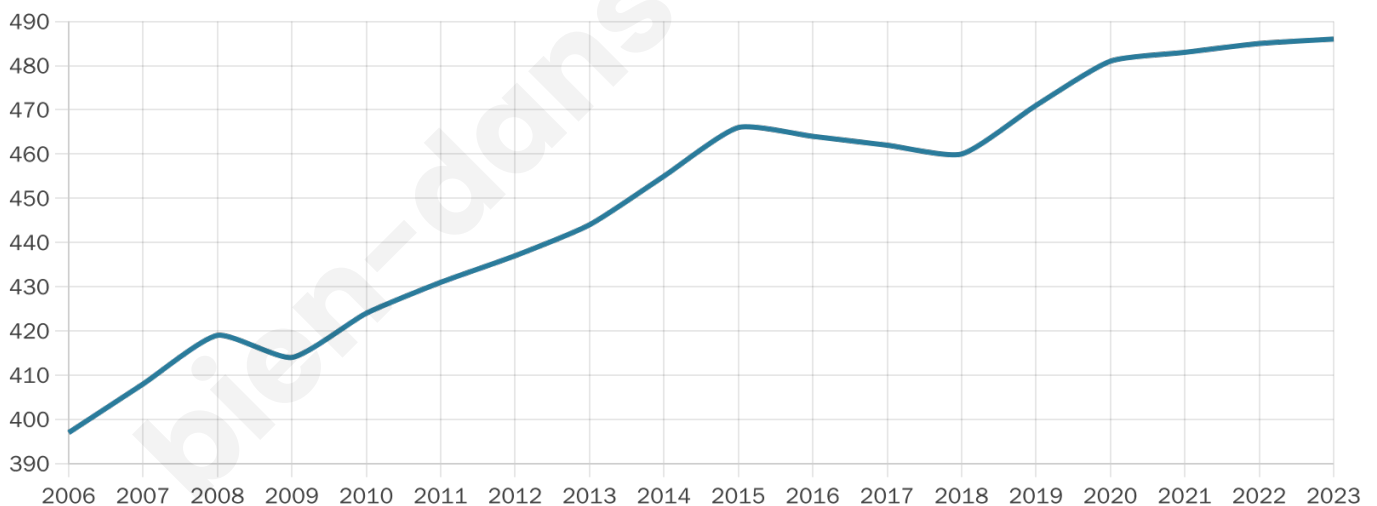

Statistiques sur la population

Nombre d'habitants

486

Age moyen

37 ans

Pop active

49%

Taux chômage

6.7%

Pop densité

37 h/km²

Revenu moyen

24 580 €/an

Evolution du nombre d'habitants

Sources : Institut national de la statistique et des études économiques (insee) selon Les dernières parutions officielles de 2024 portant sur les années 2020, 2021 et 2022.

Tranche d'âge

Activité professionnelle

Niveau de diplôme

Composition des ménages

Profils électoraux

Premier tour

	Emmanuel MACRON	34.80 %
	Marine LE PEN	23.31 %
	Jean-Luc MÉLENCHON	12.16 %
	Éric ZEMMOUR	9.46 %
	Yannick JADOT	7.09 %
	Valérie PÉCRESE	5.07 %
	Jean LASSALLE	4.73 %
	Nicolas DUPONT- AIGNAN	1.69 %
	Fabien ROUSSEL	1.01 %
	Anne HIDALGO	0.34 %
	Philippe POUTOU	0.34 %
	Nathalie ARTHAUD	0.00 %