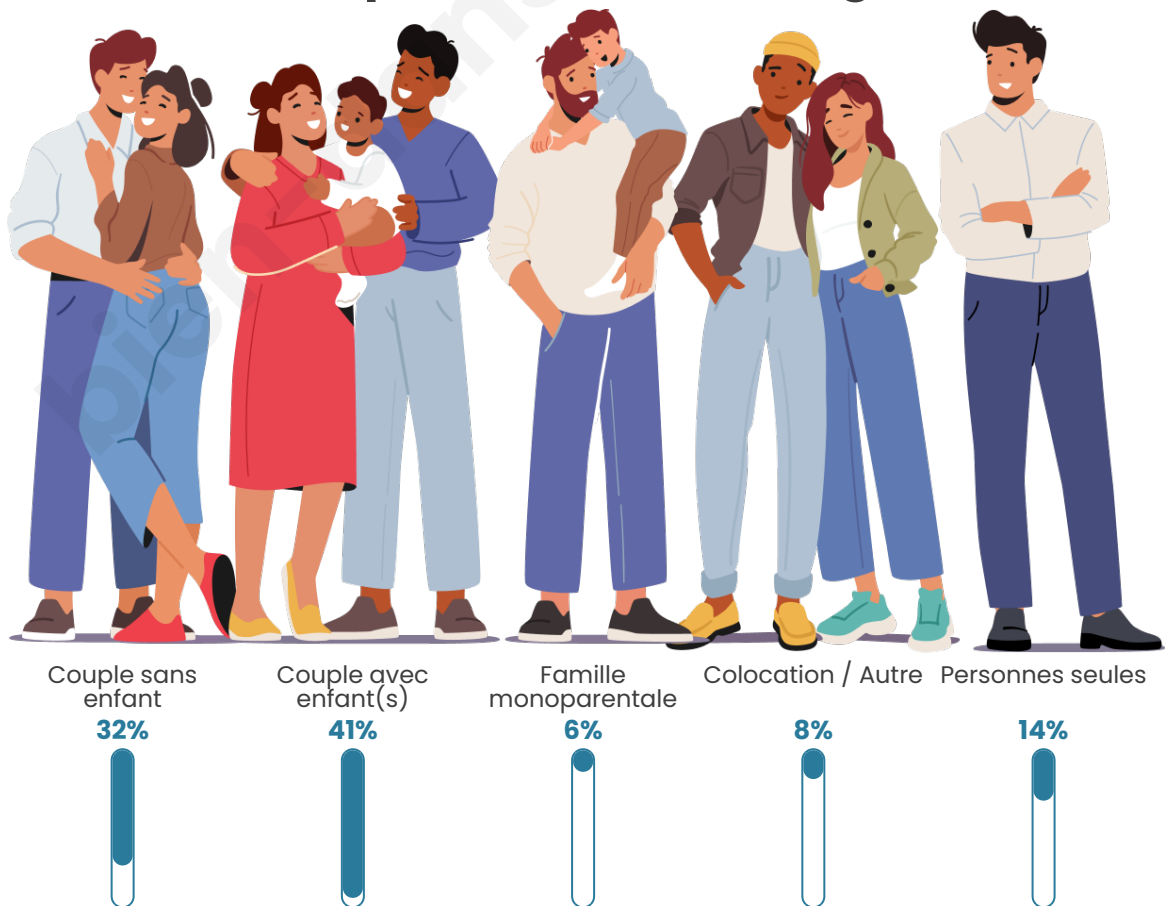

Statistiques sur la population

Nombre d'habitants

486

Age moyen

37 ans

Pop active

49%

Taux chômage

Tranche d'âge

Activité professionnelle

Niveau de diplôme

Composition des ménages

Profils électoraux

Premier tour

	Emmanuel MACRON	34.80 %
	Marine LE PEN	23.31 %
	Jean-Luc MÉLENCHON	12.16 %
	Éric ZEMMOUR	9.46 %
	Yannick JADOT	7.09 %
	Valérie PÉCRESE	5.07 %
	Jean LASSALLE	4.73 %
	Nicolas DUPONT- AIGNAN	1.69 %
	Fabien ROUSSEL	1.01 %
	Anne HIDALGO	0.34 %
	Philippe POUTOU	0.34 %
	Nathalie ARTHAUD	0.00 %