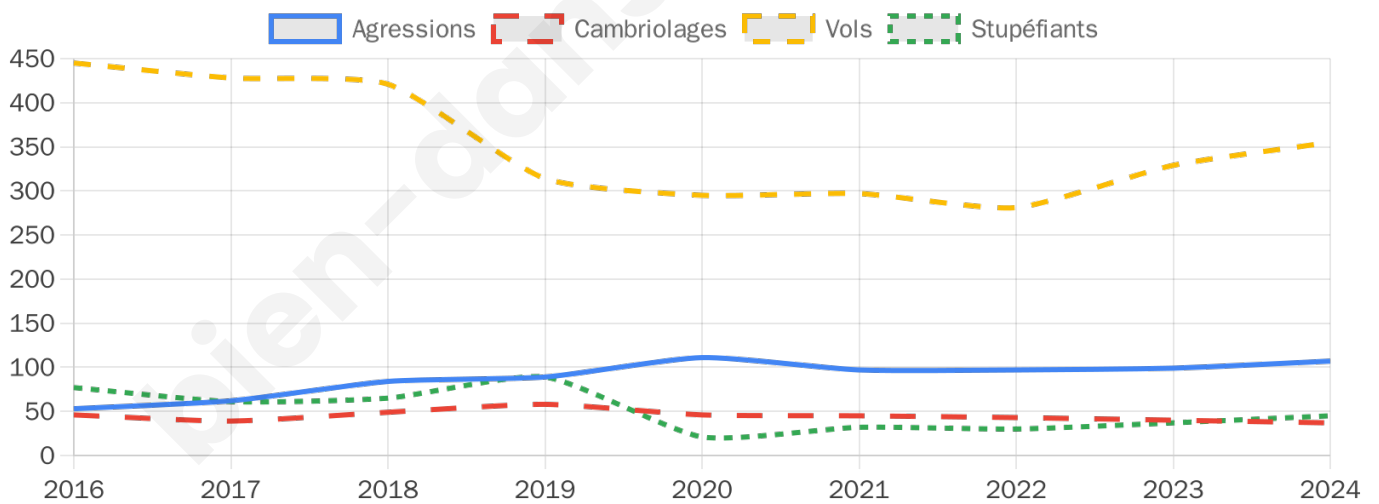

10 795 inscrits

Participation : 75.83%

Votes blancs : 1.45%

Votes nuls : 0.49%

Second tour

	Emmanuel MACRON	71,87 %
	Marine LE PEN	28,13 %

10 802 inscrits

Participation : 72.36%

Votes blancs : 5.9%

Votes nuls : 2.05%

Sécurité

Agressions physiques / sexuelles

107

Cambriolages

37

Vols / dégradations

355

Stupéfiants

45

Evolution du nombre d'infractions

Pour comparer

(en proportion du nombre d'habitants)

Sources : Bases statistiques communale, départementale et régionale de la délinquance enregistrée par la police et la gendarmerie nationales selon les dernières parutions officielles de 2025 portant sur l'année 2024 ([data.gouv](https://data.gouv.fr)).