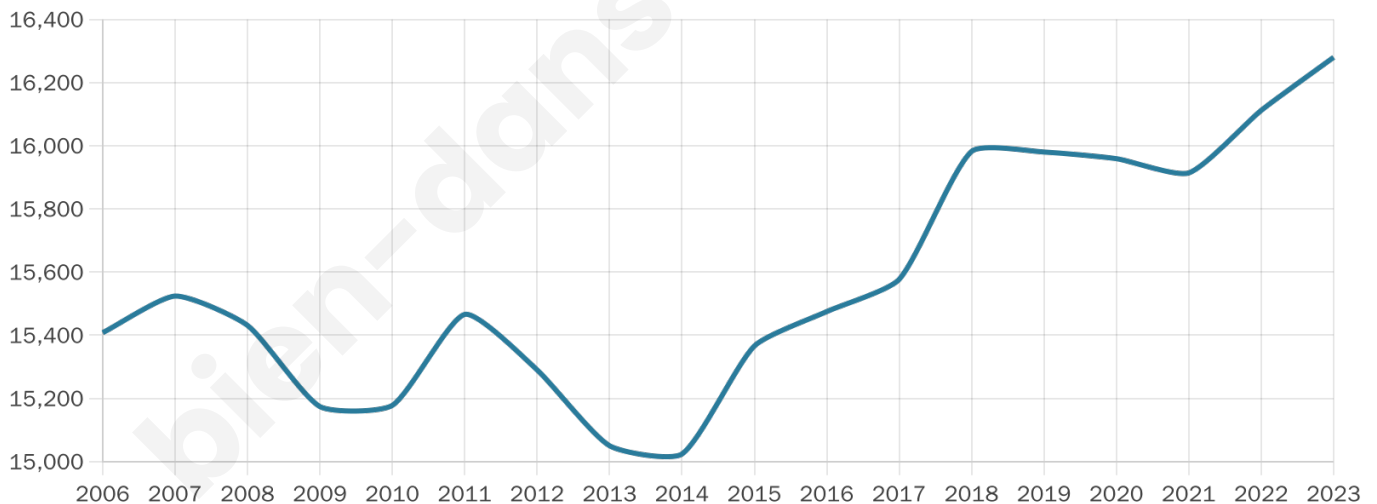

Nombre d'habitants

16 280

Age moyen

39 ans

Pop active

48%

Taux chômage

7.8%

Pop densité

1 809 h/km²

Revenu moyen

28 180 €/an

Evolution du nombre d'habitants

Sources : Institut national de la statistique et des études économiques (insee) selon Les dernières parutions officielles de 2024 portant sur les années 2020, 2021 et 2022.

Tranche d'âge

Activité professionnelle

Niveau de diplôme

Composition des ménages

Profils électoraux

Premier tour

	Emmanuel MACRON	36.14 %
	Jean-Luc MÉLENCHON	19.70 %
	Marine LE PEN	14.05 %
	Valérie PÉCRESSÉ	8.42 %
	Éric ZEMMOUR	8.23 %
	Yannick JADOT	5.69 %
	Jean LASSALLE	2.08 %
	Fabien ROUSSEL	1.59 %
	Nicolas DUPONT-AIGNAN	1.56 %
	Anne HIDALGO	1.36 %
	Philippe POUTOU	0.83 %
	Nathalie ARTHAUD	0.34 %