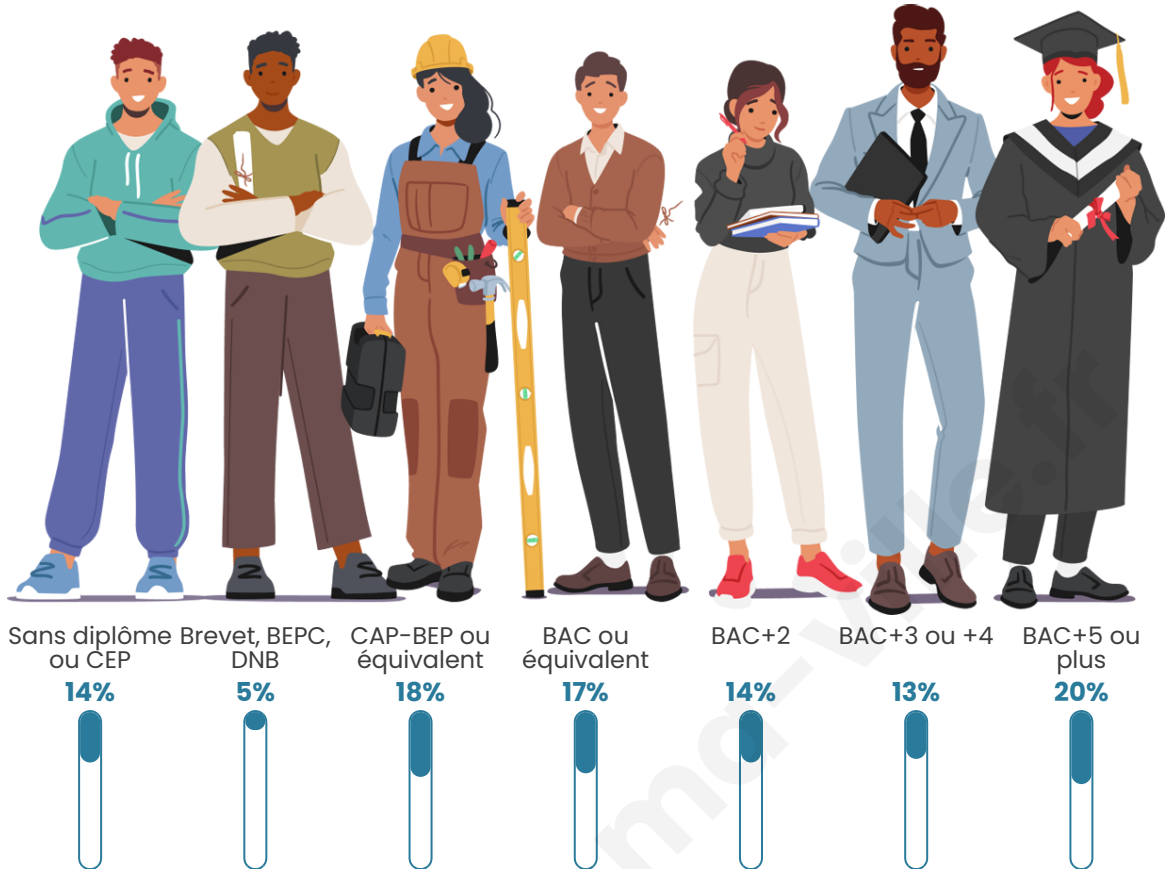

Nombre d'habitants

16 280

Age moyen

39 ans

Pop active

48%

Taux chômage

7.8%

Pop densité

1 809 h/km²

Revenu moyen

28 180 €/an

Evolution du nombre d'habitants

Sources : Institut national de la statistique et des études économiques (insee) selon Les dernières parutions officielles de 2024 portant sur les années 2020, 2021 et 2022.

Tranche d'âge

Activité professionnelle

Niveau de diplôme

Composition des ménages

Profils électoraux

Premier tour

	Emmanuel MACRON	36.14 %
	Jean-Luc MÉLENCHON	19.70 %
	Marine LE PEN	14.05 %
	Valérie PÉCRESSÉ	8.42 %
	Éric ZEMMOUR	8.23 %
	Yannick JADOT	5.69 %
	Jean LASSALLE	2.08 %
	Fabien ROUSSEL	1.59 %
	Nicolas DUPONT-AIGNAN	1.56 %
	Anne HIDALGO	1.36 %
	Philippe POUTOU	0.83 %
	Nathalie ARTHAUD	0.34 %