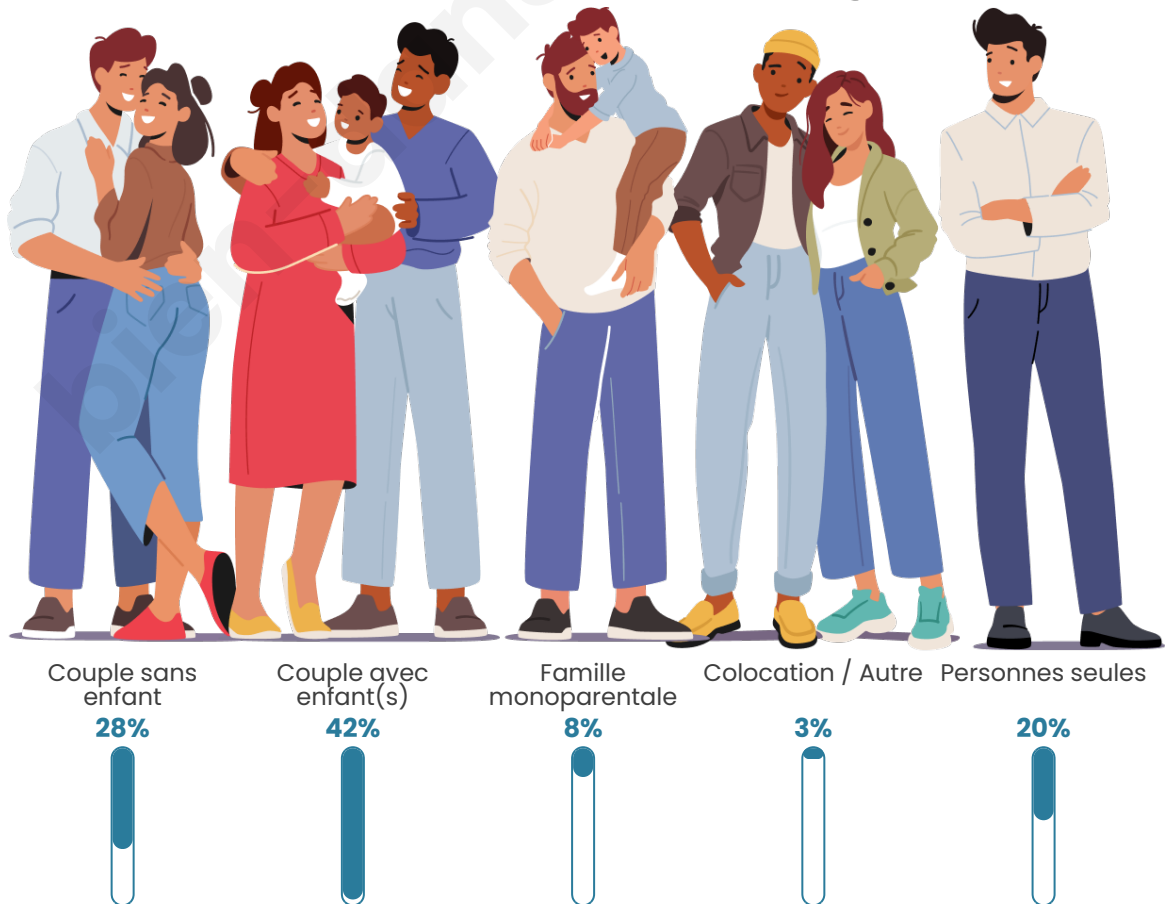

Nombre d'habitants

16 280

Age moyen

39 ans

Pop active

48%

Taux chômage

7.8%

Tranche d'âge

Activité professionnelle

Niveau de diplôme

Composition des ménages

Profils électoraux

Premier tour

	Emmanuel MACRON	36.14 %
	Jean-Luc MÉLENCHON	19.70 %
	Marine LE PEN	14.05 %
	Valérie PÉCRESSÉ	8.42 %
	Éric ZEMMOUR	8.23 %
	Yannick JADOT	5.69 %
	Jean LASSALLE	2.08 %
	Fabien ROUSSEL	1.59 %
	Nicolas DUPONT-AIGNAN	1.56 %
	Anne HIDALGO	1.36 %
	Philippe POUTOU	0.83 %
	Nathalie ARTHAUD	0.34 %