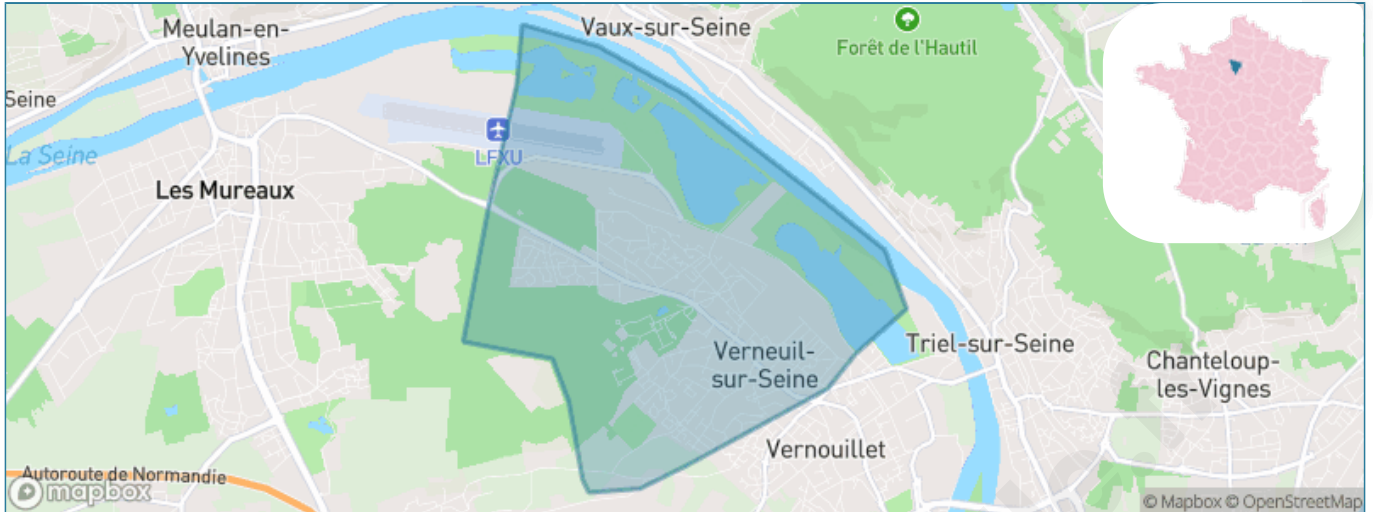

Version web

Ville de Verneuil-sur-Seine

Présenté par

BIEN dans ma **VILLE** 

Sommaire

Situation géographique	3
Statistiques sur la population	4
Evolution du nombre d'habitants	4
Tranche d'âge	5
0-14 ans	5
15-29 ans	5
30-44 ans	5
45-59 ans	5
60-74 ans	5
75-89 ans	5
90 ans et +	5
Activité professionnelle	5
Agriculteurs	5
Artisans, Commerçants	5
Cadres et sup.	5
Professions intermédiaires	5
Employé	5
Ouvrier	5
Retraité	5
Autres	5
Niveau de diplôme	6
Sans diplôme ou CEP	6
Brevet, BEPC, DNB	6
CAP-BEP ou équivalent	6
BAC ou équivalent	6
BAC+2	6
BAC+3 ou +4	6
BAC+5 ou plus	6
Composition des ménages	6
Couple sans enfant	6
Couple avec enfant(s)	6
Famille monoparentale	6
Colocation / Autre	6
Personnes seules	6
Profil électoraux	7
Premier tour	7
Sécurité	8
Evolution du nombre d'infractions	8
Pour comparer	9
Services à la population	10
Commerce	10
Éducation	10
Villes autour de Verneuil-sur-Seine	11
Avis sur la ville de Verneuil-sur-Seine	12
Moyenne par critère	12
Villes autour de Verneuil-sur-Seine	12
Répartition des avis par note	12
Répartition des avis par note	12

Situation géographique

i Informations clés

- **Région :** Île-de-France
- **Département :** Yvelines
- **Code postal :** 78480
- **Superficie :** 9 km²

Yvelines
Le Département

Statistiques sur la population