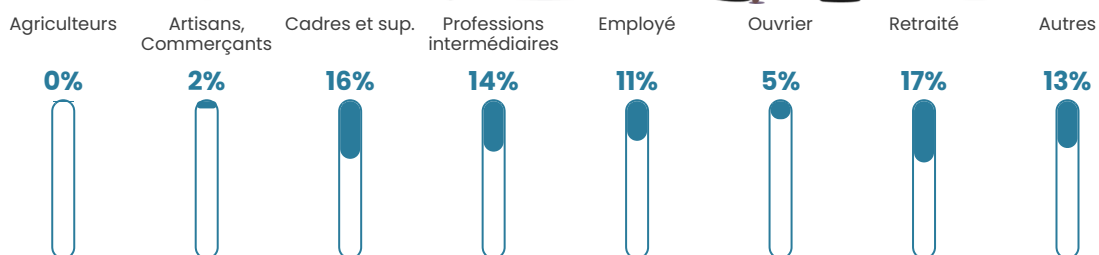

Pop densité

1 809 h/km²

Revenu moyen

28 180 €/an

Evolution du nombre d'habitants

Sources : Institut national de la statistique et des études économiques (insee) selon Les dernières parutions officielles de 2024 portant sur les années 2020, 2021 et 2022.

Tranche d'âge

Activité professionnelle

Niveau de diplôme

Composition des ménages

Profils électoraux

Premier tour

	Emmanuel MACRON	36.14 %
	Jean-Luc MÉLENCHON	19.70 %
	Marine LE PEN	14.05 %
	Valérie PÉCRESSÉ	8.42 %
	Éric ZEMMOUR	8.23 %
	Yannick JADOT	5.69 %
	Jean LASSALLE	2.08 %
	Fabien ROUSSEL	1.59 %
	Nicolas DUPONT-AIGNAN	1.56 %
	Anne HIDALGO	1.36 %
	Philippe POUTOU	0.83 %
	Nathalie ARTHAUD	0.34 %