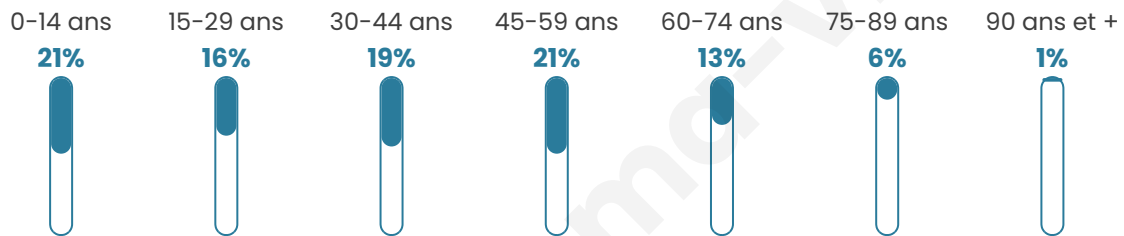

Nombre d'habitants

16 280

Age moyen

39 ans

Pop active

48%

Taux chômage

7.8%

Pop densité

1 809 h/km²

Revenu moyen

28 180 €/an

Evolution du nombre d'habitants

Sources : Institut national de la statistique et des études économiques (insee) selon Les dernières parutions officielles de 2024 portant sur les années 2020, 2021 et 2022.

Tranche d'âge

Activité professionnelle

Niveau de diplôme

Composition des ménages

Profils électoraux

Premier tour

	Emmanuel MACRON	36.14 %
	Jean-Luc MÉLENCHON	19.70 %
	Marine LE PEN	14.05 %
	Valérie PÉCRESSÉ	8.42 %
	Éric ZEMMOUR	8.23 %
	Yannick JADOT	5.69 %
	Jean LASSALLE	2.08 %
	Fabien ROUSSEL	1.59 %
	Nicolas DUPONT-AIGNAN	1.56 %
	Anne HIDALGO	1.36 %
	Philippe POUTOU	0.83 %
	Nathalie ARTHAUD	0.34 %