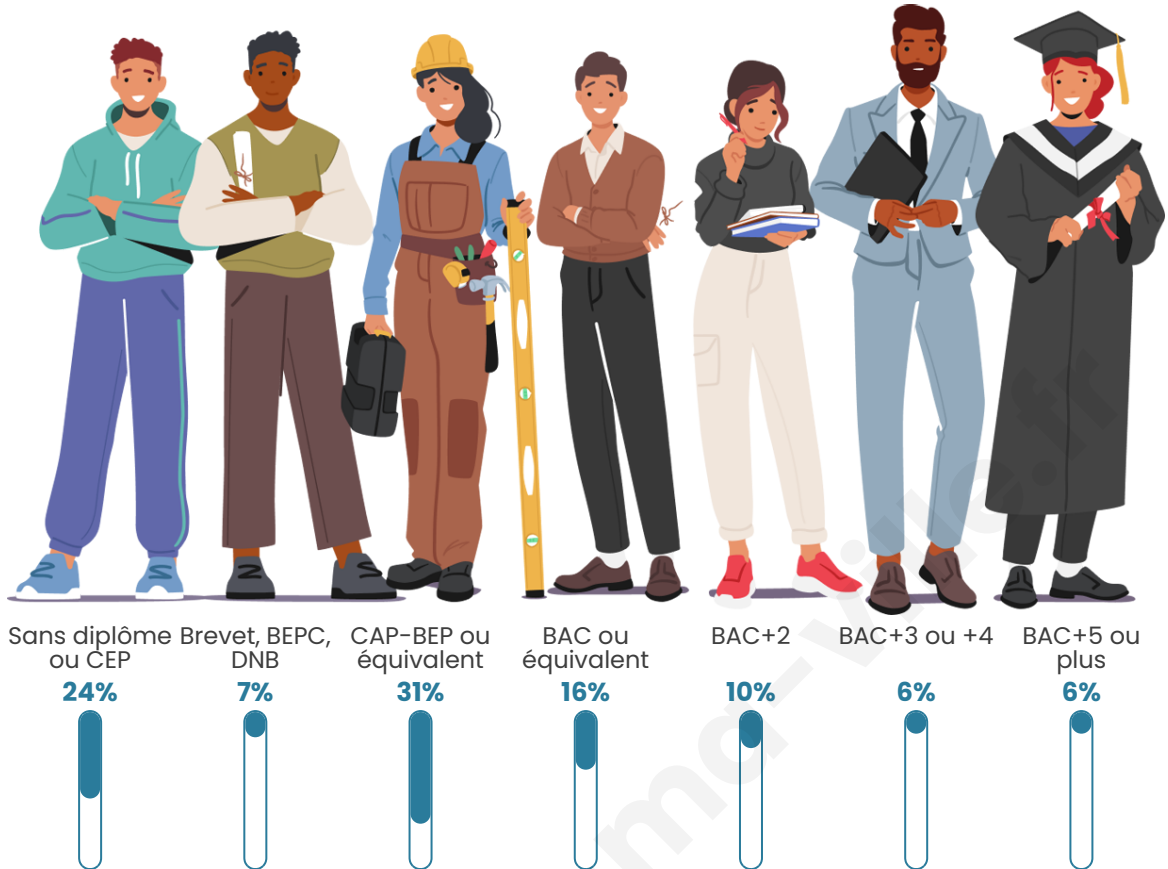

466

Age moyen

46 ans

Pop active

48.1%

Taux chômage

4.3%

Pop densité

Tranche d'âge

Activité professionnelle

Niveau de diplôme

Composition des ménages

Profils électoraux

Premier tour

	Marine LE PEN	31.66 %
	Emmanuel MACRON	29.15 %
	Jean-Luc MÉLENCHON	13.48 %
	Fabien ROUSSEL	4.70 %
	Éric ZEMMOUR	4.70 %
	Valérie PÉCRESSE	4.08 %
	Jean LASSALLE	3.76 %
	Nicolas DUPONT-AIGNAN	3.76 %
	Yannick JADOT	2.51 %
	Nathalie ARTHAUD	0.94 %
	Anne HIDALGO	0.63 %
	Philippe POUTOU	0.63 %