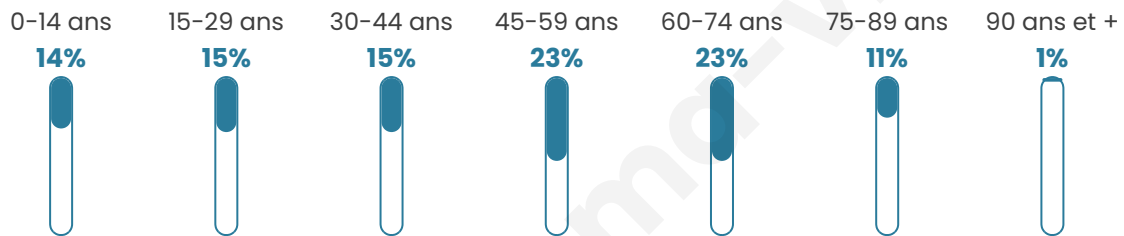

466

Age moyen

46 ans

Pop active

48.1%

Taux chômage

4.3%

Pop densité

12 h/km²

Revenu moyen

22 740 €/an

Evolution du nombre d'habitants

Sources : Institut national de la statistique et des études économiques (insee) selon Les dernières parutions officielles de 2024 portant sur les années 2020, 2021 et 2022.

Tranche d'âge

Activité professionnelle

Niveau de diplôme

Composition des ménages

Profils électoraux

Premier tour

	Marine LE PEN	31.66 %
	Emmanuel MACRON	29.15 %
	Jean-Luc MÉLENCHON	13.48 %
	Fabien ROUSSEL	4.70 %
	Éric ZEMMOUR	4.70 %
	Valérie PÉCRESSE	4.08 %
	Jean LASSALLE	3.76 %
	Nicolas DUPONT-AIGNAN	3.76 %
	Yannick JADOT	2.51 %
	Nathalie ARTHAUD	0.94 %
	Anne HIDALGO	0.63 %
	Philippe POUTOU	0.63 %

412 inscrits

Participation : 80.34%

Votes blancs : 3.02%

Votes nuls : 0.60%

Second tour

	Emmanuel MACRON	48,34 %
	Marine LE PEN	51,66 %

414 inscrits

Participation : 80.19%