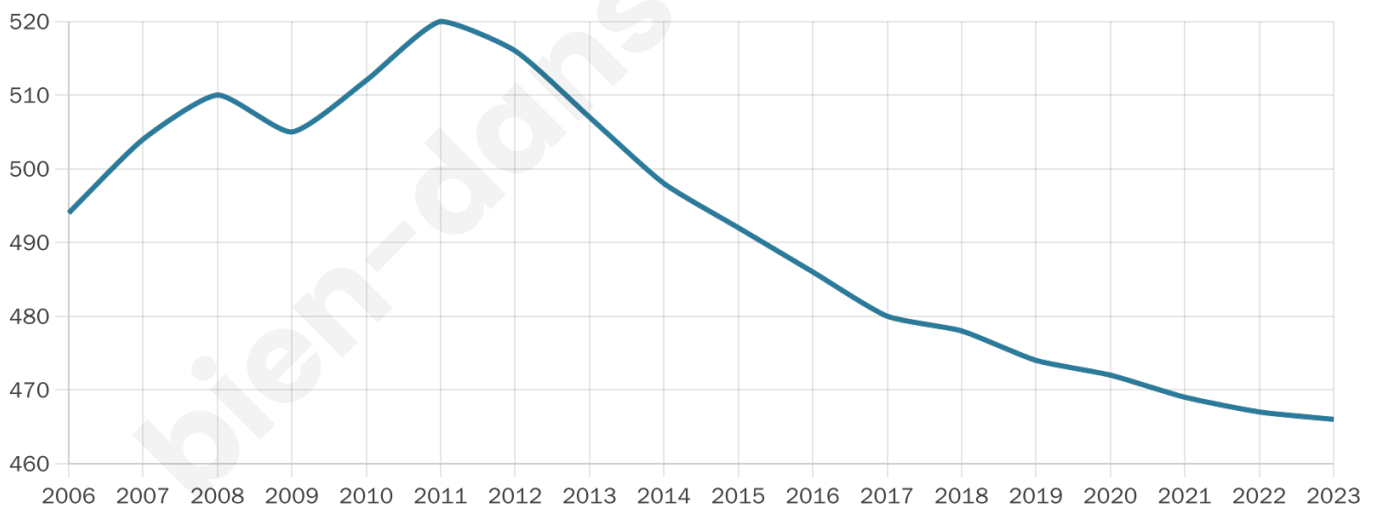

Version web

Ville de Verneuil-sur- Indre

Présenté par

BIEN dans
ma **VILLE** 

Sommaire

Situation géographique	3
Statistiques sur la population	4
Evolution du nombre d'habitants	4
Tranche d'âge	5
0-14 ans	5
15-29 ans	5
30-44 ans	5
45-59 ans	5
60-74 ans	5
75-89 ans	5
90 ans et +	5
Activité professionnelle	5
Agriculteurs	5
Artisans, Commerçants	5
Cadres et sup.	5
Professions intermédiaires	5
Employé	5
Ouvrier	5
Retraité	5
Autres	5
Niveau de diplôme	6
Sans diplôme ou CEP	6
Brevet, BEPC, DNB	6
CAP-BEP ou équivalent	6
BAC ou équivalent	6
BAC+2	6
BAC+3 ou +4	6
BAC+5 ou plus	6
Composition des ménages	6
Couple sans enfant	6
Couple avec enfant(s)	6
Famille monoparentale	6
Colocation / Autre	6
Personnes seules	6
Profils électoraux	7
Premier tour	7
Sécurité	8
Evolution du nombre d'infractions	8
Pour comparer	9
Services à la population	10
Commerce	10
Éducation	10
Villes autour de Verneuil-sur-Indre	11

466

Age moyen

46 ans

Pop active

48.1%

Taux chômage

4.3%

Pop densité

12 h/km²

Revenu moyen

22 740 €/an

Evolution du nombre d'habitants

Sources : Institut national de la statistique et des études économiques (insee) selon Les dernières parutions officielles de 2024 portant sur les années 2020, 2021 et 2022.