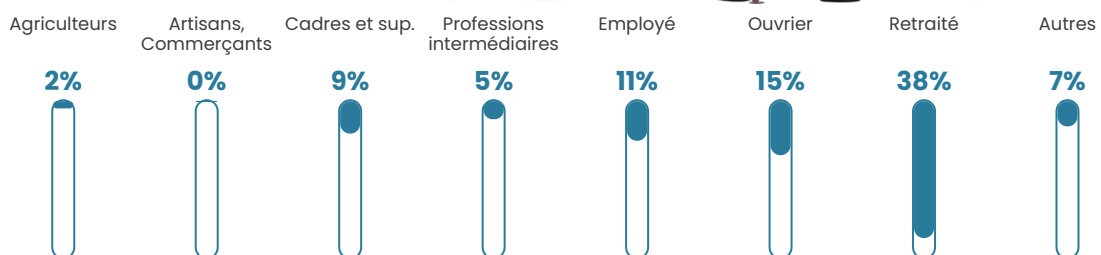

12 h/km²

Revenu moyen

22 740 €/an

Evolution du nombre d'habitants

Sources : Institut national de la statistique et des études économiques (insee) selon Les dernières parutions officielles de 2024 portant sur les années 2020, 2021 et 2022.

Tranche d'âge

Activité professionnelle

Niveau de diplôme

Composition des ménages

Profils électoraux

Premier tour

	Marine LE PEN	31.66 %
	Emmanuel MACRON	29.15 %
	Jean-Luc MÉLENCHON	13.48 %
	Fabien ROUSSEL	4.70 %
	Éric ZEMMOUR	4.70 %
	Valérie PÉCRESSE	4.08 %
	Jean LASSALLE	3.76 %
	Nicolas DUPONT-AIGNAN	3.76 %
	Yannick JADOT	2.51 %
	Nathalie ARTHAUD	0.94 %
	Anne HIDALGO	0.63 %
	Philippe POUTOU	0.63 %