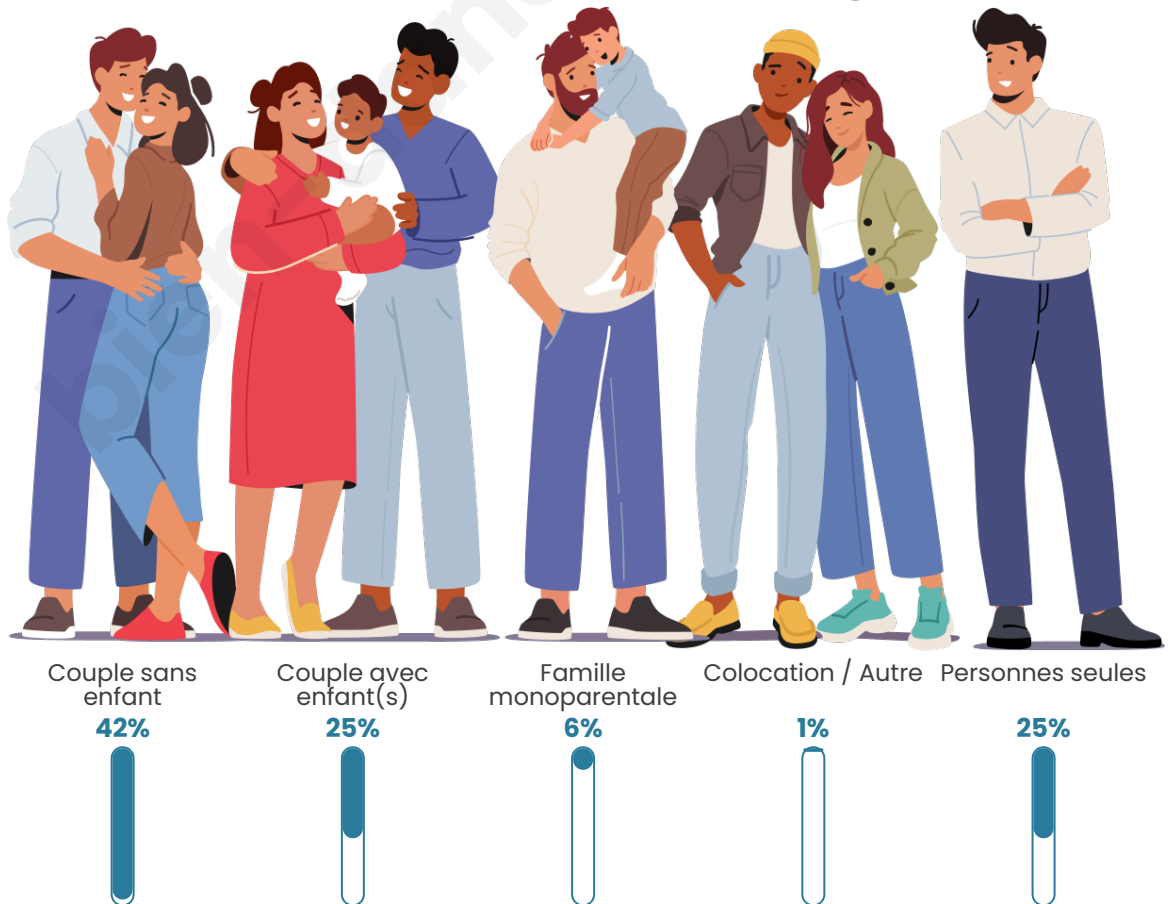

Tranche d'âge

Activité professionnelle

Niveau de diplôme

Composition des ménages

Profils électoraux

Premier tour

	Marine LE PEN	31.66 %
	Emmanuel MACRON	29.15 %
	Jean-Luc MÉLENCHON	13.48 %
	Fabien ROUSSEL	4.70 %
	Éric ZEMMOUR	4.70 %
	Valérie PÉCRESSE	4.08 %
	Jean LASSALLE	3.76 %
	Nicolas DUPONT-AIGNAN	3.76 %
	Yannick JADOT	2.51 %
	Nathalie ARTHAUD	0.94 %
	Anne HIDALGO	0.63 %
	Philippe POUTOU	0.63 %