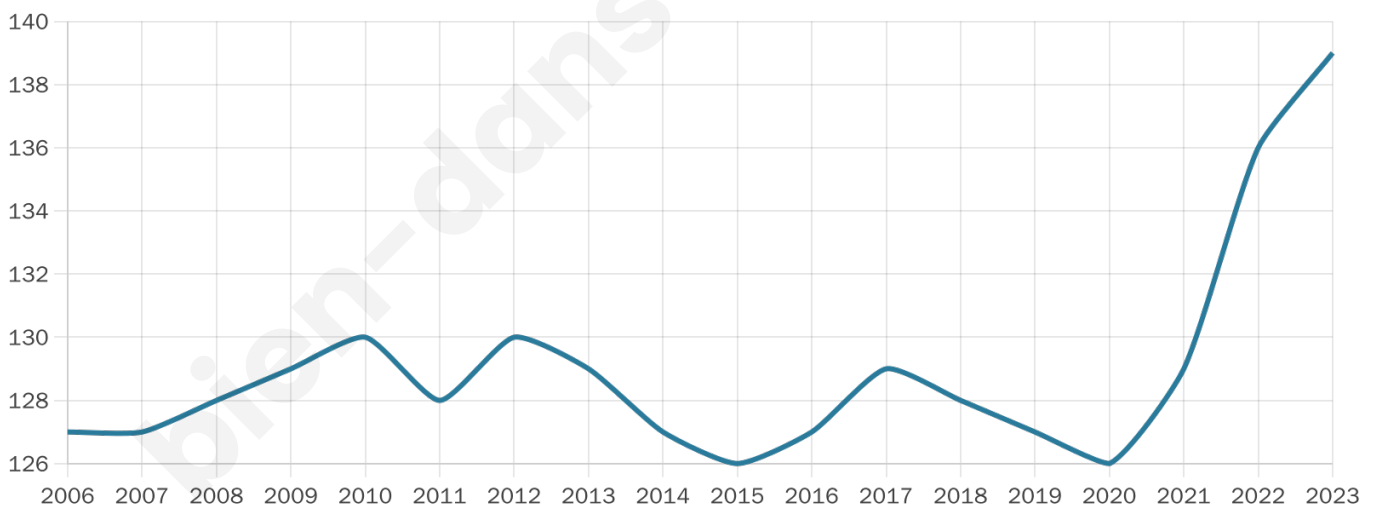

# Statistiques sur la population

Nombre d'habitants

**139**

Age moyen

**45 ans**

Pop active

**40.3%**

Taux chômage

**6.3%**

Pop densité

**35 h/km<sup>2</sup>**

Revenu moyen

**22 440 €/an**

## Evolution du nombre d'habitants

Sources : Institut national de la statistique et des études économiques (insee) selon Les dernières parutions officielles de 2024 portant sur les années 2020, 2021 et 2022.