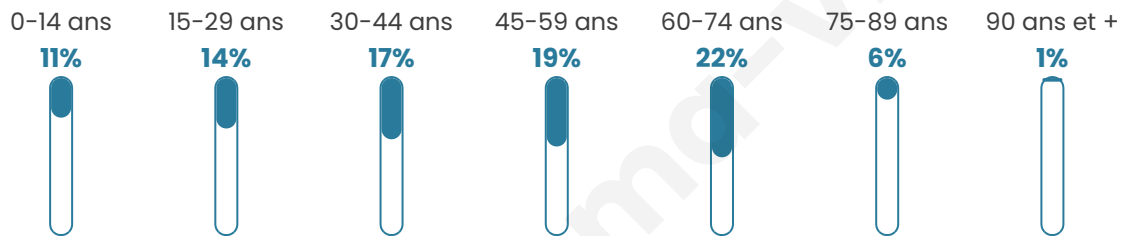

# Statistiques sur la population

Nombre d'habitants

**139**

Age moyen

**45 ans**

Pop active

**40.3%**

Taux chômage

**6.3%**

Pop densité

**35 h/km<sup>2</sup>**

Revenu moyen

**22 440 €/an**

## Evolution du nombre d'habitants

Sources : Institut national de la statistique et des études économiques (insee) selon Les dernières parutions officielles de 2024 portant sur les années 2020, 2021 et 2022.

## Tranche d'âge