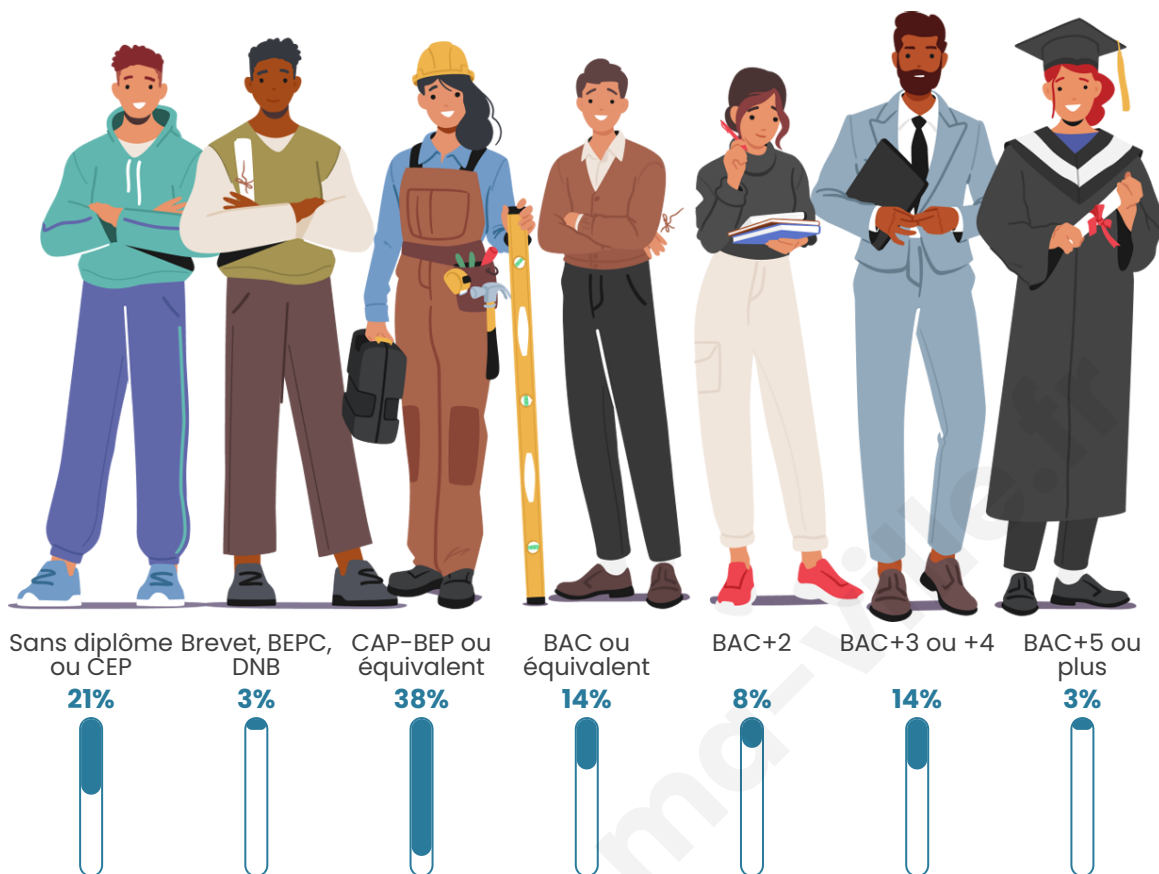

124

Age moyen

48 ans

Pop active

43.5%

Taux chômage

9%

Pop densité

Tranche d'âge

Activité professionnelle

Niveau de diplôme

Composition des ménages

Profils électoraux

Premier tour

	Emmanuel MACRON	35.90 %
	Marine LE PEN	19.23 %
	Jean-Luc MÉLENCHON	17.95 %
	Éric ZEMMOUR	8.97 %
	Valérie PÉCRESE	6.41 %
	Nicolas DUPONT- AIGNAN	5.13 %
	Fabien ROUSSEL	3.85 %
	Yannick JADOT	2.56 %
	Nathalie ARTHAUD	0.00 %
	Jean LASSALLE	0.00 %
	Anne HIDALGO	0.00 %
	Philippe POUTOU	0.00 %