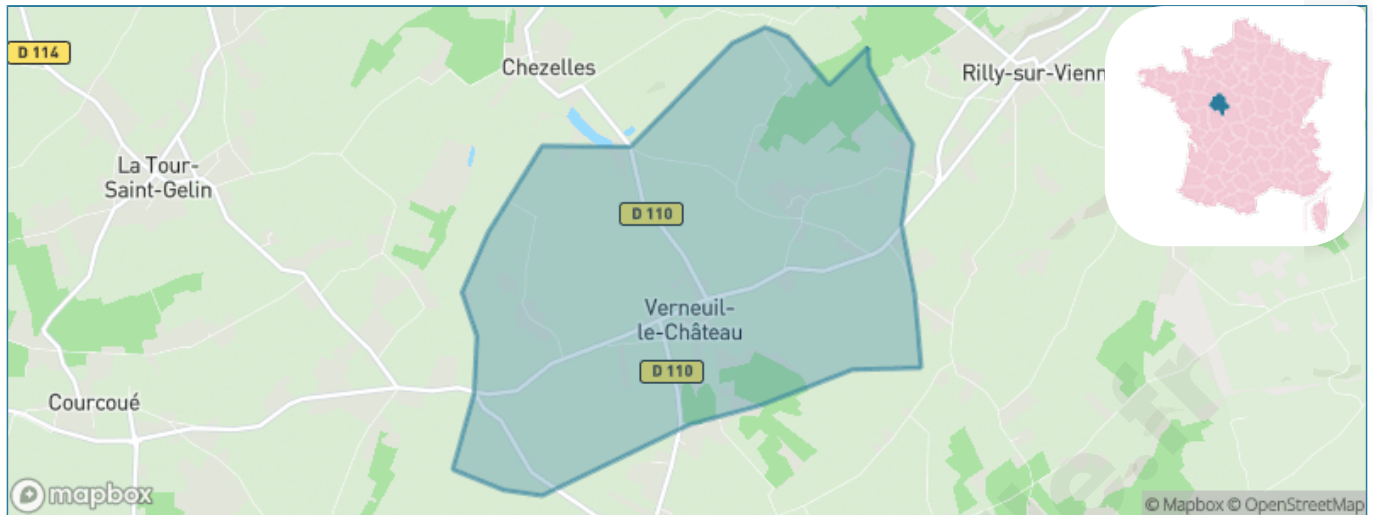

Version web

Ville de Verneuil-le- Château

Présenté par

BIEN dans
ma **VILLE** 

Sommaire

Situation géographique	3
Statistiques sur la population	4
Evolution du nombre d'habitants	4
Tranche d'âge	5
0-14 ans	5
15-29 ans	5
30-44 ans	5
45-59 ans	5
60-74 ans	5
75-89 ans	5
90 ans et +	5
Activité professionnelle	5
Agriculteurs	5
Artisans, Commerçants	5
Cadres et sup.	5
Professions intermédiaires	5
Employé	5
Ouvrier	5
Retraité	5
Autres	5
Niveau de diplôme	6
Sans diplôme ou CEP	6
Brevet, BEPC, DNB	6
CAP-BEP ou équivalent	6
BAC ou équivalent	6
BAC+2	6
BAC+3 ou +4	6
BAC+5 ou plus	6
Composition des ménages	6
Couple sans enfant	6
Couple avec enfant(s)	6
Famille monoparentale	6
Colocation / Autre	6
Personnes seules	6
Profils électoraux	7
Premier tour	7
Sécurité	8
Evolution du nombre d'infractions	8
Pour comparer	9
Services à la population	10
Commerce	10
Éducation	10
Villes autour de Verneuil-le-Château	11

Situation géographique

i Informations clés

- **Région** : Centre-Val de Loire
- **Département** : Indre-et-Loire
- **Code postal** : 37120
- **Superficie** : 8 km²

Statistiques sur la population

Nombre d'habitants