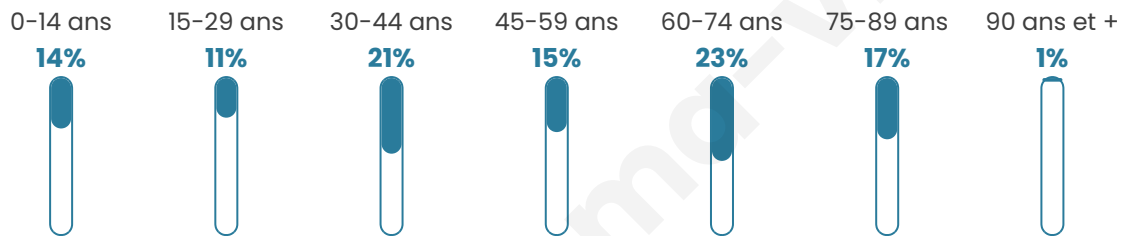

124

Age moyen

48 ans

Pop active

43.5%

Taux chômage

9%

Pop densité

16 h/km²

Revenu moyen

20 070 €/an

Evolution du nombre d'habitants

Sources : Institut national de la statistique et des études économiques (insee) selon Les dernières parutions officielles de 2024 portant sur les années 2020, 2021 et 2022.

Tranche d'âge

Activité professionnelle

Niveau de diplôme

Composition des ménages

Profils électoraux

Premier tour

	Emmanuel MACRON	35.90 %
	Marine LE PEN	19.23 %
	Jean-Luc MÉLENCHON	17.95 %
	Éric ZEMMOUR	8.97 %
	Valérie PÉCRESE	6.41 %
	Nicolas DUPONT- AIGNAN	5.13 %
	Fabien ROUSSEL	3.85 %
	Yannick JADOT	2.56 %
	Nathalie ARTHAUD	0.00 %
	Jean LASSALLE	0.00 %
	Anne HIDALGO	0.00 %
	Philippe POUTOU	0.00 %

101 inscrits

Participation : 78.22%

Votes blancs : 0.00%

Votes nuls : 1.27%

Second tour

	Emmanuel MACRON	55,88 %
	Marine LE PEN	44,12 %

101 inscrits

Participation : 77.23%