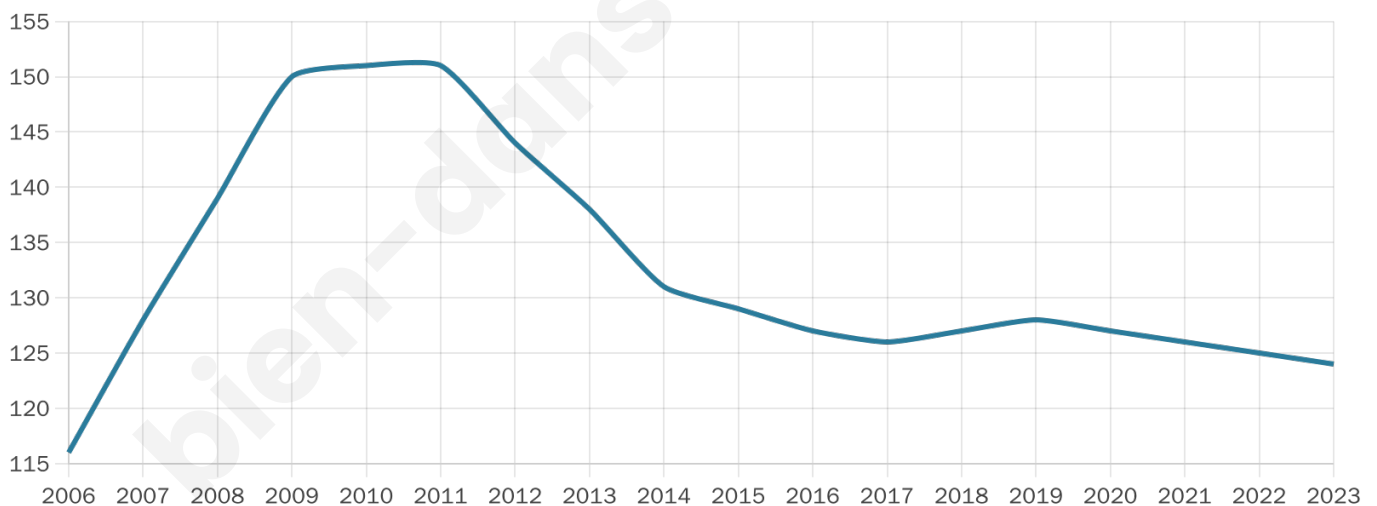

Version web

Ville de Verneuil-le- Château

Présenté par

BIEN dans
ma **VILLE** 

Sommaire

Situation géographique	3
Statistiques sur la population	4
Evolution du nombre d'habitants	4
Tranche d'âge	5
0-14 ans	5
15-29 ans	5
30-44 ans	5
45-59 ans	5
60-74 ans	5
75-89 ans	5
90 ans et +	5
Activité professionnelle	5
Agriculteurs	5
Artisans, Commerçants	5
Cadres et sup.	5
Professions intermédiaires	5
Employé	5
Ouvrier	5
Retraité	5
Autres	5
Niveau de diplôme	6
Sans diplôme ou CEP	6
Brevet, BEPC, DNB	6
CAP-BEP ou équivalent	6
BAC ou équivalent	6
BAC+2	6
BAC+3 ou +4	6
BAC+5 ou plus	6
Composition des ménages	6
Couple sans enfant	6
Couple avec enfant(s)	6
Famille monoparentale	6
Colocation / Autre	6
Personnes seules	6
Profils électoraux	7
Premier tour	7
Sécurité	8
Evolution du nombre d'infractions	8
Pour comparer	9
Services à la population	10
Commerce	10
Éducation	10
Villes autour de Verneuil-le-Château	11

124

Age moyen

48 ans

Pop active

43.5%

Taux chômage

9%

Pop densité

16 h/km²

Revenu moyen

20 070 €/an

Evolution du nombre d'habitants

Sources : Institut national de la statistique et des études économiques (insee) selon Les dernières parutions officielles de 2024 portant sur les années 2020, 2021 et 2022.