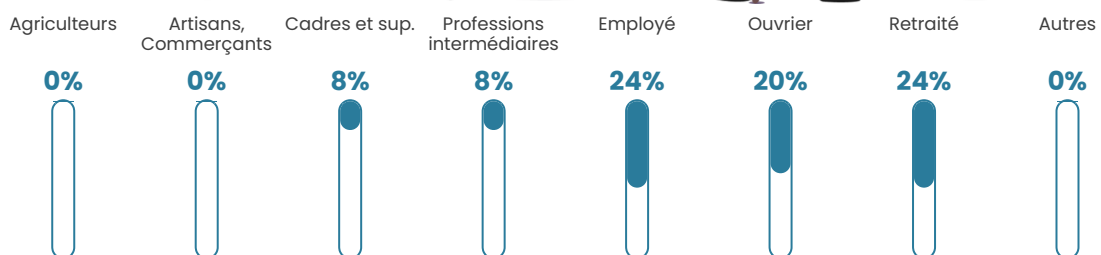

16 h/km²

Revenu moyen

20 070 €/an

Evolution du nombre d'habitants

Sources : Institut national de la statistique et des études économiques (insee) selon Les dernières parutions officielles de 2024 portant sur les années 2020, 2021 et 2022.

Tranche d'âge

Activité professionnelle

Niveau de diplôme

Composition des ménages

Profils électoraux

Premier tour

	Emmanuel MACRON	35.90 %
	Marine LE PEN	19.23 %
	Jean-Luc MÉLENCHON	17.95 %
	Éric ZEMMOUR	8.97 %
	Valérie PÉCRESE	6.41 %
	Nicolas DUPONT- AIGNAN	5.13 %
	Fabien ROUSSEL	3.85 %
	Yannick JADOT	2.56 %
	Nathalie ARTHAUD	0.00 %
	Jean LASSALLE	0.00 %
	Anne HIDALGO	0.00 %
	Philippe POUTOU	0.00 %