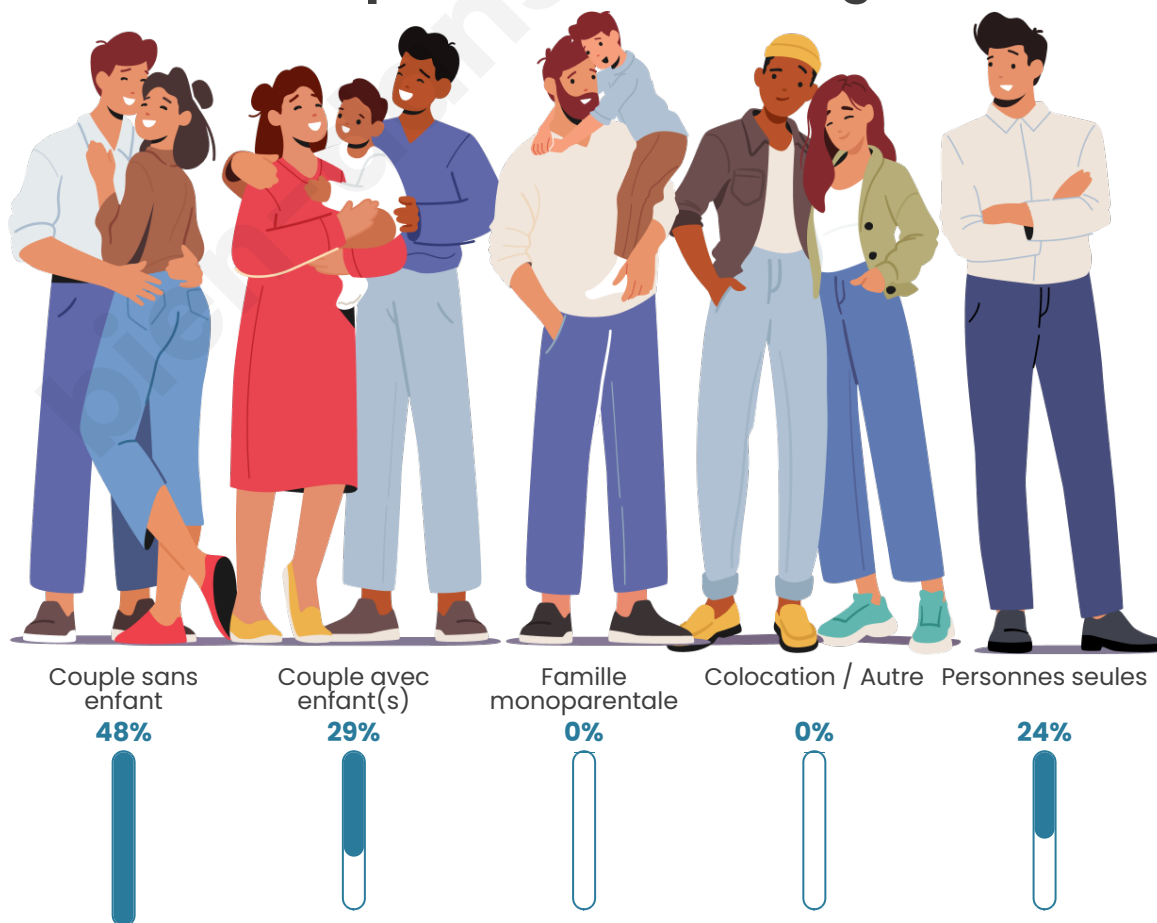

Tranche d'âge

Activité professionnelle

Niveau de diplôme

Composition des ménages

Profils électoraux

Premier tour

	Emmanuel MACRON	35.90 %
	Marine LE PEN	19.23 %
	Jean-Luc MÉLENCHON	17.95 %
	Éric ZEMMOUR	8.97 %
	Valérie PÉCRESE	6.41 %
	Nicolas DUPONT- AIGNAN	5.13 %
	Fabien ROUSSEL	3.85 %
	Yannick JADOT	2.56 %
	Nathalie ARTHAUD	0.00 %
	Jean LASSALLE	0.00 %
	Anne HIDALGO	0.00 %
	Philippe POUTOU	0.00 %