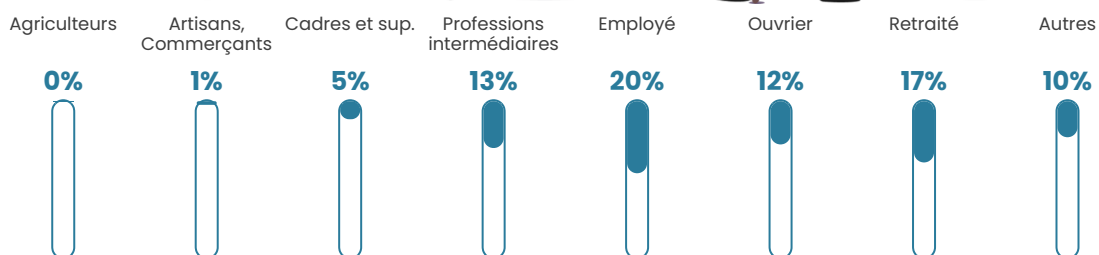

460 h/km²

Revenu moyen

25 360 €/an

Evolution du nombre d'habitants

Sources : Institut national de la statistique et des études économiques (insee) selon Les dernières parutions officielles de 2024 portant sur les années 2020, 2021 et 2022.

Tranche d'âge

Activité professionnelle

Niveau de diplôme

Composition des ménages

Profils électoraux

Premier tour

	Marine LE PEN	33.91 %
	Emmanuel MACRON	21.55 %
	Jean-Luc MÉLENCHON	20.25 %
	Éric ZEMMOUR	5.65 %
	Valérie PÉCRESE	4.16 %
	Nicolas DUPONT-AIGNAN	3.85 %
	Yannick JADOT	3.35 %
	Jean LASSALLE	2.17 %
	Fabien ROUSSEL	1.99 %
	Anne HIDALGO	1.24 %
	Philippe POUTOU	1.18 %
	Nathalie ARTHAUD	0.68 %