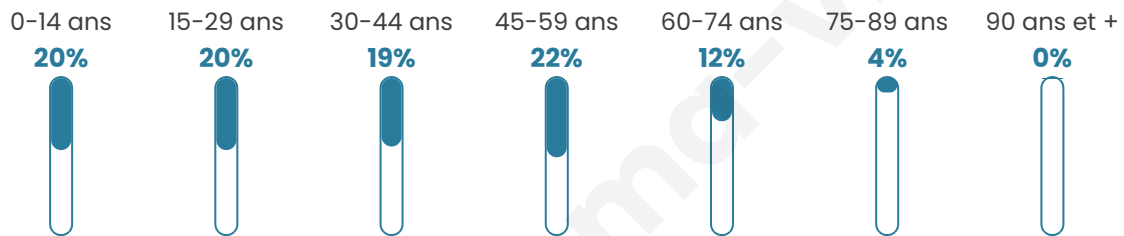

3 223

Age moyen

37 ans

Pop active

51.5%

Taux chômage

7.9%

Pop densité

460 h/km²

Revenu moyen

25 360 €/an

Evolution du nombre d'habitants

Sources : Institut national de la statistique et des études économiques (insee) selon Les dernières parutions officielles de 2024 portant sur les années 2020, 2021 et 2022.

Tranche d'âge

Activité professionnelle

Niveau de diplôme

Composition des ménages

Profils électoraux

Premier tour

	Marine LE PEN	33.91 %
	Emmanuel MACRON	21.55 %
	Jean-Luc MÉLENCHON	20.25 %
	Éric ZEMMOUR	5.65 %
	Valérie PÉCRESE	4.16 %
	Nicolas DUPONT-AIGNAN	3.85 %
	Yannick JADOT	3.35 %
	Jean LASSALLE	2.17 %
	Fabien ROUSSEL	1.99 %
	Anne HIDALGO	1.24 %
	Philippe POUTOU	1.18 %
	Nathalie ARTHAUD	0.68 %