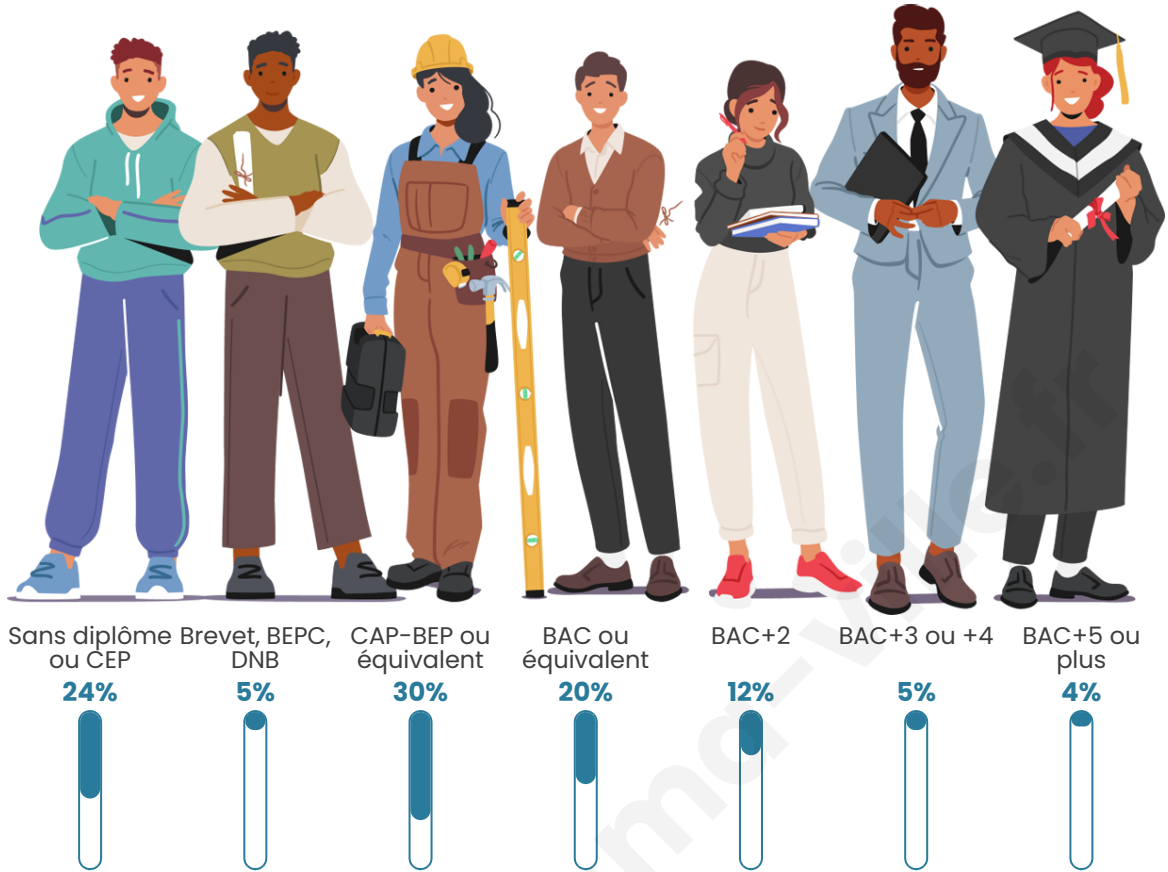

Tranche d'âge

Activité professionnelle

Niveau de diplôme

Composition des ménages

Profils électoraux

Premier tour

	Marine LE PEN	33.91 %
	Emmanuel MACRON	21.55 %
	Jean-Luc MÉLENCHON	20.25 %
	Éric ZEMMOUR	5.65 %
	Valérie PÉCRESE	4.16 %
	Nicolas DUPONT-AIGNAN	3.85 %
	Yannick JADOT	3.35 %
	Jean LASSALLE	2.17 %
	Fabien ROUSSEL	1.99 %
	Anne HIDALGO	1.24 %
	Philippe POUTOU	1.18 %
	Nathalie ARTHAUD	0.68 %