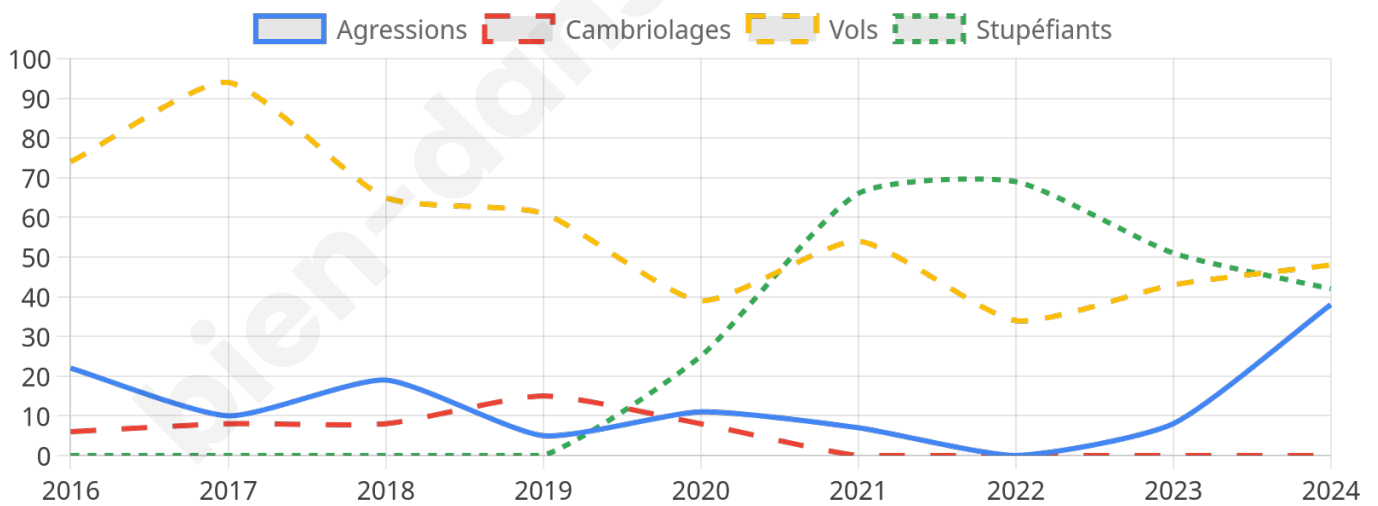

2 181 inscrits

Participation : 76.11%
Votes blancs : 2.23%
Votes nuls : 0.78%

Second tour

	Emmanuel MACRON	43,06 %
	Marine LE PEN	56,94 %

2 181 inscrits

Participation : 72.63%
Votes blancs : 5.93%
Votes nuls : 2.59%

Sécurité

Agressions physiques / sexuelles

38

Cambriolages

0

Vols / dégradations

48

Stupéfiants

42

Evolution du nombre d'infractions

Pour comparer

(en proportion du nombre d'habitants)

Sources : Bases statistiques communale, départementale et régionale de la délinquance enregistrée par la police et la gendarmerie nationales selon les dernières parutions officielles de 2025 portant sur l'année 2024 ([data.gouv](https://data.gouv.fr)).