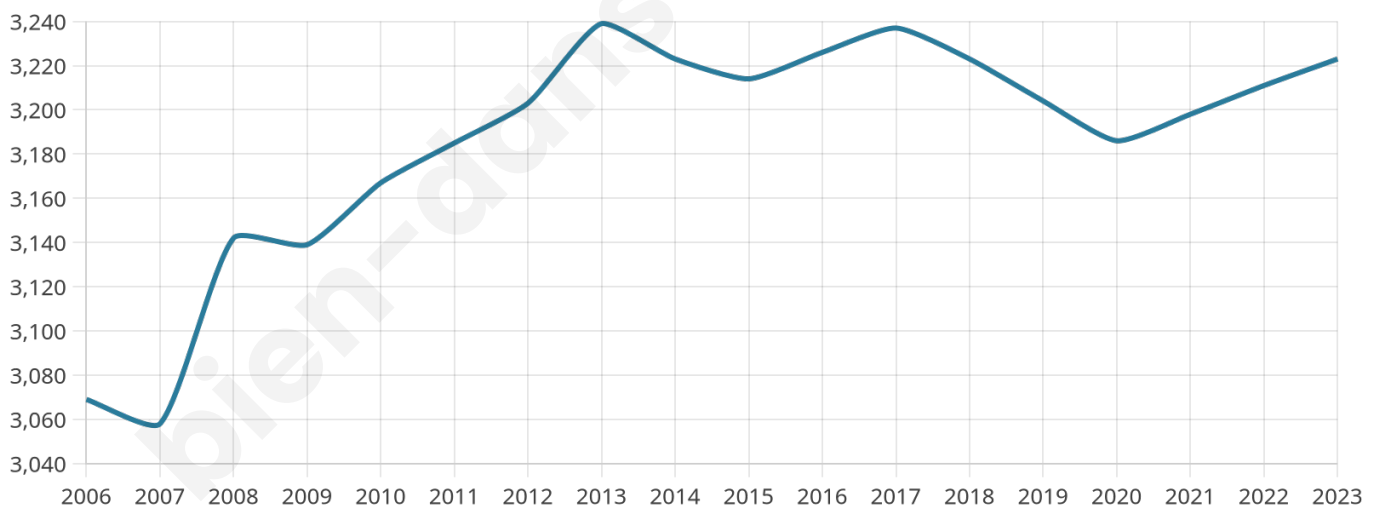

Version web

Ville de Verneuil-l'Étang

Présenté par

BIEN dans
ma **VILLE** 

Sommaire

Situation géographique	3
Statistiques sur la population	4
Evolution du nombre d'habitants	4
Tranche d'âge	5
0-14 ans	5
15-29 ans	5
30-44 ans	5
45-59 ans	5
60-74 ans	5
75-89 ans	5
90 ans et +	5
Activité professionnelle	5
Agriculteurs	5
Artisans, Commerçants	5
Cadres et sup.	5
Professions intermédiaires	5
Employé	5
Ouvrier	5
Retraité	5
Autres	5
Niveau de diplôme	6
Sans diplôme ou CEP	6
Brevet, BEPC, DNB	6
CAP-BEP ou équivalent	6
BAC ou équivalent	6
BAC+2	6
BAC+3 ou +4	6
BAC+5 ou plus	6
Composition des ménages	6
Couple sans enfant	6
Couple avec enfant(s)	6
Famille monoparentale	6
Colocation / Autre	6
Personnes seules	6
Profil électoraux	7
Premier tour	7
Sécurité	8
Evolution du nombre d'infractions	8
Pour comparer	9
Services à la population	10
Commerce	10
Éducation	10
Villes autour de Verneuil-l'Étang	11
Avis sur la ville de Verneuil-l'Étang	12
Moyenne par critère	12
Villes autour de Verneuil-l'Étang	12
Répartition des avis par note	12
Répartition des avis par note	12

3 223

Age moyen

37 ans

Pop active

51.5%

Taux chômage

7.9%

Pop densité

460 h/km²

Revenu moyen

25 360 €/an

Evolution du nombre d'habitants

Sources : Institut national de la statistique et des études économiques (insee) selon Les dernières parutions officielles de 2024 portant sur les années 2020, 2021 et 2022.