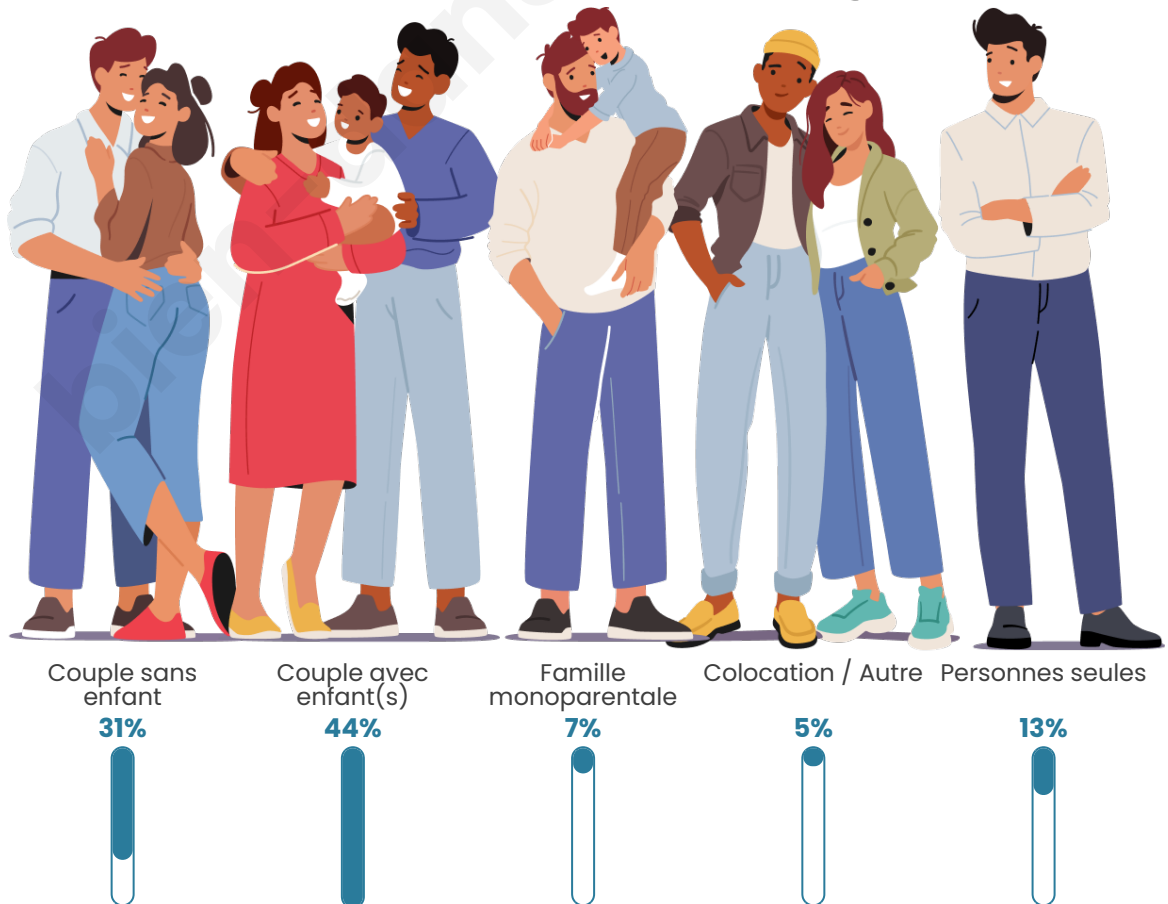

Tranche d'âge

Activité professionnelle

Niveau de diplôme

Composition des ménages

Profils électoraux

Premier tour

	Marine LE PEN	33.91 %
	Emmanuel MACRON	21.55 %
	Jean-Luc MÉLENCHON	20.25 %
	Éric ZEMMOUR	5.65 %
	Valérie PÉCRESE	4.16 %
	Nicolas DUPONT-AIGNAN	3.85 %
	Yannick JADOT	3.35 %
	Jean LASSALLE	2.17 %
	Fabien ROUSSEL	1.99 %
	Anne HIDALGO	1.24 %
	Philippe POUTOU	1.18 %
	Nathalie ARTHAUD	0.68 %