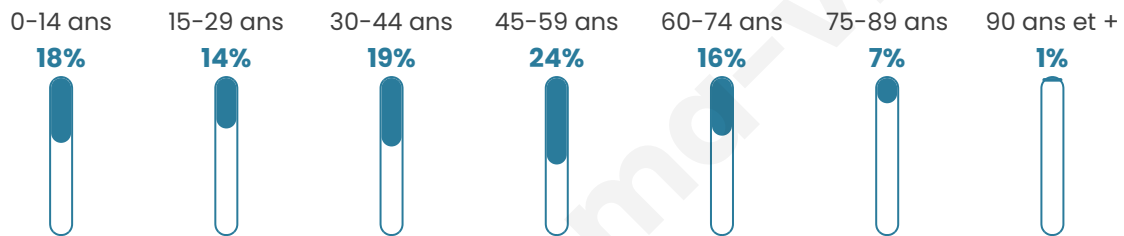

Age moyen

41 ans

Pop active

50.8%

Taux chômage

5.8%

Pop densité

217 h/km²

Revenu moyen

27 360 €/an

Evolution du nombre d'habitants

Sources : Institut national de la statistique et des études économiques (insee) selon Les dernières parutions officielles de 2024 portant sur les années 2020, 2021 et 2022.

Tranche d'âge

Activité professionnelle

Niveau de diplôme

Composition des ménages

Profils électoraux

Premier tour

| | | |
|---|-----------------------|---------|
|  | Marine LE PEN | 29.62 % |
|  | Emmanuel MACRON | 26.09 % |
|  | Jean-Luc MÉLENCHON | 17.16 % |
|  | Éric ZEMMOUR | 8.76 % |
|  | Yannick JADOT | 5.16 % |
|  | Valérie PÉCRESSE | 4.20 % |
|  | Nicolas DUPONT-AIGNAN | 2.49 % |
|  | Fabien ROUSSEL | 2.35 % |
|  | Jean LASSALLE | 2.31 % |
|  | Anne HIDALGO | 0.93 % |
|  | Philippe POUTOU | 0.68 % |
|  | Nathalie ARTHAUD | 0.25 % |