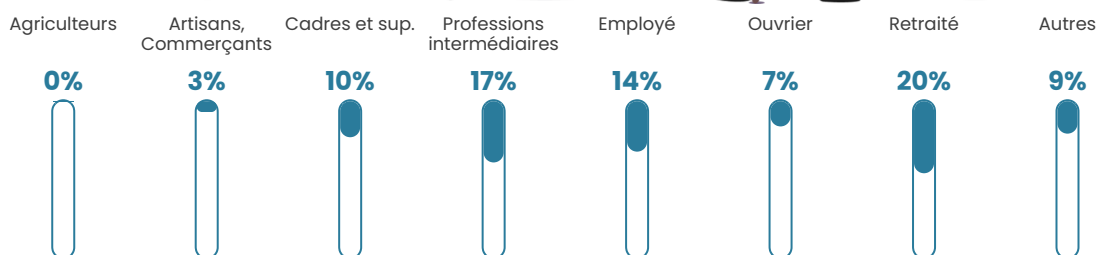

Revenu moyen

27 360 €/an

Evolution du nombre d'habitants

Sources : Institut national de la statistique et des études économiques (insee) selon Les dernières parutions officielles de 2024 portant sur les années 2020, 2021 et 2022.

Tranche d'âge

Activité professionnelle

Niveau de diplôme

Composition des ménages

Profils électoraux

Premier tour

| | | |
|---|-----------------------|---------|
|  | Marine LE PEN | 29.62 % |
|  | Emmanuel MACRON | 26.09 % |
|  | Jean-Luc MÉLENCHON | 17.16 % |
|  | Éric ZEMMOUR | 8.76 % |
|  | Yannick JADOT | 5.16 % |
|  | Valérie PÉCRESSE | 4.20 % |
|  | Nicolas DUPONT-AIGNAN | 2.49 % |
|  | Fabien ROUSSEL | 2.35 % |
|  | Jean LASSALLE | 2.31 % |
|  | Anne HIDALGO | 0.93 % |
|  | Philippe POUTOU | 0.68 % |
|  | Nathalie ARTHAUD | 0.25 % |