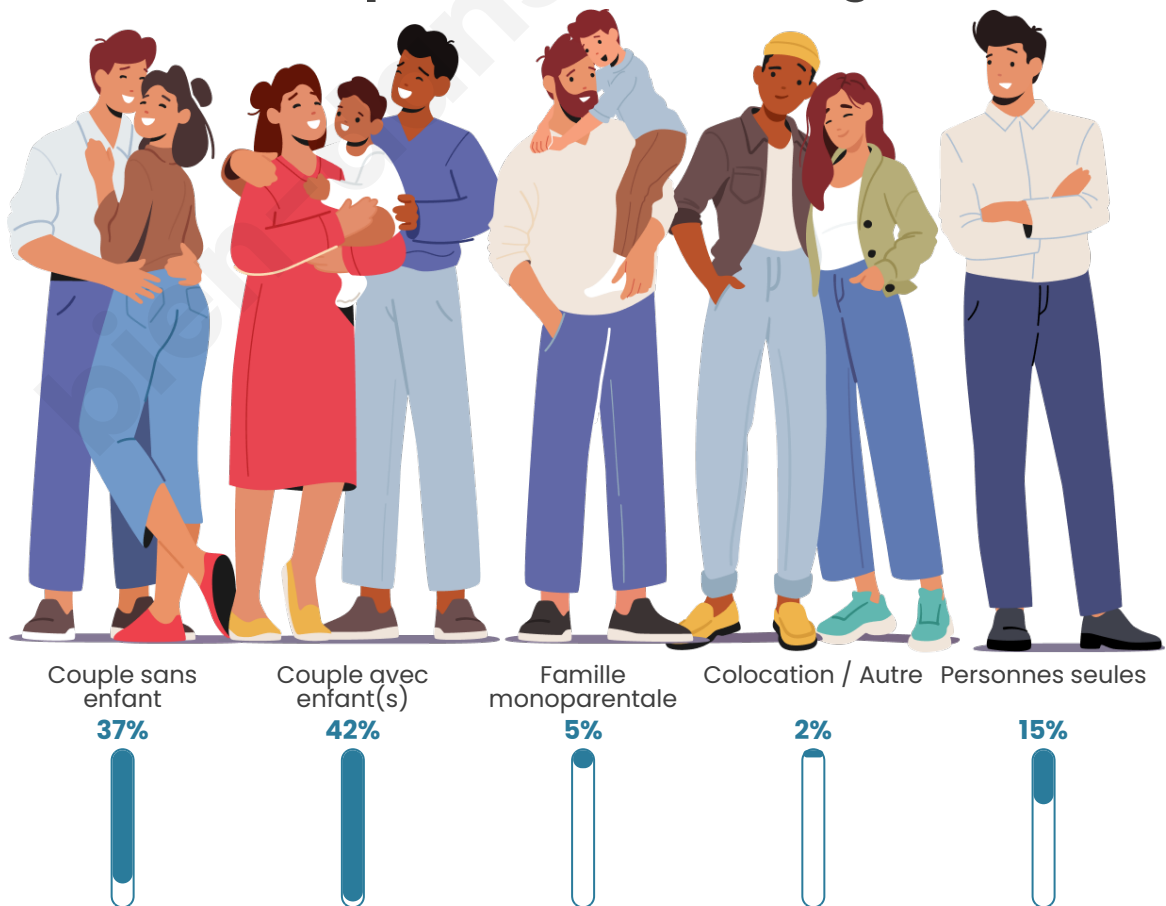

Tranche d'âge

Activité professionnelle

Niveau de diplôme

Composition des ménages

Profils électoraux

Premier tour

| | | |
|---|-----------------------|---------|
|  | Marine LE PEN | 29.62 % |
|  | Emmanuel MACRON | 26.09 % |
|  | Jean-Luc MÉLENCHON | 17.16 % |
|  | Éric ZEMMOUR | 8.76 % |
|  | Yannick JADOT | 5.16 % |
|  | Valérie PÉCRESSE | 4.20 % |
|  | Nicolas DUPONT-AIGNAN | 2.49 % |
|  | Fabien ROUSSEL | 2.35 % |
|  | Jean LASSALLE | 2.31 % |
|  | Anne HIDALGO | 0.93 % |
|  | Philippe POUTOU | 0.68 % |
|  | Nathalie ARTHAUD | 0.25 % |

Participation : 79.32%

Votes blancs : 5.98%

Votes nuls : 2.2%

Sécurité

Agressions physiques / sexuelles

14

Cambriolages

0