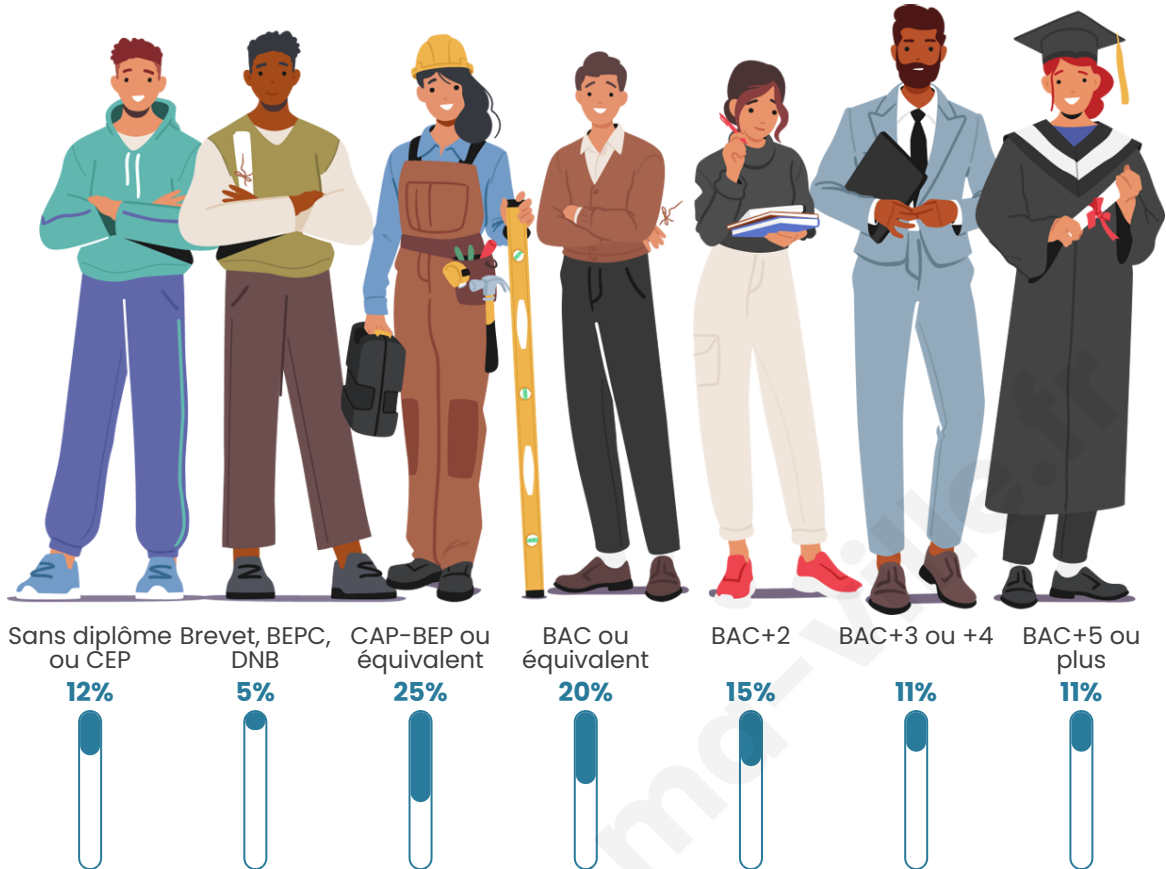

Tranche d'âge

Activité professionnelle

Niveau de diplôme

Composition des ménages

Profils électoraux

Premier tour

| | | |
|---|-----------------------|---------|
|  | Marine LE PEN | 29.62 % |
|  | Emmanuel MACRON | 26.09 % |
|  | Jean-Luc MÉLENCHON | 17.16 % |
|  | Éric ZEMMOUR | 8.76 % |
|  | Yannick JADOT | 5.16 % |
|  | Valérie PÉCRESSE | 4.20 % |
|  | Nicolas DUPONT-AIGNAN | 2.49 % |
|  | Fabien ROUSSEL | 2.35 % |
|  | Jean LASSALLE | 2.31 % |
|  | Anne HIDALGO | 0.93 % |
|  | Philippe POUTOU | 0.68 % |
|  | Nathalie ARTHAUD | 0.25 % |