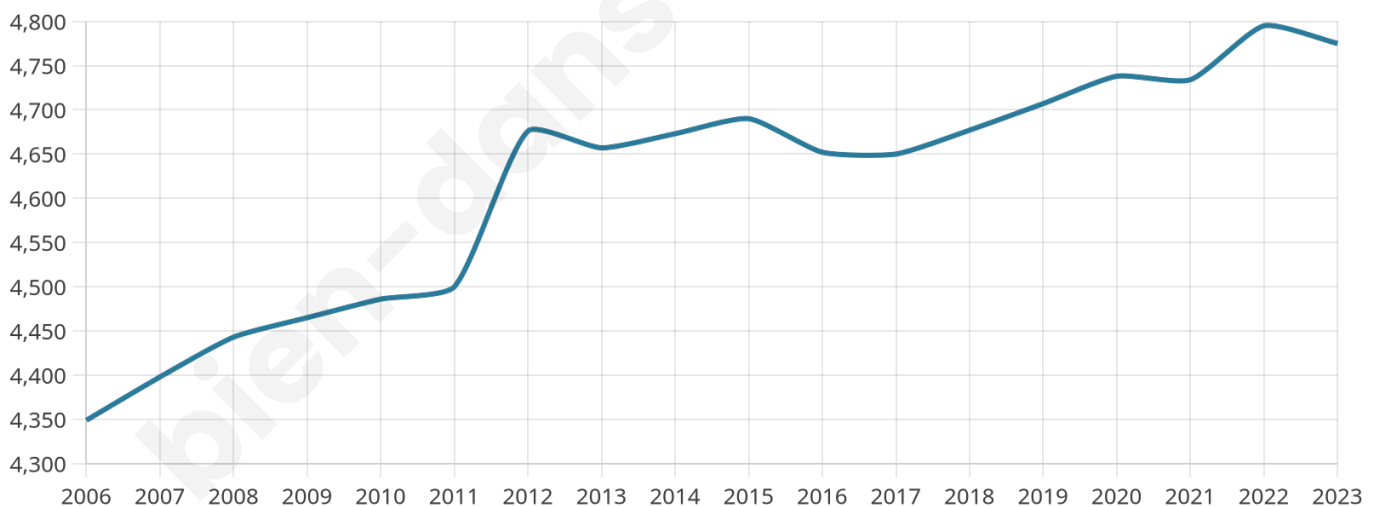

Age moyen

41 ans

Pop active

50.8%

Taux chômage

5.8%

Pop densité

217 h/km²

Revenu moyen

27 360 €/an

Evolution du nombre d'habitants

Sources : Institut national de la statistique et des études économiques (insee) selon Les dernières parutions officielles de 2024 portant sur les années 2020, 2021 et 2022.