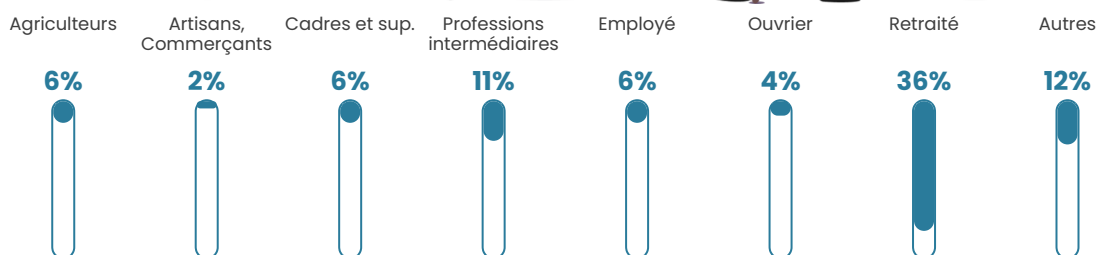

17 h/km²

Revenu moyen

23 940 €/an

Evolution du nombre d'habitants

Sources : Institut national de la statistique et des études économiques (insee) selon Les dernières parutions officielles de 2024 portant sur les années 2020, 2021 et 2022.

Tranche d'âge

Activité professionnelle

Niveau de diplôme

Composition des ménages

Profils électoraux

Premier tour

	Emmanuel MACRON	26.44 %
	Marine LE PEN	20.11 %
	Jean-Luc MÉLENCHON	12.64 %
	Éric ZEMMOUR	12.07 %
	Fabien ROUSSEL	11.49 %
	Nicolas DUPONT- AIGNAN	3.45 %
	Jean LASSALLE	2.87 %
	Anne HIDALGO	2.87 %
	Yannick JADOT	2.30 %
	Valérie PÉCRESSE	2.30 %
	Nathalie ARTHAUD	1.72 %
	Philippe POUTOU	1.72 %