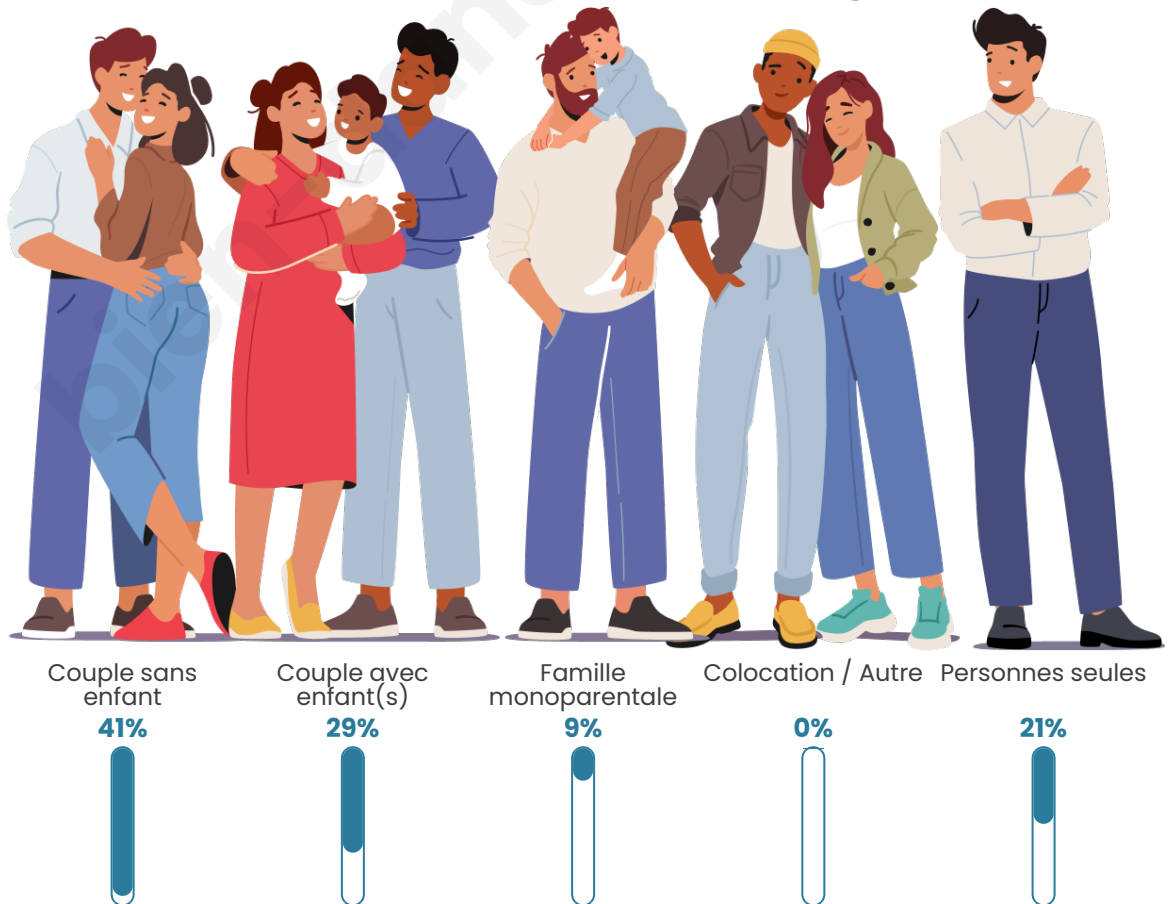

Tranche d'âge

Activité professionnelle

Niveau de diplôme

Composition des ménages

Profils électoraux

Premier tour

	Emmanuel MACRON	26.44 %
	Marine LE PEN	20.11 %
	Jean-Luc MÉLENCHON	12.64 %
	Éric ZEMMOUR	12.07 %
	Fabien ROUSSEL	11.49 %
	Nicolas DUPONT- AIGNAN	3.45 %
	Jean LASSALLE	2.87 %
	Anne HIDALGO	2.87 %
	Yannick JADOT	2.30 %
	Valérie PÉCRESSE	2.30 %
	Nathalie ARTHAUD	1.72 %
	Philippe POUTOU	1.72 %