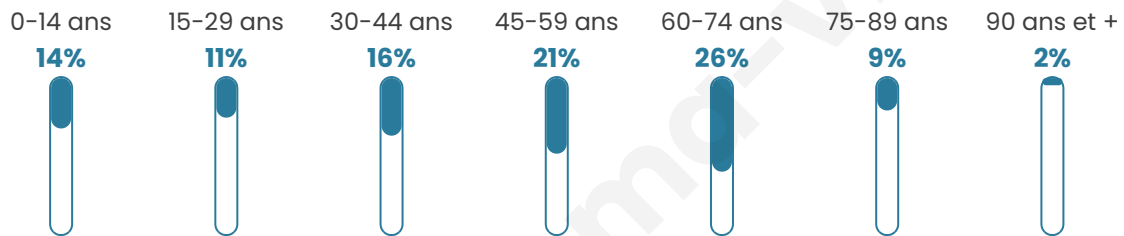

239

Age moyen

47 ans

Pop active

42.7%

Taux chômage

15.8%

Pop densité

17 h/km²

Revenu moyen

23 940 €/an

Evolution du nombre d'habitants

Sources : Institut national de la statistique et des études économiques (insee) selon Les dernières parutions officielles de 2024 portant sur les années 2020, 2021 et 2022.

Tranche d'âge

Activité professionnelle

Niveau de diplôme

Composition des ménages

Profils électoraux

Premier tour

	Emmanuel MACRON	26.44 %
	Marine LE PEN	20.11 %
	Jean-Luc MÉLENCHON	12.64 %
	Éric ZEMMOUR	12.07 %
	Fabien ROUSSEL	11.49 %
	Nicolas DUPONT- AIGNAN	3.45 %
	Jean LASSALLE	2.87 %
	Anne HIDALGO	2.87 %
	Yannick JADOT	2.30 %
	Valérie PÉCRESSE	2.30 %
	Nathalie ARTHAUD	1.72 %
	Philippe POUTOU	1.72 %

205 inscrits

Participation : 87.8%

Votes blancs : 1.67%

Votes nuls : 1.67%

Second tour

	Emmanuel MACRON	51,68 %
	Marine LE PEN	48,32 %

205 inscrits

Participation : 81.95%