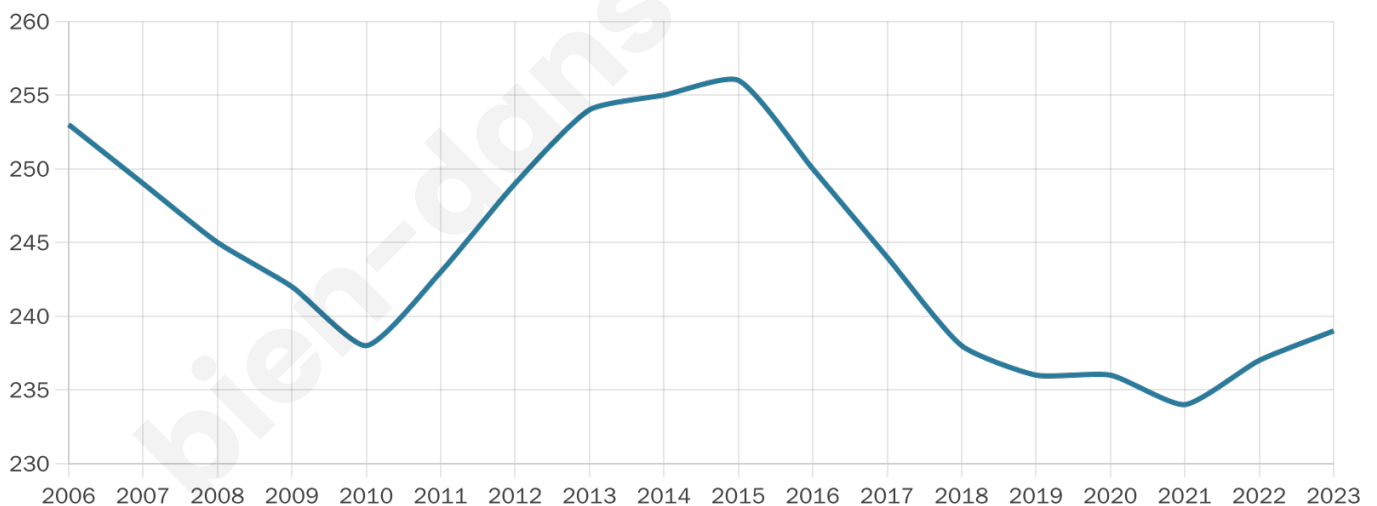

239

Age moyen

47 ans

Pop active

42.7%

Taux chômage

15.8%

Pop densité

17 h/km²

Revenu moyen

23 940 €/an

Evolution du nombre d'habitants

Sources : Institut national de la statistique et des études économiques (insee) selon Les dernières parutions officielles de 2024 portant sur les années 2020, 2021 et 2022.