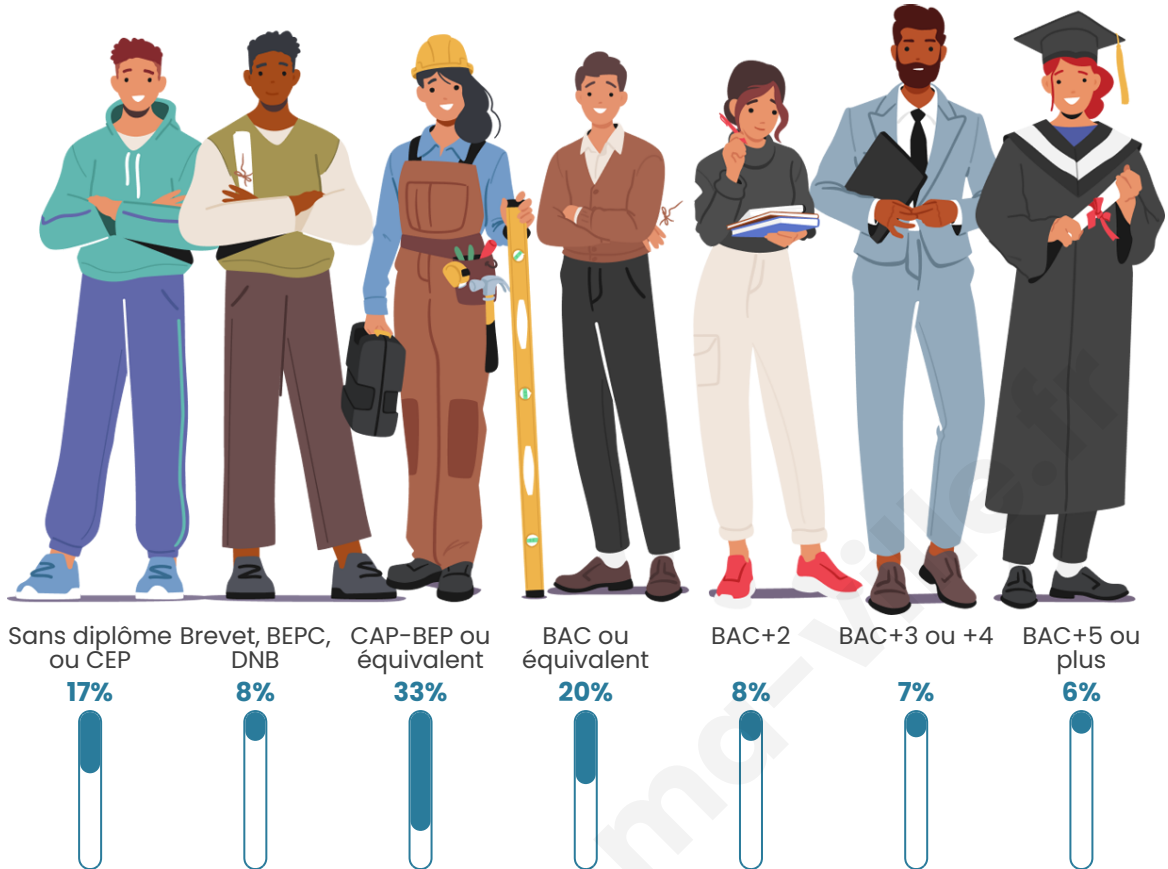

239

Age moyen

47 ans

Pop active

42.7%

Taux chômage

15.8%

Pop densité

Tranche d'âge

Activité professionnelle

Niveau de diplôme

Composition des ménages

Profils électoraux

Premier tour

	Emmanuel MACRON	26.44 %
	Marine LE PEN	20.11 %
	Jean-Luc MÉLENCHON	12.64 %
	Éric ZEMMOUR	12.07 %
	Fabien ROUSSEL	11.49 %
	Nicolas DUPONT- AIGNAN	3.45 %
	Jean LASSALLE	2.87 %
	Anne HIDALGO	2.87 %
	Yannick JADOT	2.30 %
	Valérie PÉCRESSE	2.30 %
	Nathalie ARTHAUD	1.72 %
	Philippe POUTOU	1.72 %