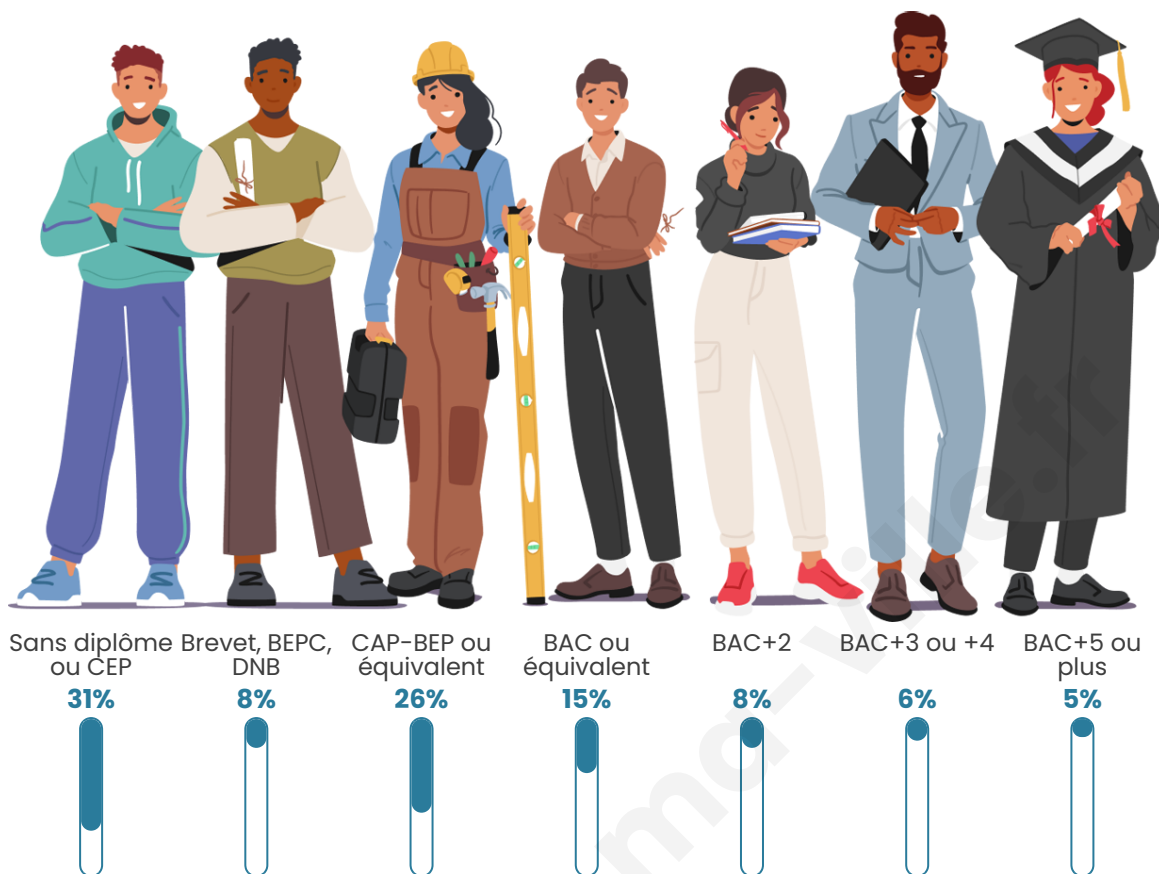

Tranche d'âge

Activité professionnelle

Niveau de diplôme

Composition des ménages

Profils électoraux

Premier tour

	Marine LE PEN	31.26 %
	Emmanuel MACRON	26.65 %
	Jean-Luc MÉLENCHON	18.09 %
	Éric ZEMMOUR	7.12 %
	Valérie PÉCRESE	4.93 %
	Yannick JADOT	2.79 %
	Jean LASSALLE	2.17 %
	Nicolas DUPONT-AIGNAN	2.06 %
	Fabien ROUSSEL	1.87 %
	Anne HIDALGO	1.33 %
	Nathalie ARTHAUD	0.95 %
	Philippe POUTOU	0.79 %