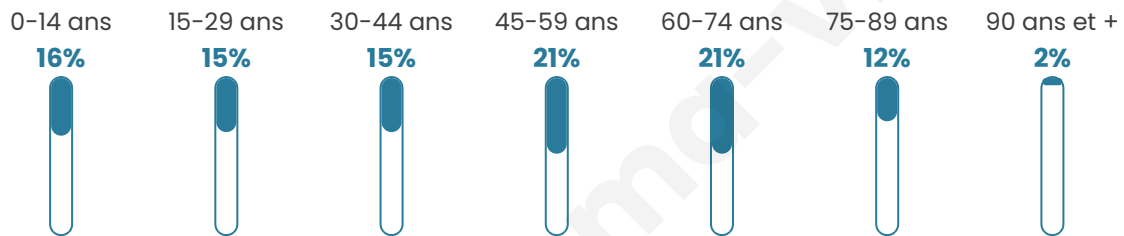

Situation géographique

i Informations clés

- **Région** : Normandie
- **Département** : Eure
- **Code postal** : 27130
- **Superficie** : 56 km²

Statistiques sur la population

Nombre d'habitants

7 193

Age moyen

46 ans

Pop active

41.2%

Taux chômage

12.2%

Pop densité

128 h/km²

Revenu moyen

Tranche d'âge

Activité professionnelle

Niveau de diplôme

Composition des ménages

Profils électoraux

Premier tour

	Marine LE PEN	31.26 %
	Emmanuel MACRON	26.65 %
	Jean-Luc MÉLENCHON	18.09 %
	Éric ZEMMOUR	7.12 %
	Valérie PÉCRESE	4.93 %
	Yannick JADOT	2.79 %
	Jean LASSALLE	2.17 %
	Nicolas DUPONT-AIGNAN	2.06 %
	Fabien ROUSSEL	1.87 %
	Anne HIDALGO	1.33 %
	Nathalie ARTHAUD	0.95 %
	Philippe POUTOU	0.79 %