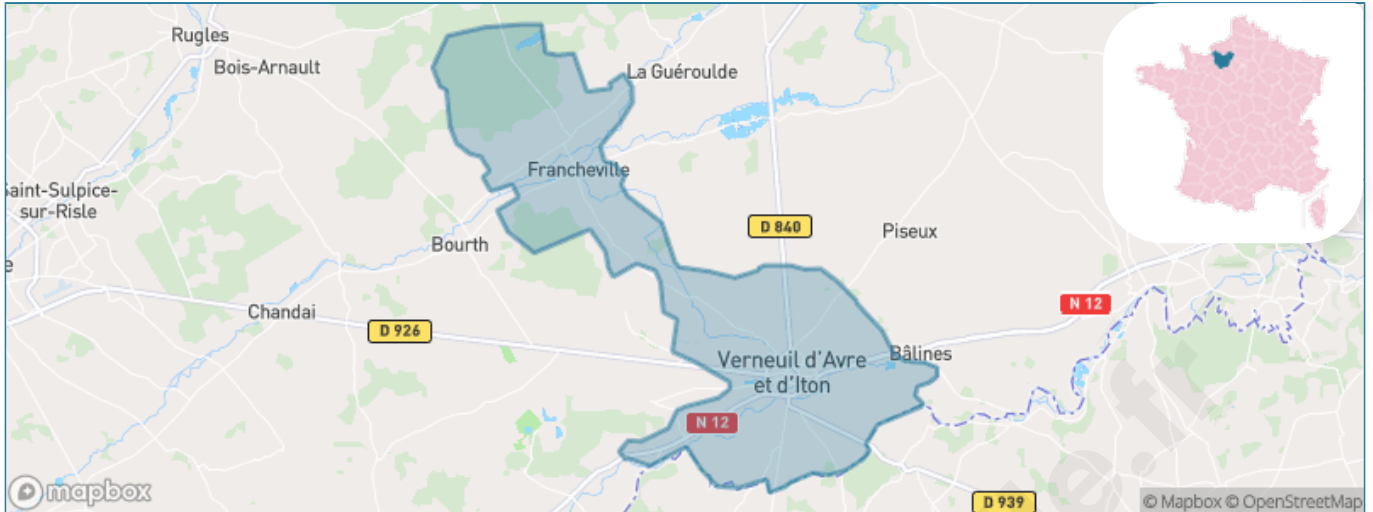

Version web

Ville de Verneuil d'Avre et d'Iton

Présenté par

Sommaire

Situation géographique	3
Statistiques sur la population	4
Evolution du nombre d'habitants	4
Tranche d'âge	5
0-14 ans	5
15-29 ans	5
30-44 ans	5
45-59 ans	5
60-74 ans	5
75-89 ans	5
90 ans et +	5
Activité professionnelle	5
Agriculteurs	5
Artisans, Commerçants	5
Cadres et sup.	5
Professions intermédiaires	5
Employé	5
Ouvrier	5
Retraité	5
Autres	5
Niveau de diplôme	6
Sans diplôme ou CEP	6
Brevet, BEPC, DNB	6
CAP-BEP ou équivalent	6
BAC ou équivalent	6
BAC+2	6
BAC+3 ou +4	6
BAC+5 ou plus	6
Composition des ménages	6
Couple sans enfant	6
Couple avec enfant(s)	6
Famille monoparentale	6
Colocation / Autre	6
Personnes seules	6
Profils électoraux	7
Premier tour	7
Sécurité	8
Evolution du nombre d'infractions	8
Pour comparer	9
Services à la population	10
Commerce	10
Éducation	10
Villes autour de Verneuil d'Avre et d'Iton	11
Avis sur la ville de Verneuil d'Avre et d'Iton	12
Moyenne par critère	12
Villes autour de Verneuil d'Avre et d'Iton	12
Répartition des avis par note	12
Répartition des avis par note	12

Situation géographique

i Informations clés

- **Région** : Normandie
- **Département** : Eure
- **Code postal** : 27130
- **Superficie** : 56 km²

Statistiques sur la population

Nombre d'habitants

7 193

Age moyen