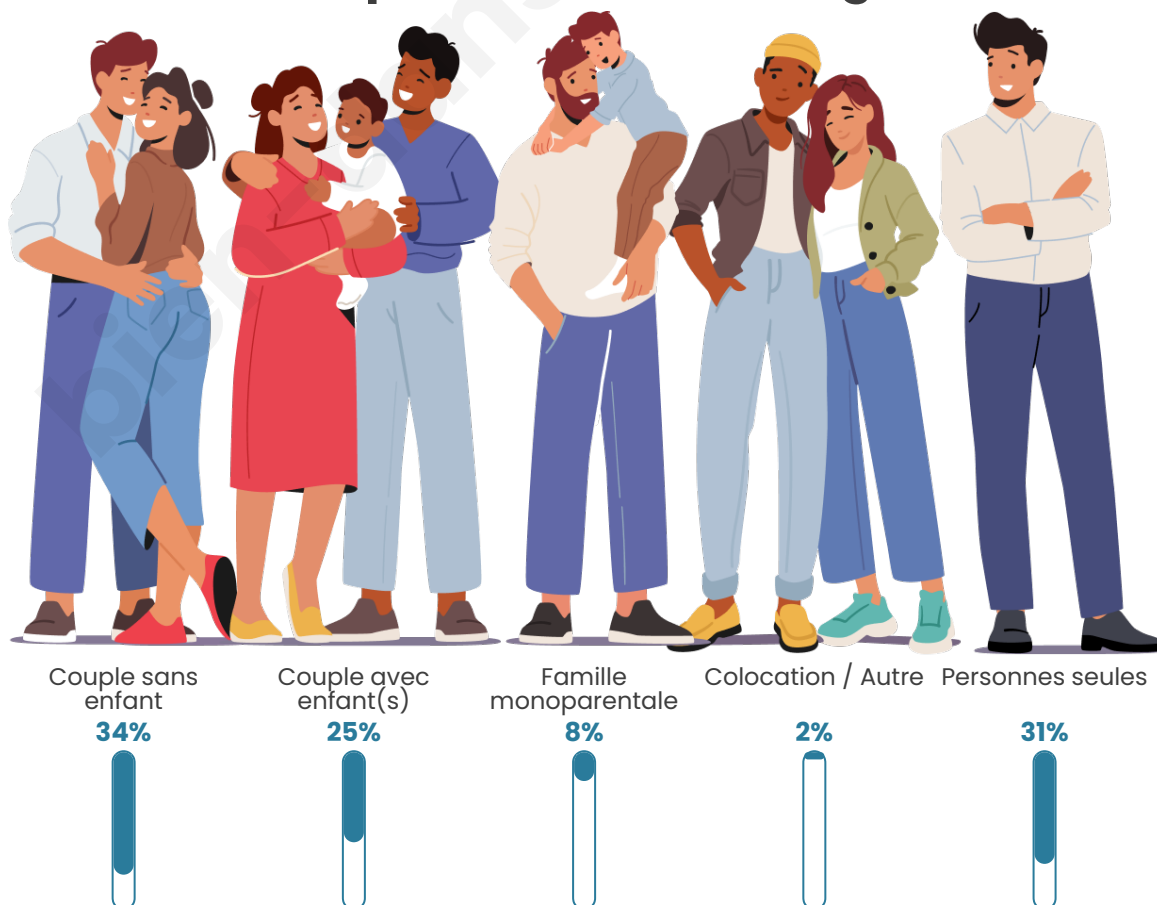

Tranche d'âge

Activité professionnelle

Niveau de diplôme

Composition des ménages

Profils électoraux

Premier tour

	Marine LE PEN	31.26 %
	Emmanuel MACRON	26.65 %
	Jean-Luc MÉLENCHON	18.09 %
	Éric ZEMMOUR	7.12 %
	Valérie PÉCRESE	4.93 %
	Yannick JADOT	2.79 %
	Jean LASSALLE	2.17 %
	Nicolas DUPONT-AIGNAN	2.06 %
	Fabien ROUSSEL	1.87 %
	Anne HIDALGO	1.33 %
	Nathalie ARTHAUD	0.95 %
	Philippe POUTOU	0.79 %