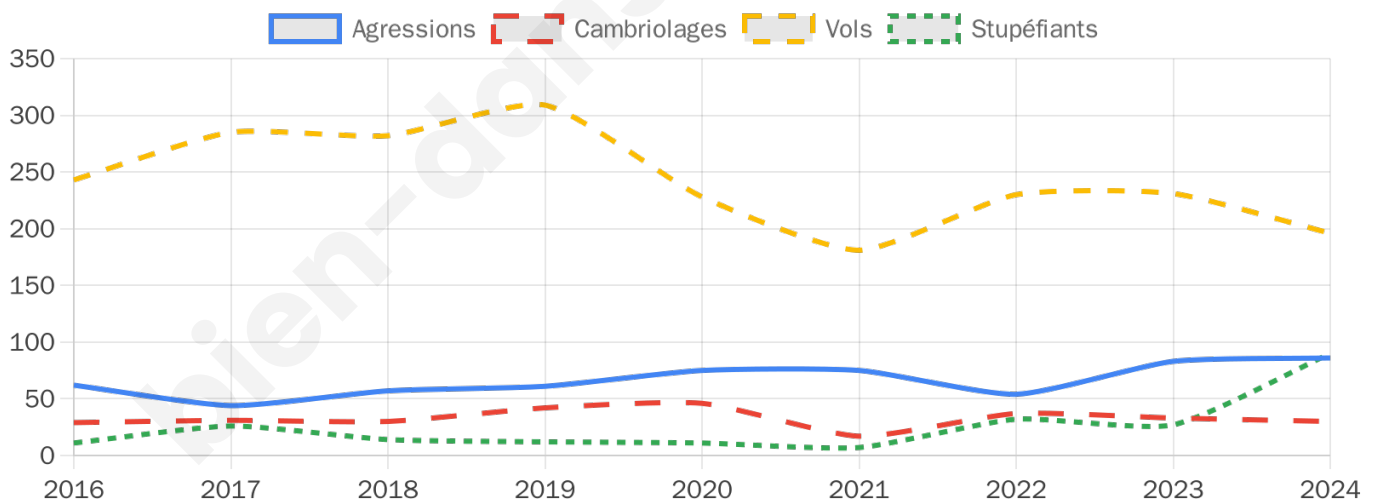

5 402 inscrits

Participation : 69.79%

Votes blancs : 1.43%

Votes nuls : 0.64%

Second tour

	Emmanuel MACRON	49,97 %
	Marine LE PEN	50,03 %

5 408 inscrits

Participation : 69.69%

Votes blancs : 6.1%

Votes nuls : 1.83%

Sécurité

Agressions physiques / sexuelles

86

Cambriolages

30

Vols / dégradations

196

Stupéfiants

90

Evolution du nombre d'infractions

Pour comparer

(en proportion du nombre d'habitants)

Sources : Bases statistiques communale, départementale et régionale de la délinquance enregistrée par la police et la gendarmerie nationales selon les dernières parutions officielles de 2025 portant sur l'année 2024 ([data.gouv](https://data.gouv.fr)).