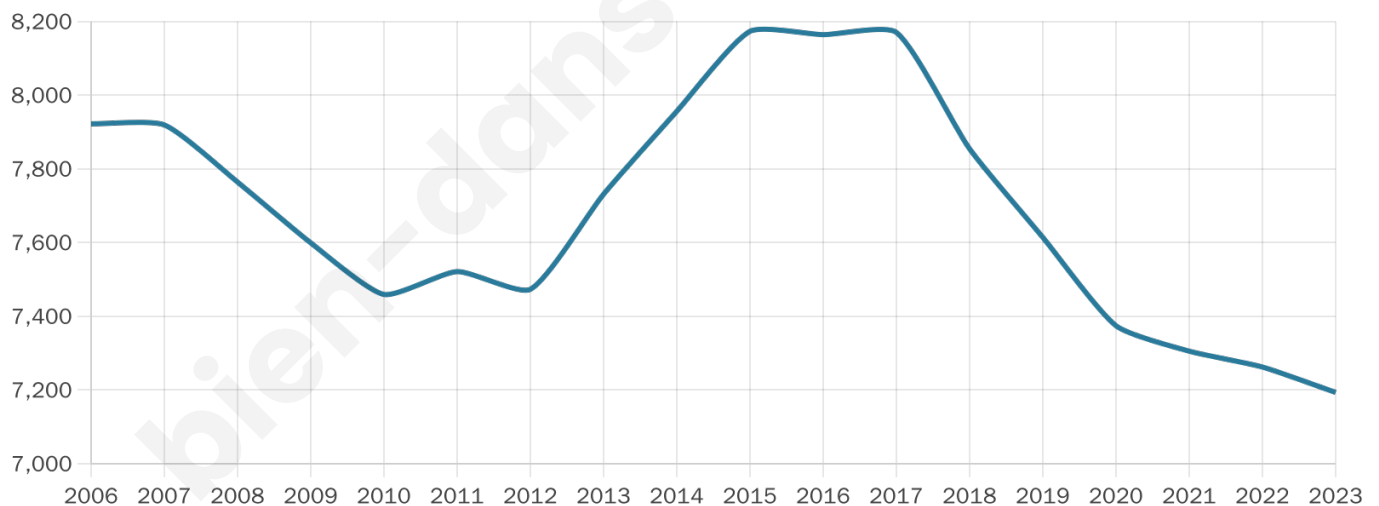

Version web

Ville de Verneuil d'Avre et d'Iton

Présenté par

Sommaire

Situation géographique	3
Statistiques sur la population	4
Evolution du nombre d'habitants	4
Tranche d'âge	5
0-14 ans	5
15-29 ans	5
30-44 ans	5
45-59 ans	5
60-74 ans	5
75-89 ans	5
90 ans et +	5
Activité professionnelle	5
Agriculteurs	5
Artisans, Commerçants	5
Cadres et sup.	5
Professions intermédiaires	5
Employé	5
Ouvrier	5
Retraité	5
Autres	5
Niveau de diplôme	6
Sans diplôme ou CEP	6
Brevet, BEPC, DNB	6
CAP-BEP ou équivalent	6
BAC ou équivalent	6
BAC+2	6
BAC+3 ou +4	6
BAC+5 ou plus	6
Composition des ménages	6
Couple sans enfant	6
Couple avec enfant(s)	6
Famille monoparentale	6
Colocation / Autre	6
Personnes seules	6
Profils électoraux	7
Premier tour	7
Sécurité	8
Evolution du nombre d'infractions	8
Pour comparer	9
Services à la population	10
Commerce	10
Éducation	10
Villes autour de Verneuil d'Avre et d'Iton	11
Avis sur la ville de Verneuil d'Avre et d'Iton	12
Moyenne par critère	12
Villes autour de Verneuil d'Avre et d'Iton	12
Répartition des avis par note	12
Répartition des avis par note	12

46 ans

Pop active

41.2%

Taux chômage

12.2%

Pop densité

128 h/km²

Revenu moyen

20 130 €/an

Evolution du nombre d'habitants

Sources : Institut national de la statistique et des études économiques (insee) selon Les dernières parutions officielles de 2024 portant sur les années 2020, 2021 et 2022.