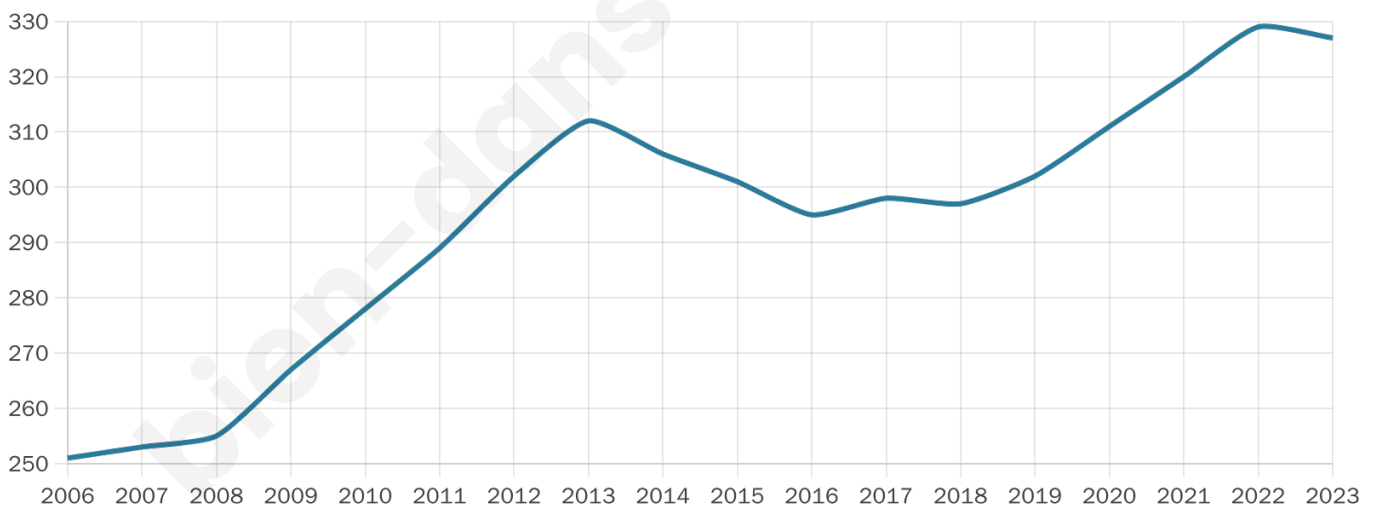

Nombre d'habitants

327

Age moyen

40 ans

Pop active

50.5%

Taux chômage

2.6%

Pop densité

13 h/km²

Revenu moyen

22 130 €/an

Evolution du nombre d'habitants

Sources : Institut national de la statistique et des études économiques (insee) selon Les dernières parutions officielles de 2024 portant sur les années 2020, 2021 et 2022.

Tranche d'âge

Activité professionnelle

Niveau de diplôme

Composition des ménages

Profils électoraux

Premier tour

	Emmanuel MACRON	24.54 %
	Marine LE PEN	23.15 %
	Jean-Luc MÉLENCHON	12.96 %
	Jean LASSALLE	9.72 %
	Valérie PÉCRESSÉ	9.72 %
	Yannick JADOT	6.02 %
	Éric ZEMMOUR	5.09 %
	Fabien ROUSSEL	3.24 %
	Anne HIDALGO	2.31 %
	Philippe POUTOU	1.85 %
	Nicolas DUPONT- AIGNAN	0.93 %
	Nathalie ARTHAUD	0.46 %