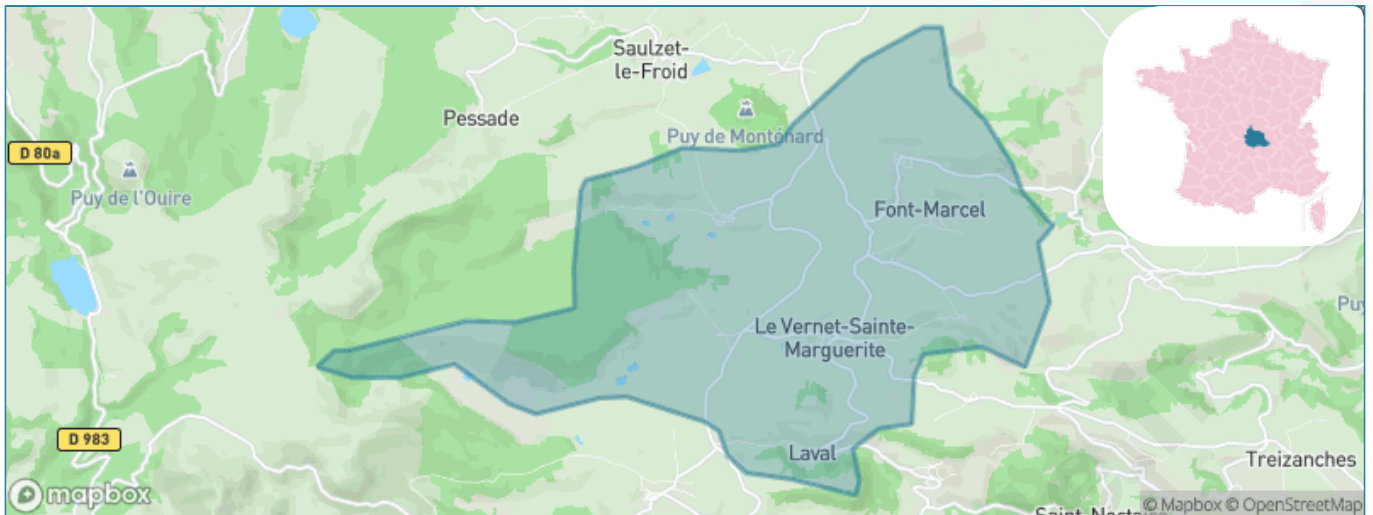

Version web

Ville de Le Vernet-Sainte-Marguerite

Présenté par

BIEN dans ma **VILLE** 

Sommaire

Situation géographique	3
Statistiques sur la population	4
Evolution du nombre d'habitants	4
Tranche d'âge	5
0-14 ans	5
15-29 ans	5
30-44 ans	5
45-59 ans	5
60-74 ans	5
75-89 ans	5
90 ans et +	5
Activité professionnelle	5
Agriculteurs	5
Artisans, Commerçants	5
Cadres et sup.	5
Professions intermédiaires	5
Employé	5
Ouvrier	5
Retraité	5
Autres	5
Niveau de diplôme	6
Sans diplôme ou CEP	6
Brevet, BEPC, DNB	6
CAP-BEP ou équivalent	6
BAC ou équivalent	6
BAC+2	6
BAC+3 ou +4	6
BAC+5 ou plus	6
Composition des ménages	6
Couple sans enfant	6
Couple avec enfant(s)	6
Famille monoparentale	6
Colocation / Autre	6
Personnes seules	6
Profils électoraux	7
Premier tour	7
Sécurité	8
Evolution du nombre d'infractions	8
Pour comparer	9
Services à la population	10
Commerce	10
Éducation	10
Villes autour de Le Vernet-Sainte-Marguerite	11

Situation géographique

i Informations clés

- **Région** : Auvergne-Rhône-Alpes
- **Département** : Puy-de-Dôme
- **Code postal** : 63710
- **Superficie** : 25 km²

PUY-DE-DÔME
LE DÉPARTEMENT

Statistiques sur la population