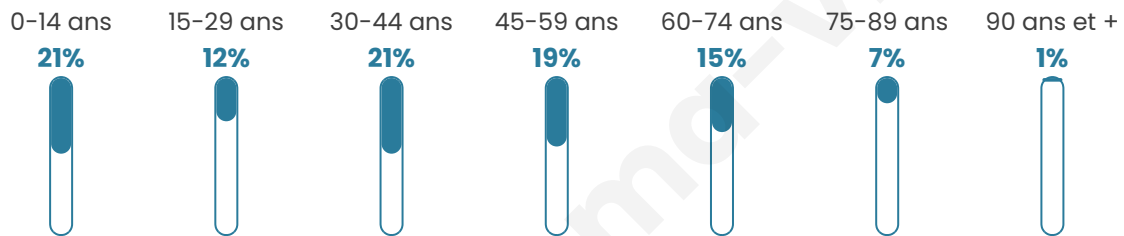

Nombre d'habitants

327

Age moyen

40 ans

Pop active

50.5%

Taux chômage

2.6%

Pop densité

13 h/km²

Revenu moyen

22 130 €/an

Evolution du nombre d'habitants

Sources : Institut national de la statistique et des études économiques (insee) selon Les dernières parutions officielles de 2024 portant sur les années 2020, 2021 et 2022.

Tranche d'âge

Activité professionnelle

Niveau de diplôme

Composition des ménages

Profils électoraux

Premier tour

	Emmanuel MACRON	24.54 %
	Marine LE PEN	23.15 %
	Jean-Luc MÉLENCHON	12.96 %
	Jean LASSALLE	9.72 %
	Valérie PÉCRESSÉ	9.72 %
	Yannick JADOT	6.02 %
	Éric ZEMMOUR	5.09 %
	Fabien ROUSSEL	3.24 %
	Anne HIDALGO	2.31 %
	Philippe POUTOU	1.85 %
	Nicolas DUPONT- AIGNAN	0.93 %
	Nathalie ARTHAUD	0.46 %

286 inscrits

Participation : 77.97%

Votes blancs : 2.69%

Votes nuls : 0.45%

Second tour

	Emmanuel MACRON	56,45 %
	Marine LE PEN	43,55 %

286 inscrits

Participation : 74.48%