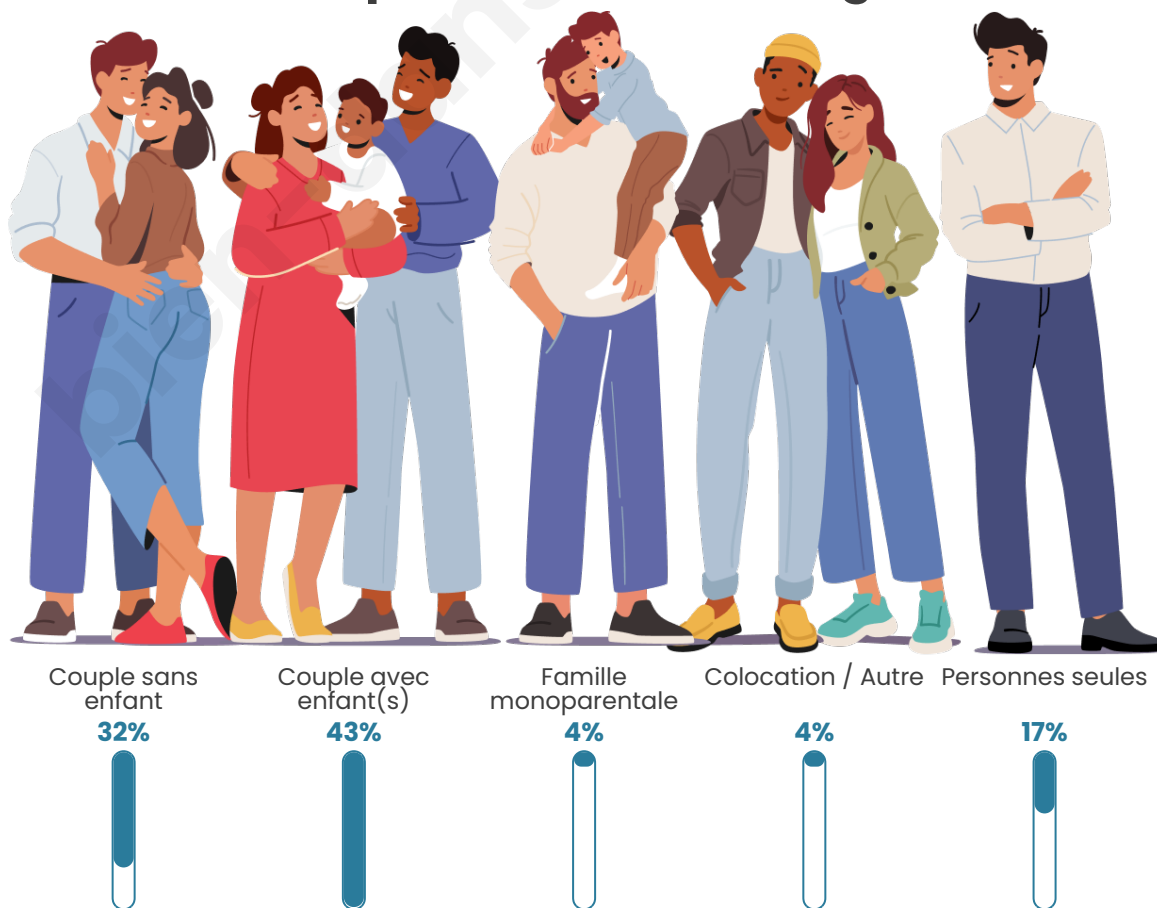

Tranche d'âge

Activité professionnelle

Niveau de diplôme

Composition des ménages

Profils électoraux

Premier tour

	Emmanuel MACRON	24.54 %
	Marine LE PEN	23.15 %
	Jean-Luc MÉLENCHON	12.96 %
	Jean LASSALLE	9.72 %
	Valérie PÉCRESSÉ	9.72 %
	Yannick JADOT	6.02 %
	Éric ZEMMOUR	5.09 %
	Fabien ROUSSEL	3.24 %
	Anne HIDALGO	2.31 %
	Philippe POUTOU	1.85 %
	Nicolas DUPONT- AIGNAN	0.93 %
	Nathalie ARTHAUD	0.46 %