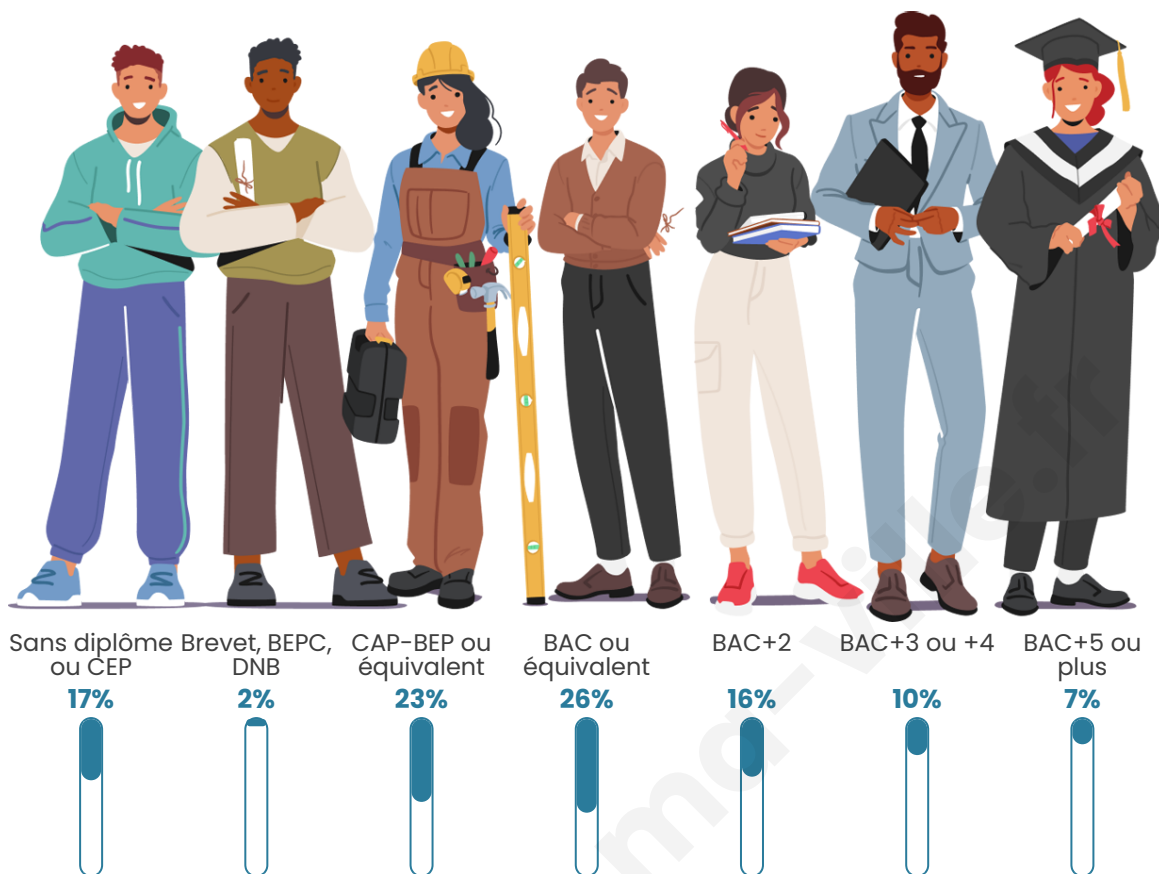

Nombre d'habitants

327

Age moyen

40 ans

Pop active

50.5%

Taux chômage

2.6%

Pop densité

13 h/km²

Revenu moyen

22 130 €/an

Evolution du nombre d'habitants

Sources : Institut national de la statistique et des études économiques (insee) selon Les dernières parutions officielles de 2024 portant sur les années 2020, 2021 et 2022.

Tranche d'âge

Activité professionnelle

Niveau de diplôme

Composition des ménages

Profils électoraux

Premier tour

	Emmanuel MACRON	24.54 %
	Marine LE PEN	23.15 %
	Jean-Luc MÉLENCHON	12.96 %
	Jean LASSALLE	9.72 %
	Valérie PÉCRESSÉ	9.72 %
	Yannick JADOT	6.02 %
	Éric ZEMMOUR	5.09 %
	Fabien ROUSSEL	3.24 %
	Anne HIDALGO	2.31 %
	Philippe POUTOU	1.85 %
	Nicolas DUPONT- AIGNAN	0.93 %
	Nathalie ARTHAUD	0.46 %