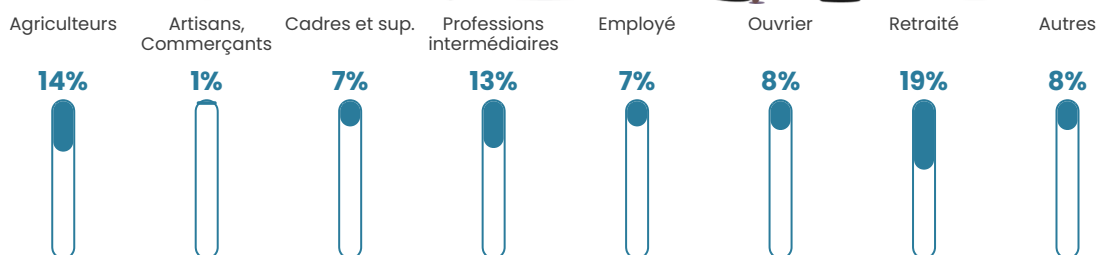

Pop densité

13 h/km²

Revenu moyen

22 130 €/an

Evolution du nombre d'habitants

Sources : Institut national de la statistique et des études économiques (insee) selon Les dernières parutions officielles de 2024 portant sur les années 2020, 2021 et 2022.

Tranche d'âge

Activité professionnelle

Niveau de diplôme

Composition des ménages

Profils électoraux

Premier tour

	Emmanuel MACRON	24.54 %
	Marine LE PEN	23.15 %
	Jean-Luc MÉLENCHON	12.96 %
	Jean LASSALLE	9.72 %
	Valérie PÉCRESSÉ	9.72 %
	Yannick JADOT	6.02 %
	Éric ZEMMOUR	5.09 %
	Fabien ROUSSEL	3.24 %
	Anne HIDALGO	2.31 %
	Philippe POUTOU	1.85 %
	Nicolas DUPONT- AIGNAN	0.93 %
	Nathalie ARTHAUD	0.46 %