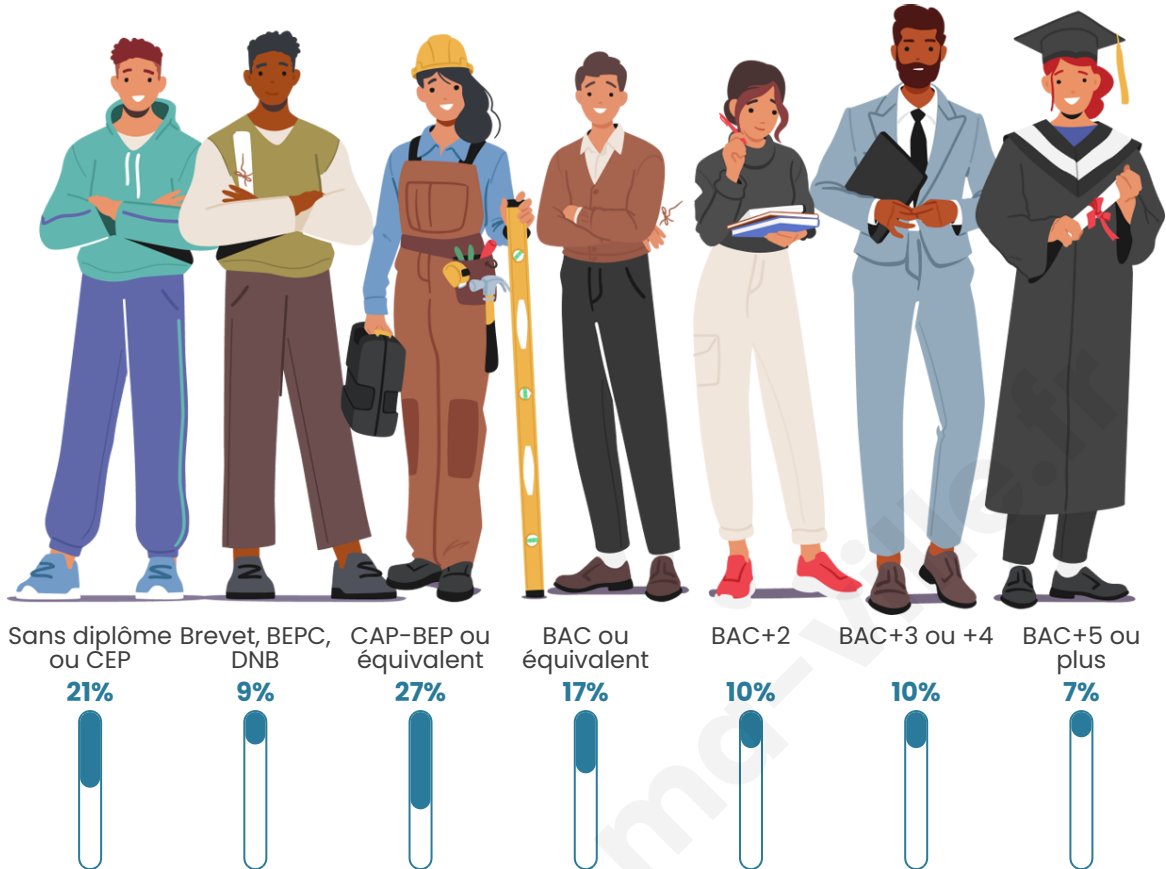

1 498

Age moyen

52 ans

Pop active

30.1%

Taux chômage

15.7%

Pop densité

Tranche d'âge

Activité professionnelle

Niveau de diplôme

Composition des ménages

Profils électoraux

Premier tour

	Jean-Luc MÉLENCHON	27.34 %
	Marine LE PEN	22.30 %
	Emmanuel MACRON	18.91 %
	Éric ZEMMOUR	7.61 %
	Fabien ROUSSEL	4.73 %
	Yannick JADOT	4.52 %
	Jean LASSALLE	3.80 %
	Valérie PÉCRESSÉ	3.70 %
	Nicolas DUPONT- AIGNAN	3.60 %
	Anne HIDALGO	2.26 %
	Nathalie ARTHAUD	0.62 %
	Philippe POUTOU	0.62 %