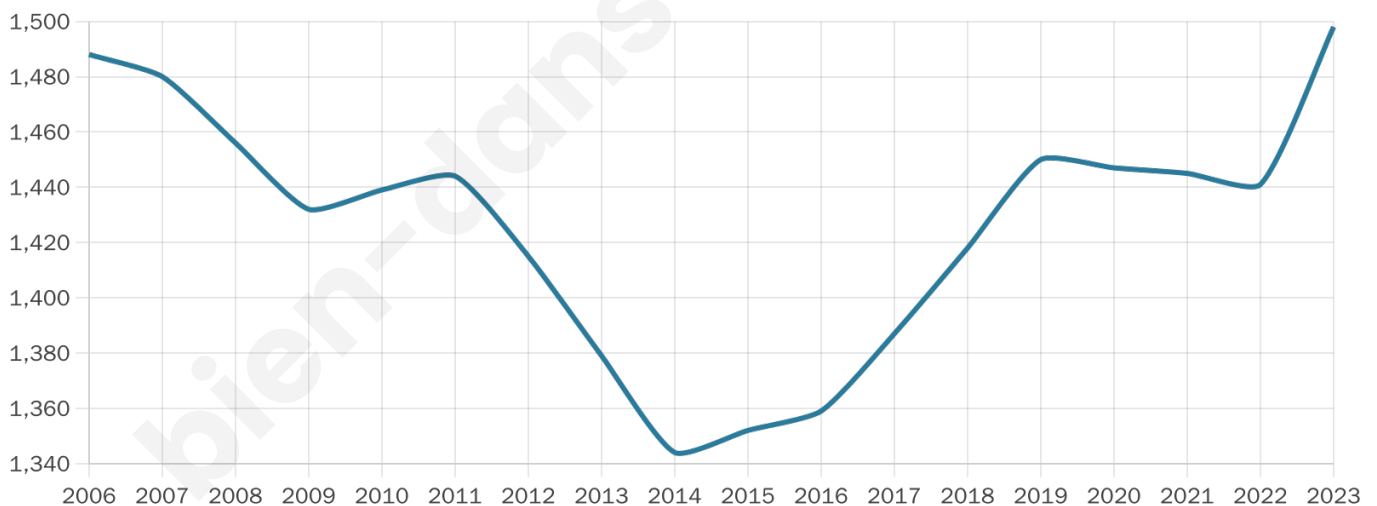

1 498

Age moyen

52 ans

Pop active

30.1%

Taux chômage

15.7%

Pop densité

94 h/km²

Revenu moyen

19 910 €/an

Evolution du nombre d'habitants

Sources : Institut national de la statistique et des études économiques (insee) selon Les dernières parutions officielles de 2024 portant sur les années 2020, 2021 et 2022.