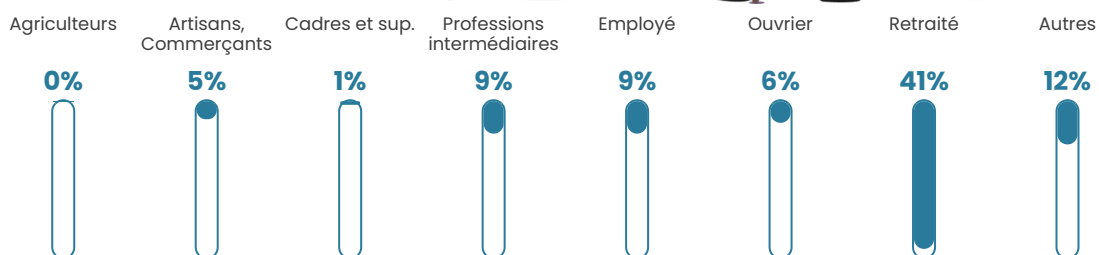

94 h/km²

Revenu moyen

19 910 €/an

Evolution du nombre d'habitants

Sources : Institut national de la statistique et des études économiques (insee) selon Les dernières parutions officielles de 2024 portant sur les années 2020, 2021 et 2022.

Tranche d'âge

Activité professionnelle

Niveau de diplôme

Composition des ménages

Profils électoraux

Premier tour

	Jean-Luc MÉLENCHON	27.34 %
	Marine LE PEN	22.30 %
	Emmanuel MACRON	18.91 %
	Éric ZEMMOUR	7.61 %
	Fabien ROUSSEL	4.73 %
	Yannick JADOT	4.52 %
	Jean LASSALLE	3.80 %
	Valérie PÉCRESSÉ	3.70 %
	Nicolas DUPONT- AIGNAN	3.60 %
	Anne HIDALGO	2.26 %
	Nathalie ARTHAUD	0.62 %
	Philippe POUTOU	0.62 %