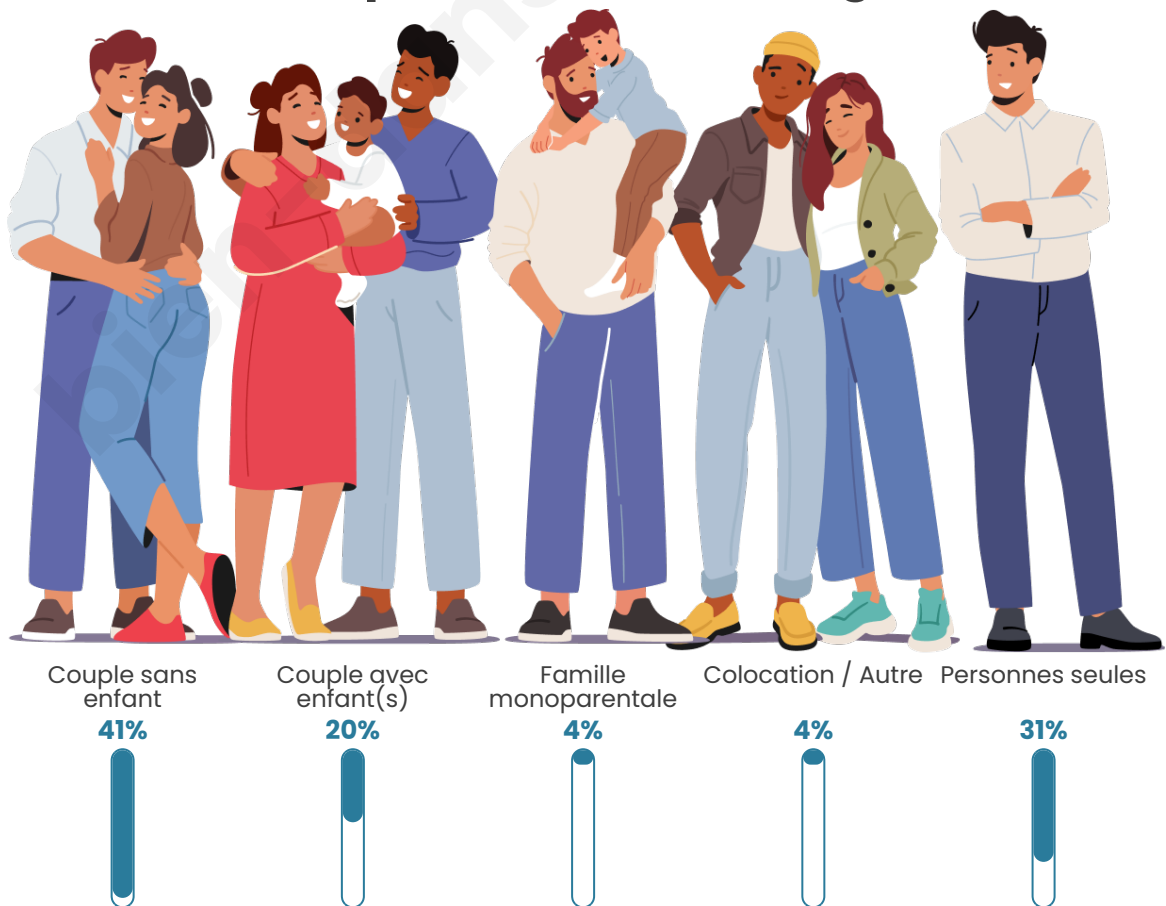

Tranche d'âge

Activité professionnelle

Niveau de diplôme

Composition des ménages

Profils électoraux

Premier tour

	Jean-Luc MÉLENCHON	27.34 %
	Marine LE PEN	22.30 %
	Emmanuel MACRON	18.91 %
	Éric ZEMMOUR	7.61 %
	Fabien ROUSSEL	4.73 %
	Yannick JADOT	4.52 %
	Jean LASSALLE	3.80 %
	Valérie PÉCRESSÉ	3.70 %
	Nicolas DUPONT- AIGNAN	3.60 %
	Anne HIDALGO	2.26 %
	Nathalie ARTHAUD	0.62 %
	Philippe POUTOU	0.62 %