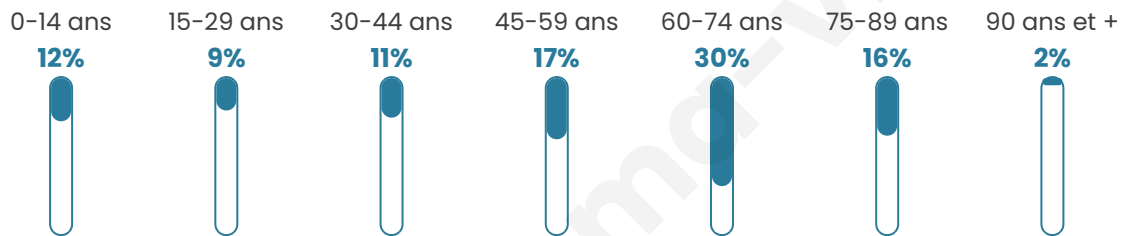

1 498

Age moyen

52 ans

Pop active

30.1%

Taux chômage

15.7%

Pop densité

94 h/km²

Revenu moyen

19 910 €/an

Evolution du nombre d'habitants

Sources : Institut national de la statistique et des études économiques (insee) selon Les dernières parutions officielles de 2024 portant sur les années 2020, 2021 et 2022.

Tranche d'âge

Activité professionnelle

Niveau de diplôme

Composition des ménages

Profils électoraux

Premier tour

	Jean-Luc MÉLENCHON	27.34 %
	Marine LE PEN	22.30 %
	Emmanuel MACRON	18.91 %
	Éric ZEMMOUR	7.61 %
	Fabien ROUSSEL	4.73 %
	Yannick JADOT	4.52 %
	Jean LASSALLE	3.80 %
	Valérie PÉCRESSÉ	3.70 %
	Nicolas DUPONT- AIGNAN	3.60 %
	Anne HIDALGO	2.26 %
	Nathalie ARTHAUD	0.62 %
	Philippe POUTOU	0.62 %

1 256 inscrits

Participation : 79.38%

Votes blancs : 1.60%

Votes nuls : 0.80%

Second tour

	Emmanuel MACRON	46,14 %
	Marine LE PEN	53,86 %

1 254 inscrits

Participation : 73.13%