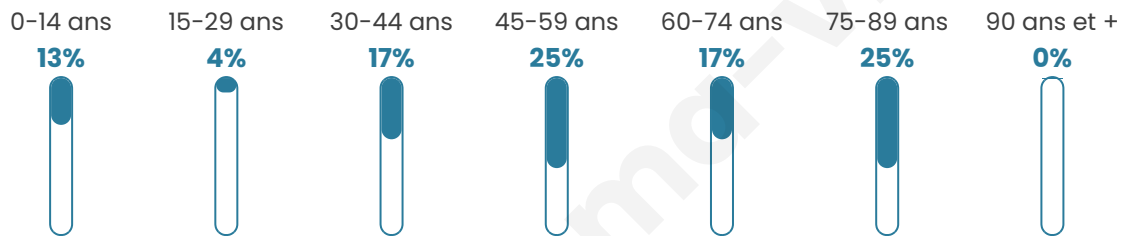

22

Age moyen

53 ans

Pop active

40.9%

Taux chômage

0%

Pop densité

7 h/km²

Revenu moyen

NC

Evolution du nombre d'habitants

Sources : Institut national de la statistique et des études économiques (insee) selon Les dernières parutions officielles de 2024 portant sur les années 2020, 2021 et 2022.

Tranche d'âge

Activité professionnelle

bien-dans-ma-ville.fr

Niveau de diplôme

Composition des ménages

Profils électoraux

Premier tour

	Emmanuel MACRON	23.81 %
	Jean-Luc MÉLENCHON	23.81 %
	Jean LASSALLE	19.05 %
	Valérie PÉCRESSÉ	14.29 %
	Nathalie ARTHAUD	4.76 %
	Marine LE PEN	4.76 %
	Éric ZEMMOUR	4.76 %
	Yannick JADOT	4.76 %
	Fabien ROUSSEL	0.00 %
	Anne HIDALGO	0.00 %
	Philippe POUTOU	0.00 %
	Nicolas DUPONT-AIGNAN	0.00 %

28 inscrits

Participation : 75%
Votes blancs : 0.00%
Votes nuls : 0.00%

Second tour

	Emmanuel MACRON	36,84 %
	Marine LE PEN	63,16 %

28 inscrits

Participation : 78.57%
Votes blancs : 0%
Votes nuls : 13.64%

Sécurité