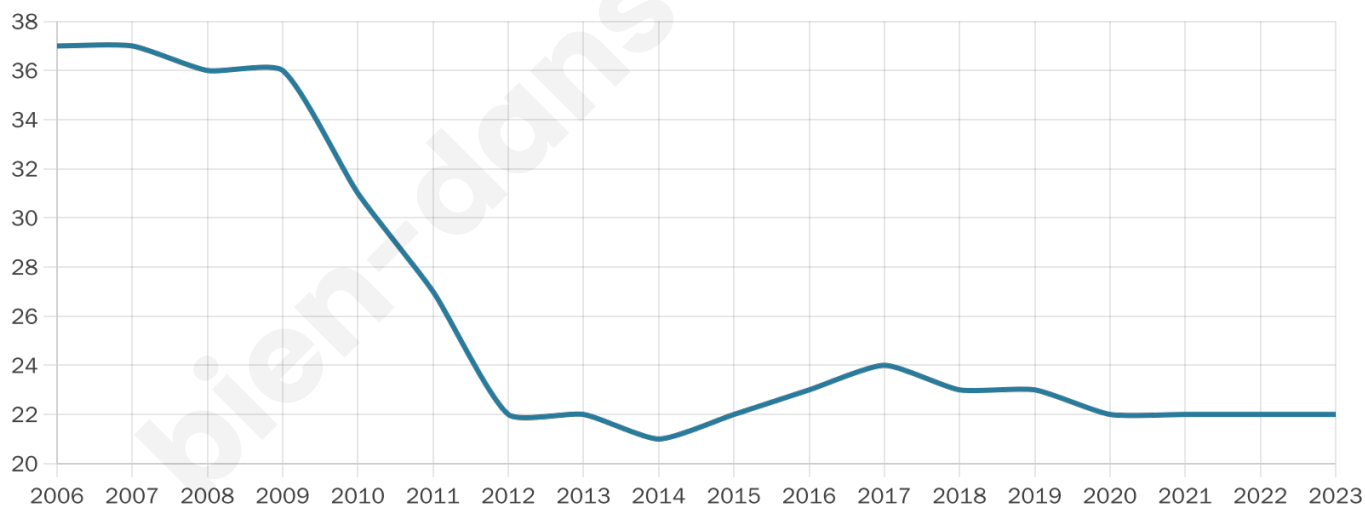

Statistiques sur la population

Nombre d'habitants

22

Age moyen

53 ans

Pop active

40.9%

Taux chômage

0%

Pop densité

7 h/km²

Revenu moyen

NC

Evolution du nombre d'habitants

Sources : Institut national de la statistique et des études économiques (insee) selon Les dernières parutions officielles de 2024 portant sur les années 2020, 2021 et 2022.