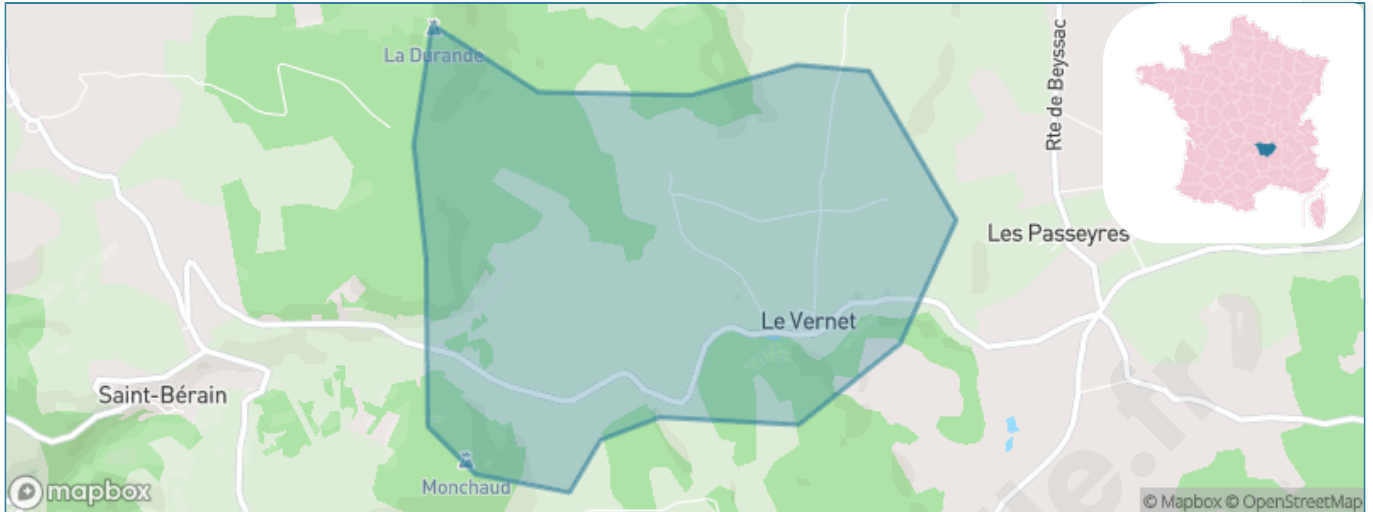

Version web

Ville de Le Vernet

Présenté par

BIEN dans
ma **VILLE** 

Sommaire

Situation géographique	3
Statistiques sur la population	4
Evolution du nombre d'habitants	4
Tranche d'âge	5
0-14 ans	5
15-29 ans	5
30-44 ans	5
45-59 ans	5
60-74 ans	5
75-89 ans	5
90 ans et +	5
Activité professionnelle	5
Agriculteurs	5
Artisans, Commerçants	5
Cadres et sup.	5
Professions intermédiaires	5
Employé	5
Ouvrier	5
Retraité	5
Autres	5
Niveau de diplôme	7
Sans diplôme ou CEP	7
Brevet, BEPC, DNB	7
CAP-BEP ou équivalent	7
BAC ou équivalent	7
BAC+2	7
BAC+3 ou +4	7
BAC+5 ou plus	7
Composition des ménages	7
Couple sans enfant	7
Couple avec enfant(s)	7
Famille monoparentale	7
Colocation / Autre	7
Personnes seules	7
Profils électoraux	8
Premier tour	8
Sécurité	9
Evolution du nombre d'infractions	9
Pour comparer	10
Services à la population	11
Commerce	11
Éducation	11
Villes autour de Le Vernet	13

Situation géographique

i Informations clés

- **Région** : Auvergne-Rhône-Alpes
- **Département** : Haute-Loire
- **Code postal** : 43320
- **Superficie** : 3 km²

Statistiques sur la population

Nombre d'habitants