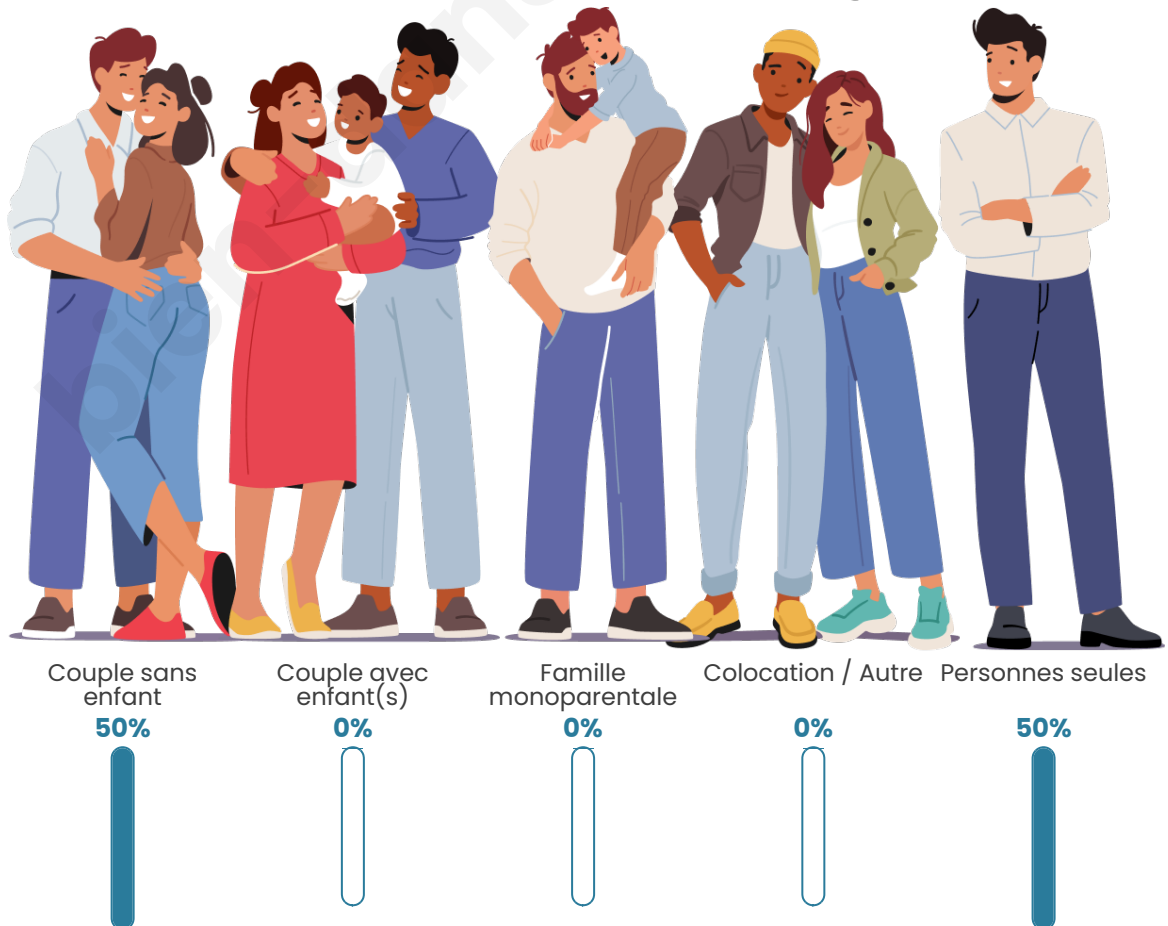

Tranche d'âge

Activité professionnelle

bien-dans-ma-ville.fr

Niveau de diplôme

Composition des ménages

Profils électoraux

Premier tour

	Emmanuel MACRON	23.81 %
	Jean-Luc MÉLENCHON	23.81 %
	Jean LASSALLE	19.05 %
	Valérie PÉCRESSÉ	14.29 %
	Nathalie ARTHAUD	4.76 %
	Marine LE PEN	4.76 %
	Éric ZEMMOUR	4.76 %
	Yannick JADOT	4.76 %
	Fabien ROUSSEL	0.00 %
	Anne HIDALGO	0.00 %
	Philippe POUTOU	0.00 %
	Nicolas DUPONT-AIGNAN	0.00 %