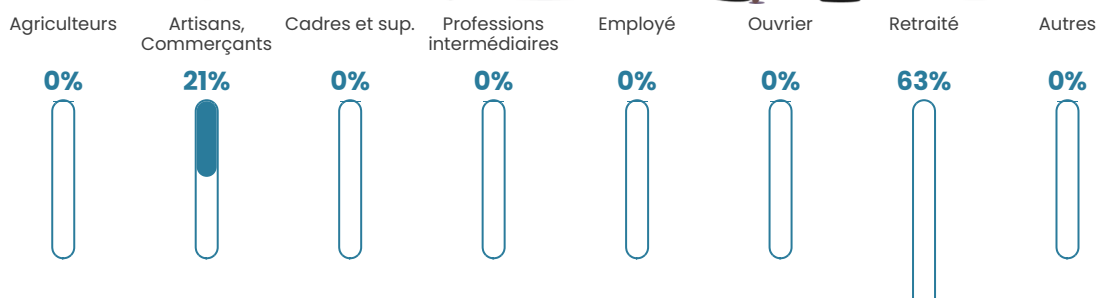

7 h/km²

Revenu moyen

NC

Evolution du nombre d'habitants

Sources : Institut national de la statistique et des études économiques (insee) selon Les dernières parutions officielles de 2024 portant sur les années 2020, 2021 et 2022.

Tranche d'âge

Activité professionnelle

bien-dans-ma-ville.fr

Niveau de diplôme

Composition des ménages

Profils électoraux

Premier tour

	Emmanuel MACRON	23.81 %
	Jean-Luc MÉLENCHON	23.81 %
	Jean LASSALLE	19.05 %
	Valérie PÉCRESSÉ	14.29 %
	Nathalie ARTHAUD	4.76 %
	Marine LE PEN	4.76 %
	Éric ZEMMOUR	4.76 %
	Yannick JADOT	4.76 %
	Fabien ROUSSEL	0.00 %
	Anne HIDALGO	0.00 %
	Philippe POUTOU	0.00 %
	Nicolas DUPONT-AIGNAN	0.00 %