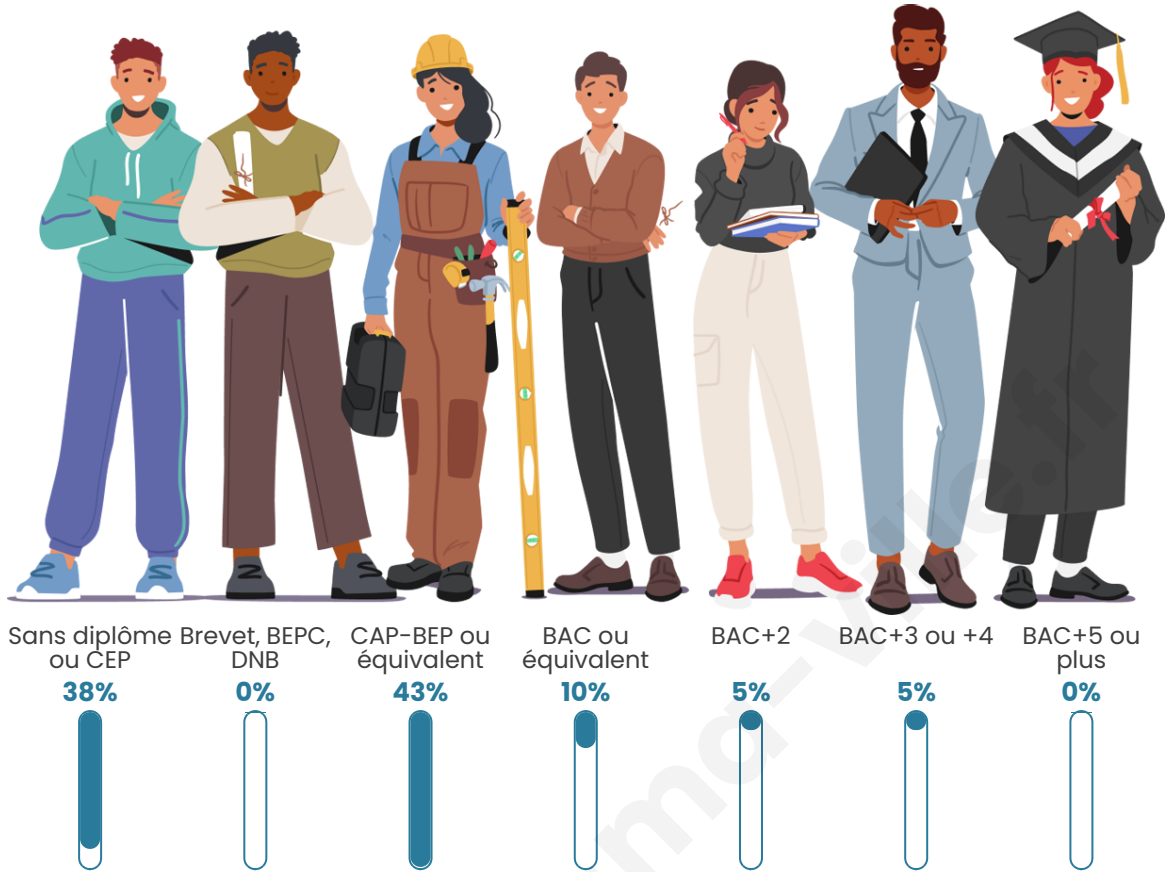

Tranche d'âge

Activité professionnelle

bien-dans-ma-ville.fr

Niveau de diplôme

Composition des ménages

Profils électoraux

Premier tour

	Emmanuel MACRON	23.81 %
	Jean-Luc MÉLENCHON	23.81 %
	Jean LASSALLE	19.05 %
	Valérie PÉCRESSÉ	14.29 %
	Nathalie ARTHAUD	4.76 %
	Marine LE PEN	4.76 %
	Éric ZEMMOUR	4.76 %
	Yannick JADOT	4.76 %
	Fabien ROUSSEL	0.00 %
	Anne HIDALGO	0.00 %
	Philippe POUTOU	0.00 %
	Nicolas DUPONT-AIGNAN	0.00 %