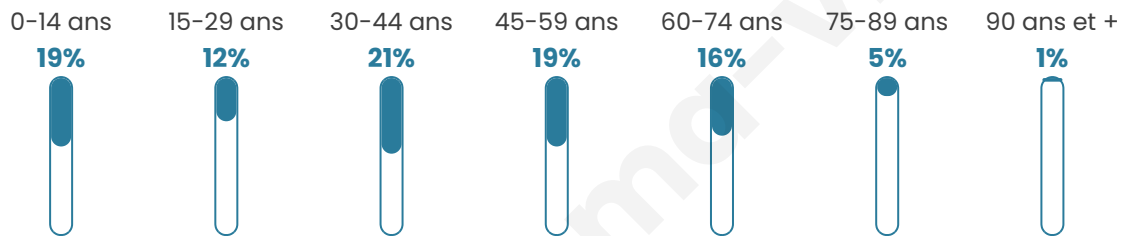

# Statistiques sur la population

Nombre d'habitants

**3 381**

Age moyen

**40 ans**

Pop active

**47.5%**

Taux chômage

**7.3%**

Pop densité

**338 h/km<sup>2</sup>**

Revenu moyen

**25 150 €/an**

## Evolution du nombre d'habitants

Sources : Institut national de la statistique et des études économiques (insee) selon Les dernières parutions officielles de 2024 portant sur les années 2020, 2021 et 2022.

## Tranche d'âge