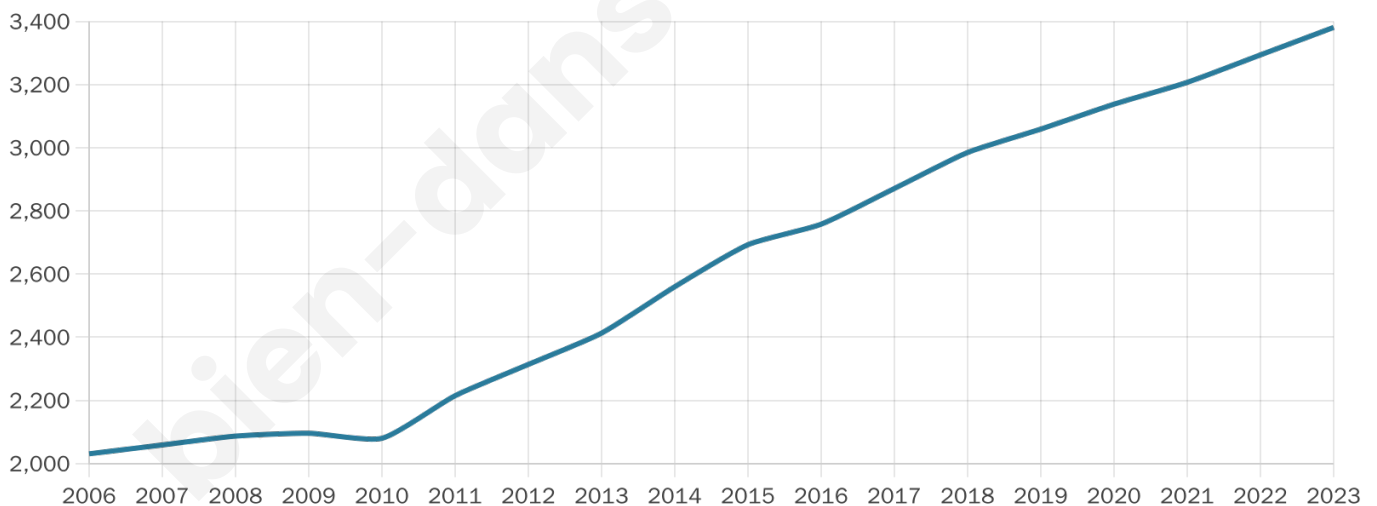

# Statistiques sur la population

Nombre d'habitants

**3 381**

Age moyen

**40 ans**

Pop active

**47.5%**

Taux chômage

**7.3%**

Pop densité

**338 h/km<sup>2</sup>**

Revenu moyen

**25 150 €/an**

## Evolution du nombre d'habitants

Sources : Institut national de la statistique et des études économiques (insee) selon Les dernières parutions officielles de 2024 portant sur les années 2020, 2021 et 2022.