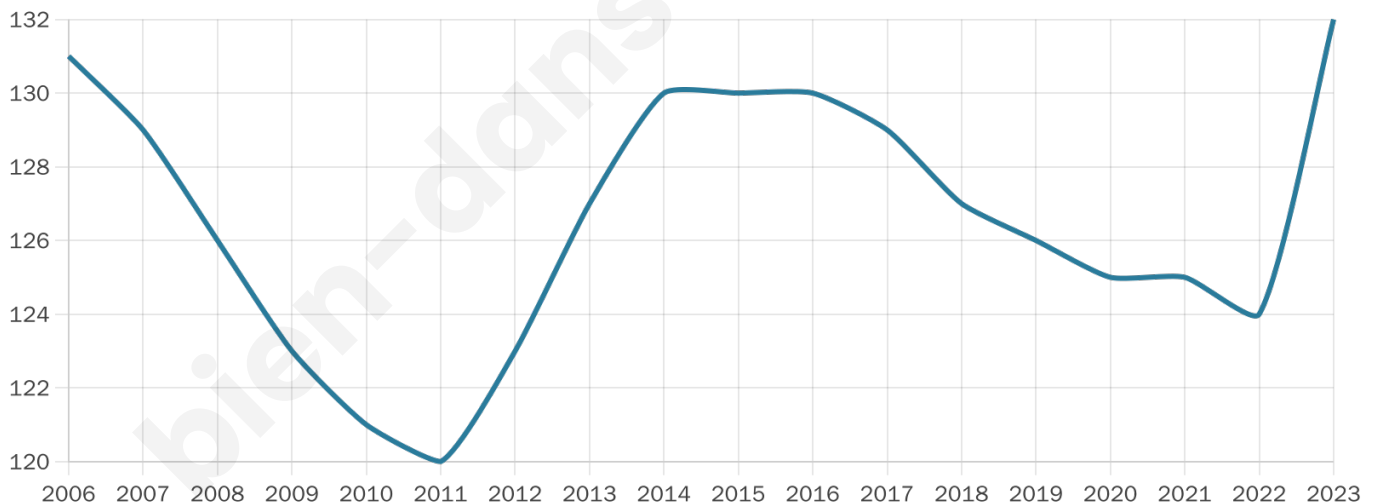

# Statistiques sur la population

Nombre d'habitants

**132**

Age moyen

**47 ans**

Pop active

**40.2%**

Taux chômage

**8.3%**

Pop densité

**6 h/km<sup>2</sup>**

Revenu moyen

**18 840 €/an**

## Evolution du nombre d'habitants

Sources : Institut national de la statistique et des études économiques (insee) selon Les dernières parutions officielles de 2024 portant sur les années 2020, 2021 et 2022.