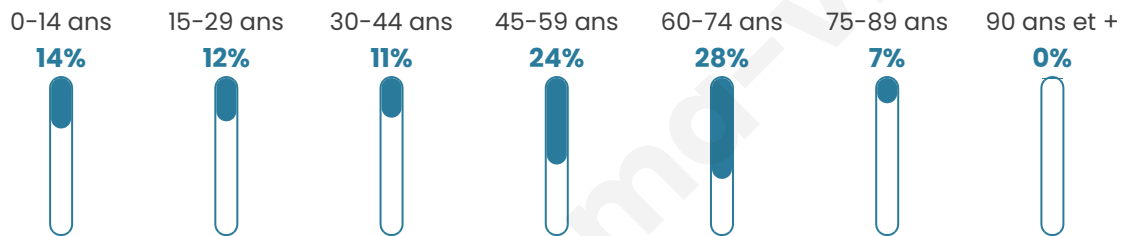

# Statistiques sur la population

Nombre d'habitants

**132**

Age moyen

**47 ans**

Pop active

**40.2%**

Taux chômage

**8.3%**

Pop densité

**6 h/km<sup>2</sup>**

Revenu moyen

**18 840 €/an**

## Evolution du nombre d'habitants

Sources : Institut national de la statistique et des études économiques (insee) selon Les dernières parutions officielles de 2024 portant sur les années 2020, 2021 et 2022.

## Tranche d'âge