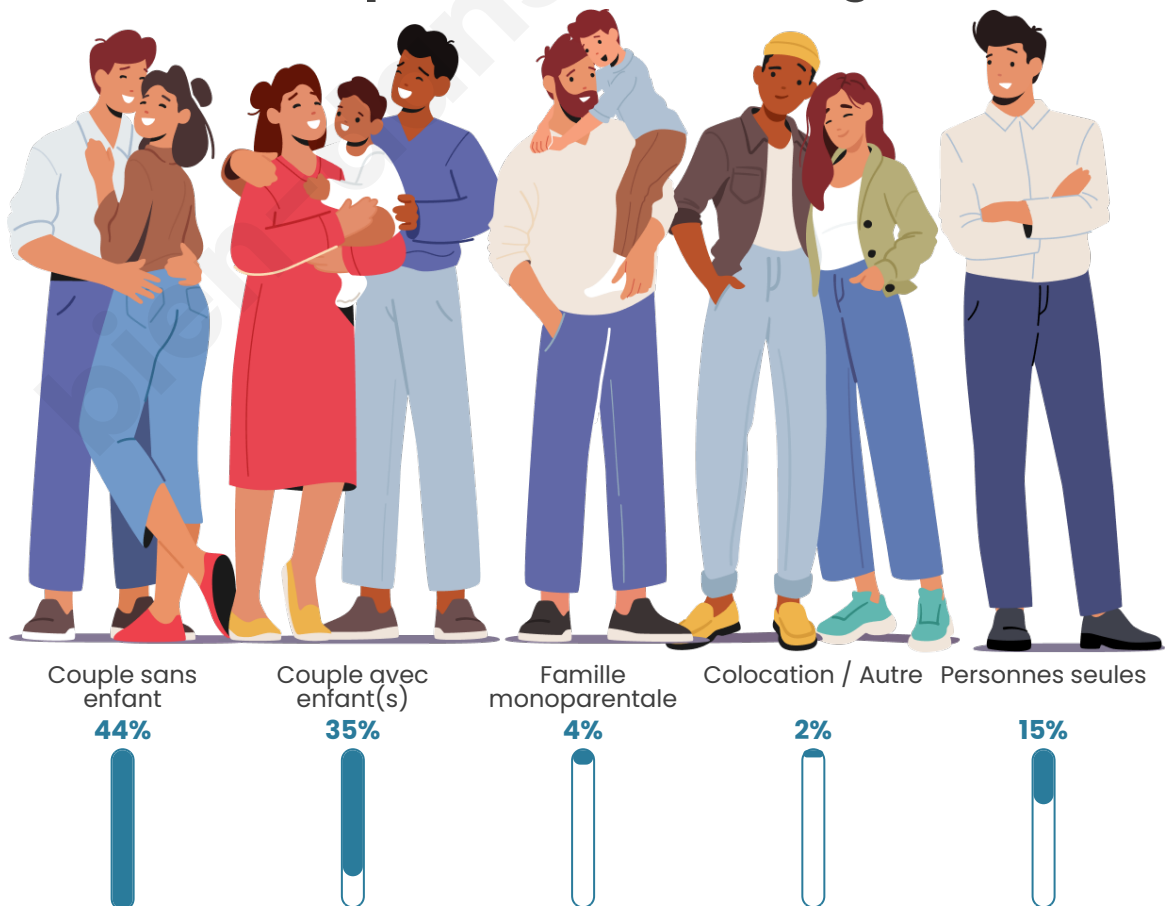

Tranche d'âge

Activité professionnelle

Niveau de diplôme

Composition des ménages

Profils électoraux

Premier tour

	Emmanuel MACRON	31.16 %
	Marine LE PEN	21.90 %
	Jean-Luc MÉLENCHON	14.38 %
	Éric ZEMMOUR	6.94 %
	Valérie PÉCRESE	6.86 %
	Jean LASSALLE	5.12 %
	Fabien ROUSSEL	3.97 %
	Yannick JADOT	3.80 %
	Nicolas DUPONT- AIGNAN	2.64 %
	Anne HIDALGO	1.57 %
	Philippe POUTOU	1.32 %
	Nathalie ARTHAUD	0.33 %