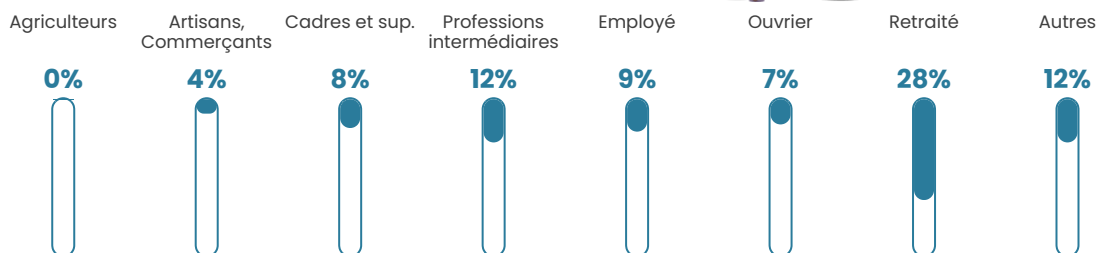

192 h/km²

Revenu moyen

25 620 €/an

Evolution du nombre d'habitants

Sources : Institut national de la statistique et des études économiques (insee) selon Les dernières parutions officielles de 2024 portant sur les années 2020, 2021 et 2022.

Tranche d'âge

Activité professionnelle

Niveau de diplôme

Composition des ménages

Profils électoraux

Premier tour

	Emmanuel MACRON	31.16 %
	Marine LE PEN	21.90 %
	Jean-Luc MÉLENCHON	14.38 %
	Éric ZEMMOUR	6.94 %
	Valérie PÉCRESE	6.86 %
	Jean LASSALLE	5.12 %
	Fabien ROUSSEL	3.97 %
	Yannick JADOT	3.80 %
	Nicolas DUPONT- AIGNAN	2.64 %
	Anne HIDALGO	1.57 %
	Philippe POUTOU	1.32 %
	Nathalie ARTHAUD	0.33 %