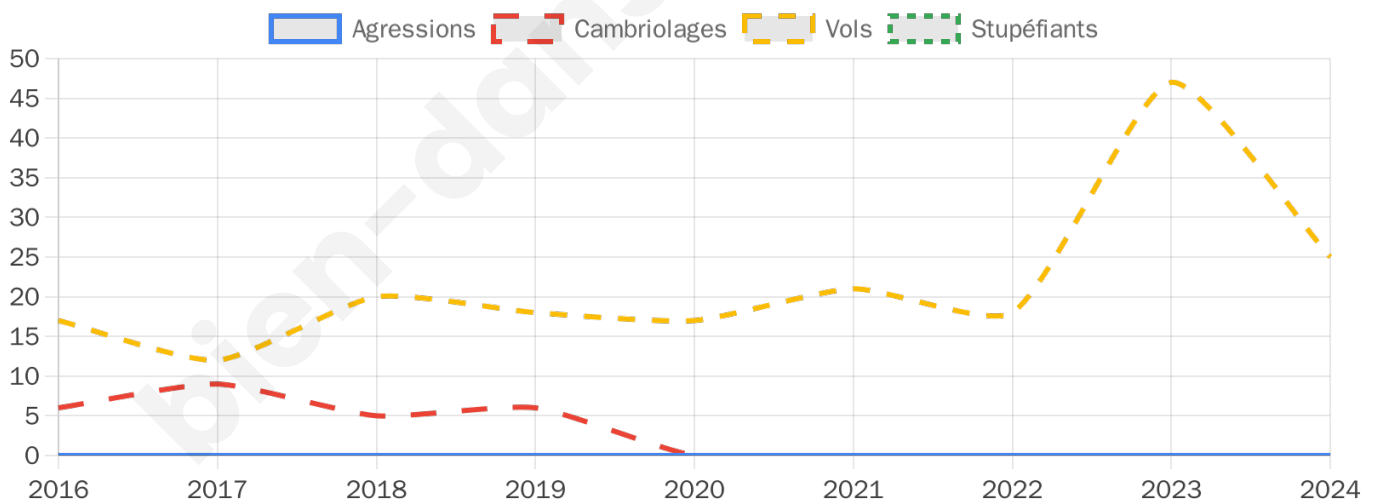

Sécurité

Agressions physiques / sexuelles

0

Cambriolages

0

Vols / dégradations

25

Stupéfiants

0

Evolution du nombre d'infractions