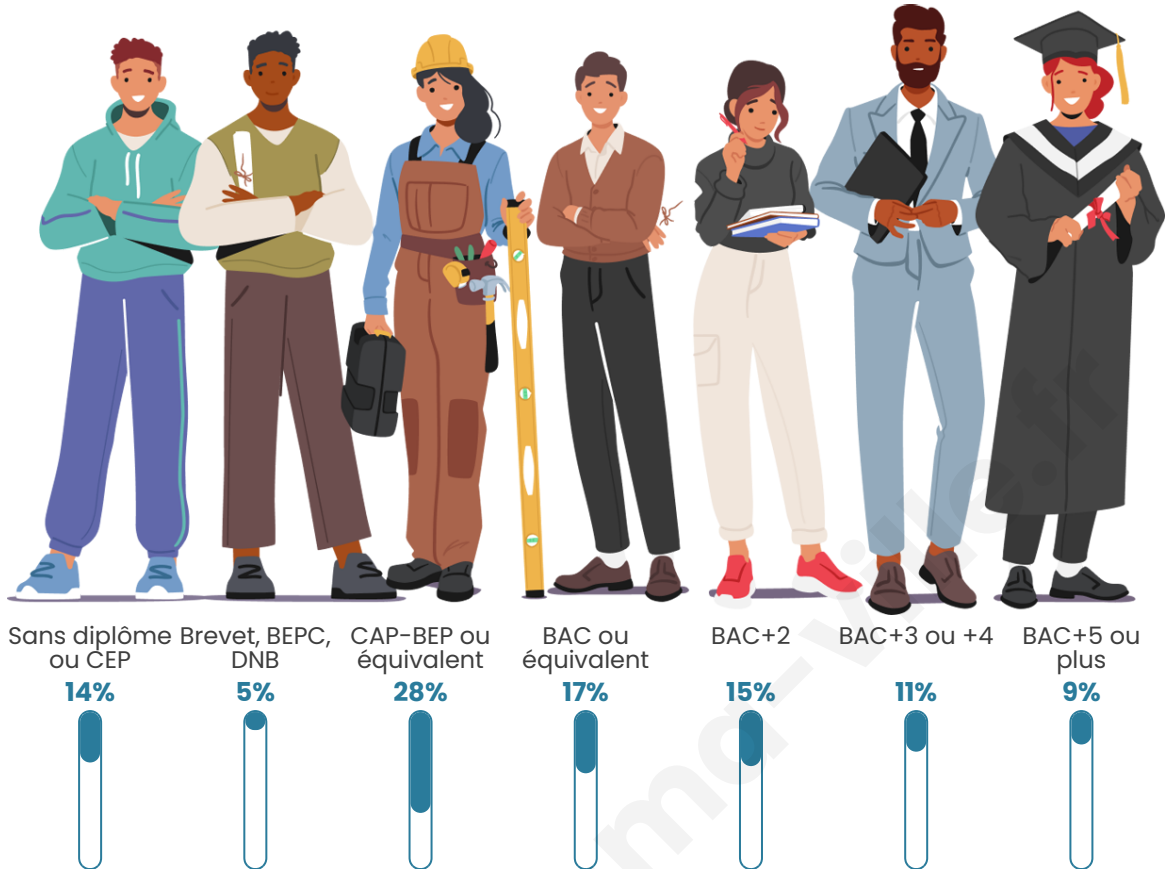

1 919

Age moyen

46 ans

Pop active

43.6%

Taux chômage

6%

Pop densité

Tranche d'âge

Activité professionnelle

Niveau de diplôme

Composition des ménages

Profils électoraux

Premier tour

	Emmanuel MACRON	31.16 %
	Marine LE PEN	21.90 %
	Jean-Luc MÉLENCHON	14.38 %
	Éric ZEMMOUR	6.94 %
	Valérie PÉCRESE	6.86 %
	Jean LASSALLE	5.12 %
	Fabien ROUSSEL	3.97 %
	Yannick JADOT	3.80 %
	Nicolas DUPONT- AIGNAN	2.64 %
	Anne HIDALGO	1.57 %
	Philippe POUTOU	1.32 %
	Nathalie ARTHAUD	0.33 %