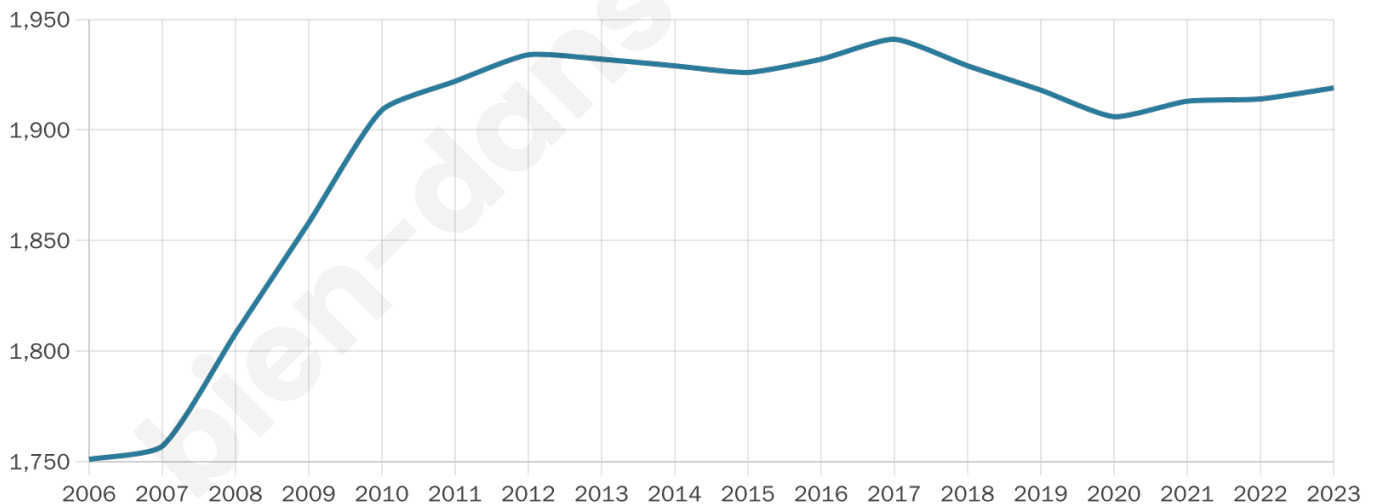

Version web

Ville de Le Vernet

Présenté par

BIEN dans
ma **VILLE** 

Sommaire

Situation géographique	3
Statistiques sur la population	4
Evolution du nombre d'habitants	4
Tranche d'âge	5
0-14 ans	5
15-29 ans	5
30-44 ans	5
45-59 ans	5
60-74 ans	5
75-89 ans	5
90 ans et +	5
Activité professionnelle	5
Agriculteurs	5
Artisans, Commerçants	5
Cadres et sup.	5
Professions intermédiaires	5
Employé	5
Ouvrier	5
Retraité	5
Autres	5
Niveau de diplôme	6
Sans diplôme ou CEP	6
Brevet, BEPC, DNB	6
CAP-BEP ou équivalent	6
BAC ou équivalent	6
BAC+2	6
BAC+3 ou +4	6
BAC+5 ou plus	6
Composition des ménages	6
Couple sans enfant	6
Couple avec enfant(s)	6
Famille monoparentale	6
Colocation / Autre	6
Personnes seules	6
Profils électoraux	7
Premier tour	7
Sécurité	8
Evolution du nombre d'infractions	8
Pour comparer	9
Services à la population	10
Commerce	10
Éducation	10
Villes autour de Le Vernet	11
Avis sur la ville de Le Vernet	12
Moyenne par critère	12
Villes autour de Le Vernet	12
Répartition des avis par note	12
Répartition des avis par note	12

1 919

Age moyen

46 ans

Pop active

43.6%

Taux chômage

6%

Pop densité

192 h/km²

Revenu moyen

25 620 €/an

Evolution du nombre d'habitants

Sources : Institut national de la statistique et des études économiques (insee) selon Les dernières parutions officielles de 2024 portant sur les années 2020, 2021 et 2022.