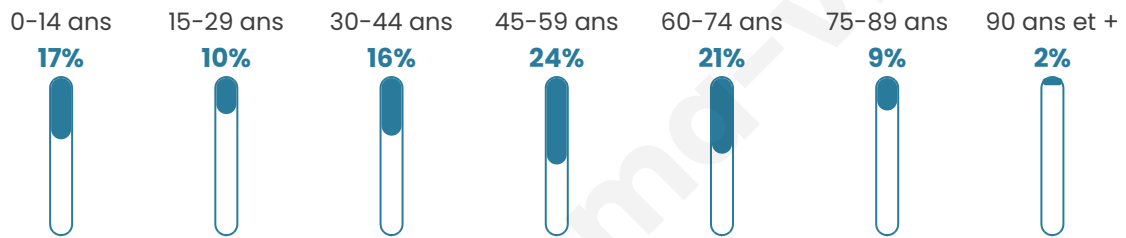

1 919

Age moyen

46 ans

Pop active

43.6%

Taux chômage

6%

Pop densité

192 h/km²

Revenu moyen

25 620 €/an

Evolution du nombre d'habitants

Sources : Institut national de la statistique et des études économiques (insee) selon Les dernières parutions officielles de 2024 portant sur les années 2020, 2021 et 2022.

Tranche d'âge

Activité professionnelle

Niveau de diplôme

Composition des ménages

Profils électoraux

Premier tour

	Emmanuel MACRON	31.16 %
	Marine LE PEN	21.90 %
	Jean-Luc MÉLENCHON	14.38 %
	Éric ZEMMOUR	6.94 %
	Valérie PÉCRESE	6.86 %
	Jean LASSALLE	5.12 %
	Fabien ROUSSEL	3.97 %
	Yannick JADOT	3.80 %
	Nicolas DUPONT- AIGNAN	2.64 %
	Anne HIDALGO	1.57 %
	Philippe POUTOU	1.32 %
	Nathalie ARTHAUD	0.33 %