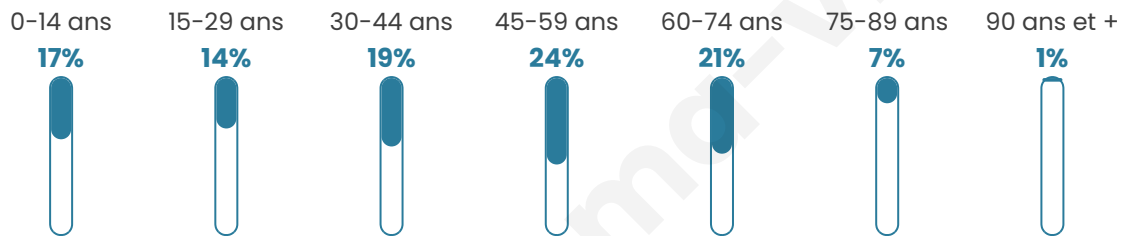

# Statistiques sur la population

Nombre d'habitants

**574**

Age moyen

**43 ans**

Pop active

**50.2%**

Taux chômage

**9%**

Pop densité

**19 h/km<sup>2</sup>**

Revenu moyen

**23 170 €/an**

## Evolution du nombre d'habitants

Sources : Institut national de la statistique et des études économiques (insee) selon Les dernières parutions officielles de 2024 portant sur les années 2020, 2021 et 2022.

## Tranche d'âge