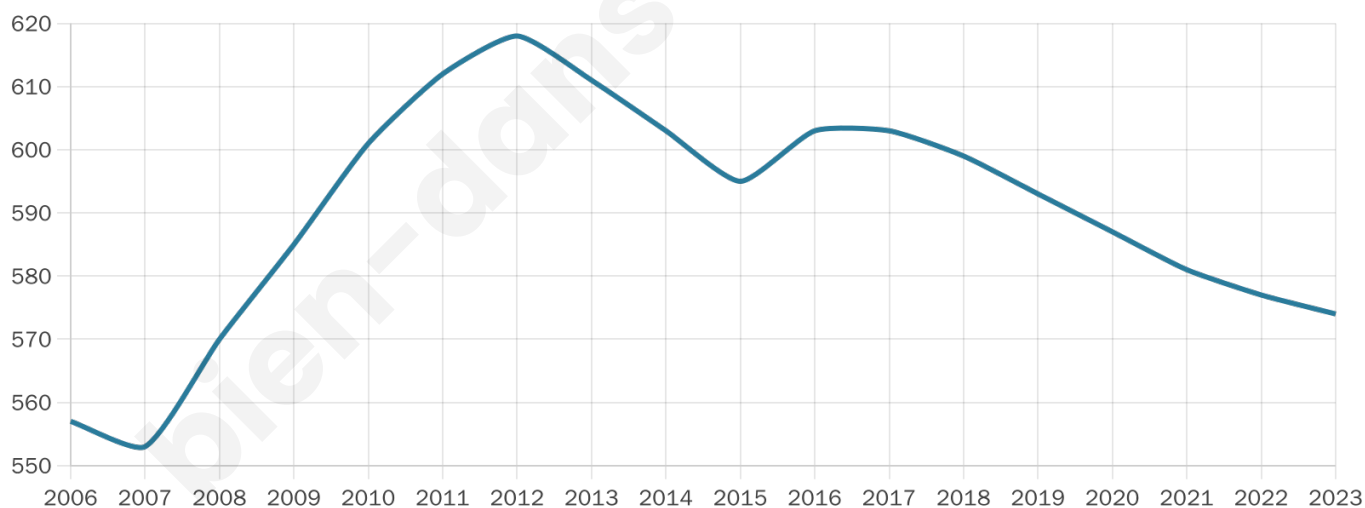

# Statistiques sur la population

Nombre d'habitants

**574**

Age moyen

**43 ans**

Pop active

**50.2%**

Taux chômage

**9%**

Pop densité

**19 h/km<sup>2</sup>**

Revenu moyen

**23 170 €/an**

## Evolution du nombre d'habitants

Sources : Institut national de la statistique et des études économiques (insee) selon Les dernières parutions officielles de 2024 portant sur les années 2020, 2021 et 2022.