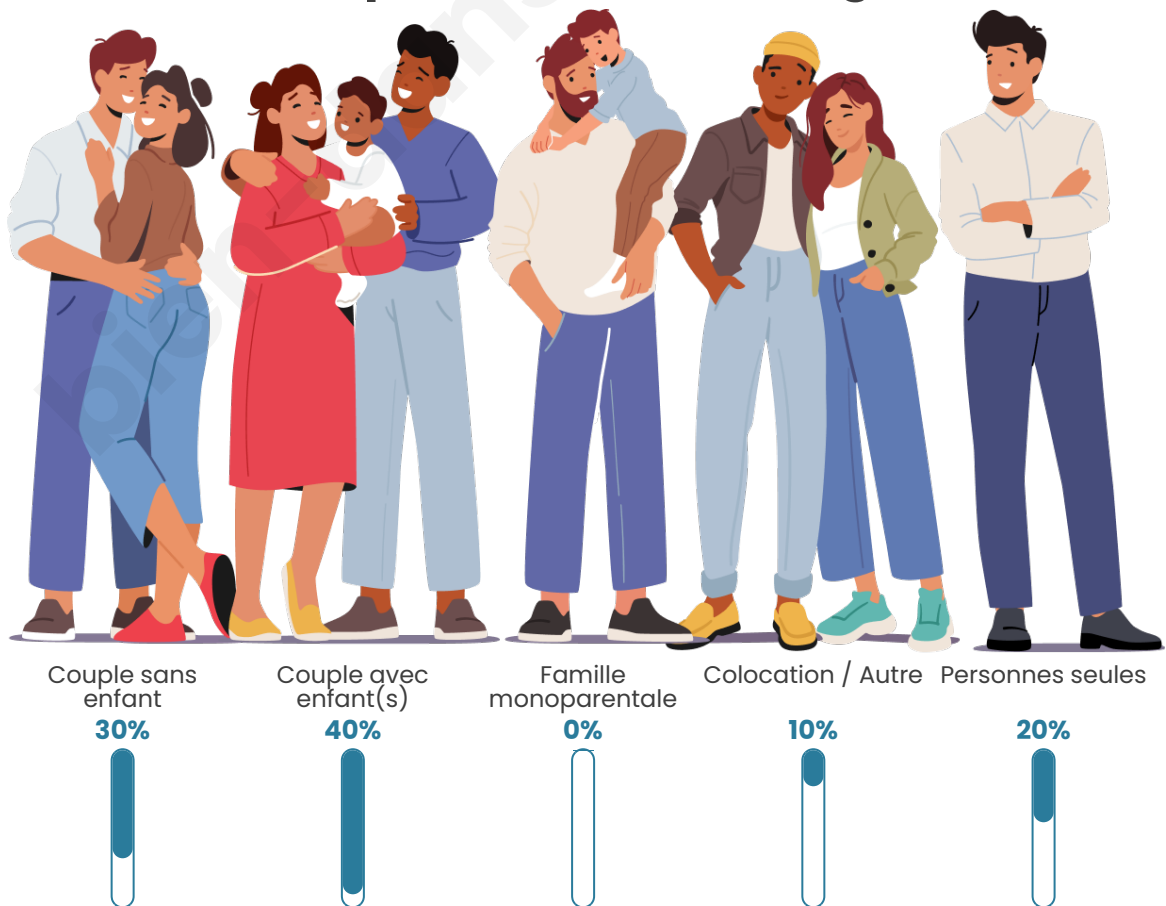

Tranche d'âge

Activité professionnelle

Niveau de diplôme

Composition des ménages

Profils électoraux

Premier tour

	Marine LE PEN	41.89 %
	Emmanuel MACRON	29.73 %
	Jean-Luc MÉLENCHON	8.11 %
	Valérie PÉCRESSÉ	6.76 %
	Nicolas DUPONT-AIGNAN	4.05 %
	Jean LASSALLE	2.70 %
	Éric ZEMMOUR	2.70 %
	Nathalie ARTHAUD	1.35 %
	Fabien ROUSSEL	1.35 %
	Anne HIDALGO	1.35 %
	Yannick JADOT	0.00 %
	Philippe POUTOU	0.00 %