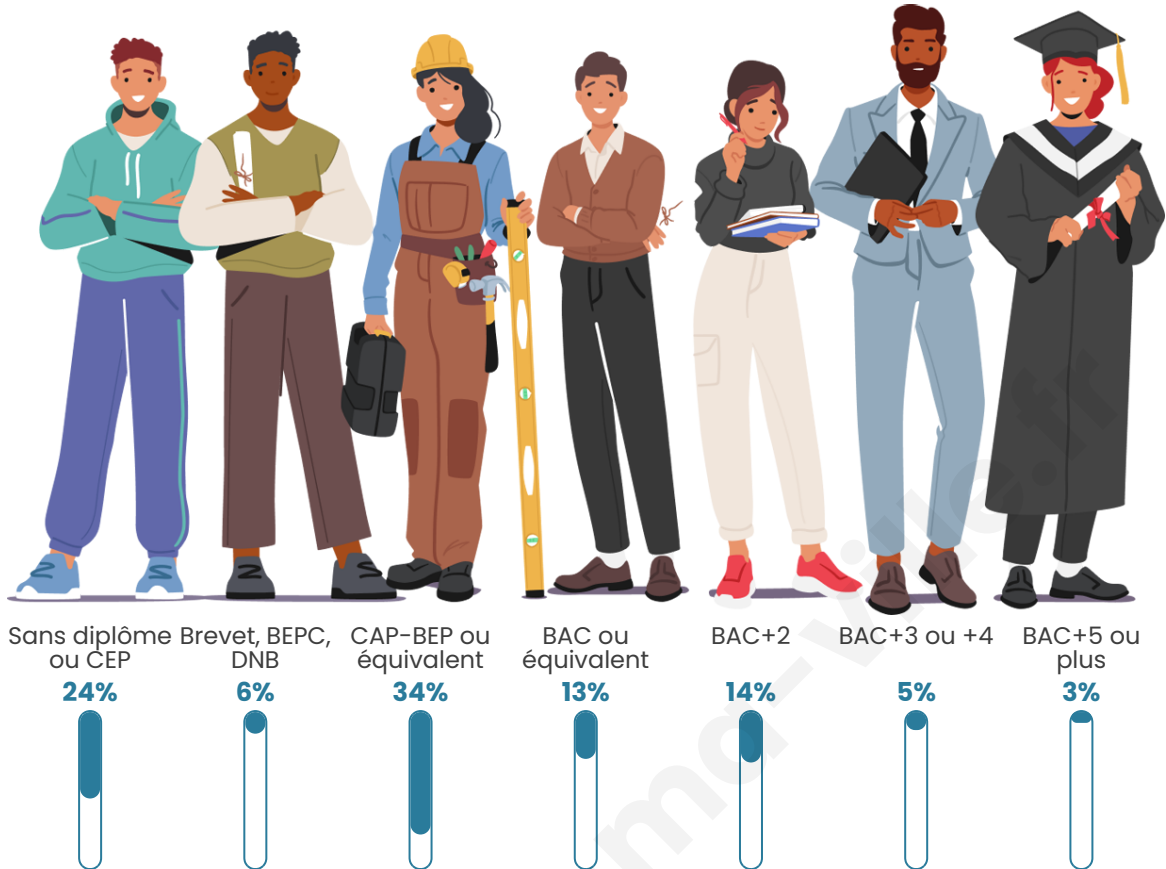

Statistiques sur la population

Nombre d'habitants

125

Age moyen

44 ans

Pop active

48%

Taux chômage

9%

Pop densité

18 h/km²

Revenu moyen

22 000 €/an

Evolution du nombre d'habitants

Sources : Institut national de la statistique et des études économiques (insee) selon Les dernières parutions officielles de 2024 portant sur les années 2020, 2021 et 2022.

Tranche d'âge

Activité professionnelle

Niveau de diplôme

Composition des ménages

Profils électoraux

Premier tour

	Marine LE PEN	41.89 %
	Emmanuel MACRON	29.73 %
	Jean-Luc MÉLENCHON	8.11 %
	Valérie PÉCRESSÉ	6.76 %
	Nicolas DUPONT-AIGNAN	4.05 %
	Jean LASSALLE	2.70 %
	Éric ZEMMOUR	2.70 %
	Nathalie ARTHAUD	1.35 %
	Fabien ROUSSEL	1.35 %
	Anne HIDALGO	1.35 %
	Yannick JADOT	0.00 %
	Philippe POUTOU	0.00 %