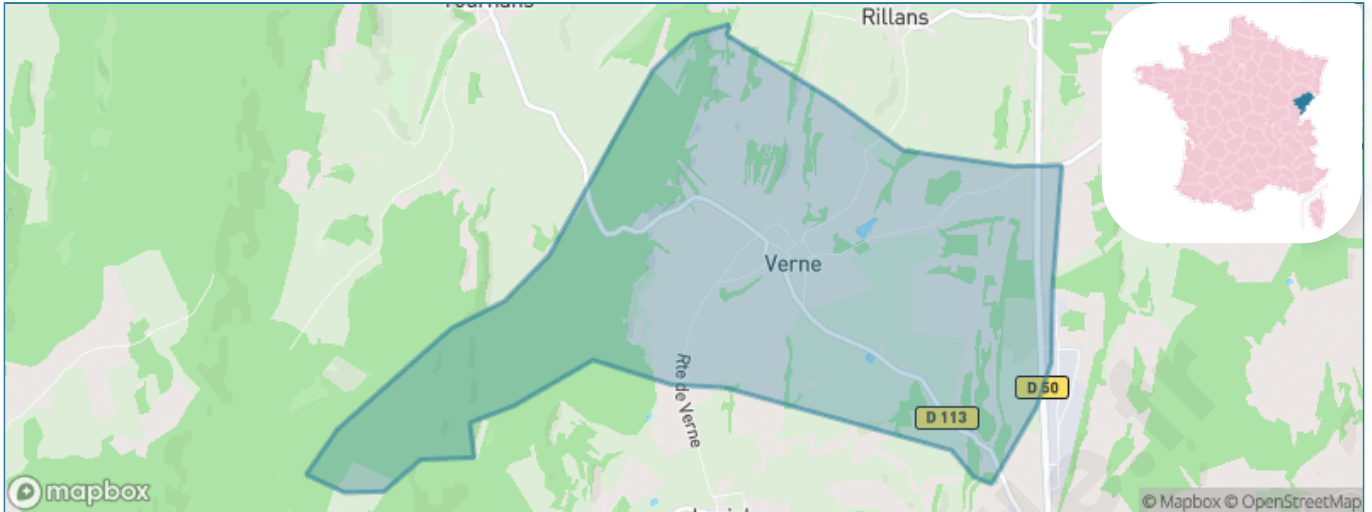

Version web

Ville de Verne

Présenté par

BIEN dans
ma **VILLE** 

Sommaire

Situation géographique	3
Statistiques sur la population	4
Evolution du nombre d'habitants	4
Tranche d'âge	5
0-14 ans	5
15-29 ans	5
30-44 ans	5
45-59 ans	5
60-74 ans	5
75-89 ans	5
90 ans et +	5
Activité professionnelle	5
Agriculteurs	5
Artisans, Commerçants	5
Cadres et sup.	5
Professions intermédiaires	5
Employé	5
Ouvrier	5
Retraité	5
Autres	5
Niveau de diplôme	6
Sans diplôme ou CEP	6
Brevet, BEPC, DNB	6
CAP-BEP ou équivalent	6
BAC ou équivalent	6
BAC+2	6
BAC+3 ou +4	6
BAC+5 ou plus	6
Composition des ménages	6
Couple sans enfant	6
Couple avec enfant(s)	6
Famille monoparentale	6
Colocation / Autre	6
Personnes seules	6
Profils électoraux	7
Premier tour	7
Sécurité	8
Evolution du nombre d'infractions	8
Pour comparer	9
Services à la population	10
Commerce	10
Éducation	10
Villes autour de Verne	12

Situation géographique

i Informations clés

- **Région** : Bourgogne-Franche-Comté
- **Département** : Doubs
- **Code postal** : 25110
- **Superficie** : 7 km²

RÉGION
BOURGOGNE
FRANCHE
COMTE

Doubs
le Département