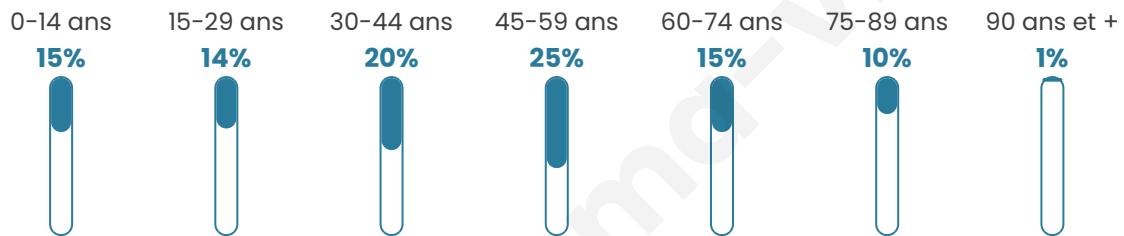

Statistiques sur la population

Nombre d'habitants

125

Age moyen

44 ans

Pop active

48%

Taux chômage

9%

Pop densité

18 h/km²

Revenu moyen

22 000 €/an

Evolution du nombre d'habitants

Sources : Institut national de la statistique et des études économiques (insee) selon Les dernières parutions officielles de 2024 portant sur les années 2020, 2021 et 2022.

Tranche d'âge

Activité professionnelle

Niveau de diplôme

Composition des ménages

Profils électoraux

Premier tour

	Marine LE PEN	41.89 %
	Emmanuel MACRON	29.73 %
	Jean-Luc MÉLENCHON	8.11 %
	Valérie PÉCRESSÉ	6.76 %
	Nicolas DUPONT-AIGNAN	4.05 %
	Jean LASSALLE	2.70 %
	Éric ZEMMOUR	2.70 %
	Nathalie ARTHAUD	1.35 %
	Fabien ROUSSEL	1.35 %
	Anne HIDALGO	1.35 %
	Yannick JADOT	0.00 %
	Philippe POUTOU	0.00 %

104 inscrits

Participation : 75.96%

Votes blancs : 5.06%

Votes nuls : 1.27%

Second tour

	Emmanuel MACRON	41,77 %
	Marine LE PEN	58,23 %

104 inscrits

Participation : 81.73%