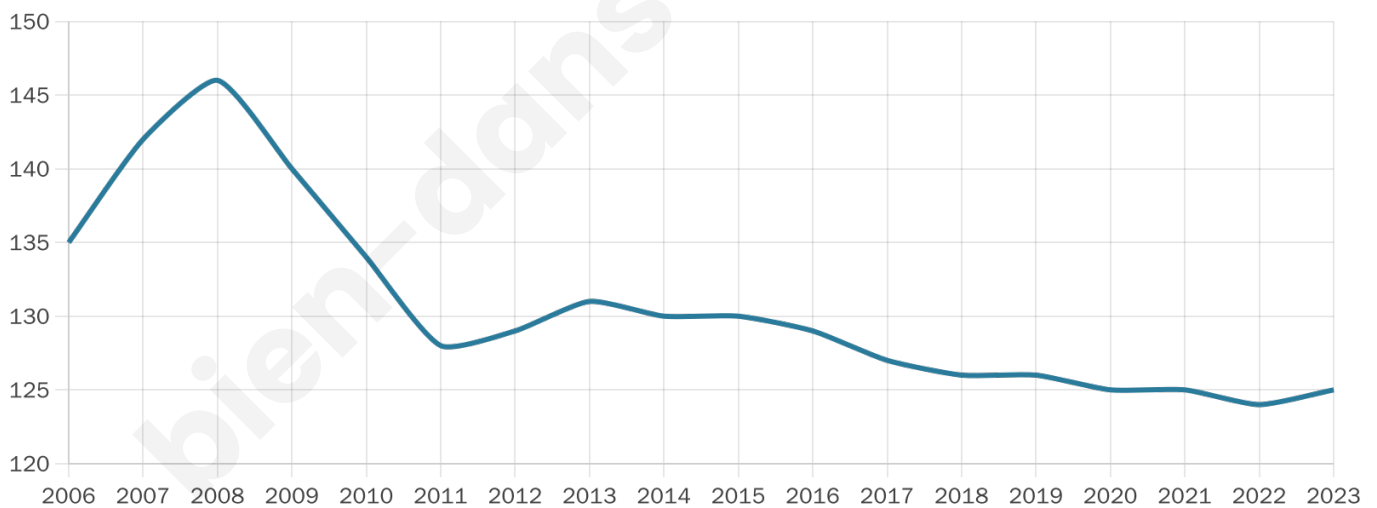

Statistiques sur la population

Nombre d'habitants

125

Age moyen

44 ans

Pop active

48%

Taux chômage

9%

Pop densité

18 h/km²

Revenu moyen

22 000 €/an

Evolution du nombre d'habitants

Sources : Institut national de la statistique et des études économiques (insee) selon Les dernières parutions officielles de 2024 portant sur les années 2020, 2021 et 2022.

Tranche d'âge

Activité professionnelle

Niveau de diplôme

Composition des ménages

Profils électoraux

Premier tour

	Marine LE PEN	41.89 %
	Emmanuel MACRON	29.73 %
	Jean-Luc MÉLENCHON	8.11 %
	Valérie PÉCRESSÉ	6.76 %
	Nicolas DUPONT-AIGNAN	4.05 %
	Jean LASSALLE	2.70 %
	Éric ZEMMOUR	2.70 %
	Nathalie ARTHAUD	1.35 %
	Fabien ROUSSEL	1.35 %
	Anne HIDALGO	1.35 %
	Yannick JADOT	0.00 %
	Philippe POUTOU	0.00 %