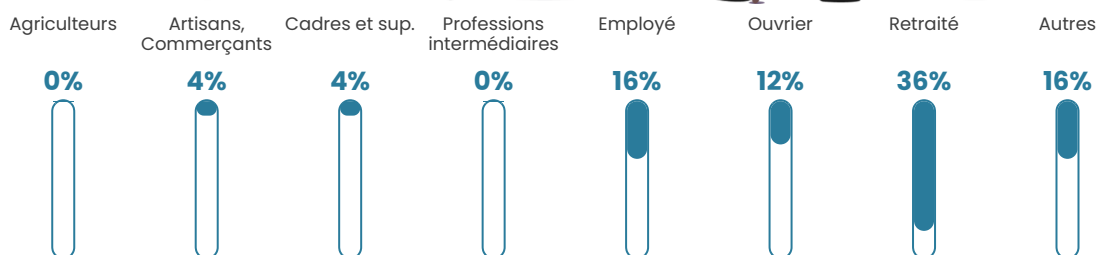

9%

Pop densité

18 h/km²

Revenu moyen

22 000 €/an

Evolution du nombre d'habitants

Sources : Institut national de la statistique et des études économiques (insee) selon Les dernières parutions officielles de 2024 portant sur les années 2020, 2021 et 2022.

Tranche d'âge

Activité professionnelle

Niveau de diplôme

Composition des ménages

Profils électoraux

Premier tour

	Marine LE PEN	41.89 %
	Emmanuel MACRON	29.73 %
	Jean-Luc MÉLENCHON	8.11 %
	Valérie PÉCRESSÉ	6.76 %
	Nicolas DUPONT-AIGNAN	4.05 %
	Jean LASSALLE	2.70 %
	Éric ZEMMOUR	2.70 %
	Nathalie ARTHAUD	1.35 %
	Fabien ROUSSEL	1.35 %
	Anne HIDALGO	1.35 %
	Yannick JADOT	0.00 %
	Philippe POUTOU	0.00 %