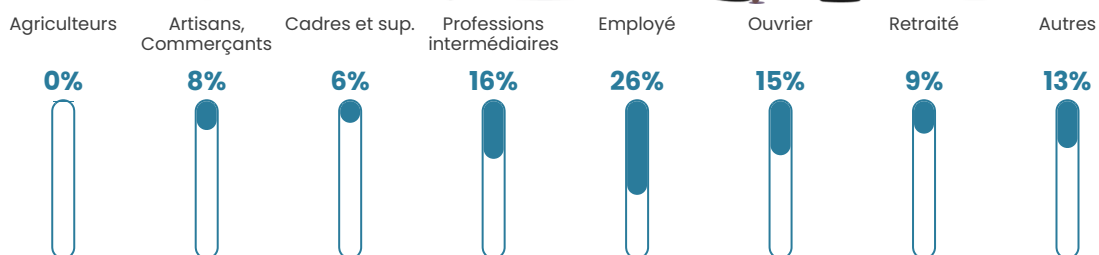

Pop densité

40 h/km²

Revenu moyen

24 720 €/an

Evolution du nombre d'habitants

Sources : Institut national de la statistique et des études économiques (insee) selon Les dernières parutions officielles de 2024 portant sur les années 2020, 2021 et 2022.

Tranche d'âge

Activité professionnelle

Niveau de diplôme

Composition des ménages

Profils électoraux

Premier tour

	Emmanuel MACRON	24.86 %
	Marine LE PEN	23.73 %
	Jean-Luc MÉLENCHON	23.73 %
	Valérie PÉCRESSÉ	7.34 %
	Jean LASSALLE	5.08 %
	Nicolas DUPONT- AIGNAN	3.95 %
	Fabien ROUSSEL	3.39 %
	Éric ZEMMOUR	2.26 %
	Philippe POUTOU	2.26 %
	Yannick JADOT	1.69 %
	Anne HIDALGO	1.13 %
	Nathalie ARTHAUD	0.56 %