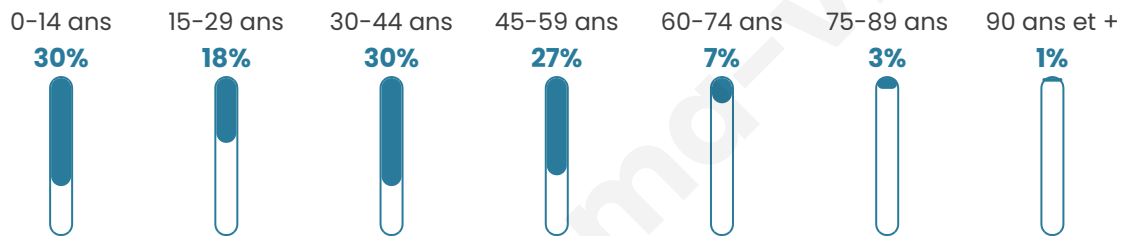

Nombre d'habitants

280

Age moyen

33 ans

Pop active

62.9%

Taux chômage

2.9%

Pop densité

40 h/km²

Revenu moyen

24 720 €/an

Evolution du nombre d'habitants

Sources : Institut national de la statistique et des études économiques (insee) selon Les dernières parutions officielles de 2024 portant sur les années 2020, 2021 et 2022.

Tranche d'âge

Activité professionnelle

Niveau de diplôme

Composition des ménages

Profils électoraux

Premier tour

	Emmanuel MACRON	24.86 %
	Marine LE PEN	23.73 %
	Jean-Luc MÉLENCHON	23.73 %
	Valérie PÉCRESSÉ	7.34 %
	Jean LASSALLE	5.08 %
	Nicolas DUPONT- AIGNAN	3.95 %
	Fabien ROUSSEL	3.39 %
	Éric ZEMMOUR	2.26 %
	Philippe POUTOU	2.26 %
	Yannick JADOT	1.69 %
	Anne HIDALGO	1.13 %
	Nathalie ARTHAUD	0.56 %