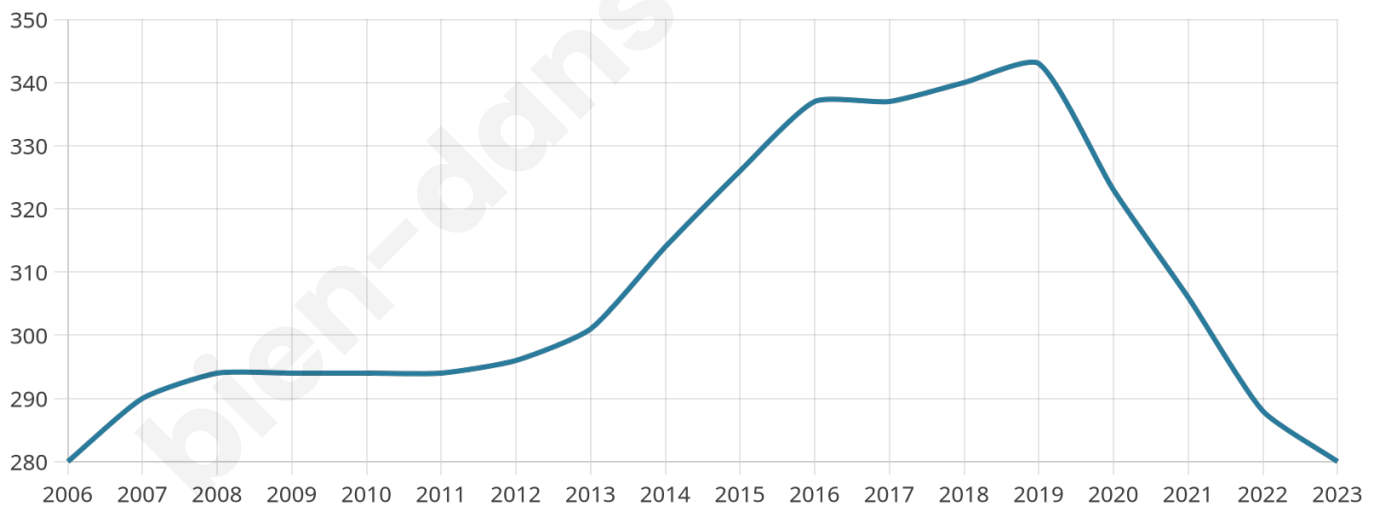

Nombre d'habitants

280

Age moyen

33 ans

Pop active

62.9%

Taux chômage

2.9%

Pop densité

40 h/km²

Revenu moyen

24 720 €/an

Evolution du nombre d'habitants

Sources : Institut national de la statistique et des études économiques (insee) selon Les dernières parutions officielles de 2024 portant sur les années 2020, 2021 et 2022.

Tranche d'âge

Activité professionnelle

Niveau de diplôme

Composition des ménages

Profils électoraux

Premier tour

	Emmanuel MACRON	24.86 %
	Marine LE PEN	23.73 %
	Jean-Luc MÉLENCHON	23.73 %
	Valérie PÉCRESSÉ	7.34 %
	Jean LASSALLE	5.08 %
	Nicolas DUPONT- AIGNAN	3.95 %
	Fabien ROUSSEL	3.39 %
	Éric ZEMMOUR	2.26 %
	Philippe POUTOU	2.26 %
	Yannick JADOT	1.69 %
	Anne HIDALGO	1.13 %
	Nathalie ARTHAUD	0.56 %