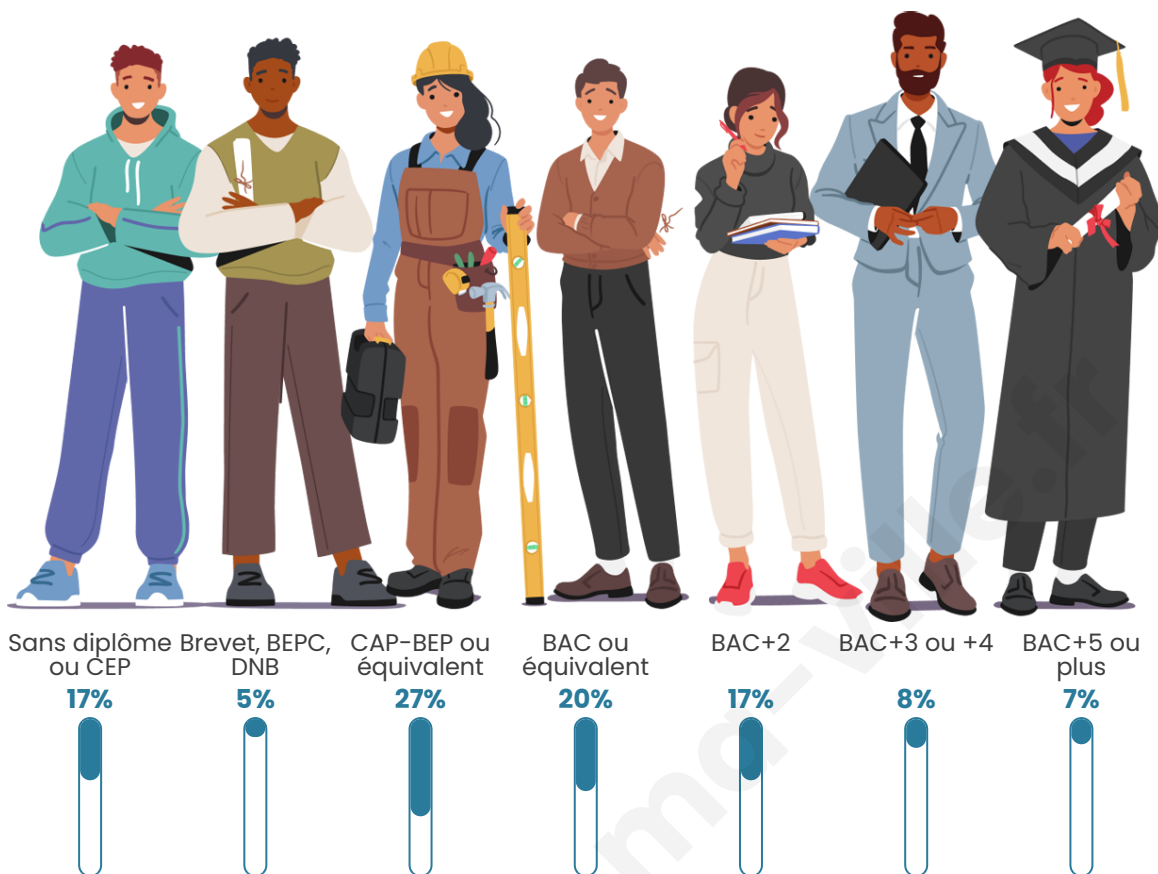

Nombre d'habitants

280

Age moyen

33 ans

Pop active

62.9%

Taux chômage

2.9%

Pop densité

40 h/km²

Revenu moyen

24 720 €/an

Evolution du nombre d'habitants

Sources : Institut national de la statistique et des études économiques (insee) selon Les dernières parutions officielles de 2024 portant sur les années 2020, 2021 et 2022.

Tranche d'âge

Activité professionnelle

Niveau de diplôme

Composition des ménages

Profils électoraux

Premier tour

	Emmanuel MACRON	24.86 %
	Marine LE PEN	23.73 %
	Jean-Luc MÉLENCHON	23.73 %
	Valérie PÉCRESSÉ	7.34 %
	Jean LASSALLE	5.08 %
	Nicolas DUPONT- AIGNAN	3.95 %
	Fabien ROUSSEL	3.39 %
	Éric ZEMMOUR	2.26 %
	Philippe POUTOU	2.26 %
	Yannick JADOT	1.69 %
	Anne HIDALGO	1.13 %
	Nathalie ARTHAUD	0.56 %