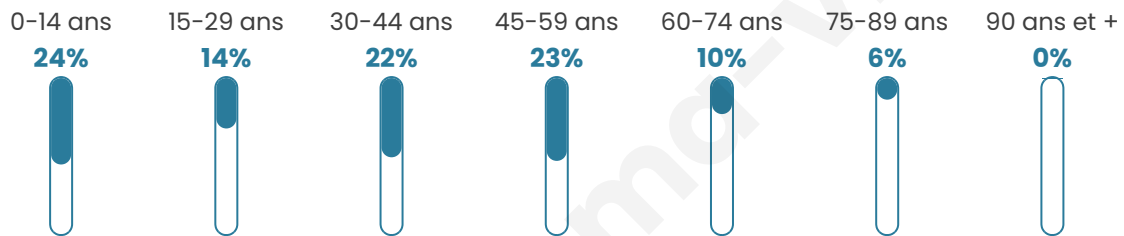

# Statistiques sur la population

Nombre d'habitants

**268**

Age moyen

**37 ans**

Pop active

**51.1%**

Taux chômage

**8.4%**

Pop densité

**54 h/km<sup>2</sup>**

Revenu moyen

**24 420 €/an**

## Evolution du nombre d'habitants

Sources : Institut national de la statistique et des études économiques (insee) selon Les dernières parutions officielles de 2024 portant sur les années 2020, 2021 et 2022.

## Tranche d'âge