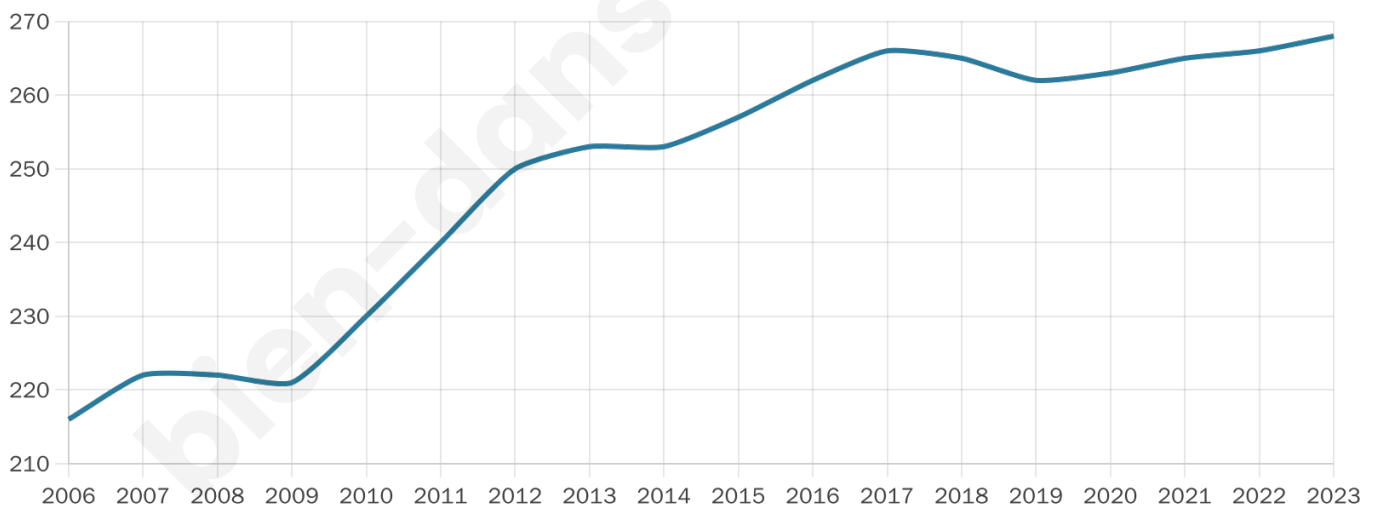

# Statistiques sur la population

Nombre d'habitants

**268**

Age moyen

**37 ans**

Pop active

**51.1%**

Taux chômage

**8.4%**

Pop densité

**54 h/km<sup>2</sup>**

Revenu moyen

**24 420 €/an**

## Evolution du nombre d'habitants

Sources : Institut national de la statistique et des études économiques (insee) selon Les dernières parutions officielles de 2024 portant sur les années 2020, 2021 et 2022.