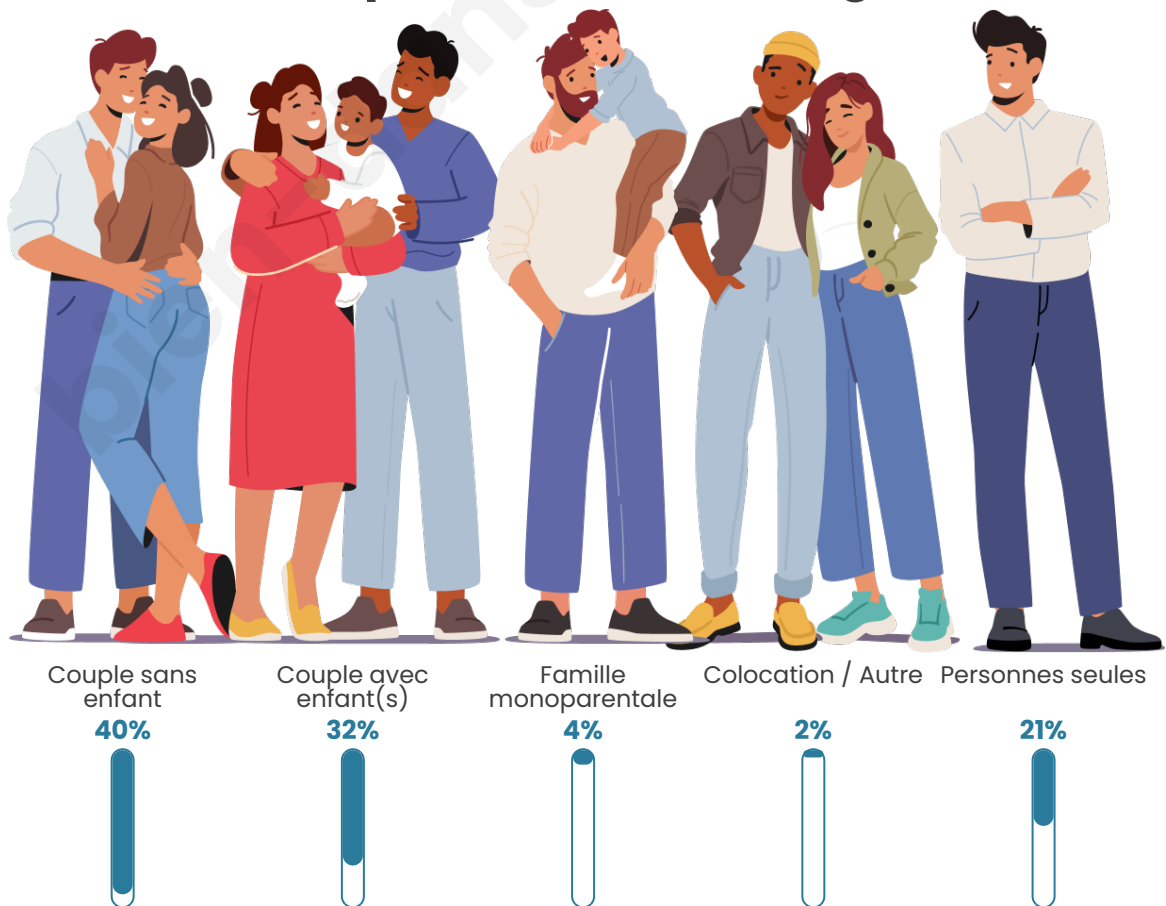

Tranche d'âge

Activité professionnelle

Niveau de diplôme

Composition des ménages

Profils électoraux

Premier tour

	Emmanuel MACRON	29.82 %
	Marine LE PEN	29.82 %
	Jean-Luc MÉLENCHON	15.81 %
	Éric ZEMMOUR	6.73 %
	Valérie PÉCRESE	5.94 %
	Yannick JADOT	3.14 %
	Nicolas DUPONT-AIGNAN	2.58 %
	Jean LASSALLE	1.91 %
	Fabien ROUSSEL	1.46 %
	Anne HIDALGO	1.35 %
	Nathalie ARTHAUD	1.01 %
	Philippe POUTOU	0.45 %