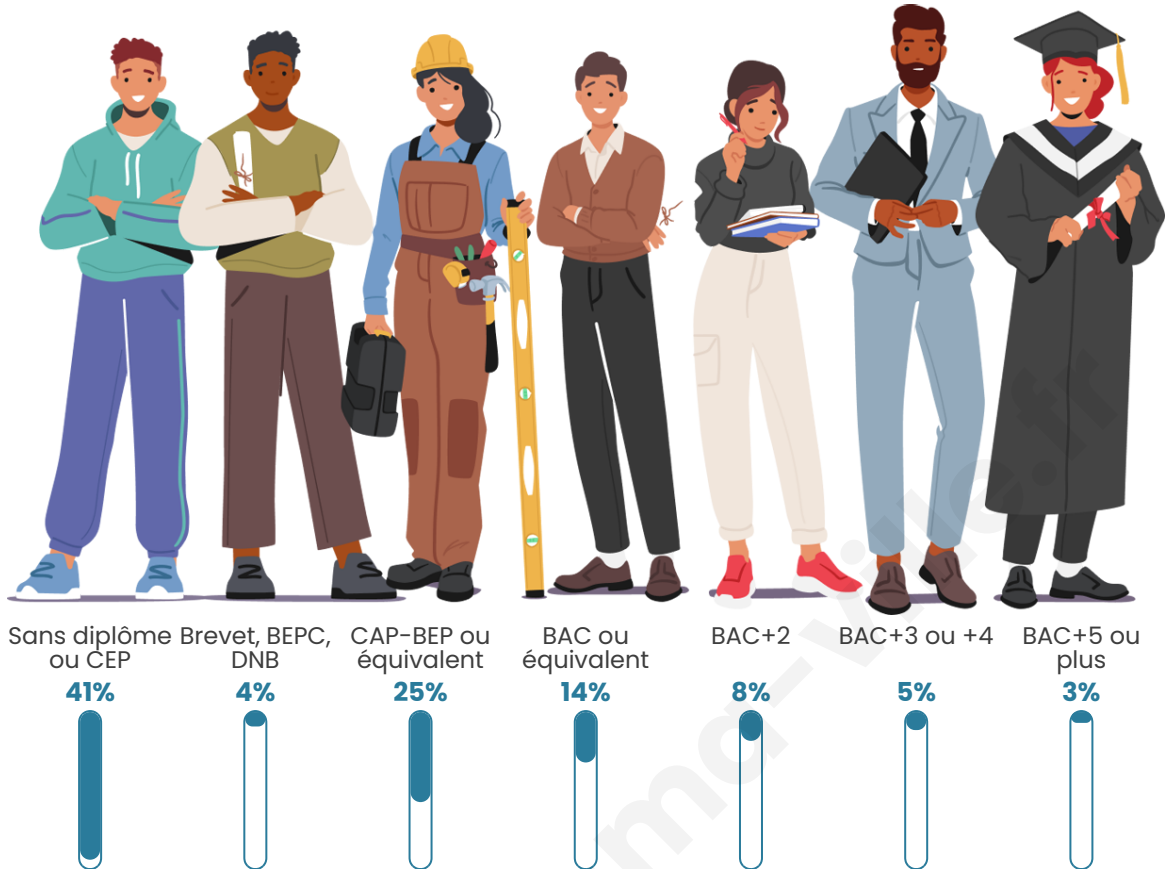

2 004

Age moyen

44 ans

Pop active

40.6%

Taux chômage

9.6%

Pop densité

Tranche d'âge

Activité professionnelle

Niveau de diplôme

Composition des ménages

Profils électoraux

Premier tour

	Emmanuel MACRON	29.82 %
	Marine LE PEN	29.82 %
	Jean-Luc MÉLENCHON	15.81 %
	Éric ZEMMOUR	6.73 %
	Valérie PÉCRESE	5.94 %
	Yannick JADOT	3.14 %
	Nicolas DUPONT-AIGNAN	2.58 %
	Jean LASSALLE	1.91 %
	Fabien ROUSSEL	1.46 %
	Anne HIDALGO	1.35 %
	Nathalie ARTHAUD	1.01 %
	Philippe POUTOU	0.45 %