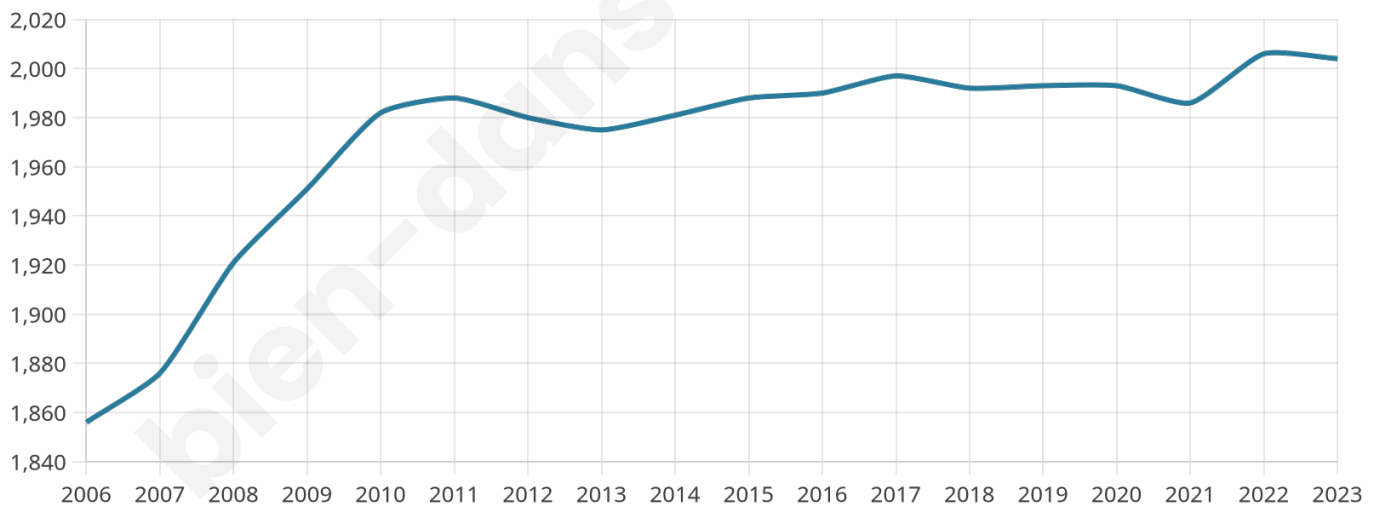

2 004

Age moyen

44 ans

Pop active

40.6%

Taux chômage

9.6%

Pop densité

50 h/km²

Revenu moyen

20 310 €/an

Evolution du nombre d'habitants

Sources : Institut national de la statistique et des études économiques (insee) selon Les dernières parutions officielles de 2024 portant sur les années 2020, 2021 et 2022.