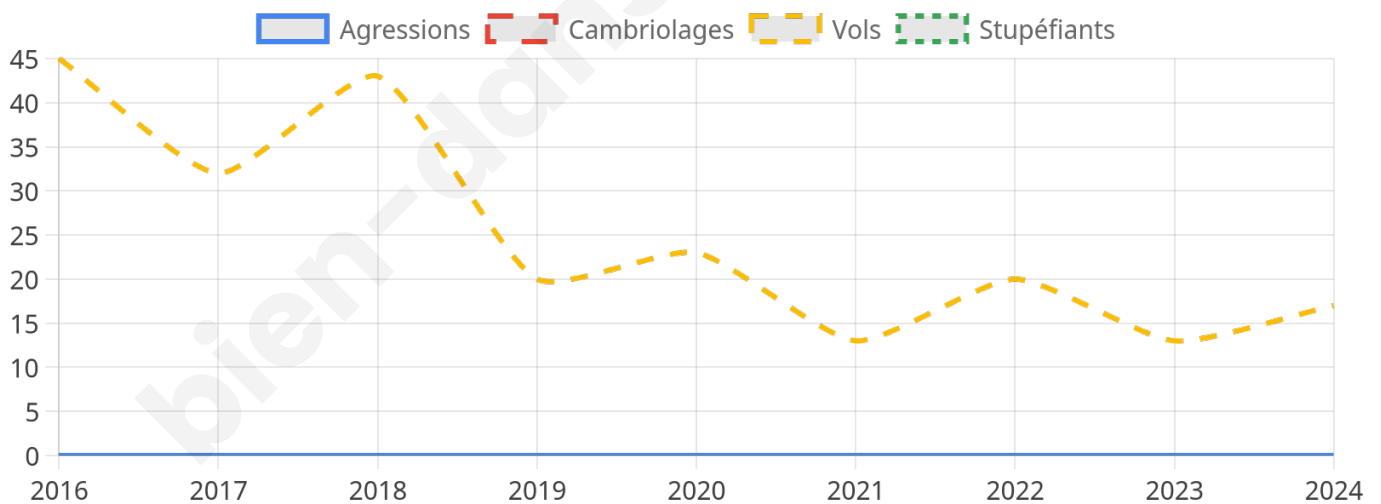

1 255 inscrits

Participation : 74.18%

Votes blancs : 3.11%

Votes nuls : 1.07%

Second tour

	Emmanuel MACRON	51,13 %
	Marine LE PEN	48,87 %

1 255 inscrits

Participation : 76.18%

17

Stupéfiants

0

Evolution du nombre d'infractions

Pour comparer

(en proportion du nombre d'habitants)

■ Ville ■ Département ■ Région

Sources : Bases statistiques communale, départementale et régionale de la délinquance enregistrée par la police et la gendarmerie nationales selon les dernières parutions officielles de 2025 portant sur l'année 2024 ([data.gouv](https://data.gouv.fr)).