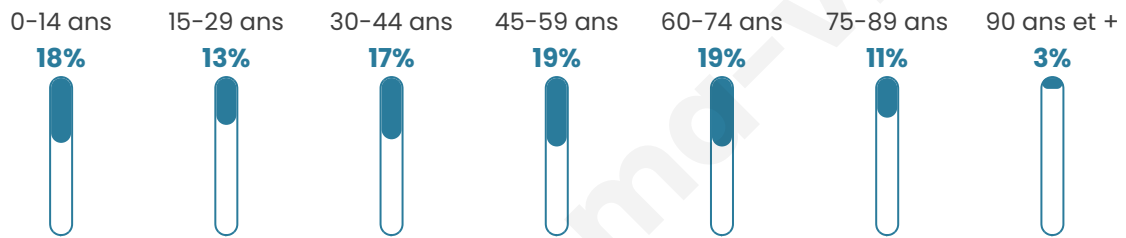

2 004

Age moyen

44 ans

Pop active

40.6%

Taux chômage

9.6%

Pop densité

50 h/km²

Revenu moyen

20 310 €/an

Evolution du nombre d'habitants

Sources : Institut national de la statistique et des études économiques (insee) selon Les dernières parutions officielles de 2024 portant sur les années 2020, 2021 et 2022.

Tranche d'âge

Activité professionnelle

Niveau de diplôme

Composition des ménages

Profils électoraux

Premier tour

	Emmanuel MACRON	29.82 %
	Marine LE PEN	29.82 %
	Jean-Luc MÉLENCHON	15.81 %
	Éric ZEMMOUR	6.73 %
	Valérie PÉCRESE	5.94 %
	Yannick JADOT	3.14 %
	Nicolas DUPONT-AIGNAN	2.58 %
	Jean LASSALLE	1.91 %
	Fabien ROUSSEL	1.46 %
	Anne HIDALGO	1.35 %
	Nathalie ARTHAUD	1.01 %
	Philippe POUTOU	0.45 %

1 255 inscrits

Participation : 74.18%

Votes blancs : 3.11%

Votes nuls : 1.07%

Second tour

	Emmanuel MACRON	51,13 %
	Marine LE PEN	48,87 %

1 255 inscrits

Participation : 76.18%