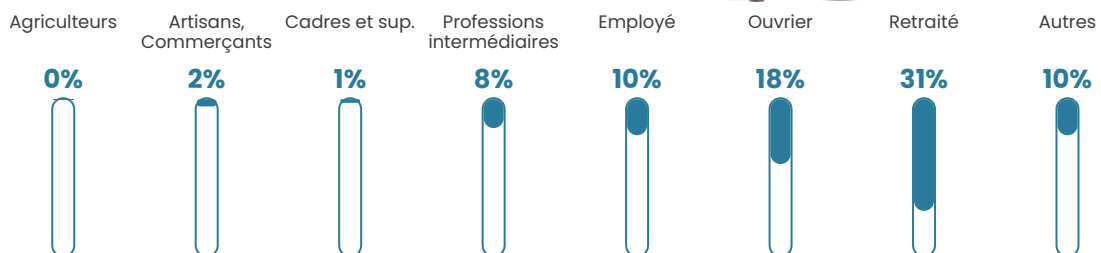

50 h/km²

Revenu moyen

20 310 €/an

Evolution du nombre d'habitants

Sources : Institut national de la statistique et des études économiques (insee) selon Les dernières parutions officielles de 2024 portant sur les années 2020, 2021 et 2022.

Tranche d'âge

Activité professionnelle

Niveau de diplôme

Composition des ménages

Profils électoraux

Premier tour

	Emmanuel MACRON	29.82 %
	Marine LE PEN	29.82 %
	Jean-Luc MÉLENCHON	15.81 %
	Éric ZEMMOUR	6.73 %
	Valérie PÉCRESE	5.94 %
	Yannick JADOT	3.14 %
	Nicolas DUPONT-AIGNAN	2.58 %
	Jean LASSALLE	1.91 %
	Fabien ROUSSEL	1.46 %
	Anne HIDALGO	1.35 %
	Nathalie ARTHAUD	1.01 %
	Philippe POUTOU	0.45 %