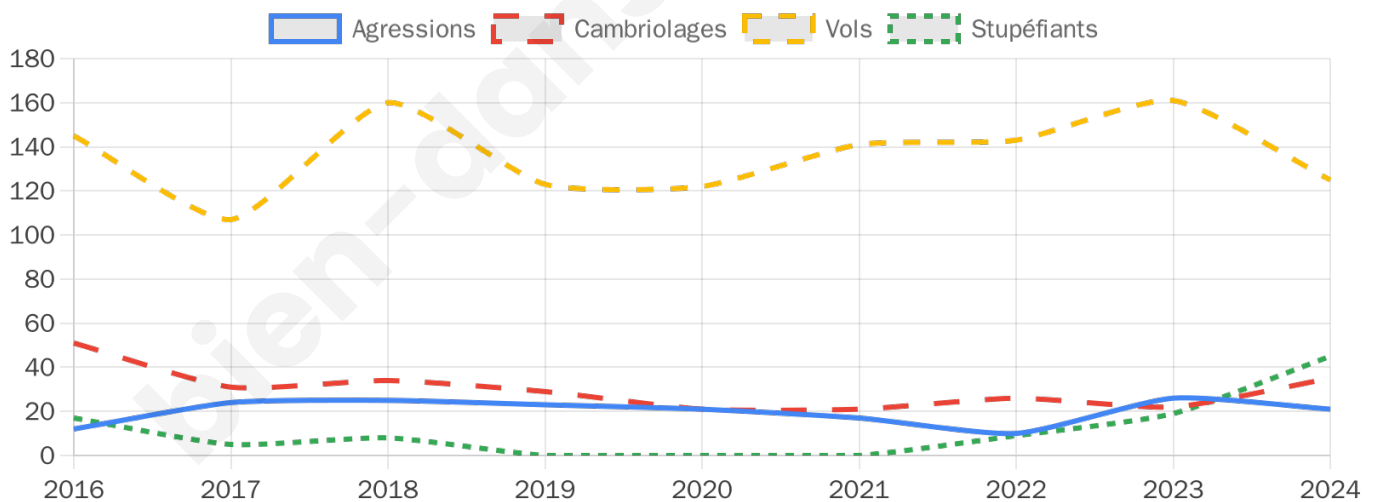

3 315 inscrits

Participation : 81.87%

Votes blancs : 1.22%

Votes nuls : 0.41%

Second tour

	Emmanuel MACRON	68,4 %
	Marine LE PEN	31,6 %

3 318 inscrits

Participation : 77.31%

Votes blancs : 5.54%

Votes nuls : 0.94%

Sécurité

Agressions physiques / sexuelles

21

Cambriolages

35

Vols / dégradations

125

Stupéfiants

45

Evolution du nombre d'infractions

Pour comparer

(en proportion du nombre d'habitants)

■ Ville ■ Département ■ Région

Sources : Bases statistiques communale, départementale et régionale de la délinquance enregistrée par la police et la gendarmerie nationales selon les dernières parutions officielles de 2025 portant sur l'année 2024 ([data.gouv](https://data.gouv.fr)).