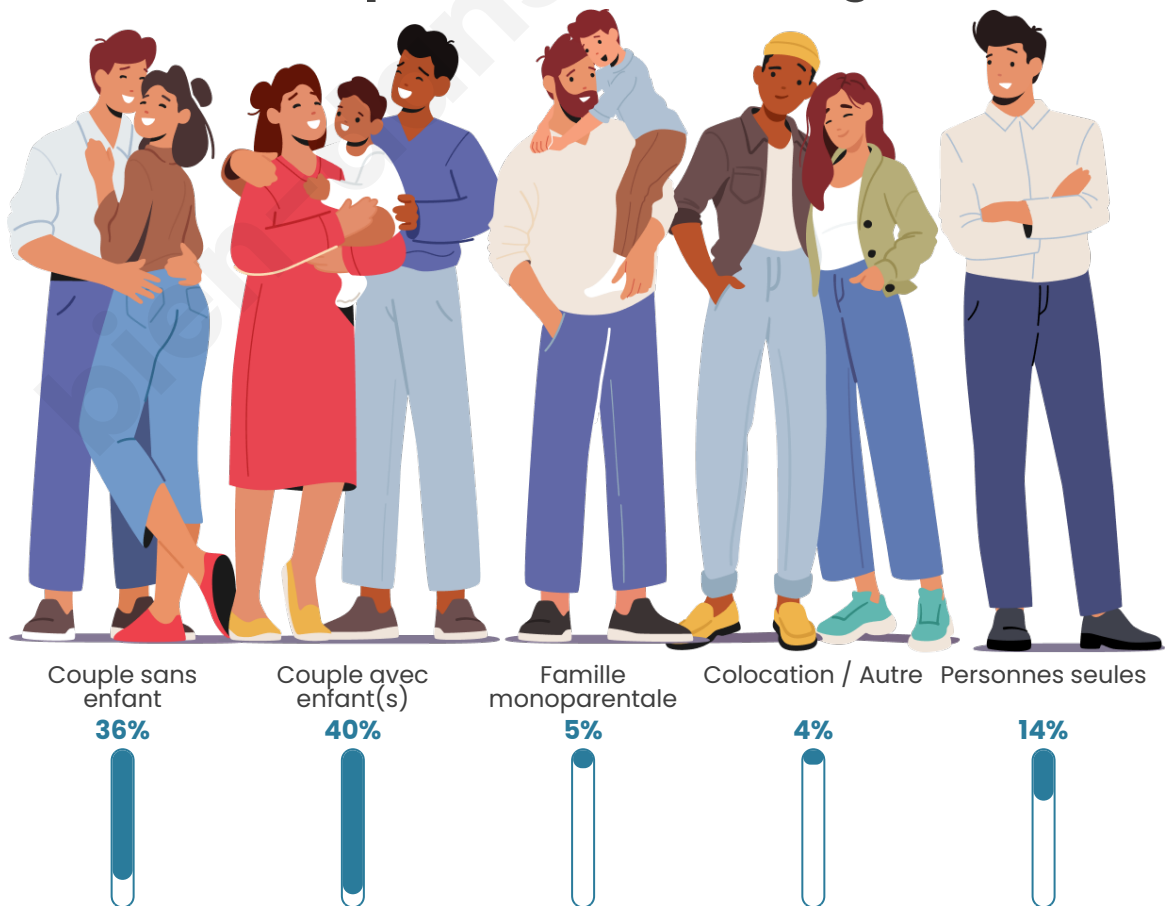

Nombre d'habitants

5 210

Age moyen

40 ans

Pop active

45.4%

Taux chômage

6.4%

Tranche d'âge

Activité professionnelle

Niveau de diplôme

Composition des ménages

Profils électoraux

Premier tour

	Emmanuel MACRON	35.84 %
	Jean-Luc MÉLENCHON	18.05 %
	Marine LE PEN	16.67 %
	Éric ZEMMOUR	8.09 %
	Valérie PÉCRESE	8.01 %
	Yannick JADOT	5.21 %
	Nicolas DUPONT- AIGNAN	2.02 %
	Jean LASSALLE	1.99 %
	Fabien ROUSSEL	1.84 %
	Anne HIDALGO	1.35 %
	Philippe POUTOU	0.56 %
	Nathalie ARTHAUD	0.37 %