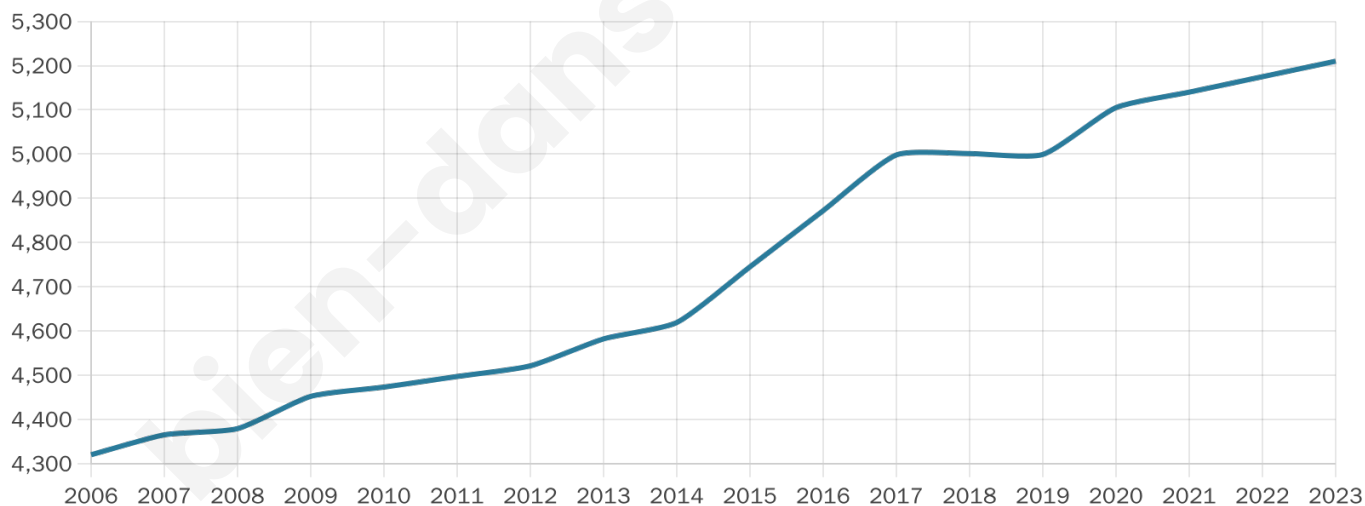

Nombre d'habitants

5 210

Age moyen

40 ans

Pop active

45.4%

Taux chômage

6.4%

Pop densité

1 303 h/km²

Revenu moyen

27 760 €/an

Evolution du nombre d'habitants

Sources : Institut national de la statistique et des études économiques (insee) selon Les dernières parutions officielles de 2024 portant sur les années 2020, 2021 et 2022.

Tranche d'âge

Activité professionnelle

Niveau de diplôme

Composition des ménages

Profils électoraux

Premier tour

	Emmanuel MACRON	35.84 %
	Jean-Luc MÉLENCHON	18.05 %
	Marine LE PEN	16.67 %
	Éric ZEMMOUR	8.09 %
	Valérie PÉCRESE	8.01 %
	Yannick JADOT	5.21 %
	Nicolas DUPONT- AIGNAN	2.02 %
	Jean LASSALLE	1.99 %
	Fabien ROUSSEL	1.84 %
	Anne HIDALGO	1.35 %
	Philippe POUTOU	0.56 %
	Nathalie ARTHAUD	0.37 %