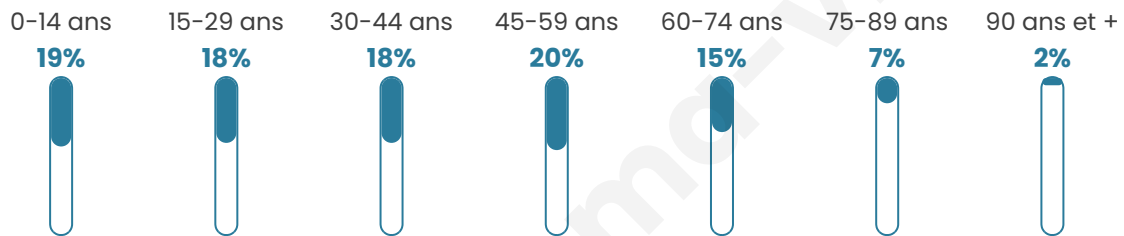

Nombre d'habitants

5 210

Age moyen

40 ans

Pop active

45.4%

Taux chômage

6.4%

Pop densité

1 303 h/km²

Revenu moyen

27 760 €/an

Evolution du nombre d'habitants

Sources : Institut national de la statistique et des études économiques (insee) selon Les dernières parutions officielles de 2024 portant sur les années 2020, 2021 et 2022.

Tranche d'âge

Activité professionnelle

Niveau de diplôme

Composition des ménages

Profils électoraux

Premier tour

	Emmanuel MACRON	35.84 %
	Jean-Luc MÉLENCHON	18.05 %
	Marine LE PEN	16.67 %
	Éric ZEMMOUR	8.09 %
	Valérie PÉCRESE	8.01 %
	Yannick JADOT	5.21 %
	Nicolas DUPONT- AIGNAN	2.02 %
	Jean LASSALLE	1.99 %
	Fabien ROUSSEL	1.84 %
	Anne HIDALGO	1.35 %
	Philippe POUTOU	0.56 %
	Nathalie ARTHAUD	0.37 %