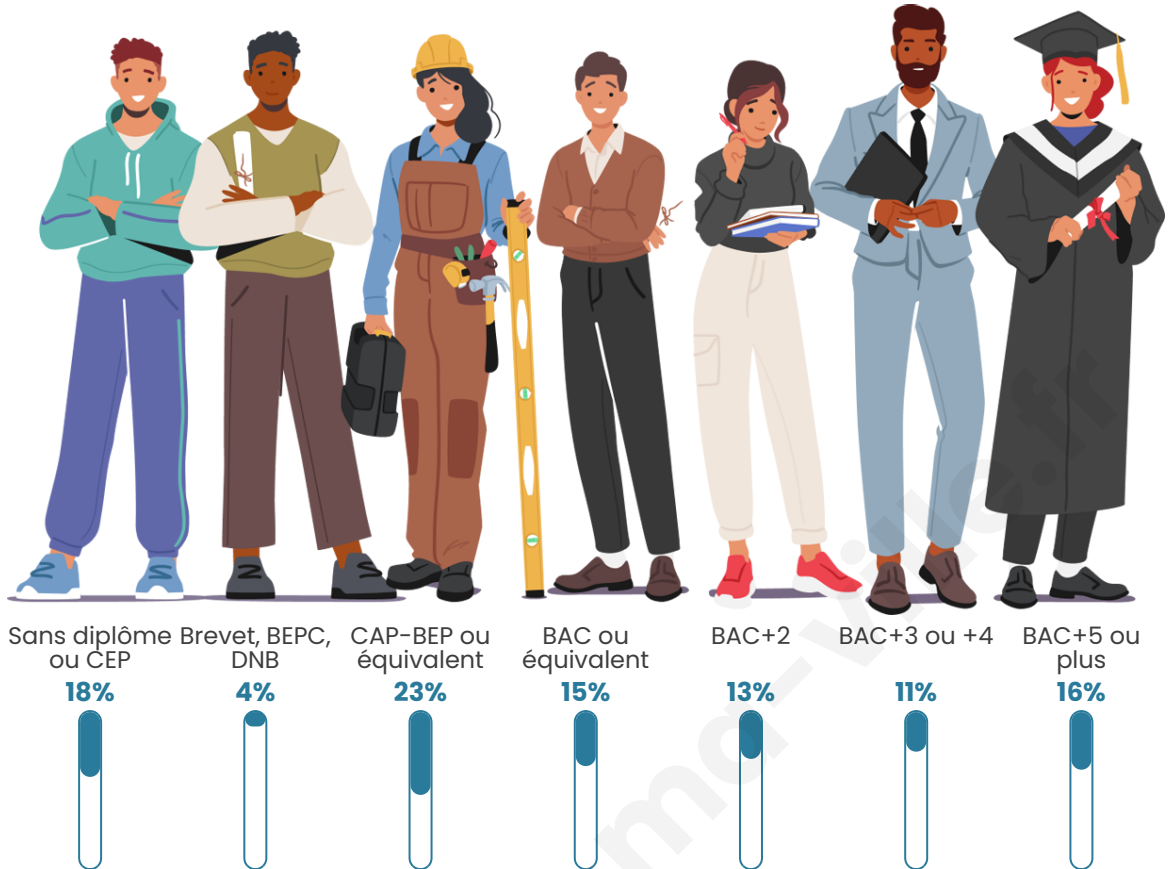

Nombre d'habitants

5 210

Age moyen

40 ans

Pop active

45.4%

Taux chômage

6.4%

Pop densité

1 303 h/km²

Revenu moyen

27 760 €/an

Evolution du nombre d'habitants

Sources : Institut national de la statistique et des études économiques (insee) selon Les dernières parutions officielles de 2024 portant sur les années 2020, 2021 et 2022.

Tranche d'âge

Activité professionnelle

Niveau de diplôme

Composition des ménages

Profils électoraux

Premier tour

	Emmanuel MACRON	35.84 %
	Jean-Luc MÉLENCHON	18.05 %
	Marine LE PEN	16.67 %
	Éric ZEMMOUR	8.09 %
	Valérie PÉCRESE	8.01 %
	Yannick JADOT	5.21 %
	Nicolas DUPONT- AIGNAN	2.02 %
	Jean LASSALLE	1.99 %
	Fabien ROUSSEL	1.84 %
	Anne HIDALGO	1.35 %
	Philippe POUTOU	0.56 %
	Nathalie ARTHAUD	0.37 %