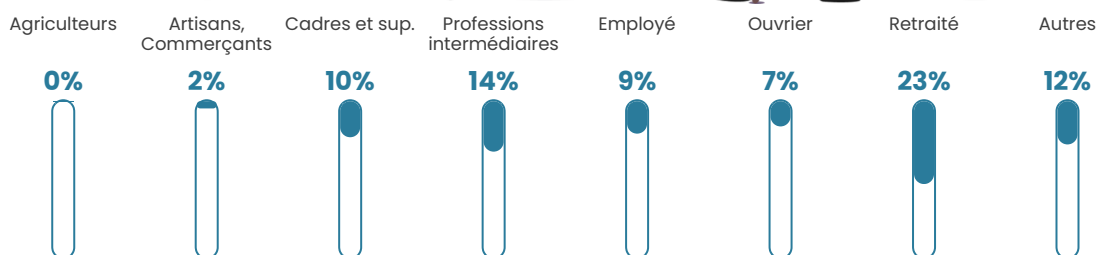

Pop densité

1 303 h/km²

Revenu moyen

27 760 €/an

Evolution du nombre d'habitants

Sources : Institut national de la statistique et des études économiques (insee) selon Les dernières parutions officielles de 2024 portant sur les années 2020, 2021 et 2022.

Tranche d'âge

Activité professionnelle

Niveau de diplôme

Composition des ménages

Profils électoraux

Premier tour

	Emmanuel MACRON	35.84 %
	Jean-Luc MÉLENCHON	18.05 %
	Marine LE PEN	16.67 %
	Éric ZEMMOUR	8.09 %
	Valérie PÉCRESE	8.01 %
	Yannick JADOT	5.21 %
	Nicolas DUPONT- AIGNAN	2.02 %
	Jean LASSALLE	1.99 %
	Fabien ROUSSEL	1.84 %
	Anne HIDALGO	1.35 %
	Philippe POUTOU	0.56 %
	Nathalie ARTHAUD	0.37 %