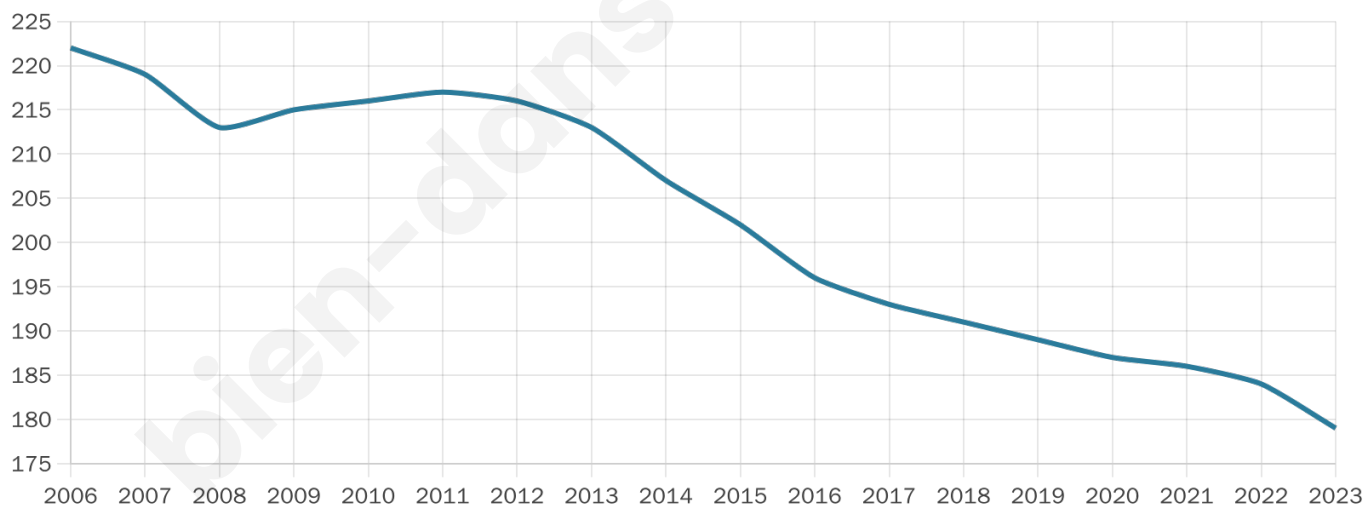

# Statistiques sur la population

Nombre d'habitants

**179**

Age moyen

**53 ans**

Pop active

**36.9%**

Taux chômage

**12.6%**

Pop densité

**7 h/km<sup>2</sup>**

Revenu moyen

**20 230 €/an**

## Evolution du nombre d'habitants

Sources : Institut national de la statistique et des études économiques (insee) selon Les dernières parutions officielles de 2024 portant sur les années 2020, 2021 et 2022.