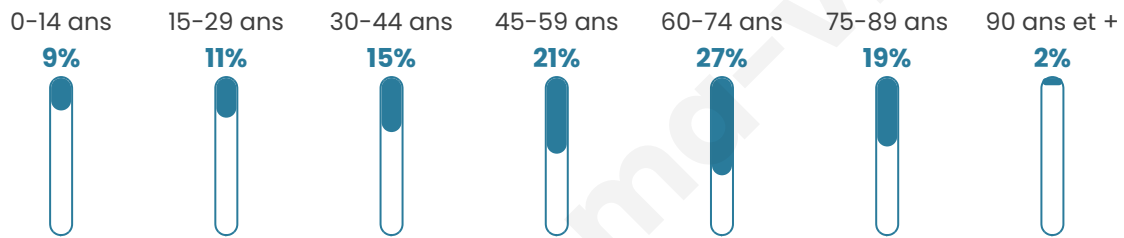

# Statistiques sur la population

Nombre d'habitants

**179**

Age moyen

**53 ans**

Pop active

**36.9%**

Taux chômage

**12.6%**

Pop densité

**7 h/km<sup>2</sup>**

Revenu moyen

**20 230 €/an**

## Evolution du nombre d'habitants

Sources : Institut national de la statistique et des études économiques (insee) selon Les dernières parutions officielles de 2024 portant sur les années 2020, 2021 et 2022.

## Tranche d'âge