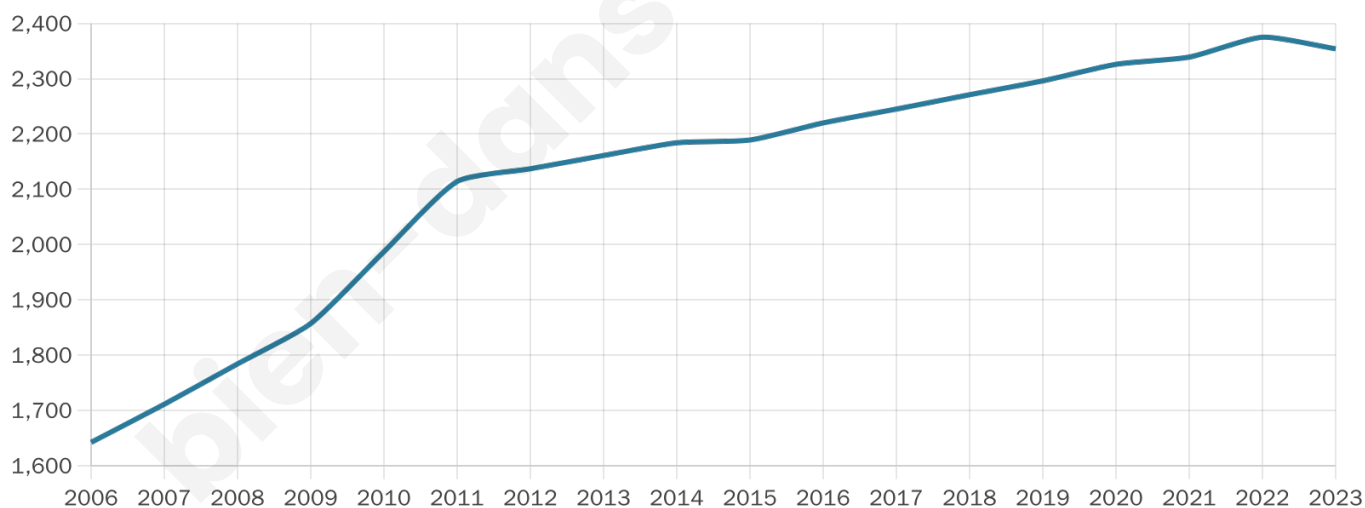

Version web

Ville de Vérines

Présenté par

BIEN dans
ma **VILLE** 

Sommaire

Situation géographique	3
Statistiques sur la population	4
Evolution du nombre d'habitants	4
Tranche d'âge	5
0-14 ans	5
15-29 ans	5
30-44 ans	5
45-59 ans	5
60-74 ans	5
75-89 ans	5
90 ans et +	5
Activité professionnelle	5
Agriculteurs	5
Artisans, Commerçants	5
Cadres et sup.	5
Professions intermédiaires	5
Employé	5
Ouvrier	5
Retraité	5
Autres	5
Niveau de diplôme	6
Sans diplôme ou CEP	6
Brevet, BEPC, DNB	6
CAP-BEP ou équivalent	6
BAC ou équivalent	6
BAC+2	6
BAC+3 ou +4	6
BAC+5 ou plus	6
Composition des ménages	6
Couple sans enfant	6
Couple avec enfant(s)	6
Famille monoparentale	6
Colocation / Autre	6
Personnes seules	6
Profils électoraux	7
Premier tour	7
Sécurité	8
Evolution du nombre d'infractions	8
Pour comparer	9
Services à la population	10
Commerce	10
Éducation	10
Villes autour de Vérines	12

2 354

Age moyen

38 ans

Pop active

52.2%

Taux chômage

6%

Pop densité

181 h/km²

Revenu moyen

24 310 €/an

Evolution du nombre d'habitants

Sources : Institut national de la statistique et des études économiques (insee) selon Les dernières parutions officielles de 2024 portant sur les années 2020, 2021 et 2022.