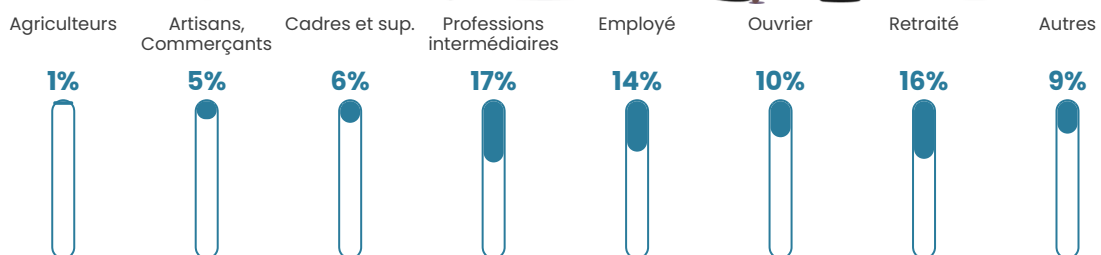

181 h/km²

Revenu moyen

24 310 €/an

Evolution du nombre d'habitants

Sources : Institut national de la statistique et des études économiques (insee) selon Les dernières parutions officielles de 2024 portant sur les années 2020, 2021 et 2022.

Tranche d'âge

Activité professionnelle

Niveau de diplôme

Composition des ménages

Profils électoraux

Premier tour

	Emmanuel MACRON	29.59 %
	Marine LE PEN	25.17 %
	Jean-Luc MÉLENCHON	19.48 %
	Éric ZEMMOUR	6.13 %
	Yannick JADOT	4.35 %
	Jean LASSALLE	3.47 %
	Fabien ROUSSEL	3.39 %
	Valérie PÉCRESSE	3.32 %
	Anne HIDALGO	1.62 %
	Philippe POUTOU	1.48 %
	Nicolas DUPONT-AIGNAN	1.48 %
	Nathalie ARTHAUD	0.52 %