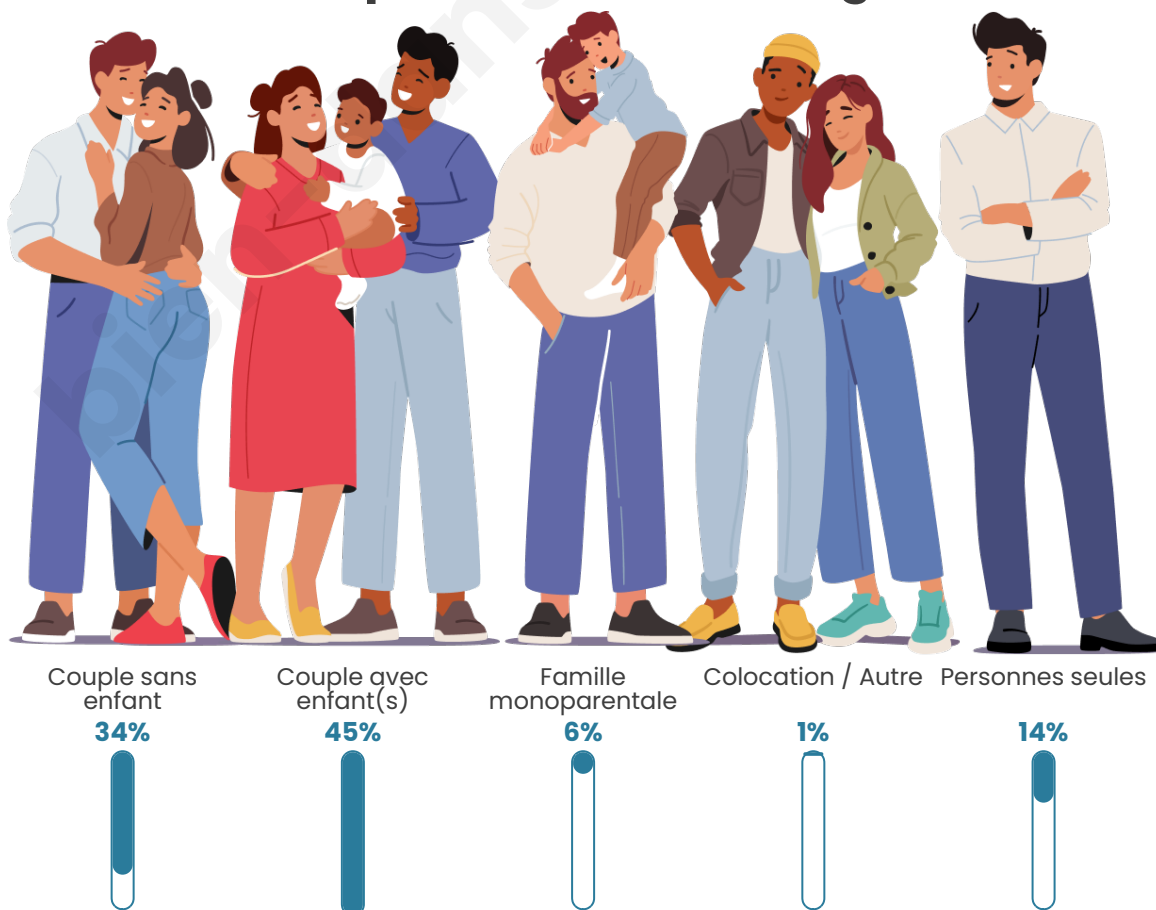

Tranche d'âge

Activité professionnelle

Niveau de diplôme

Composition des ménages

Profils électoraux

Premier tour

	Emmanuel MACRON	29.59 %
	Marine LE PEN	25.17 %
	Jean-Luc MÉLENCHON	19.48 %
	Éric ZEMMOUR	6.13 %
	Yannick JADOT	4.35 %
	Jean LASSALLE	3.47 %
	Fabien ROUSSEL	3.39 %
	Valérie PÉCRESSE	3.32 %
	Anne HIDALGO	1.62 %
	Philippe POUTOU	1.48 %
	Nicolas DUPONT-AIGNAN	1.48 %
	Nathalie ARTHAUD	0.52 %