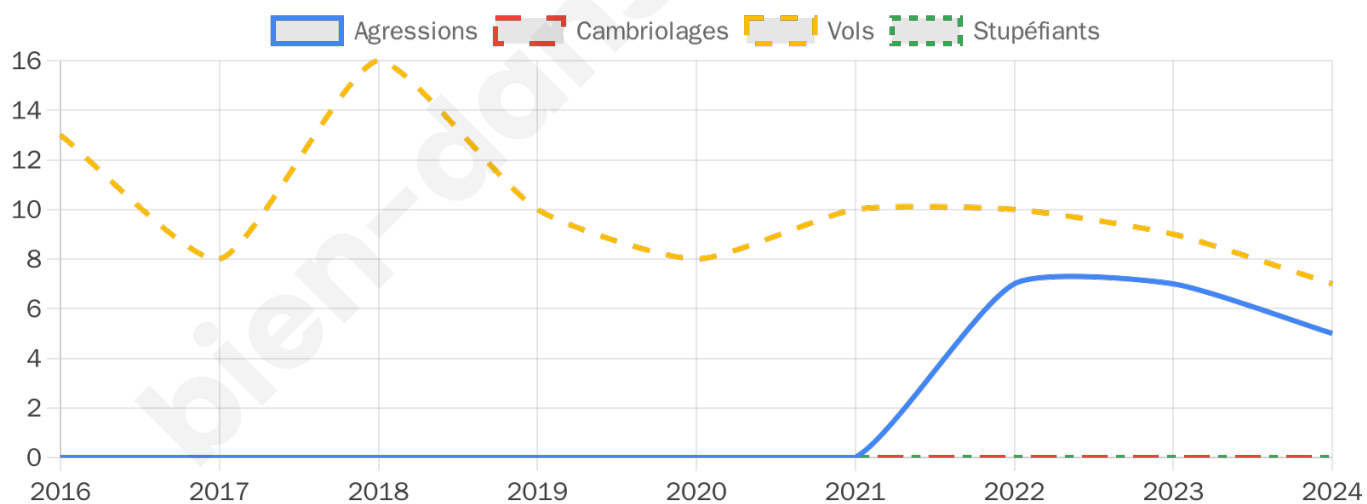

Second tour

	Emmanuel MACRON	57,62 %
	Marine LE PEN	42,38 %

1 755 inscrits

Participation : 76.3%

Votes blancs : 7.32%

Votes nuls : 1.57%

1 755 inscrits

Participation : 79.66%

Votes blancs : 2.36%

Votes nuls : 0.72%

Sécurité

Agressions physiques / sexuelles

5

Cambriolages

0

Vols / dégradations

7

Stupéfiants

0

Evolution du nombre d'infractions

Pour comparer

(en proportion du nombre d'habitants)

Sources : Bases statistiques communale, départementale et régionale de la délinquance enregistrée par la police et la gendarmerie nationales selon les dernières parutions officielles de 2025 portant sur l'année 2024 ([data.gouv](https://data.gouv.fr)).