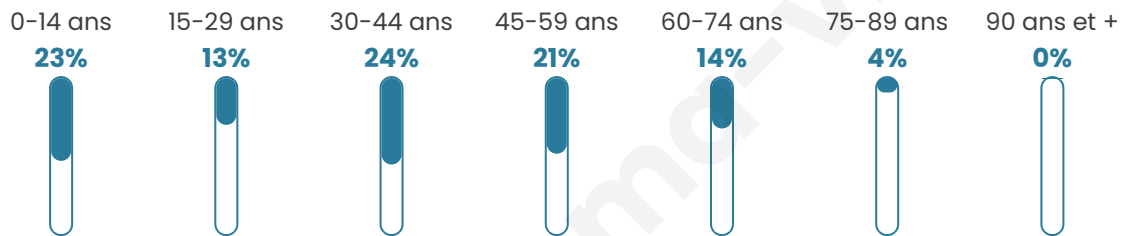

2 354

Age moyen

38 ans

Pop active

52.2%

Taux chômage

6%

Pop densité

181 h/km²

Revenu moyen

24 310 €/an

Evolution du nombre d'habitants

Sources : Institut national de la statistique et des études économiques (insee) selon Les dernières parutions officielles de 2024 portant sur les années 2020, 2021 et 2022.

Tranche d'âge

Activité professionnelle

Niveau de diplôme

Composition des ménages

Profils électoraux

Premier tour

	Emmanuel MACRON	29.59 %
	Marine LE PEN	25.17 %
	Jean-Luc MÉLENCHON	19.48 %
	Éric ZEMMOUR	6.13 %
	Yannick JADOT	4.35 %
	Jean LASSALLE	3.47 %
	Fabien ROUSSEL	3.39 %
	Valérie PÉCRESSE	3.32 %
	Anne HIDALGO	1.62 %
	Philippe POUTOU	1.48 %
	Nicolas DUPONT-AIGNAN	1.48 %
	Nathalie ARTHAUD	0.52 %