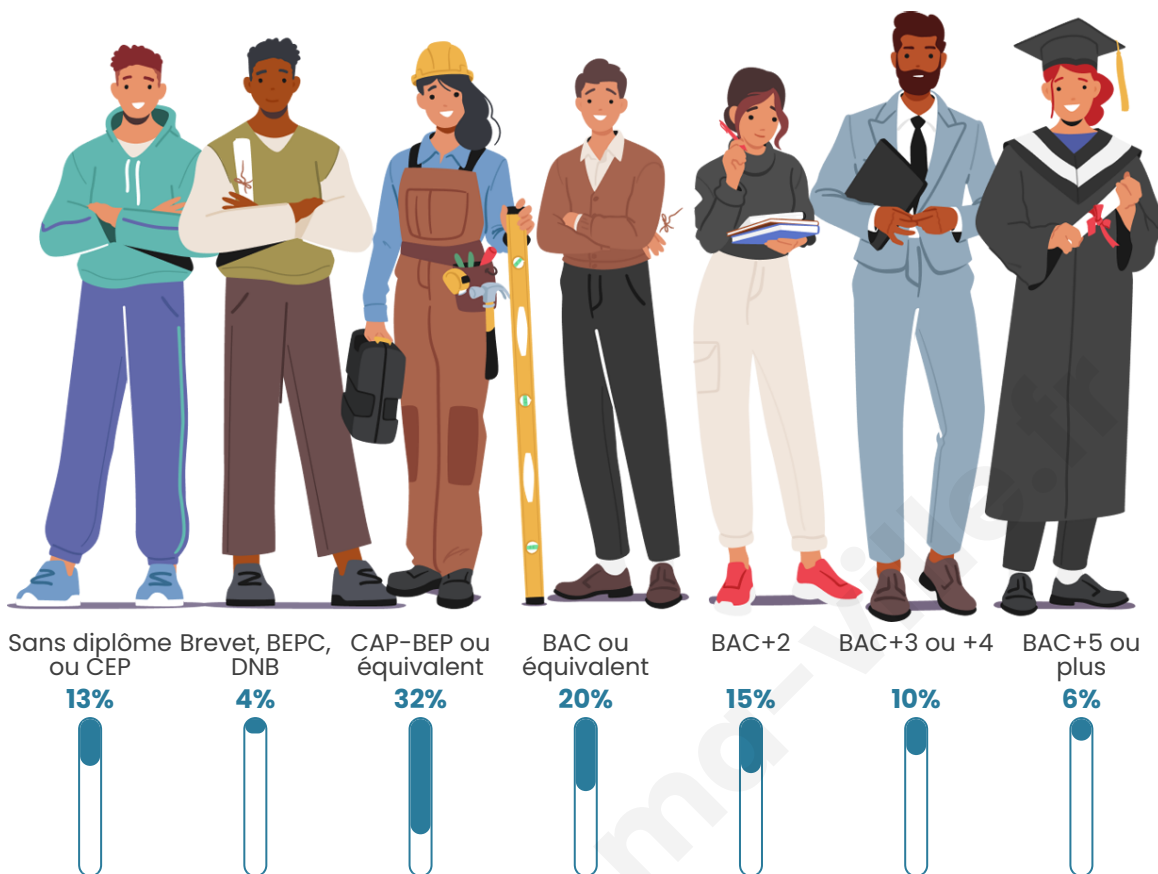

2 354

Age moyen

38 ans

Pop active

52.2%

Taux chômage

6%

Pop densité

Tranche d'âge

Activité professionnelle

Niveau de diplôme

Composition des ménages

Profils électoraux

Premier tour

	Emmanuel MACRON	29.59 %
	Marine LE PEN	25.17 %
	Jean-Luc MÉLENCHON	19.48 %
	Éric ZEMMOUR	6.13 %
	Yannick JADOT	4.35 %
	Jean LASSALLE	3.47 %
	Fabien ROUSSEL	3.39 %
	Valérie PÉCRESSE	3.32 %
	Anne HIDALGO	1.62 %
	Philippe POUTOU	1.48 %
	Nicolas DUPONT-AIGNAN	1.48 %
	Nathalie ARTHAUD	0.52 %