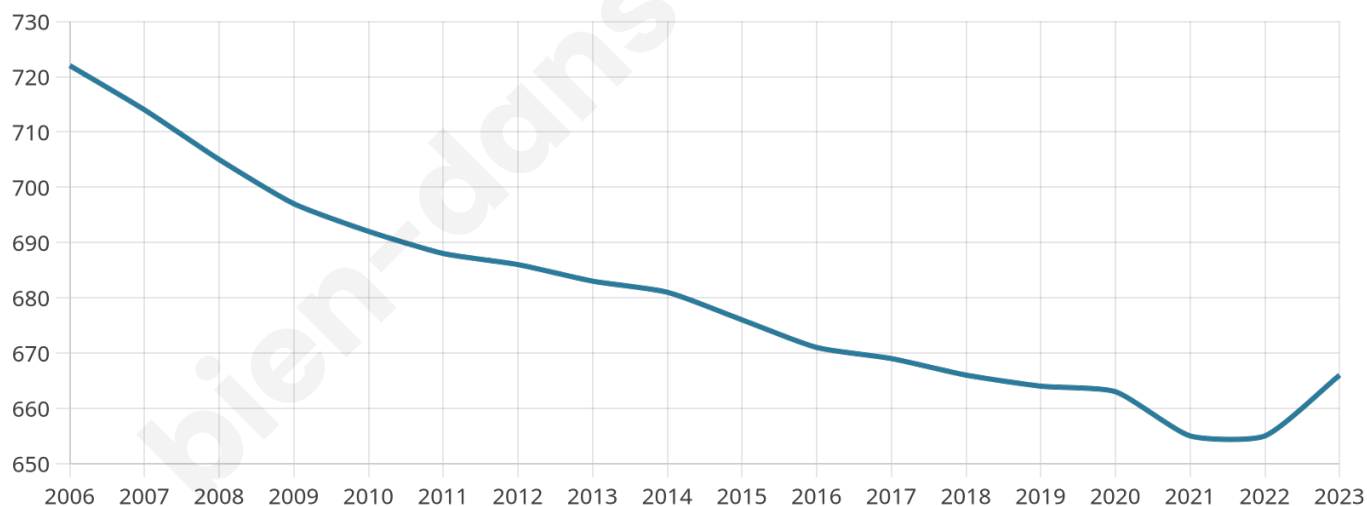

Version web

Ville de Vérin

Présenté par

BIEN dans
ma **VILLE** 

Sommaire

Situation géographique	3
Statistiques sur la population	4
Evolution du nombre d'habitants	4
Tranche d'âge	5
0-14 ans	5
15-29 ans	5
30-44 ans	5
45-59 ans	5
60-74 ans	5
75-89 ans	5
90 ans et +	5
Activité professionnelle	5
Agriculteurs	5
Artisans, Commerçants	5
Cadres et sup.	5
Professions intermédiaires	5
Employé	5
Ouvrier	5
Retraité	5
Autres	5
Niveau de diplôme	6
Sans diplôme ou CEP	6
Brevet, BEPC, DNB	6
CAP-BEP ou équivalent	6
BAC ou équivalent	6
BAC+2	6
BAC+3 ou +4	6
BAC+5 ou plus	6
Composition des ménages	6
Couple sans enfant	6
Couple avec enfant(s)	6
Famille monoparentale	6
Colocation / Autre	6
Personnes seules	6
Profils électoraux	7
Premier tour	7
Sécurité	8
Evolution du nombre d'infractions	8
Pour comparer	9
Services à la population	10
Commerce	10
Éducation	10
Villes autour de Vérin	12

666

Age moyen

43 ans

Pop active

52.4%

Taux chômage

7.5%

Pop densité

222 h/km²

Revenu moyen

26 600 €/an

Evolution du nombre d'habitants

Sources : Institut national de la statistique et des études économiques (insee) selon Les dernières parutions officielles de 2024 portant sur les années 2020, 2021 et 2022.