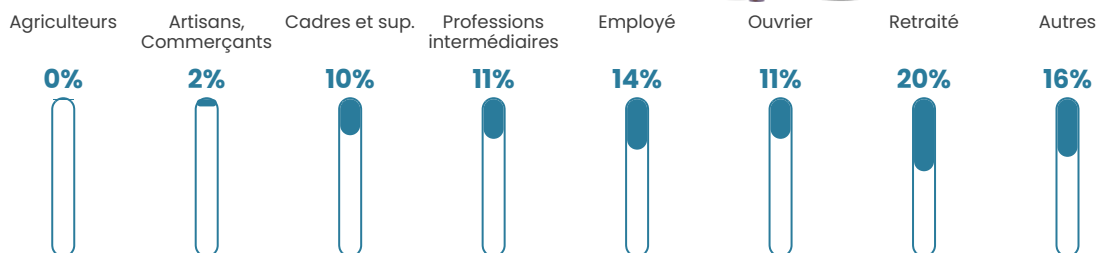

222 h/km²

Revenu moyen

26 600 €/an

Evolution du nombre d'habitants

Sources : Institut national de la statistique et des études économiques (insee) selon Les dernières parutions officielles de 2024 portant sur les années 2020, 2021 et 2022.

Tranche d'âge

Activité professionnelle

Niveau de diplôme

Composition des ménages

Profils électoraux

Premier tour

	Emmanuel MACRON	30.23 %
	Marine LE PEN	26.74 %
	Jean-Luc MÉLENCHON	15.35 %
	Valérie PÉCRESSÉ	4.88 %
	Éric ZEMMOUR	4.65 %
	Yannick JADOT	4.65 %
	Nicolas DUPONT-AIGNAN	3.72 %
	Jean LASSALLE	3.02 %
	Fabien ROUSSEL	2.33 %
	Anne HIDALGO	2.33 %
	Philippe POUTOU	1.16 %
	Nathalie ARTHAUD	0.93 %