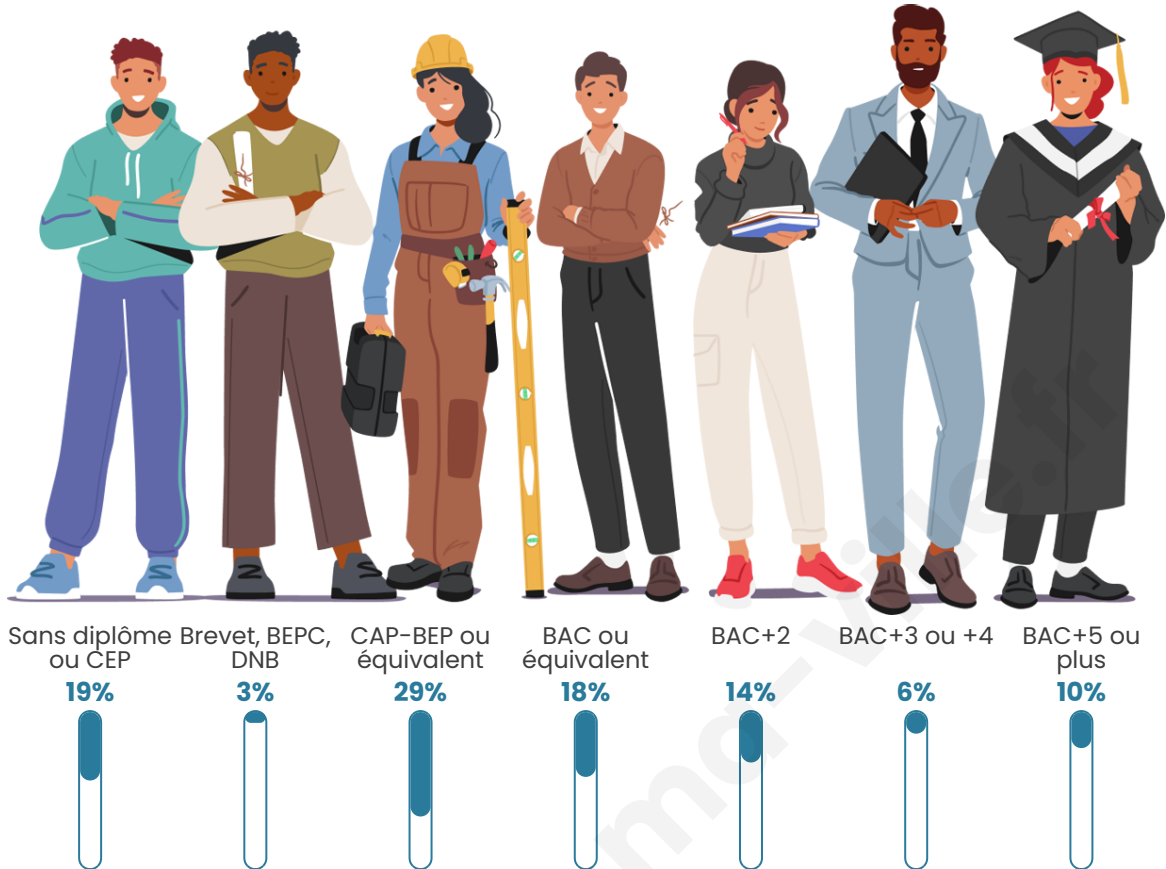

666

Age moyen

43 ans

Pop active

52.4%

Taux chômage

7.5%

Pop densité

Tranche d'âge

Activité professionnelle

Niveau de diplôme

Composition des ménages

Profils électoraux

Premier tour

	Emmanuel MACRON	30.23 %
	Marine LE PEN	26.74 %
	Jean-Luc MÉLENCHON	15.35 %
	Valérie PÉCRESSÉ	4.88 %
	Éric ZEMMOUR	4.65 %
	Yannick JADOT	4.65 %
	Nicolas DUPONT-AIGNAN	3.72 %
	Jean LASSALLE	3.02 %
	Fabien ROUSSEL	2.33 %
	Anne HIDALGO	2.33 %
	Philippe POUTOU	1.16 %
	Nathalie ARTHAUD	0.93 %