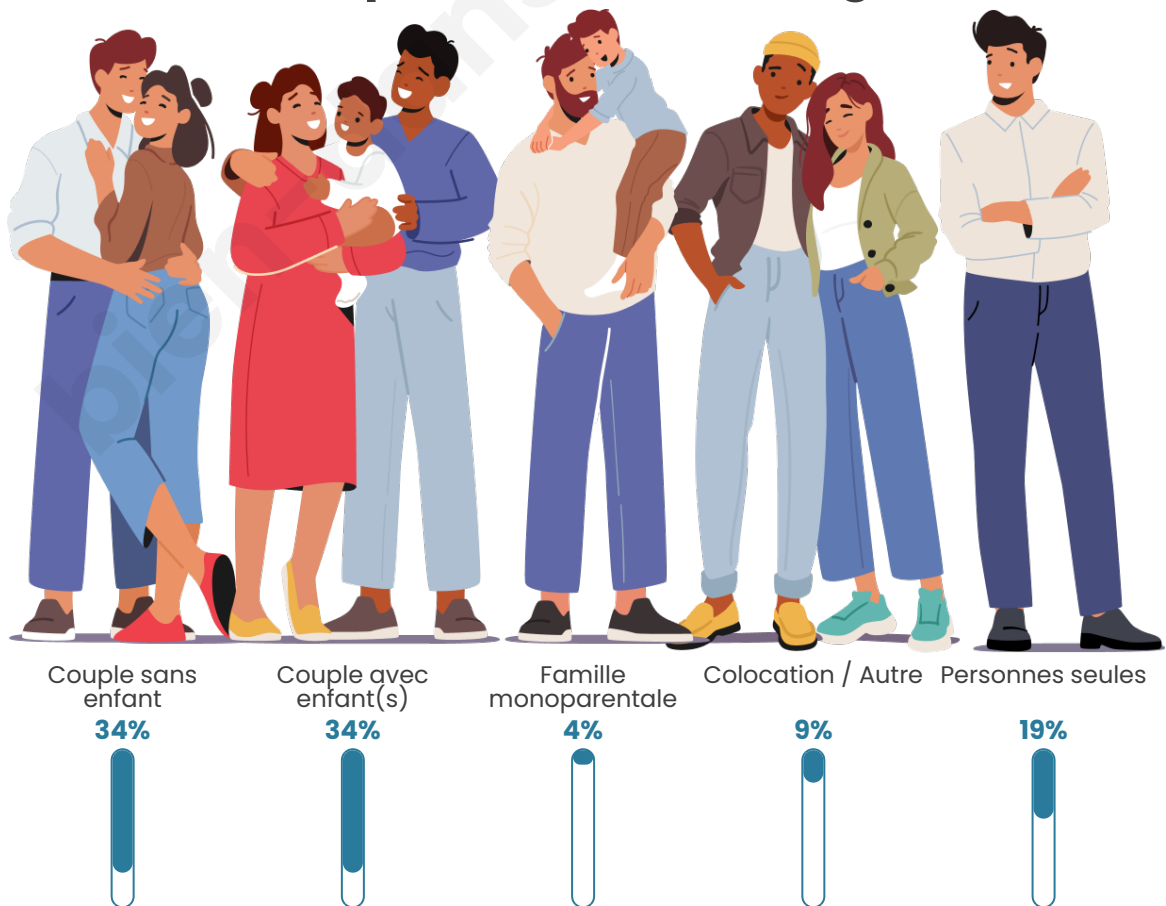

666

Age moyen

43 ans

Pop active

52.4%

Taux chômage

7.5%

Pop densité

Tranche d'âge

Activité professionnelle

Niveau de diplôme

Composition des ménages

Profils électoraux

Premier tour

	Emmanuel MACRON	30.23 %
	Marine LE PEN	26.74 %
	Jean-Luc MÉLENCHON	15.35 %
	Valérie PÉCRESSÉ	4.88 %
	Éric ZEMMOUR	4.65 %
	Yannick JADOT	4.65 %
	Nicolas DUPONT-AIGNAN	3.72 %
	Jean LASSALLE	3.02 %
	Fabien ROUSSEL	2.33 %
	Anne HIDALGO	2.33 %
	Philippe POUTOU	1.16 %
	Nathalie ARTHAUD	0.93 %