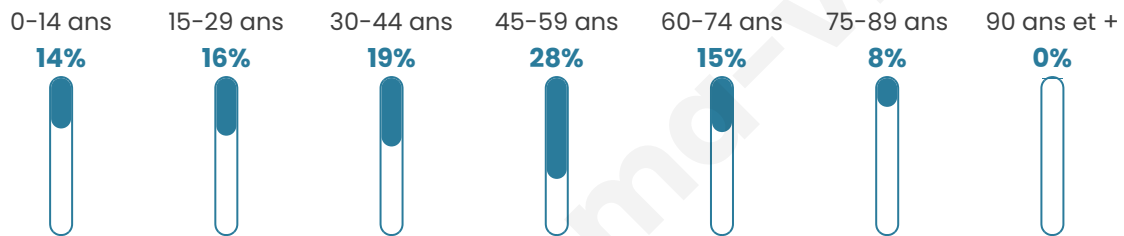

666

Age moyen

43 ans

Pop active

52.4%

Taux chômage

7.5%

Pop densité

222 h/km²

Revenu moyen

26 600 €/an

Evolution du nombre d'habitants

Sources : Institut national de la statistique et des études économiques (insee) selon Les dernières parutions officielles de 2024 portant sur les années 2020, 2021 et 2022.

Tranche d'âge

Activité professionnelle

Niveau de diplôme

Composition des ménages

Profils électoraux

Premier tour

	Emmanuel MACRON	30.23 %
	Marine LE PEN	26.74 %
	Jean-Luc MÉLENCHON	15.35 %
	Valérie PÉCRESSÉ	4.88 %
	Éric ZEMMOUR	4.65 %
	Yannick JADOT	4.65 %
	Nicolas DUPONT-AIGNAN	3.72 %
	Jean LASSALLE	3.02 %
	Fabien ROUSSEL	2.33 %
	Anne HIDALGO	2.33 %
	Philippe POUTOU	1.16 %
	Nathalie ARTHAUD	0.93 %