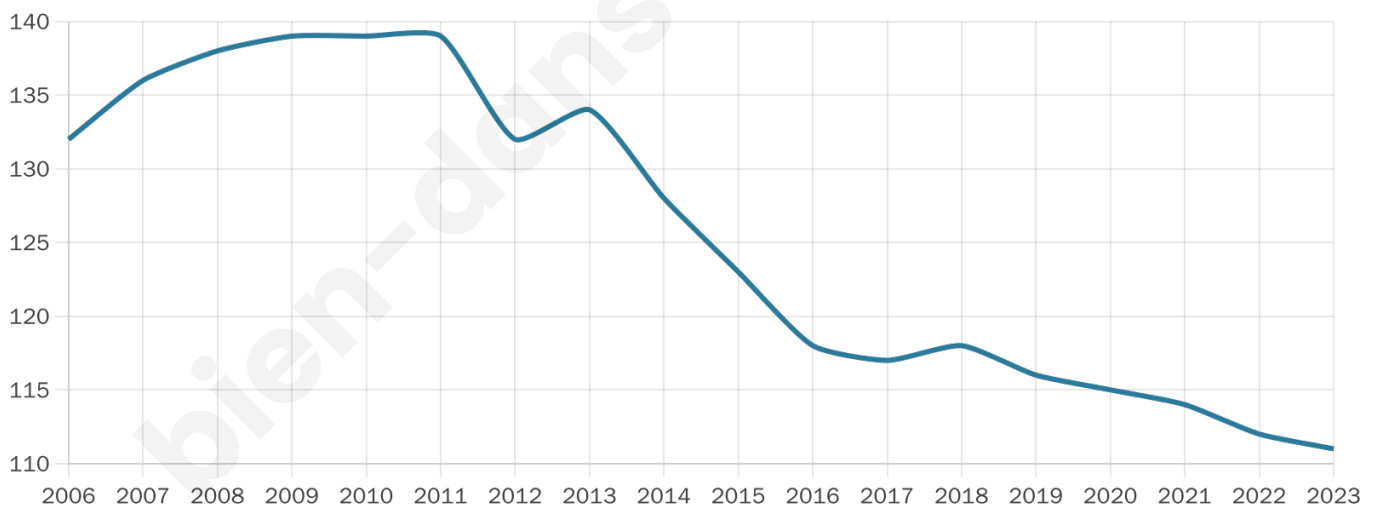

# Statistiques sur la population

Nombre d'habitants

**111**

Age moyen

**46 ans**

Pop active

**51.4%**

Taux chômage

**6.8%**

Pop densité

**11 h/km<sup>2</sup>**

Revenu moyen

**20 820 €/an**

## Evolution du nombre d'habitants

Sources : Institut national de la statistique et des études économiques (insee) selon Les dernières parutions officielles de 2024 portant sur les années 2020, 2021 et 2022.