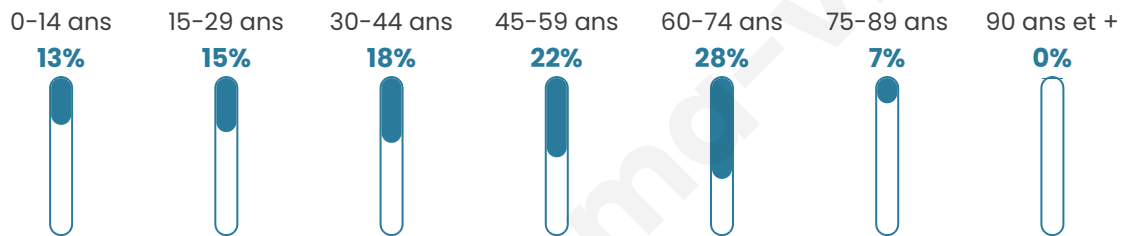

# Statistiques sur la population

Nombre d'habitants

**111**

Age moyen

**46 ans**

Pop active

**51.4%**

Taux chômage

**6.8%**

Pop densité

**11 h/km<sup>2</sup>**

Revenu moyen

**20 820 €/an**

## Evolution du nombre d'habitants

Sources : Institut national de la statistique et des études économiques (insee) selon Les dernières parutions officielles de 2024 portant sur les années 2020, 2021 et 2022.

## Tranche d'âge