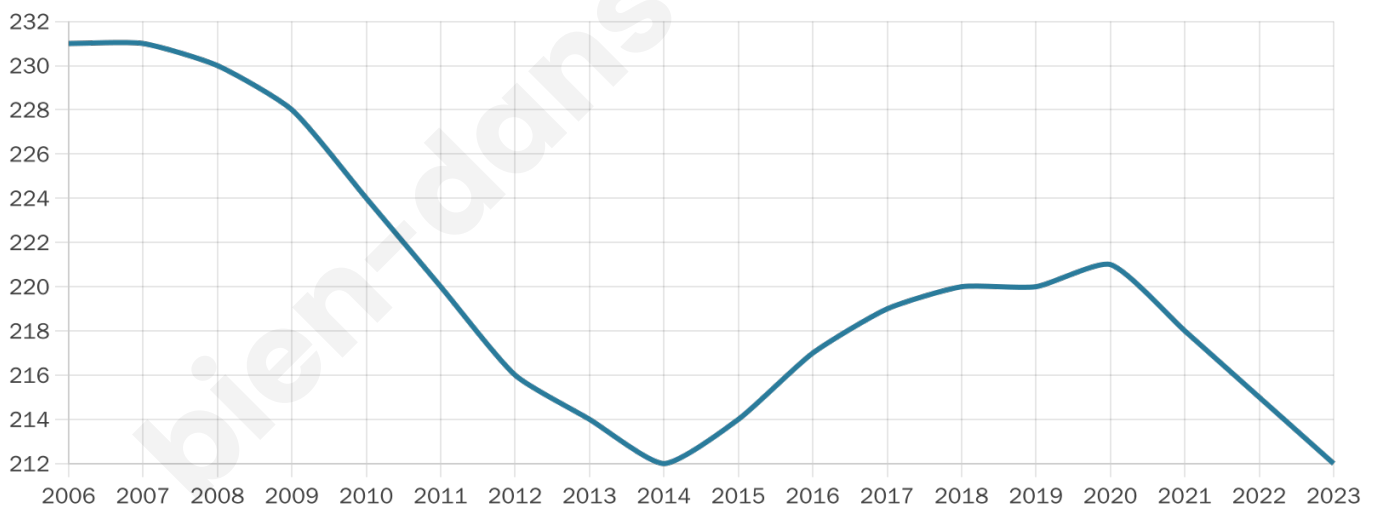

Version web

Ville de Le Verguier

Présenté par

BIEN dans
ma **VILLE** 

Sommaire

Situation géographique	3
Statistiques sur la population	4
Evolution du nombre d'habitants	4
Tranche d'âge	5
0-14 ans	5
15-29 ans	5
30-44 ans	5
45-59 ans	5
60-74 ans	5
75-89 ans	5
90 ans et +	5
Activité professionnelle	5
Agriculteurs	5
Artisans, Commerçants	5
Cadres et sup.	5
Professions intermédiaires	5
Employé	5
Ouvrier	5
Retraité	5
Autres	5
Niveau de diplôme	6
Sans diplôme ou CEP	6
Brevet, BEPC, DNB	6
CAP-BEP ou équivalent	6
BAC ou équivalent	6
BAC+2	6
BAC+3 ou +4	6
BAC+5 ou plus	6
Composition des ménages	6
Couple sans enfant	6
Couple avec enfant(s)	6
Famille monoparentale	6
Colocation / Autre	6
Personnes seules	6
Profil électoraux	7
Premier tour	7
Sécurité	9
Evolution du nombre d'infractions	9
Pour comparer	10
Services à la population	11
Commerce	11
Éducation	11
Villes autour de Le Verguier	12
Avis sur la ville de Le Verguier	13
Moyenne par critère	13
Villes autour de Le Verguier	13
Répartition des avis par note	13
Répartition des avis par note	13

42 ans

Pop active

43.4%

Taux chômage

11.9%

Pop densité

53 h/km²

Revenu moyen

21 230 €/an

Evolution du nombre d'habitants

Sources : Institut national de la statistique et des études économiques (insee) selon Les dernières parutions officielles de 2024 portant sur les années 2020, 2021 et 2022.