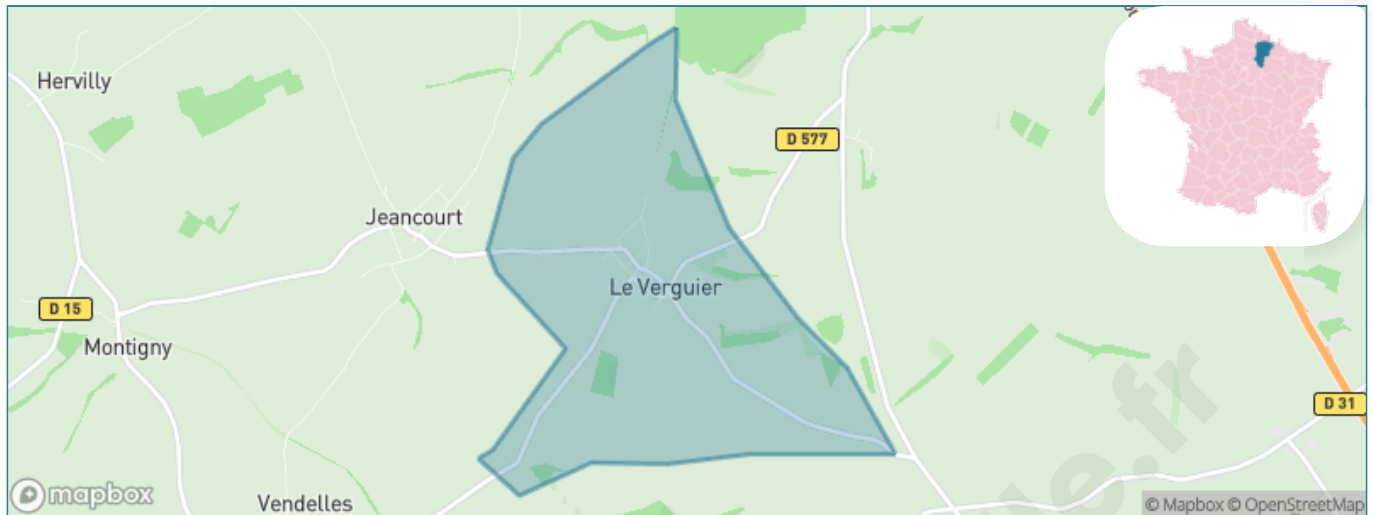

Version web

Ville de Le Verguier

Présenté par

BIEN dans
ma **VILLE** 

Sommaire

Situation géographique	3
Statistiques sur la population	4
Evolution du nombre d'habitants	4
Tranche d'âge	5
0-14 ans	5
15-29 ans	5
30-44 ans	5
45-59 ans	5
60-74 ans	5
75-89 ans	5
90 ans et +	5
Activité professionnelle	5
Agriculteurs	5
Artisans, Commerçants	5
Cadres et sup.	5
Professions intermédiaires	5
Employé	5
Ouvrier	5
Retraité	5
Autres	5
Niveau de diplôme	6
Sans diplôme ou CEP	6
Brevet, BEPC, DNB	6
CAP-BEP ou équivalent	6
BAC ou équivalent	6
BAC+2	6
BAC+3 ou +4	6
BAC+5 ou plus	6
Composition des ménages	6
Couple sans enfant	6
Couple avec enfant(s)	6
Famille monoparentale	6
Colocation / Autre	6
Personnes seules	6
Profil électoraux	7
Premier tour	7
Sécurité	9
Evolution du nombre d'infractions	9
Pour comparer	10
Services à la population	11
Commerce	11
Éducation	11
Villes autour de Le Verguier	12
Avis sur la ville de Le Verguier	13
Moyenne par critère	13
Villes autour de Le Verguier	13
Répartition des avis par note	13
Répartition des avis par note	13

Situation géographique

i Informations clés

- **Région** : Hauts-de-France
- **Département** : Aisne
- **Code postal** : 02490
- **Superficie** : 4 km²

Statistiques sur la population

Nombre d'habitants

212

Age moyen