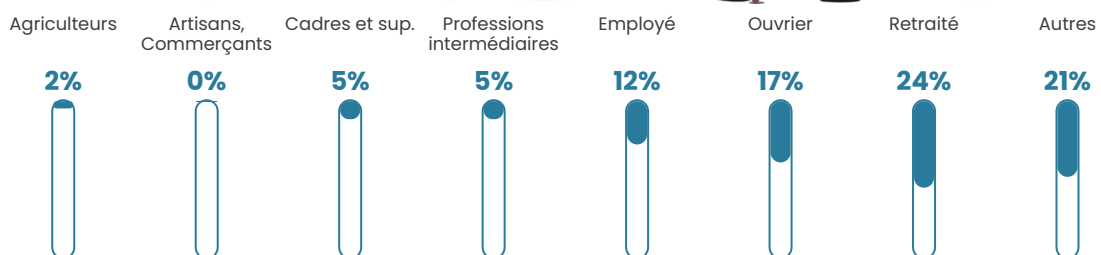

42 ans

Pop active

43.4%

Taux chômage

11.9%

Pop densité

53 h/km²

Revenu moyen

21 230 €/an

Evolution du nombre d'habitants

Sources : Institut national de la statistique et des études économiques (insee) selon Les dernières parutions officielles de 2024 portant sur les années 2020, 2021 et 2022.

Tranche d'âge

Activité professionnelle

Niveau de diplôme

Composition des ménages

Profils électoraux

Premier tour

	Marine LE PEN	49.60 %
	Éric ZEMMOUR	13.60 %
	Emmanuel MACRON	11.20 %
	Jean-Luc MÉLENCHON	10.40 %
	Valérie PÉCRESE	4.00 %
	Jean LASSALLE	3.20 %
	Nicolas DUPONT-AIGNAN	3.20 %
	Yannick JADOT	2.40 %
	Philippe POUTOU	1.60 %
	Fabien ROUSSEL	0.80 %
	Nathalie ARTHAUD	0.00 %
	Anne HIDALGO	0.00 %