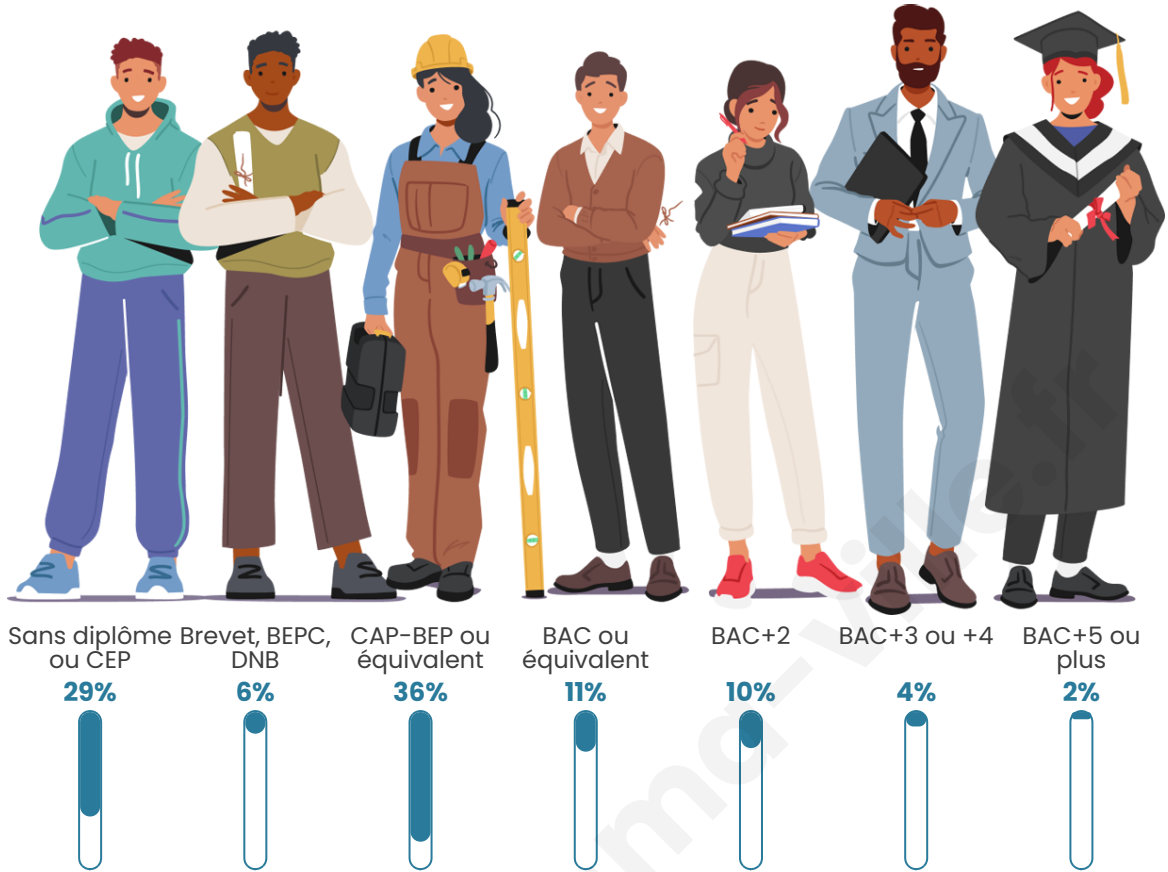

Tranche d'âge

Activité professionnelle

Niveau de diplôme

Composition des ménages

Profils électoraux

Premier tour

	Marine LE PEN	49.60 %
	Éric ZEMMOUR	13.60 %
	Emmanuel MACRON	11.20 %
	Jean-Luc MÉLENCHON	10.40 %
	Valérie PÉCRESE	4.00 %
	Jean LASSALLE	3.20 %
	Nicolas DUPONT-AIGNAN	3.20 %
	Yannick JADOT	2.40 %
	Philippe POUTOU	1.60 %
	Fabien ROUSSEL	0.80 %
	Nathalie ARTHAUD	0.00 %
	Anne HIDALGO	0.00 %