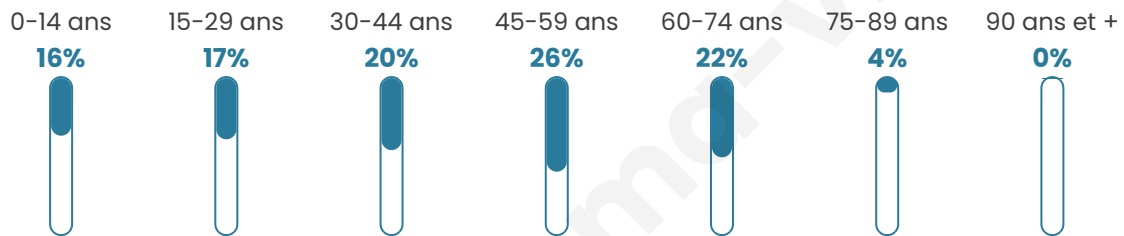

Version web

Ville de Le Verguier

Présenté par

BIEN dans
ma **VILLE** 

Sommaire

Situation géographique	3
Statistiques sur la population	4
Evolution du nombre d'habitants	4
Tranche d'âge	5
0-14 ans	5
15-29 ans	5
30-44 ans	5
45-59 ans	5
60-74 ans	5
75-89 ans	5
90 ans et +	5
Activité professionnelle	5
Agriculteurs	5
Artisans, Commerçants	5
Cadres et sup.	5
Professions intermédiaires	5
Employé	5
Ouvrier	5
Retraité	5
Autres	5
Niveau de diplôme	6
Sans diplôme ou CEP	6
Brevet, BEPC, DNB	6
CAP-BEP ou équivalent	6
BAC ou équivalent	6
BAC+2	6
BAC+3 ou +4	6
BAC+5 ou plus	6
Composition des ménages	6
Couple sans enfant	6
Couple avec enfant(s)	6
Famille monoparentale	6
Colocation / Autre	6
Personnes seules	6
Profil électoraux	7
Premier tour	7
Sécurité	9
Evolution du nombre d'infractions	9
Pour comparer	10
Services à la population	11
Commerce	11
Éducation	11
Villes autour de Le Verguier	12
Avis sur la ville de Le Verguier	13
Moyenne par critère	13
Villes autour de Le Verguier	13
Répartition des avis par note	13
Répartition des avis par note	13

42 ans

Pop active

43.4%

Taux chômage

11.9%

Pop densité

53 h/km²

Revenu moyen

Tranche d'âge

Activité professionnelle

Niveau de diplôme

Composition des ménages

Profils électoraux

Premier tour

	Marine LE PEN	49.60 %
	Éric ZEMMOUR	13.60 %
	Emmanuel MACRON	11.20 %
	Jean-Luc MÉLENCHON	10.40 %
	Valérie PÉCRESE	4.00 %
	Jean LASSALLE	3.20 %
	Nicolas DUPONT-AIGNAN	3.20 %
	Yannick JADOT	2.40 %
	Philippe POUTOU	1.60 %
	Fabien ROUSSEL	0.80 %
	Nathalie ARTHAUD	0.00 %
	Anne HIDALGO	0.00 %