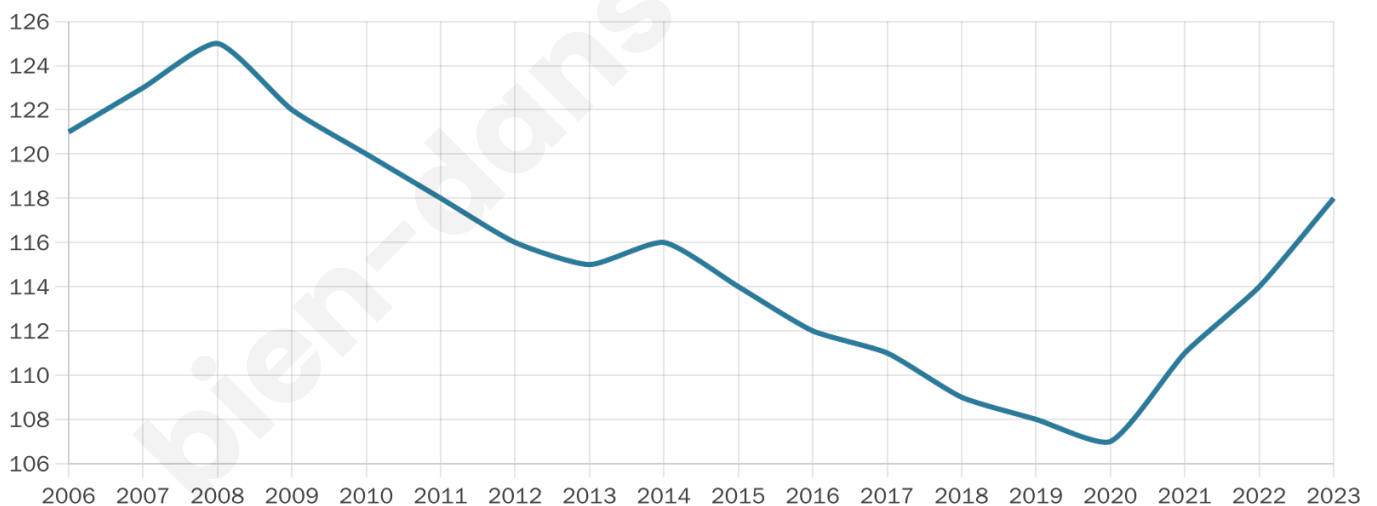

Nombre d'habitants

118

Age moyen

55 ans

Pop active

33.9%

Taux chômage

3.6%

Pop densité

3 h/km²

Revenu moyen

NC

Evolution du nombre d'habitants

Sources : Institut national de la statistique et des études économiques (insee) selon Les dernières parutions officielles de 2024 portant sur les années 2020, 2021 et 2022.

Tranche d'âge

Activité professionnelle

Niveau de diplôme

Composition des ménages

Profils électoraux

Premier tour

	Emmanuel MACRON	26.74 %
	Jean LASSALLE	17.44 %
	Marine LE PEN	17.44 %
	Jean-Luc MÉLENCHON	15.12 %
	Éric ZEMMOUR	10.47 %
	Fabien ROUSSEL	3.49 %
	Yannick JADOT	3.49 %
	Nicolas DUPONT- AIGNAN	3.49 %
	Nathalie ARTHAUD	1.16 %
	Valérie PÉCRESSÉ	1.16 %
	Anne HIDALGO	0.00 %
	Philippe POUTOU	0.00 %