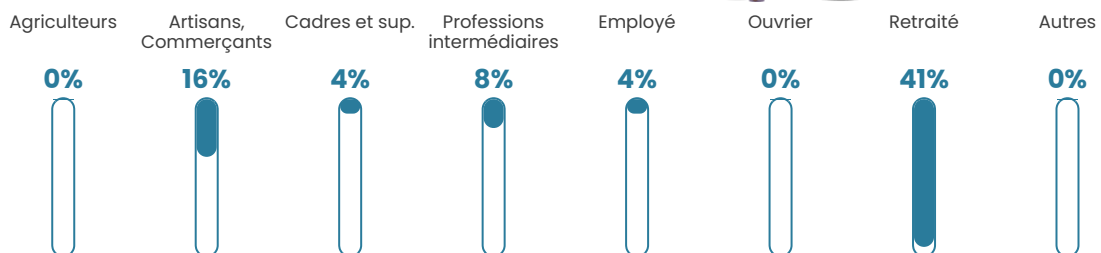

Pop densité

3 h/km²

Revenu moyen

NC

Evolution du nombre d'habitants

Sources : Institut national de la statistique et des études économiques (insee) selon Les dernières parutions officielles de 2024 portant sur les années 2020, 2021 et 2022.

Tranche d'âge

Activité professionnelle

Niveau de diplôme

Composition des ménages

Profils électoraux

Premier tour

	Emmanuel MACRON	26.74 %
	Jean LASSALLE	17.44 %
	Marine LE PEN	17.44 %
	Jean-Luc MÉLENCHON	15.12 %
	Éric ZEMMOUR	10.47 %
	Fabien ROUSSEL	3.49 %
	Yannick JADOT	3.49 %
	Nicolas DUPONT- AIGNAN	3.49 %
	Nathalie ARTHAUD	1.16 %
	Valérie PÉCRESSÉ	1.16 %
	Anne HIDALGO	0.00 %
	Philippe POUTOU	0.00 %