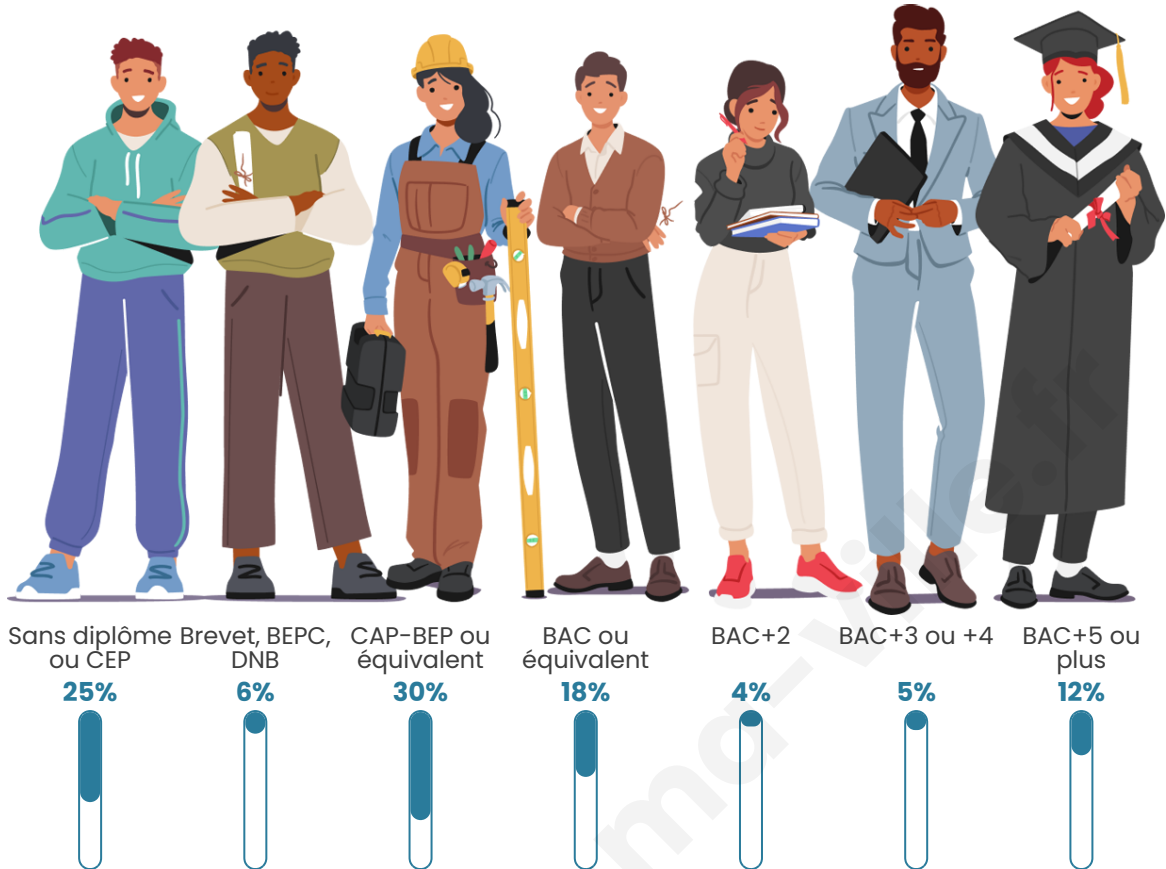

Nombre d'habitants

118

Age moyen

55 ans

Pop active

33.9%

Taux chômage

3.6%

Tranche d'âge

Activité professionnelle

Niveau de diplôme

Composition des ménages

Profils électoraux

Premier tour

	Emmanuel MACRON	26.74 %
	Jean LASSALLE	17.44 %
	Marine LE PEN	17.44 %
	Jean-Luc MÉLENCHON	15.12 %
	Éric ZEMMOUR	10.47 %
	Fabien ROUSSEL	3.49 %
	Yannick JADOT	3.49 %
	Nicolas DUPONT- AIGNAN	3.49 %
	Nathalie ARTHAUD	1.16 %
	Valérie PÉCRESSÉ	1.16 %
	Anne HIDALGO	0.00 %
	Philippe POUTOU	0.00 %