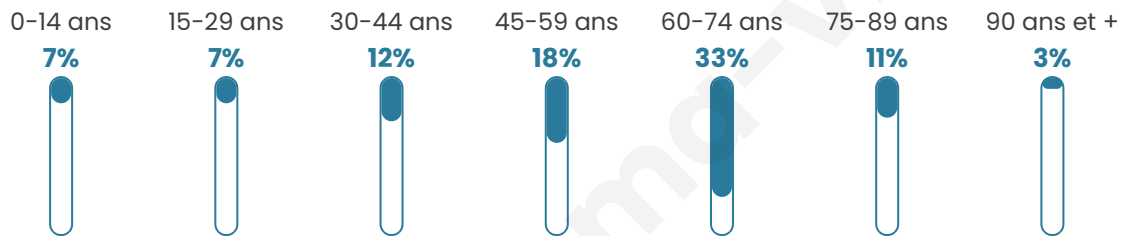

Nombre d'habitants

118

Age moyen

55 ans

Pop active

33.9%

Taux chômage

3.6%

Pop densité

3 h/km²

Revenu moyen

NC

Evolution du nombre d'habitants

Sources : Institut national de la statistique et des études économiques (insee) selon Les dernières parutions officielles de 2024 portant sur les années 2020, 2021 et 2022.

Tranche d'âge

Activité professionnelle

Niveau de diplôme

Composition des ménages

Profils électoraux

Premier tour

	Emmanuel MACRON	26.74 %
	Jean LASSALLE	17.44 %
	Marine LE PEN	17.44 %
	Jean-Luc MÉLENCHON	15.12 %
	Éric ZEMMOUR	10.47 %
	Fabien ROUSSEL	3.49 %
	Yannick JADOT	3.49 %
	Nicolas DUPONT- AIGNAN	3.49 %
	Nathalie ARTHAUD	1.16 %
	Valérie PÉCRESSÉ	1.16 %
	Anne HIDALGO	0.00 %
	Philippe POUTOU	0.00 %