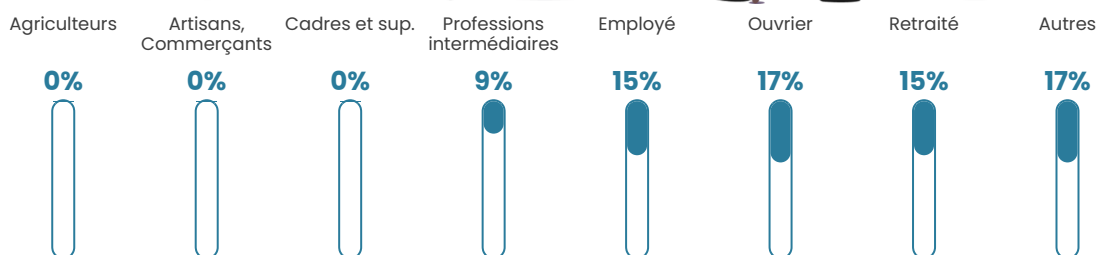

22 h/km²

Revenu moyen

17 920 €/an

Evolution du nombre d'habitants

Sources : Institut national de la statistique et des études économiques (insee) selon Les dernières parutions officielles de 2024 portant sur les années 2020, 2021 et 2022.

Tranche d'âge

Activité professionnelle

Niveau de diplôme

Composition des ménages

Profils électoraux

Premier tour

	Emmanuel MACRON	34.15 %
	Marine LE PEN	24.39 %
	Jean-Luc MÉLENCHON	20.73 %
	Valérie PÉCRESSÉ	8.54 %
	Éric ZEMMOUR	4.88 %
	Jean LASSALLE	3.66 %
	Yannick JADOT	2.44 %
	Nicolas DUPONT- AIGNAN	1.22 %
	Nathalie ARTHAUD	0.00 %
	Fabien ROUSSEL	0.00 %
	Anne HIDALGO	0.00 %
	Philippe POUTOU	0.00 %