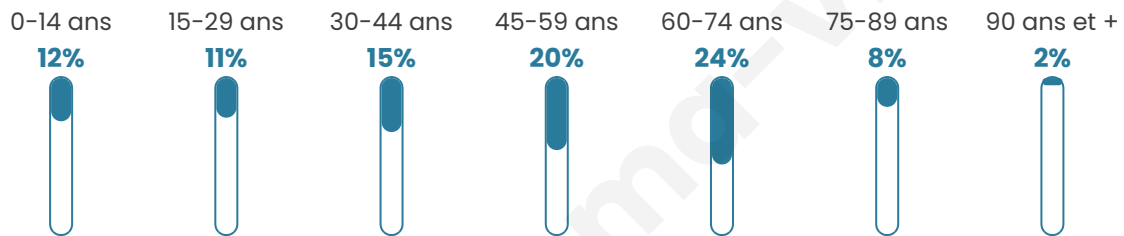

172

Age moyen

47 ans

Pop active

39.5%

Taux chômage

8.7%

Pop densité

22 h/km²

Revenu moyen

17 920 €/an

Evolution du nombre d'habitants

Sources : Institut national de la statistique et des études économiques (insee) selon Les dernières parutions officielles de 2024 portant sur les années 2020, 2021 et 2022.

Tranche d'âge

Activité professionnelle

Niveau de diplôme

Composition des ménages

Profils électoraux

Premier tour

	Emmanuel MACRON	34.15 %
	Marine LE PEN	24.39 %
	Jean-Luc MÉLENCHON	20.73 %
	Valérie PÉCRESSÉ	8.54 %
	Éric ZEMMOUR	4.88 %
	Jean LASSALLE	3.66 %
	Yannick JADOT	2.44 %
	Nicolas DUPONT- AIGNAN	1.22 %
	Nathalie ARTHAUD	0.00 %
	Fabien ROUSSEL	0.00 %
	Anne HIDALGO	0.00 %
	Philippe POUTOU	0.00 %

103 inscrits

Participation : 79.61%
Votes blancs : 0.00%
Votes nuls : 0.00%

Second tour

	Emmanuel MACRON	62,34 %
	Marine LE PEN	37,66 %

103 inscrits

Participation : 77.67%
Votes blancs : 1.25%
Votes nuls : 2.5%