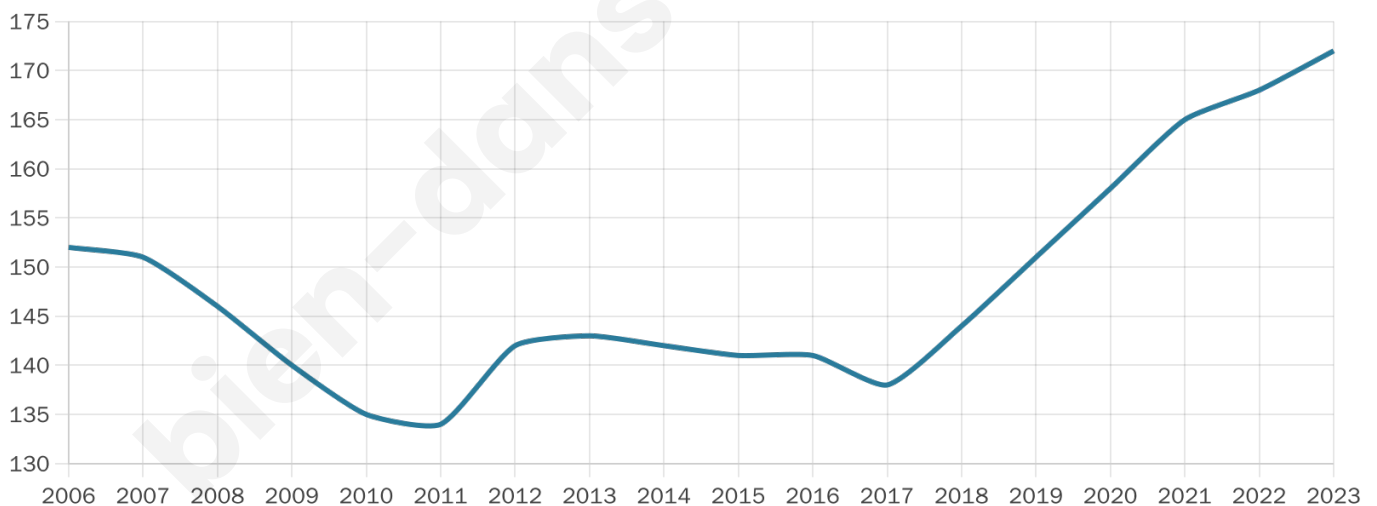

172

Age moyen

47 ans

Pop active

39.5%

Taux chômage

8.7%

Pop densité

22 h/km²

Revenu moyen

17 920 €/an

Evolution du nombre d'habitants

Sources : Institut national de la statistique et des études économiques (insee) selon Les dernières parutions officielles de 2024 portant sur les années 2020, 2021 et 2022.