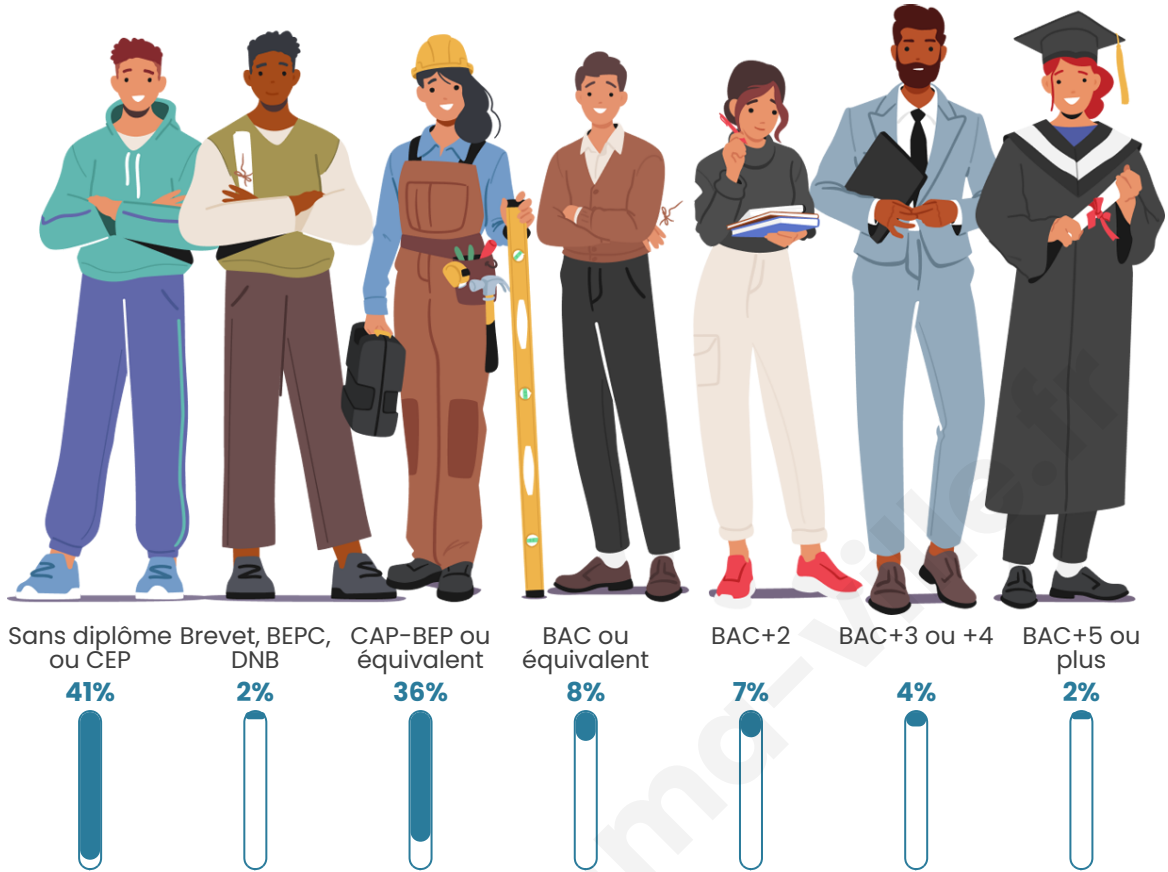

Tranche d'âge

Activité professionnelle

Niveau de diplôme

Composition des ménages

Profils électoraux

Premier tour

	Emmanuel MACRON	34.15 %
	Marine LE PEN	24.39 %
	Jean-Luc MÉLENCHON	20.73 %
	Valérie PÉCRESSÉ	8.54 %
	Éric ZEMMOUR	4.88 %
	Jean LASSALLE	3.66 %
	Yannick JADOT	2.44 %
	Nicolas DUPONT- AIGNAN	1.22 %
	Nathalie ARTHAUD	0.00 %
	Fabien ROUSSEL	0.00 %
	Anne HIDALGO	0.00 %
	Philippe POUTOU	0.00 %