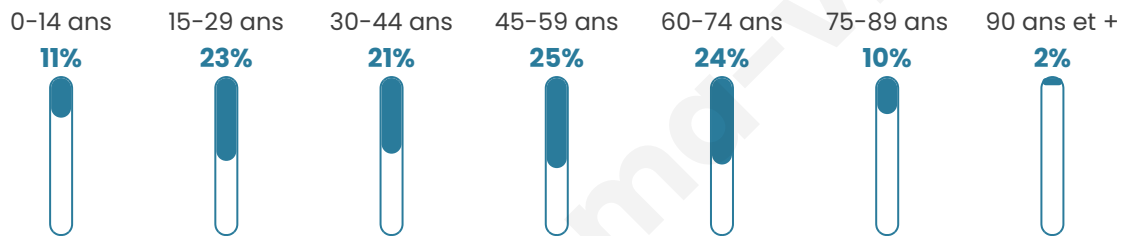

Nombre d'habitants

222

Age moyen

45 ans

Pop active

58.1%

Taux chômage

2.1%

Pop densité

44 h/km²

Revenu moyen

31 480 €/an

Evolution du nombre d'habitants

Sources : Institut national de la statistique et des études économiques (insee) selon Les dernières parutions officielles de 2024 portant sur les années 2020, 2021 et 2022.

Tranche d'âge

Activité professionnelle

Niveau de diplôme

Composition des ménages

Profils électoraux

Premier tour

	Emmanuel MACRON	43.79 %
	Marine LE PEN	15.38 %
	Jean-Luc MÉLENCHON	13.61 %
	Éric ZEMMOUR	8.28 %
	Yannick JADOT	7.10 %
	Valérie PÉCRESE	4.73 %
	Nicolas DUPONT-AIGNAN	3.55 %
	Fabien ROUSSEL	1.18 %
	Jean LASSALLE	1.18 %
	Anne HIDALGO	1.18 %
	Nathalie ARTHAUD	0.00 %
	Philippe POUTOU	0.00 %

212 inscrits

Participation : 82.08%

Votes blancs : 2.30%

Votes nuls : 0.57%

Second tour

	Emmanuel MACRON	70,81 %
	Marine LE PEN	29,19 %

212 inscrits

Participation : 79.72%