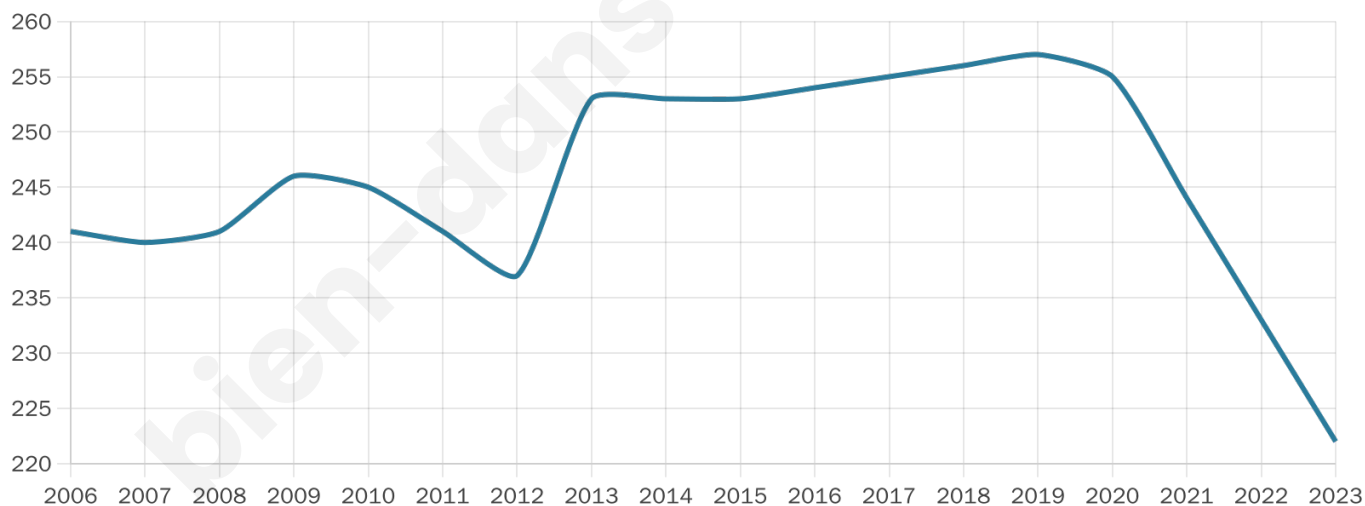

Nombre d'habitants

222

Age moyen

45 ans

Pop active

58.1%

Taux chômage

2.1%

Pop densité

44 h/km²

Revenu moyen

31 480 €/an

Evolution du nombre d'habitants

Sources : Institut national de la statistique et des études économiques (insee) selon Les dernières parutions officielles de 2024 portant sur les années 2020, 2021 et 2022.

Tranche d'âge

Activité professionnelle

Niveau de diplôme

Composition des ménages

Profils électoraux

Premier tour

	Emmanuel MACRON	43.79 %
	Marine LE PEN	15.38 %
	Jean-Luc MÉLENCHON	13.61 %
	Éric ZEMMOUR	8.28 %
	Yannick JADOT	7.10 %
	Valérie PÉCRESE	4.73 %
	Nicolas DUPONT-AIGNAN	3.55 %
	Fabien ROUSSEL	1.18 %
	Jean LASSALLE	1.18 %
	Anne HIDALGO	1.18 %
	Nathalie ARTHAUD	0.00 %
	Philippe POUTOU	0.00 %