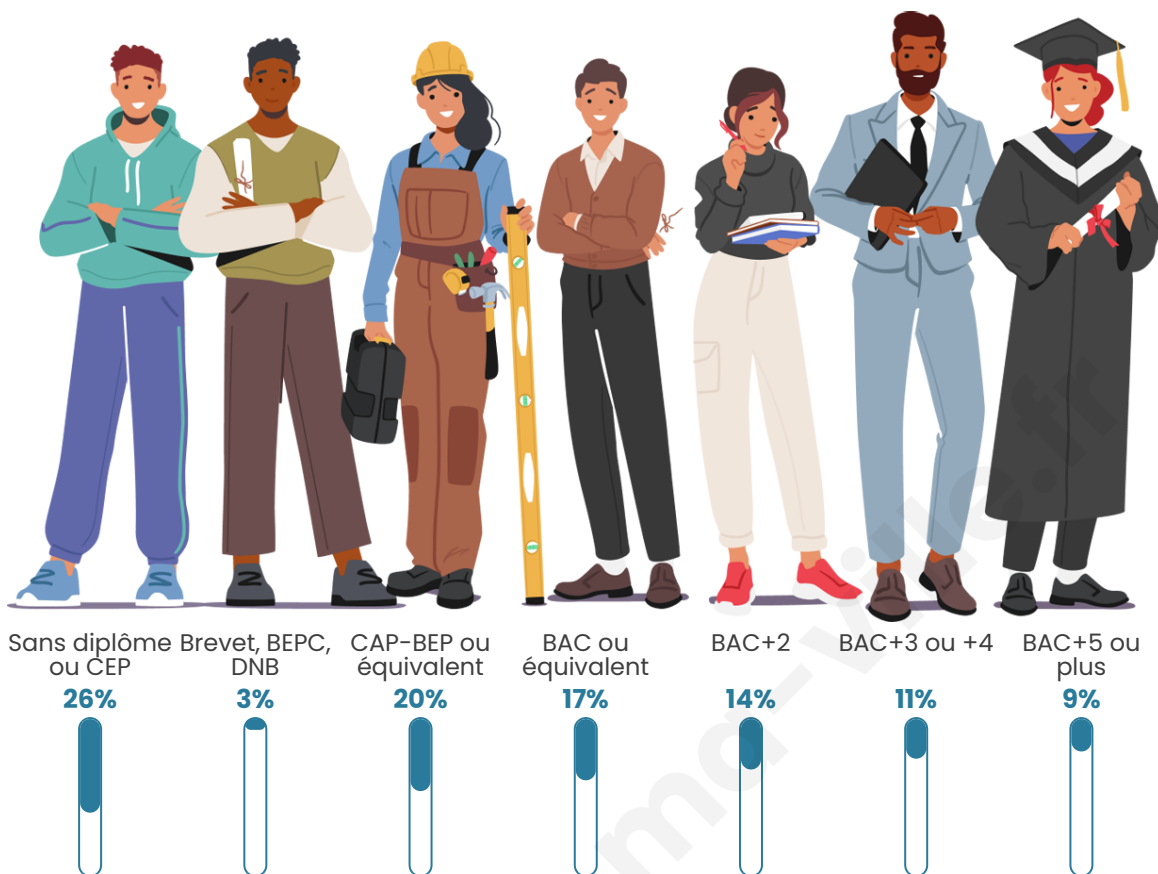

Nombre d'habitants

222

Age moyen

45 ans

Pop active

58.1%

Taux chômage

2.1%

Pop densité

44 h/km²

Revenu moyen

31 480 €/an

Evolution du nombre d'habitants

Sources : Institut national de la statistique et des études économiques (insee) selon Les dernières parutions officielles de 2024 portant sur les années 2020, 2021 et 2022.

Tranche d'âge

Activité professionnelle

Niveau de diplôme

Composition des ménages

Profils électoraux

Premier tour

	Emmanuel MACRON	43.79 %
	Marine LE PEN	15.38 %
	Jean-Luc MÉLENCHON	13.61 %
	Éric ZEMMOUR	8.28 %
	Yannick JADOT	7.10 %
	Valérie PÉCRESE	4.73 %
	Nicolas DUPONT-AIGNAN	3.55 %
	Fabien ROUSSEL	1.18 %
	Jean LASSALLE	1.18 %
	Anne HIDALGO	1.18 %
	Nathalie ARTHAUD	0.00 %
	Philippe POUTOU	0.00 %