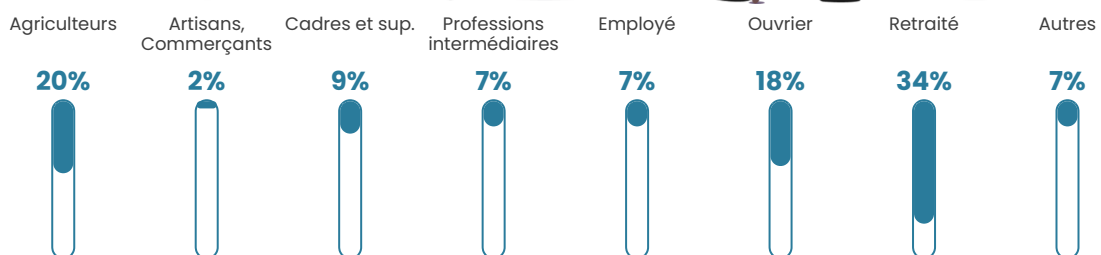

Pop densité

44 h/km²

Revenu moyen

31 480 €/an

Evolution du nombre d'habitants

Sources : Institut national de la statistique et des études économiques (insee) selon Les dernières parutions officielles de 2024 portant sur les années 2020, 2021 et 2022.

Tranche d'âge

Activité professionnelle

Niveau de diplôme

Composition des ménages

Profils électoraux

Premier tour

	Emmanuel MACRON	43.79 %
	Marine LE PEN	15.38 %
	Jean-Luc MÉLENCHON	13.61 %
	Éric ZEMMOUR	8.28 %
	Yannick JADOT	7.10 %
	Valérie PÉCRESE	4.73 %
	Nicolas DUPONT-AIGNAN	3.55 %
	Fabien ROUSSEL	1.18 %
	Jean LASSALLE	1.18 %
	Anne HIDALGO	1.18 %
	Nathalie ARTHAUD	0.00 %
	Philippe POUTOU	0.00 %