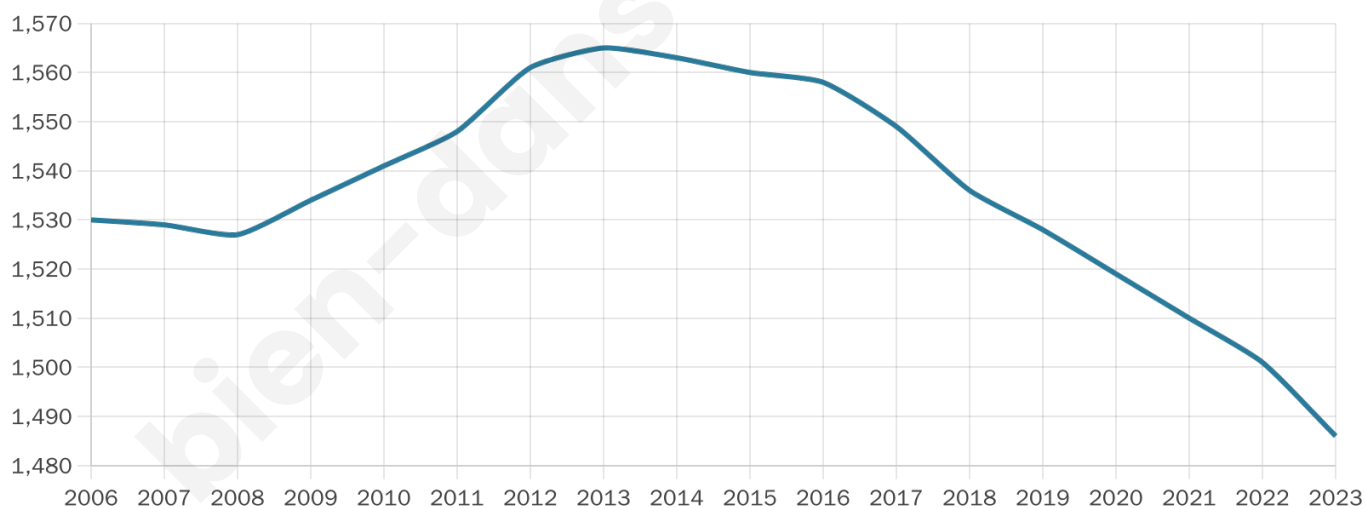

Statistiques sur la population

Nombre d'habitants

1 486

Age moyen

41 ans

Pop active

45.5%

Taux chômage

5.7%

Pop densité

39 h/km²

Revenu moyen

22 210 €/an

Evolution du nombre d'habitants

Sources : Institut national de la statistique et des études économiques (insee) selon Les dernières parutions officielles de 2024 portant sur les années 2020, 2021 et 2022.

Tranche d'âge

Activité professionnelle

Niveau de diplôme

Composition des ménages

Profils électoraux

Premier tour

| | | |
|---|-----------------------|---------|
|  | Marine LE PEN | 45.20 % |
|  | Emmanuel MACRON | 19.35 % |
|  | Jean-Luc MÉLENCHON | 15.43 % |
|  | Éric ZEMMOUR | 4.87 % |
|  | Valérie PÉCRESE | 4.06 % |
|  | Nicolas DUPONT-AIGNAN | 2.71 % |
|  | Jean LASSALLE | 2.44 % |
|  | Fabien ROUSSEL | 2.30 % |
|  | Anne HIDALGO | 1.22 % |
|  | Yannick JADOT | 1.08 % |
|  | Philippe POUTOU | 0.95 % |
|  | Nathalie ARTHAUD | 0.41 % |