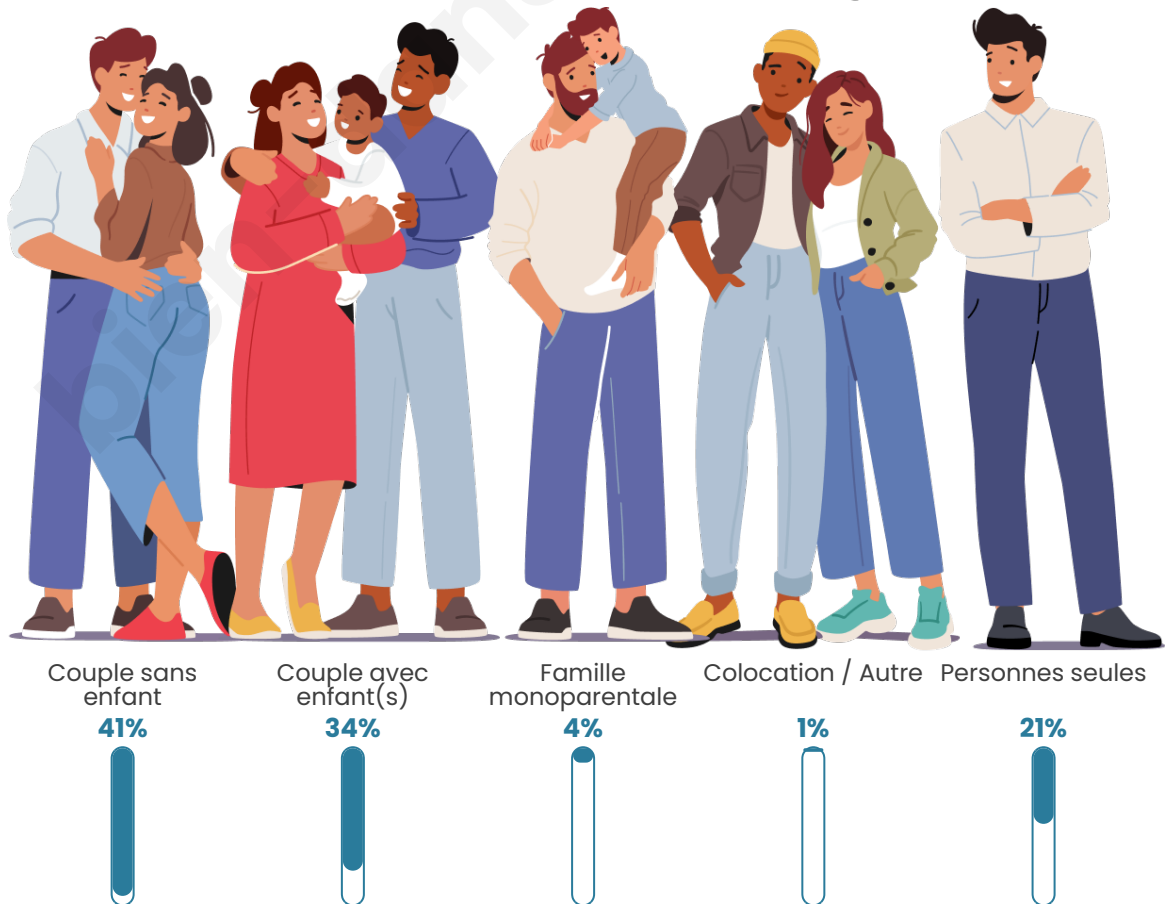

Statistiques sur la population

Nombre d'habitants

1 486

Age moyen

41 ans

Pop active

45.5%

Taux chômage

Tranche d'âge

Activité professionnelle

Niveau de diplôme

Composition des ménages

Profils électoraux

Premier tour

| | | |
|---|-----------------------|---------|
|  | Marine LE PEN | 45.20 % |
|  | Emmanuel MACRON | 19.35 % |
|  | Jean-Luc MÉLENCHON | 15.43 % |
|  | Éric ZEMMOUR | 4.87 % |
|  | Valérie PÉCRESE | 4.06 % |
|  | Nicolas DUPONT-AIGNAN | 2.71 % |
|  | Jean LASSALLE | 2.44 % |
|  | Fabien ROUSSEL | 2.30 % |
|  | Anne HIDALGO | 1.22 % |
|  | Yannick JADOT | 1.08 % |
|  | Philippe POUTOU | 0.95 % |
|  | Nathalie ARTHAUD | 0.41 % |

Participation : 73.9%

Votes blancs : 4.61%

Votes nuls : 1.98%

Sécurité

Agressions physiques / sexuelles

0

Cambriolages

0