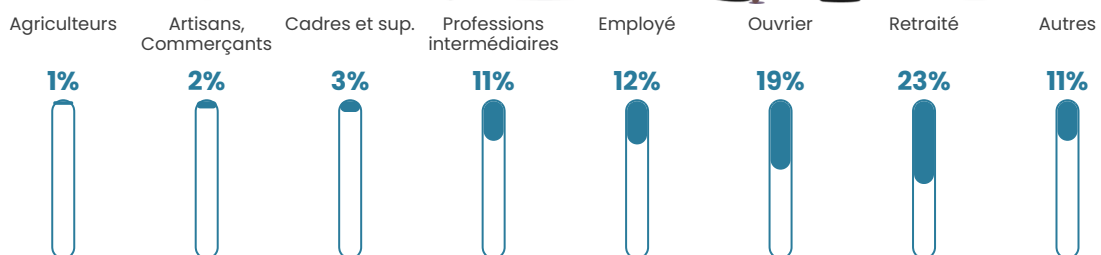

5.7%

Pop densité

39 h/km²

Revenu moyen

22 210 €/an

Evolution du nombre d'habitants

Sources : Institut national de la statistique et des études économiques (insee) selon Les dernières parutions officielles de 2024 portant sur les années 2020, 2021 et 2022.

Tranche d'âge

Activité professionnelle

Niveau de diplôme

Composition des ménages

Profils électoraux

Premier tour

| | | |
|---|-----------------------|---------|
|  | Marine LE PEN | 45.20 % |
|  | Emmanuel MACRON | 19.35 % |
|  | Jean-Luc MÉLENCHON | 15.43 % |
|  | Éric ZEMMOUR | 4.87 % |
|  | Valérie PÉCRESE | 4.06 % |
|  | Nicolas DUPONT-AIGNAN | 2.71 % |
|  | Jean LASSALLE | 2.44 % |
|  | Fabien ROUSSEL | 2.30 % |
|  | Anne HIDALGO | 1.22 % |
|  | Yannick JADOT | 1.08 % |
|  | Philippe POUTOU | 0.95 % |
|  | Nathalie ARTHAUD | 0.41 % |