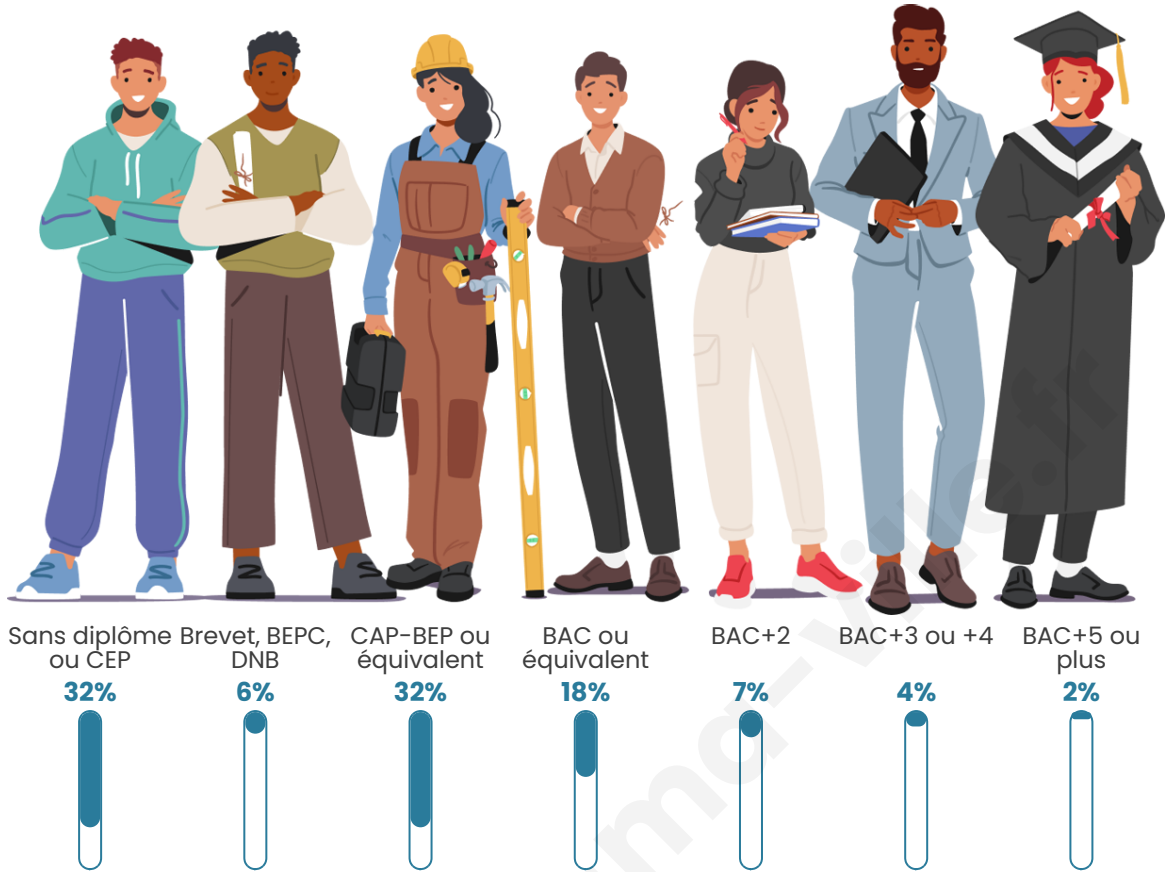

Statistiques sur la population

Nombre d'habitants

1 486

Age moyen

41 ans

Pop active

45.5%

Taux chômage

Tranche d'âge

Activité professionnelle

Niveau de diplôme

Composition des ménages

Profils électoraux

Premier tour

| | | |
|---|-----------------------|---------|
|  | Marine LE PEN | 45.20 % |
|  | Emmanuel MACRON | 19.35 % |
|  | Jean-Luc MÉLENCHON | 15.43 % |
|  | Éric ZEMMOUR | 4.87 % |
|  | Valérie PÉCRESE | 4.06 % |
|  | Nicolas DUPONT-AIGNAN | 2.71 % |
|  | Jean LASSALLE | 2.44 % |
|  | Fabien ROUSSEL | 2.30 % |
|  | Anne HIDALGO | 1.22 % |
|  | Yannick JADOT | 1.08 % |
|  | Philippe POUTOU | 0.95 % |
|  | Nathalie ARTHAUD | 0.41 % |