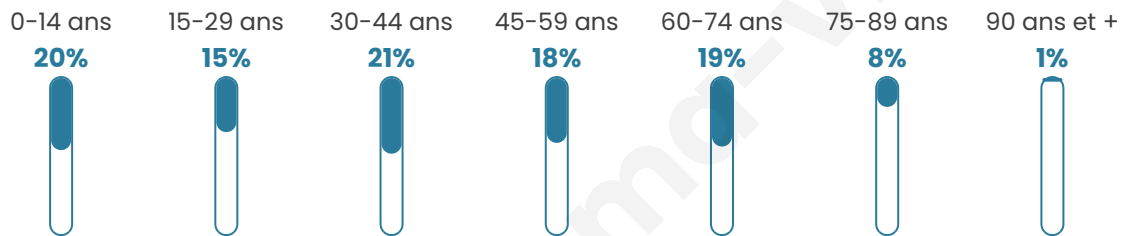

Statistiques sur la population

Nombre d'habitants

1 486

Age moyen

41 ans

Pop active

45.5%

Taux chômage

5.7%

Pop densité

39 h/km²

Revenu moyen

22 210 €/an

Evolution du nombre d'habitants

Sources : Institut national de la statistique et des études économiques (insee) selon Les dernières parutions officielles de 2024 portant sur les années 2020, 2021 et 2022.

Tranche d'âge

Activité professionnelle

Niveau de diplôme

Composition des ménages

Profils électoraux

Premier tour

| | | |
|---|-----------------------|---------|
|  | Marine LE PEN | 45.20 % |
|  | Emmanuel MACRON | 19.35 % |
|  | Jean-Luc MÉLENCHON | 15.43 % |
|  | Éric ZEMMOUR | 4.87 % |
|  | Valérie PÉCRESE | 4.06 % |
|  | Nicolas DUPONT-AIGNAN | 2.71 % |
|  | Jean LASSALLE | 2.44 % |
|  | Fabien ROUSSEL | 2.30 % |
|  | Anne HIDALGO | 1.22 % |
|  | Yannick JADOT | 1.08 % |
|  | Philippe POUTOU | 0.95 % |
|  | Nathalie ARTHAUD | 0.41 % |

1 026 inscrits

Participation : 73.98%

Votes blancs : 2.11%

Votes nuls : 0.53%

Second tour

| | | |
|---|-----------------|--------|
|  | Emmanuel MACRON | 35,4 % |
|  | Marine LE PEN | 64,6 % |

1 027 inscrits