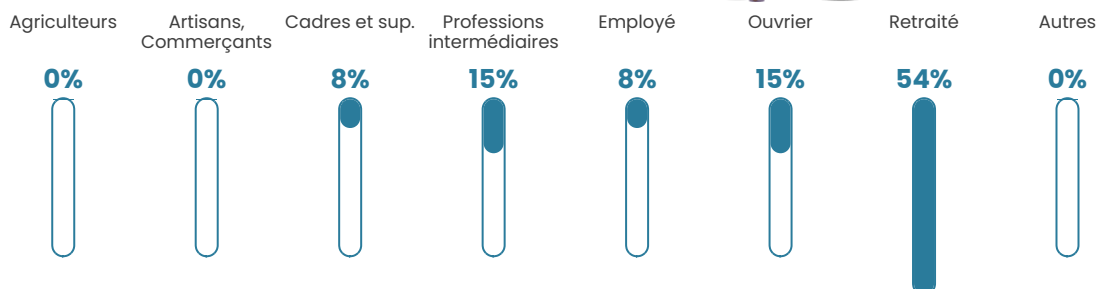

Pop densité

9 h/km²

Revenu moyen

NC

Evolution du nombre d'habitants

Sources : Institut national de la statistique et des études économiques (insee) selon Les dernières parutions officielles de 2024 portant sur les années 2020, 2021 et 2022.

Tranche d'âge

Activité professionnelle

Niveau de diplôme

Composition des ménages

Profils électoraux

Premier tour

	Jean-Luc MÉLENCHON	22.22 %
	Emmanuel MACRON	20.37 %
	Marine LE PEN	16.67 %
	Fabien ROUSSEL	11.11 %
	Éric ZEMMOUR	7.41 %
	Anne HIDALGO	7.41 %
	Valérie PÉCRESE	5.56 %
	Nathalie ARTHAUD	3.70 %
	Yannick JADOT	3.70 %
	Nicolas DUPONT- AIGNAN	1.85 %
	Jean LASSALLE	0.00 %
	Philippe POUTOU	0.00 %