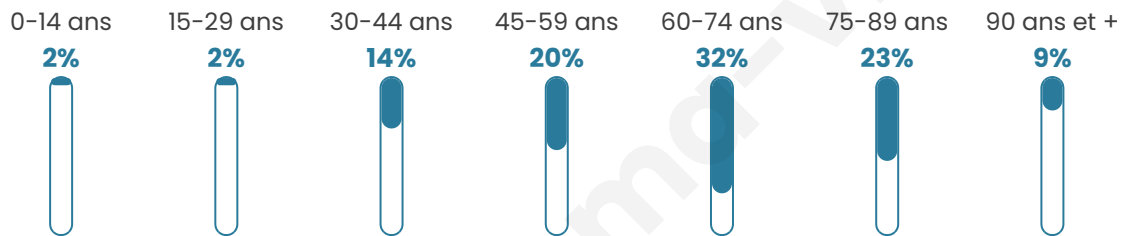

Nombre d'habitants

65

Age moyen

64 ans

Pop active

33.8%

Taux chômage

11.8%

Pop densité

9 h/km²

Revenu moyen

NC

Evolution du nombre d'habitants

Sources : Institut national de la statistique et des études économiques (insee) selon Les dernières parutions officielles de 2024 portant sur les années 2020, 2021 et 2022.

Tranche d'âge

Activité professionnelle

Niveau de diplôme

Composition des ménages

Profils électoraux

Premier tour

	Jean-Luc MÉLENCHON	22.22 %
	Emmanuel MACRON	20.37 %
	Marine LE PEN	16.67 %
	Fabien ROUSSEL	11.11 %
	Éric ZEMMOUR	7.41 %
	Anne HIDALGO	7.41 %
	Valérie PÉCRESE	5.56 %
	Nathalie ARTHAUD	3.70 %
	Yannick JADOT	3.70 %
	Nicolas DUPONT- AIGNAN	1.85 %
	Jean LASSALLE	0.00 %
	Philippe POUTOU	0.00 %