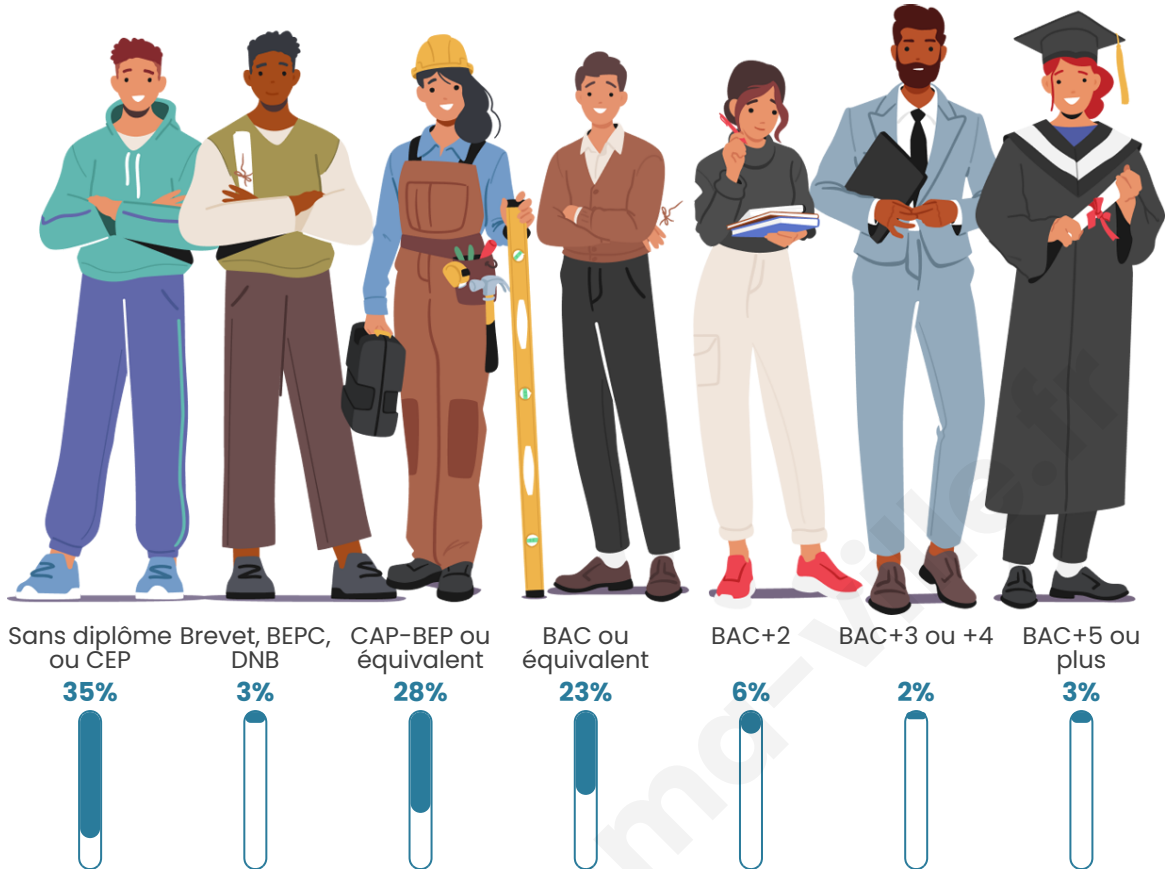

Nombre d'habitants

65

Age moyen

64 ans

Pop active

33.8%

Taux chômage

11.8%

Tranche d'âge

Activité professionnelle

Niveau de diplôme

Composition des ménages

Profils électoraux

Premier tour

	Jean-Luc MÉLENCHON	22.22 %
	Emmanuel MACRON	20.37 %
	Marine LE PEN	16.67 %
	Fabien ROUSSEL	11.11 %
	Éric ZEMMOUR	7.41 %
	Anne HIDALGO	7.41 %
	Valérie PÉCRESE	5.56 %
	Nathalie ARTHAUD	3.70 %
	Yannick JADOT	3.70 %
	Nicolas DUPONT- AIGNAN	1.85 %
	Jean LASSALLE	0.00 %
	Philippe POUTOU	0.00 %