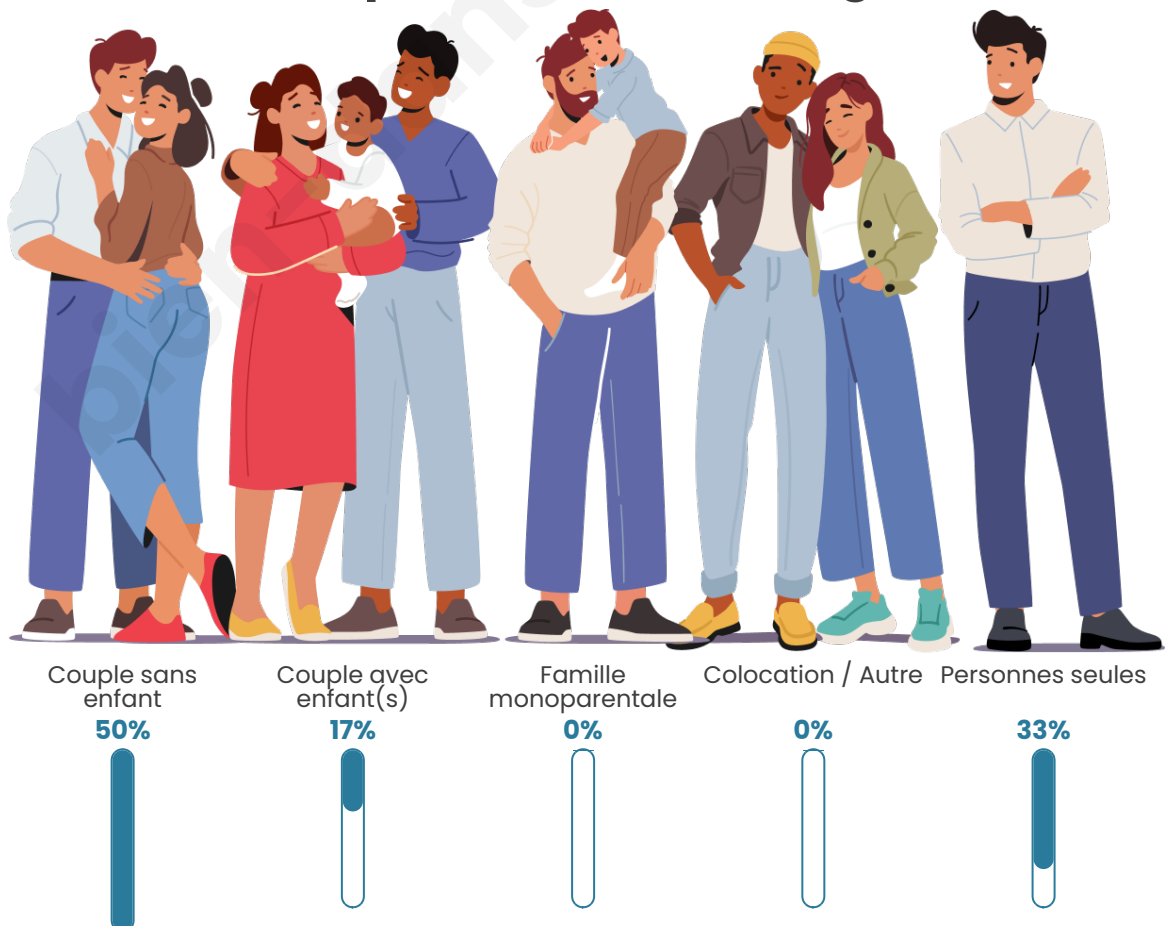

Tranche d'âge

Activité professionnelle

Niveau de diplôme

Composition des ménages

Profils électoraux

Premier tour

	Jean-Luc MÉLENCHON	22.22 %
	Emmanuel MACRON	20.37 %
	Marine LE PEN	16.67 %
	Fabien ROUSSEL	11.11 %
	Éric ZEMMOUR	7.41 %
	Anne HIDALGO	7.41 %
	Valérie PÉCRESE	5.56 %
	Nathalie ARTHAUD	3.70 %
	Yannick JADOT	3.70 %
	Nicolas DUPONT- AIGNAN	1.85 %
	Jean LASSALLE	0.00 %
	Philippe POUTOU	0.00 %