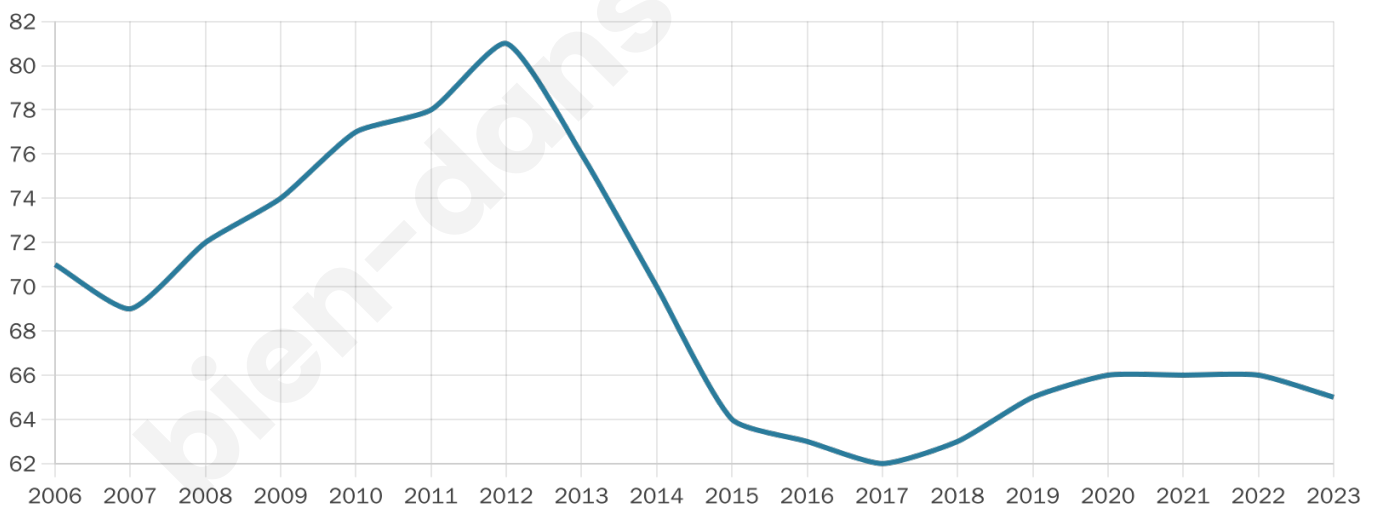

Nombre d'habitants

65

Age moyen

64 ans

Pop active

33.8%

Taux chômage

11.8%

Pop densité

9 h/km²

Revenu moyen

NC

Evolution du nombre d'habitants

Sources : Institut national de la statistique et des études économiques (insee) selon Les dernières parutions officielles de 2024 portant sur les années 2020, 2021 et 2022.

Tranche d'âge

Activité professionnelle

Niveau de diplôme

Composition des ménages

Profils électoraux

Premier tour

	Jean-Luc MÉLENCHON	22.22 %
	Emmanuel MACRON	20.37 %
	Marine LE PEN	16.67 %
	Fabien ROUSSEL	11.11 %
	Éric ZEMMOUR	7.41 %
	Anne HIDALGO	7.41 %
	Valérie PÉCRESE	5.56 %
	Nathalie ARTHAUD	3.70 %
	Yannick JADOT	3.70 %
	Nicolas DUPONT- AIGNAN	1.85 %
	Jean LASSALLE	0.00 %
	Philippe POUTOU	0.00 %