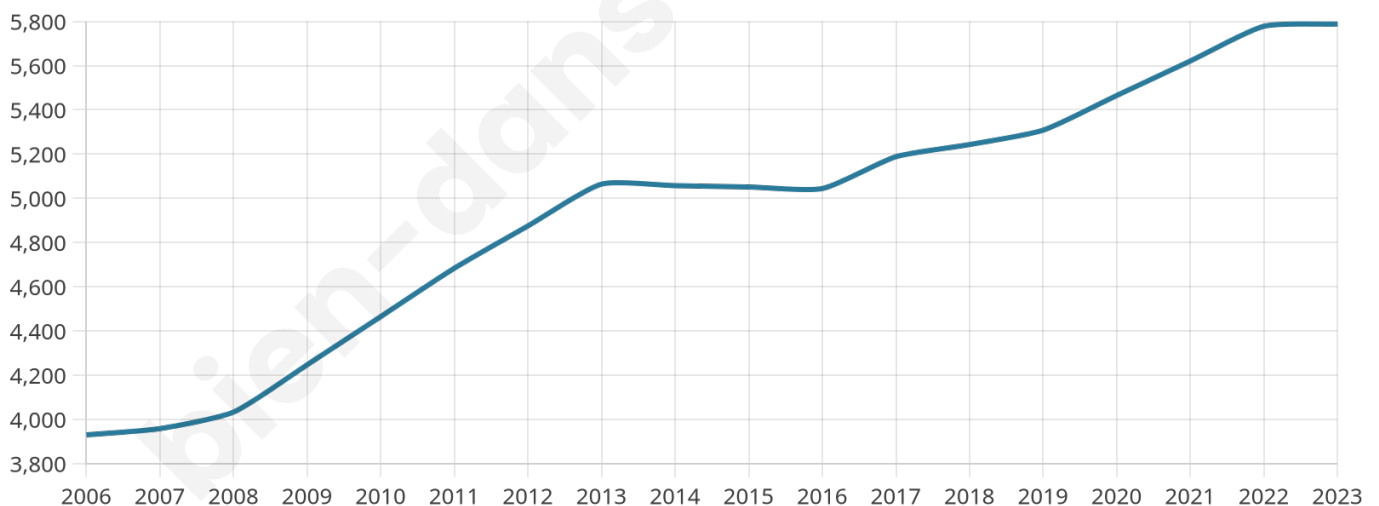

41 ans

Pop active

45.3%

Taux chômage

7.7%

Pop densité

579 h/km²

Revenu moyen

23 860 €/an

Evolution du nombre d'habitants

Sources : Institut national de la statistique et des études économiques (insee) selon Les dernières parutions officielles de 2024 portant sur les années 2020, 2021 et 2022.