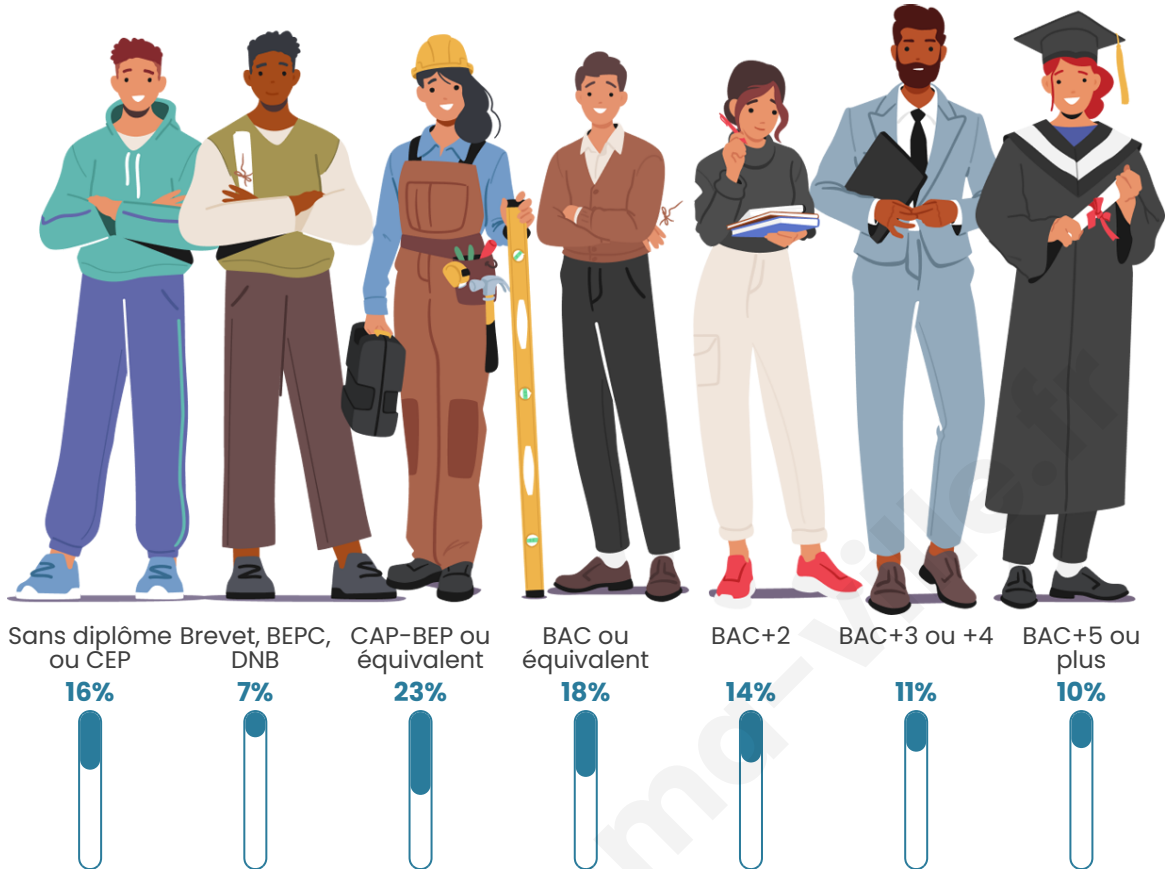

41 ans

Pop active

45.3%

Taux chômage

7.7%

Pop densité

579 h/km²

Revenu moyen

Tranche d'âge

Activité professionnelle

Niveau de diplôme

Composition des ménages

Profils électoraux

Premier tour

	Marine LE PEN	29.56 %
	Jean-Luc MÉLENCHON	22.18 %
	Emmanuel MACRON	20.86 %
	Éric ZEMMOUR	9.35 %
	Yannick JADOT	3.96 %
	Jean LASSALLE	3.42 %
	Valérie PÉCRESSE	2.82 %
	Fabien ROUSSEL	2.58 %
	Nicolas DUPONT-AIGNAN	2.07 %
	Anne HIDALGO	2.04 %
	Nathalie ARTHAUD	0.60 %
	Philippe POUTOU	0.57 %