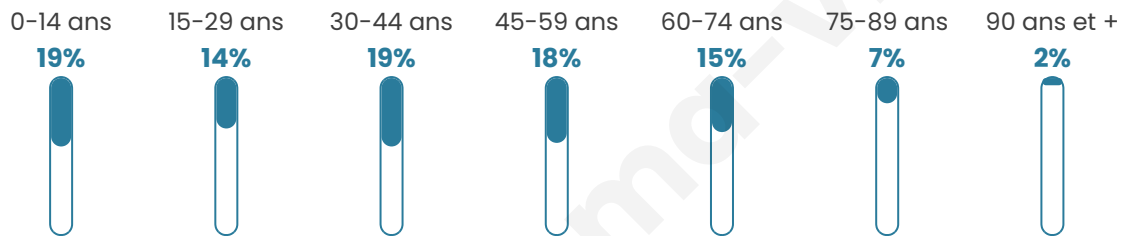

Version web

Ville de Vergèze

Présenté par

BIEN dans
ma **VILLE** 

Sommaire

Situation géographique	3
Statistiques sur la population	4
Evolution du nombre d'habitants	4
Tranche d'âge	5
0-14 ans	5
15-29 ans	5
30-44 ans	5
45-59 ans	5
60-74 ans	5
75-89 ans	5
90 ans et +	5
Activité professionnelle	5
Agriculteurs	5
Artisans, Commerçants	5
Cadres et sup.	5
Professions intermédiaires	5
Employé	5
Ouvrier	5
Retraité	5
Autres	5
Niveau de diplôme	6
Sans diplôme ou CEP	6
Brevet, BEPC, DNB	6
CAP-BEP ou équivalent	6
BAC ou équivalent	6
BAC+2	6
BAC+3 ou +4	6
BAC+5 ou plus	6
Composition des ménages	6
Couple sans enfant	6
Couple avec enfant(s)	6
Famille monoparentale	6
Colocation / Autre	6
Personnes seules	6
Profil électoraux	7
Premier tour	7
Sécurité	8
Evolution du nombre d'infractions	8
Pour comparer	9
Services à la population	10
Commerce	10
Éducation	10
Villes autour de Vergèze	11
Avis sur la ville de Vergèze	12
Moyenne par critère	12
Villes autour de Vergèze	12
Répartition des avis par note	12
Répartition des avis par note	12

41 ans

Pop active

45.3%

Taux chômage

7.7%

Pop densité

579 h/km²

Revenu moyen

Tranche d'âge

Activité professionnelle

Niveau de diplôme

Composition des ménages

Profils électoraux

Premier tour

	Marine LE PEN	29.56 %
	Jean-Luc MÉLENCHON	22.18 %
	Emmanuel MACRON	20.86 %
	Éric ZEMMOUR	9.35 %
	Yannick JADOT	3.96 %
	Jean LASSALLE	3.42 %
	Valérie PÉCRESSE	2.82 %
	Fabien ROUSSEL	2.58 %
	Nicolas DUPONT-AIGNAN	2.07 %
	Anne HIDALGO	2.04 %
	Nathalie ARTHAUD	0.60 %
	Philippe POUTOU	0.57 %