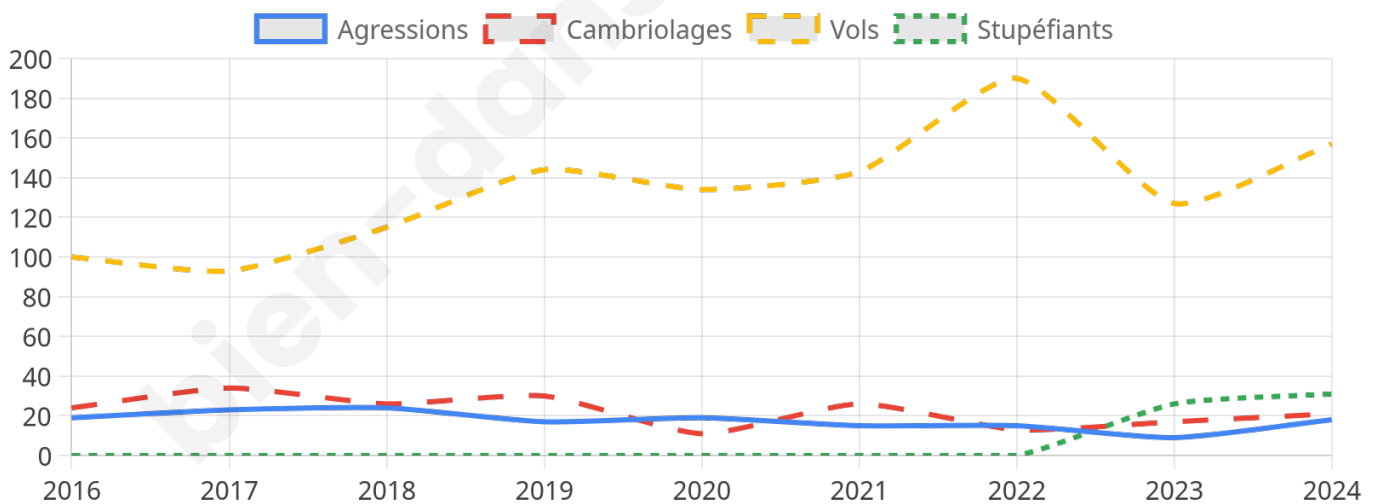

4 283 inscrits

Participation : 79.13%

Votes blancs : 1.24%

Votes nuls : 0.32%

Second tour

	Emmanuel MACRON	45,24 %
	Marine LE PEN	54,76 %

4 283 inscrits

Participation : 76.37%

Votes blancs : 7.77%

Votes nuls : 2.63%

Sécurité

Agressions physiques / sexuelles

18

Cambriolages

21

Vols / dégradations

157

Stupéfiants

31

Evolution du nombre d'infractions

Pour comparer

(en proportion du nombre d'habitants)

■ Ville ■ Département ■ Région

Sources : Bases statistiques communale, départementale et régionale de la délinquance enregistrée par la police et la gendarmerie nationales selon les dernières parutions officielles de 2025 portant sur l'année 2024 ([data.gouv](https://data.gouv.fr)).