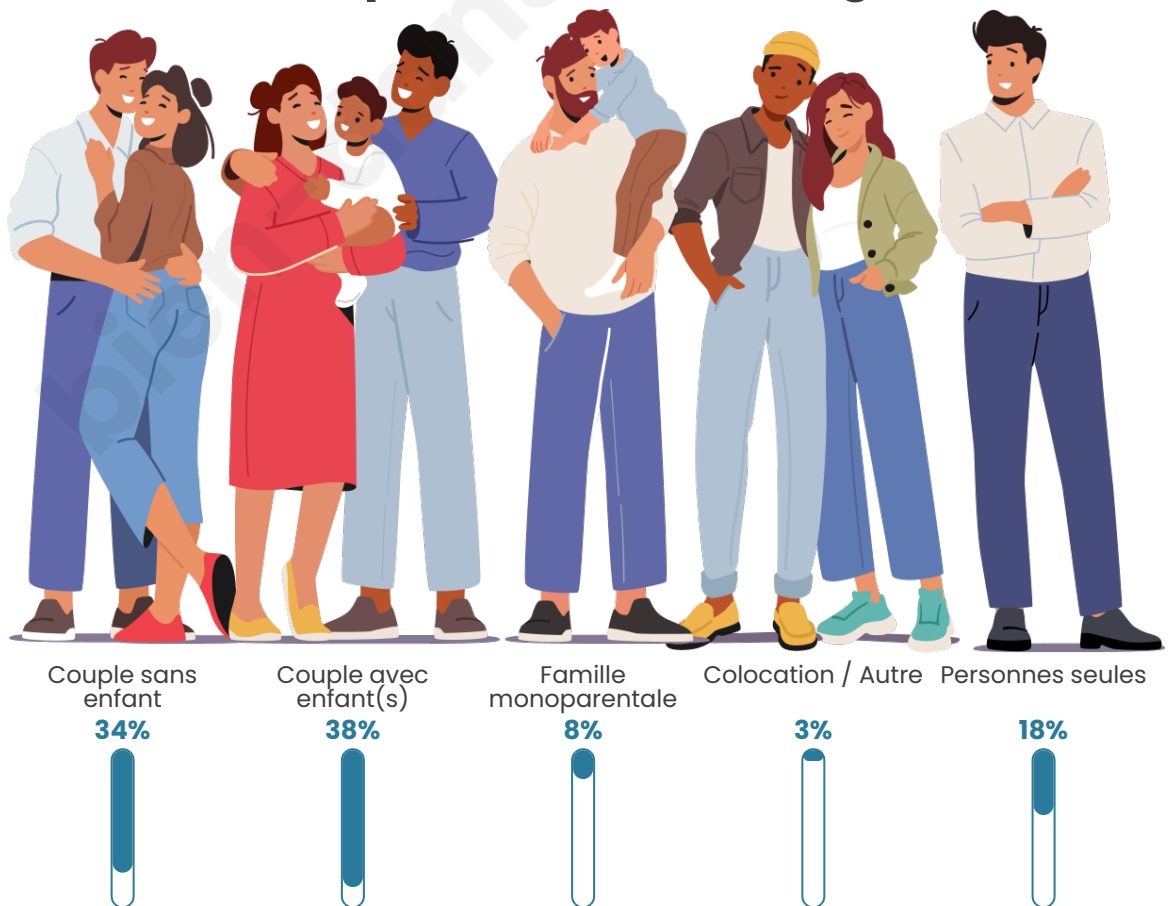

Tranche d'âge

Activité professionnelle

Niveau de diplôme

Composition des ménages

Profils électoraux

Premier tour

	Marine LE PEN	29.56 %
	Jean-Luc MÉLENCHON	22.18 %
	Emmanuel MACRON	20.86 %
	Éric ZEMMOUR	9.35 %
	Yannick JADOT	3.96 %
	Jean LASSALLE	3.42 %
	Valérie PÉCRESSE	2.82 %
	Fabien ROUSSEL	2.58 %
	Nicolas DUPONT-AIGNAN	2.07 %
	Anne HIDALGO	2.04 %
	Nathalie ARTHAUD	0.60 %
	Philippe POUTOU	0.57 %