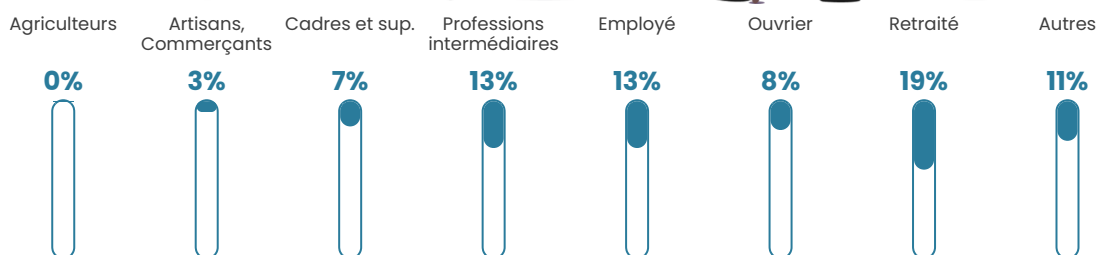

41 ans

Pop active

45.3%

Taux chômage

7.7%

Pop densité

579 h/km²

Revenu moyen

23 860 €/an

Evolution du nombre d'habitants

Sources : Institut national de la statistique et des études économiques (insee) selon Les dernières parutions officielles de 2024 portant sur les années 2020, 2021 et 2022.

Tranche d'âge

Activité professionnelle

Niveau de diplôme

Composition des ménages

Profils électoraux

Premier tour

	Marine LE PEN	29.56 %
	Jean-Luc MÉLENCHON	22.18 %
	Emmanuel MACRON	20.86 %
	Éric ZEMMOUR	9.35 %
	Yannick JADOT	3.96 %
	Jean LASSALLE	3.42 %
	Valérie PÉCRESSE	2.82 %
	Fabien ROUSSEL	2.58 %
	Nicolas DUPONT-AIGNAN	2.07 %
	Anne HIDALGO	2.04 %
	Nathalie ARTHAUD	0.60 %
	Philippe POUTOU	0.57 %