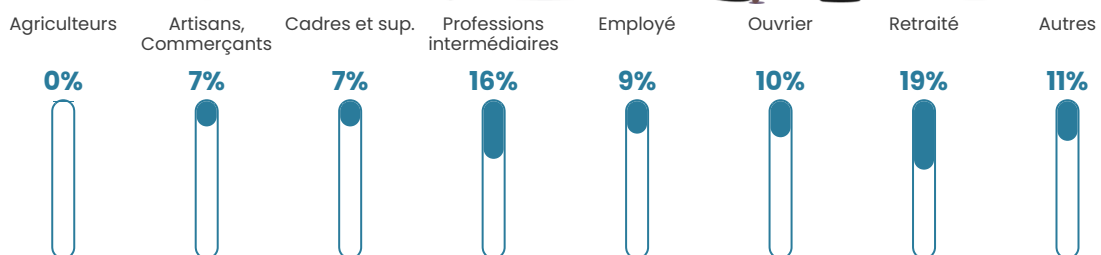

Revenu moyen

27 280 €/an

Evolution du nombre d'habitants

Sources : Institut national de la statistique et des études économiques (insee) selon Les dernières parutions officielles de 2024 portant sur les années 2020, 2021 et 2022.

Tranche d'âge

Activité professionnelle

Niveau de diplôme

Composition des ménages

Profils électoraux

Premier tour

	Emmanuel MACRON	28.94 %
	Marine LE PEN	28.21 %
	Jean-Luc MÉLENCHON	16.48 %
	Éric ZEMMOUR	6.59 %
	Fabien ROUSSEL	5.86 %
	Yannick JADOT	4.40 %
	Jean LASSALLE	2.93 %
	Nicolas DUPONT- AIGNAN	2.20 %
	Valérie PÉCRESSE	1.83 %
	Nathalie ARTHAUD	1.10 %
	Anne HIDALGO	0.73 %
	Philippe POUTOU	0.73 %