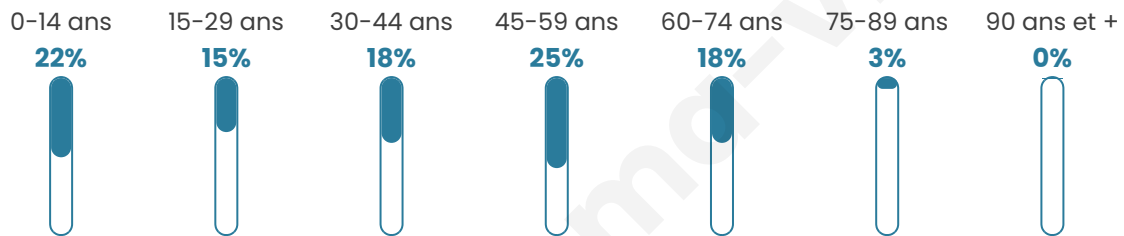

Age moyen

39 ans

Pop active

51.3%

Taux chômage

3.9%

Pop densité

109 h/km²

Revenu moyen

27 280 €/an

Evolution du nombre d'habitants

Sources : Institut national de la statistique et des études économiques (insee) selon Les dernières parutions officielles de 2024 portant sur les années 2020, 2021 et 2022.

Tranche d'âge

Activité professionnelle

Niveau de diplôme

Composition des ménages

Profils électoraux

Premier tour

	Emmanuel MACRON	28.94 %
	Marine LE PEN	28.21 %
	Jean-Luc MÉLENCHON	16.48 %
	Éric ZEMMOUR	6.59 %
	Fabien ROUSSEL	5.86 %
	Yannick JADOT	4.40 %
	Jean LASSALLE	2.93 %
	Nicolas DUPONT- AIGNAN	2.20 %
	Valérie PÉCRESSE	1.83 %
	Nathalie ARTHAUD	1.10 %
	Anne HIDALGO	0.73 %
	Philippe POUTOU	0.73 %