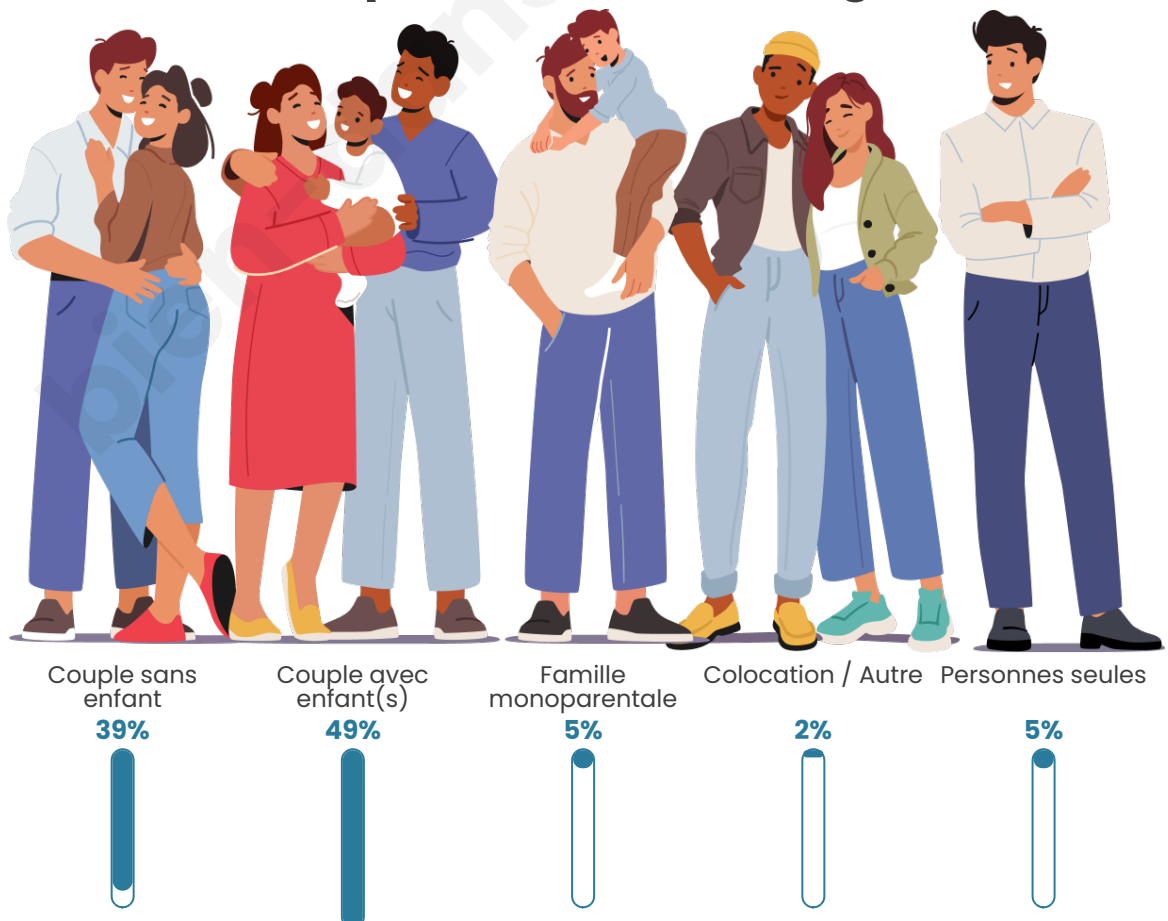

Tranche d'âge

Activité professionnelle

Niveau de diplôme

Composition des ménages

Profils électoraux

Premier tour

	Emmanuel MACRON	28.94 %
	Marine LE PEN	28.21 %
	Jean-Luc MÉLENCHON	16.48 %
	Éric ZEMMOUR	6.59 %
	Fabien ROUSSEL	5.86 %
	Yannick JADOT	4.40 %
	Jean LASSALLE	2.93 %
	Nicolas DUPONT- AIGNAN	2.20 %
	Valérie PÉCRESSE	1.83 %
	Nathalie ARTHAUD	1.10 %
	Anne HIDALGO	0.73 %
	Philippe POUTOU	0.73 %