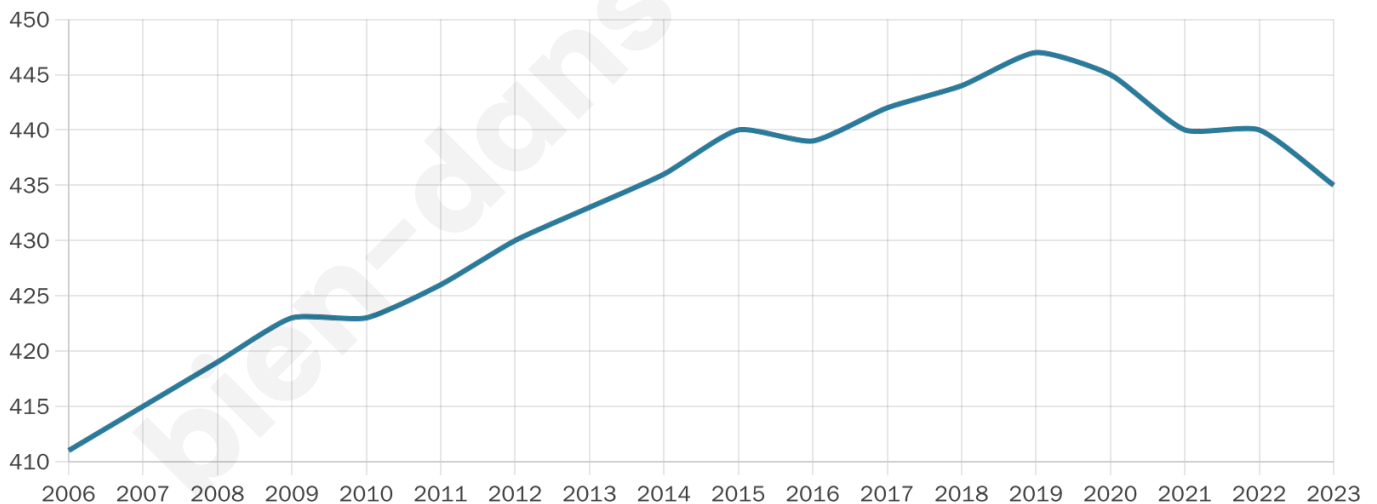

Age moyen

39 ans

Pop active

51.3%

Taux chômage

3.9%

Pop densité

109 h/km²

Revenu moyen

27 280 €/an

Evolution du nombre d'habitants

Sources : Institut national de la statistique et des études économiques (insee) selon Les dernières parutions officielles de 2024 portant sur les années 2020, 2021 et 2022.