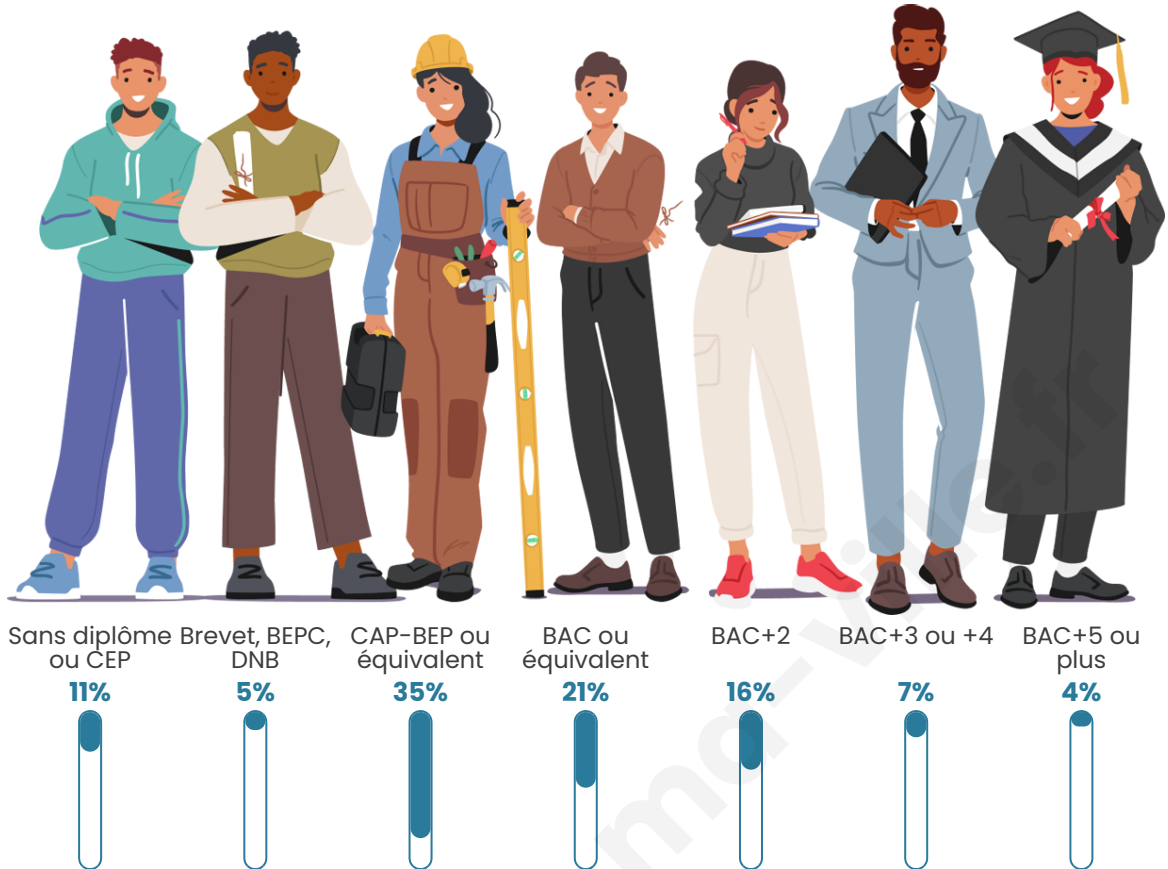

Tranche d'âge

Activité professionnelle

Niveau de diplôme

Composition des ménages

Profils électoraux

Premier tour

	Emmanuel MACRON	28.94 %
	Marine LE PEN	28.21 %
	Jean-Luc MÉLENCHON	16.48 %
	Éric ZEMMOUR	6.59 %
	Fabien ROUSSEL	5.86 %
	Yannick JADOT	4.40 %
	Jean LASSALLE	2.93 %
	Nicolas DUPONT- AIGNAN	2.20 %
	Valérie PÉCRESSE	1.83 %
	Nathalie ARTHAUD	1.10 %
	Anne HIDALGO	0.73 %
	Philippe POUTOU	0.73 %