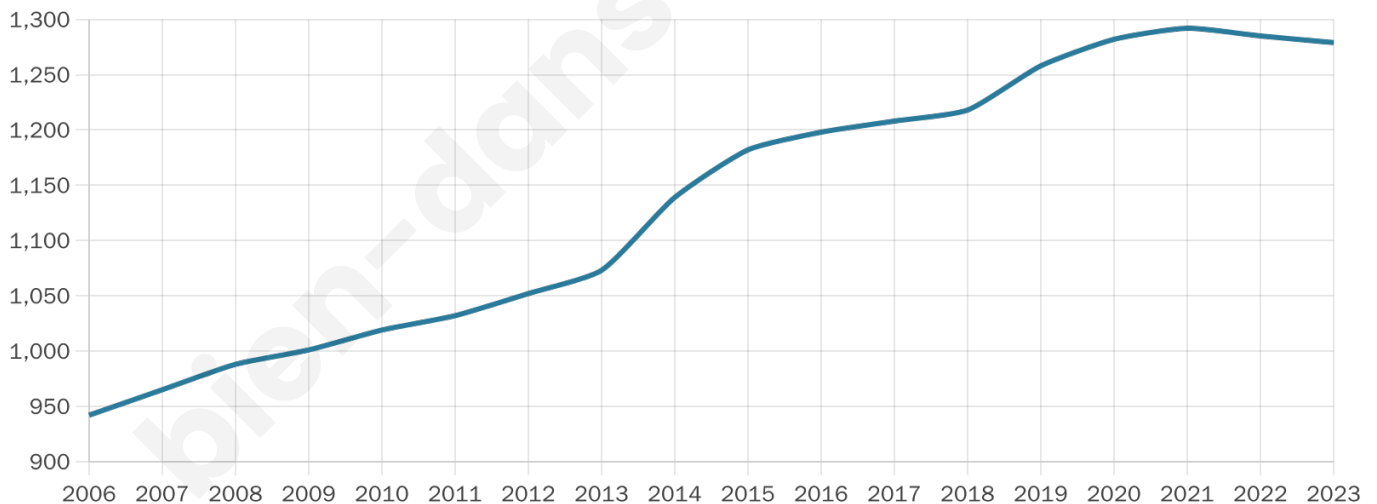

# Statistiques sur la population

Nombre d'habitants

**1 279**

Age moyen

**43 ans**

Pop active

**46.1%**

Taux chômage

**7%**

Pop densité

**256 h/km<sup>2</sup>**

Revenu moyen

**25 660 €/an**

## Evolution du nombre d'habitants

Sources : Institut national de la statistique et des études économiques (insee) selon Les dernières parutions officielles de 2024 portant sur les années 2020, 2021 et 2022.