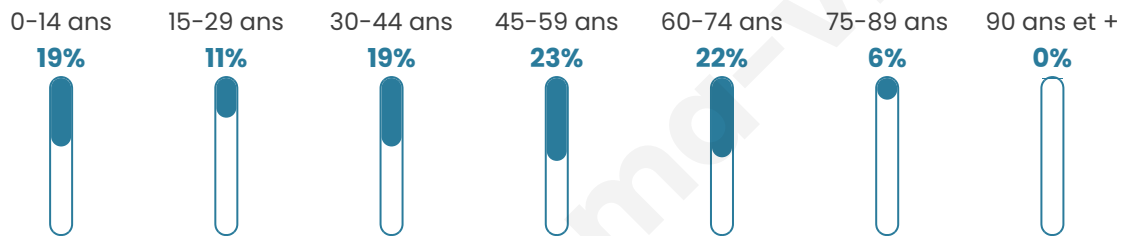

# Statistiques sur la population

Nombre d'habitants

**1 279**

Age moyen

**43 ans**

Pop active

**46.1%**

Taux chômage

**7%**

Pop densité

**256 h/km<sup>2</sup>**

Revenu moyen

**25 660 €/an**

## Evolution du nombre d'habitants

Sources : Institut national de la statistique et des études économiques (insee) selon Les dernières parutions officielles de 2024 portant sur les années 2020, 2021 et 2022.

## Tranche d'âge