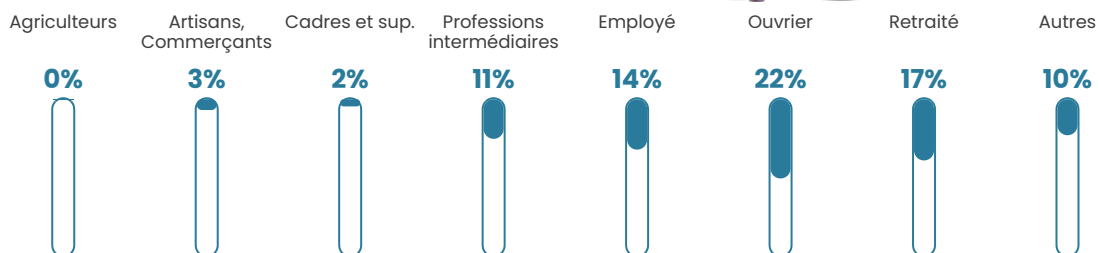

Revenu moyen

21 870 €/an

Evolution du nombre d'habitants

Sources : Institut national de la statistique et des études économiques (insee) selon Les dernières parutions officielles de 2024 portant sur les années 2020, 2021 et 2022.

Tranche d'âge

Activité professionnelle

Niveau de diplôme

Composition des ménages

Profils électoraux

Premier tour

	Emmanuel MACRON	34.81 %
	Marine LE PEN	27.22 %
	Jean-Luc MÉLENCHON	14.98 %
	Jean LASSALLE	4.85 %
	Éric ZEMMOUR	4.43 %
	Yannick JADOT	3.80 %
	Nicolas DUPONT- AIGNAN	2.95 %
	Valérie PÉCRESSÉ	2.53 %
	Nathalie ARTHAUD	1.27 %
	Anne HIDALGO	1.27 %
	Philippe POUTOU	1.05 %
	Fabien ROUSSEL	0.84 %