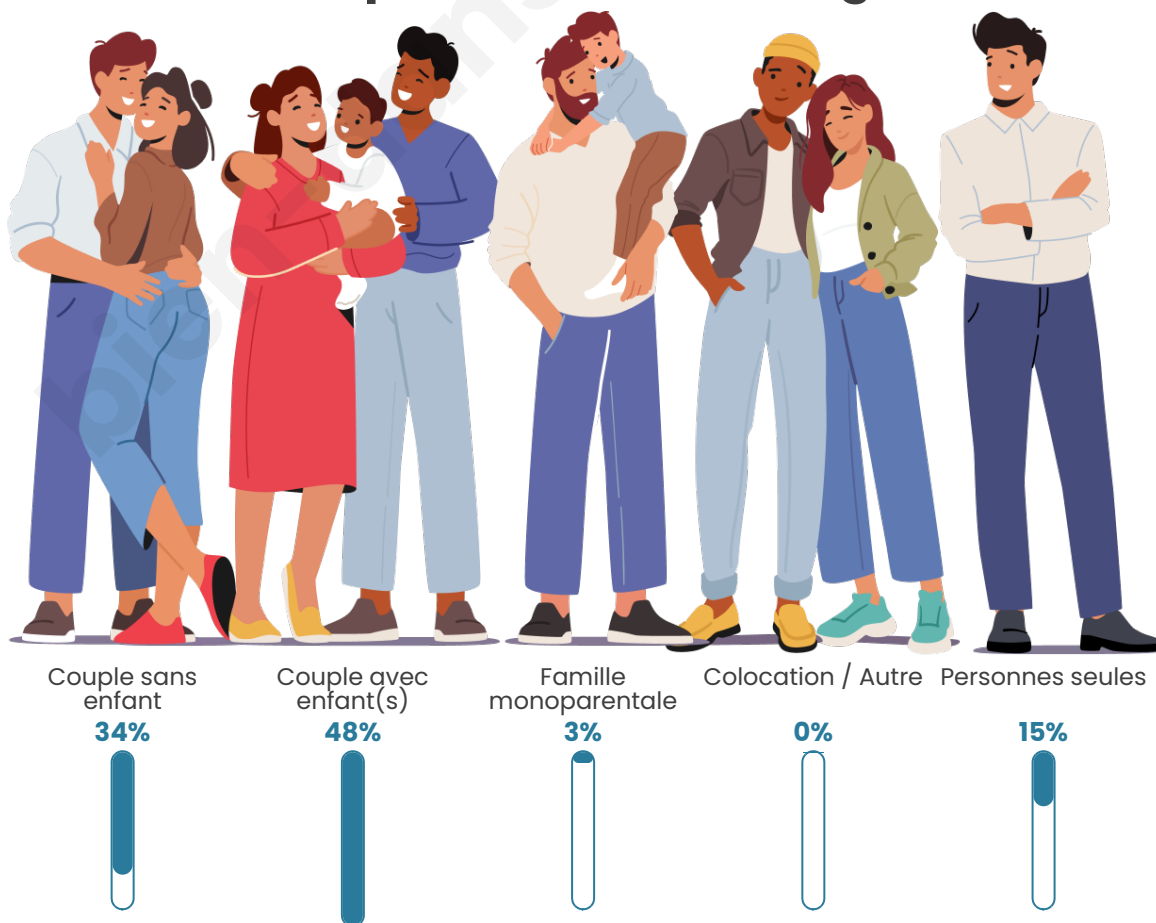

Tranche d'âge

Activité professionnelle

Niveau de diplôme

Composition des ménages

Profils électoraux

Premier tour

	Emmanuel MACRON	34.81 %
	Marine LE PEN	27.22 %
	Jean-Luc MÉLENCHON	14.98 %
	Jean LASSALLE	4.85 %
	Éric ZEMMOUR	4.43 %
	Yannick JADOT	3.80 %
	Nicolas DUPONT- AIGNAN	2.95 %
	Valérie PÉCRESSÉ	2.53 %
	Nathalie ARTHAUD	1.27 %
	Anne HIDALGO	1.27 %
	Philippe POUTOU	1.05 %
	Fabien ROUSSEL	0.84 %