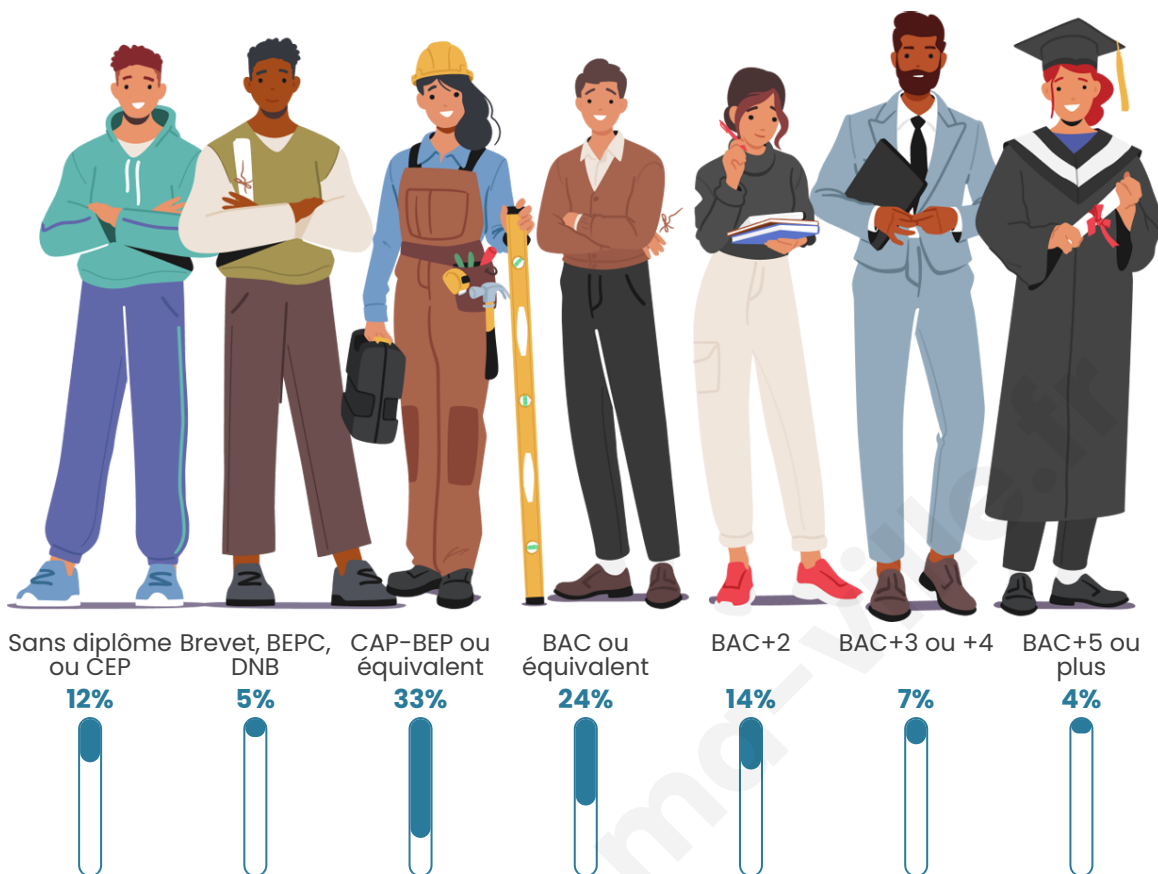

Age moyen

36 ans

Pop active

53.1%

Taux chômage

1.9%

Pop densité

73 h/km²

Tranche d'âge

Activité professionnelle

Niveau de diplôme

Composition des ménages

Profils électoraux

Premier tour

	Emmanuel MACRON	34.81 %
	Marine LE PEN	27.22 %
	Jean-Luc MÉLENCHON	14.98 %
	Jean LASSALLE	4.85 %
	Éric ZEMMOUR	4.43 %
	Yannick JADOT	3.80 %
	Nicolas DUPONT- AIGNAN	2.95 %
	Valérie PÉCRESSÉ	2.53 %
	Nathalie ARTHAUD	1.27 %
	Anne HIDALGO	1.27 %
	Philippe POUTOU	1.05 %
	Fabien ROUSSEL	0.84 %