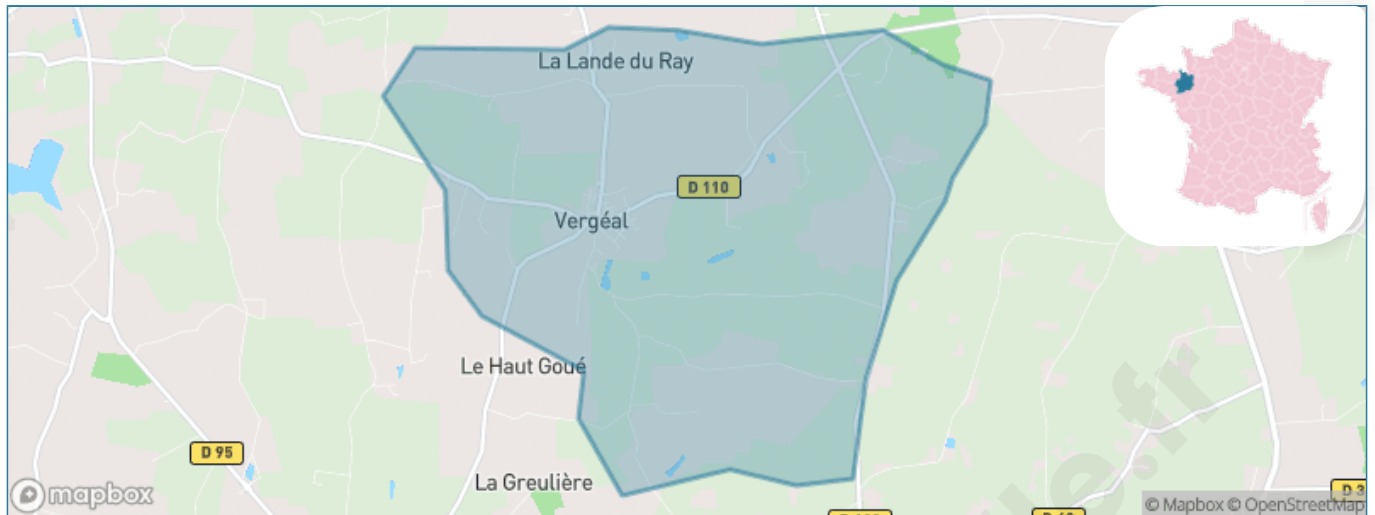

Version web

Ville de Vergéal

Présenté par

BIEN dans
ma **VILLE** 

Sommaire

Situation géographique	3
Statistiques sur la population	4
Evolution du nombre d'habitants	4
Tranche d'âge	5
0-14 ans	5
15-29 ans	5
30-44 ans	5
45-59 ans	5
60-74 ans	5
75-89 ans	5
90 ans et +	5
Activité professionnelle	5
Agriculteurs	5
Artisans, Commerçants	5
Cadres et sup.	5
Professions intermédiaires	5
Employé	5
Ouvrier	5
Retraité	5
Autres	5
Niveau de diplôme	6
Sans diplôme ou CEP	6
Brevet, BEPC, DNB	6
CAP-BEP ou équivalent	6
BAC ou équivalent	6
BAC+2	6
BAC+3 ou +4	6
BAC+5 ou plus	6
Composition des ménages	6
Couple sans enfant	6
Couple avec enfant(s)	6
Famille monoparentale	6
Colocation / Autre	6
Personnes seules	6
Profils électoraux	7
Premier tour	7
Sécurité	8
Evolution du nombre d'infractions	8
Pour comparer	9
Services à la population	10
Commerce	10
Éducation	10
Villes autour de Vergéal	12

Situation géographique

i Informations clés

- **Région** : Bretagne
- **Département** : Ile-et-Vilaine
- **Code postal** : 35680
- **Superficie** : 11 km²

Statistiques sur la population

Nombre d'habitants

806