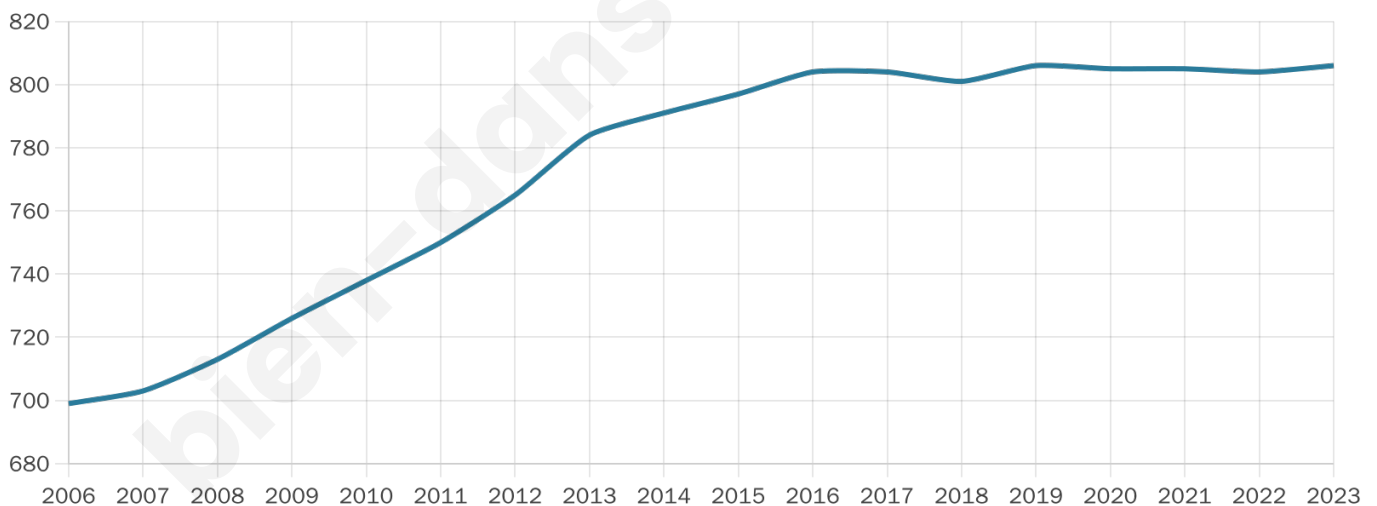

Situation géographique

i Informations clés

- **Région** : Bretagne
- **Département** : Ile-et-Vilaine
- **Code postal** : 35680
- **Superficie** : 11 km²

Statistiques sur la population

Nombre d'habitants

806

Age moyen

36 ans

Pop active

53.1%

Taux chômage

1.9%

Pop densité

73 h/km²

Revenu moyen

21 870 €/an

Evolution du nombre d'habitants

Sources : Institut national de la statistique et des études économiques (insee) selon Les dernières parutions officielles de 2024 portant sur les années 2020, 2021 et 2022.