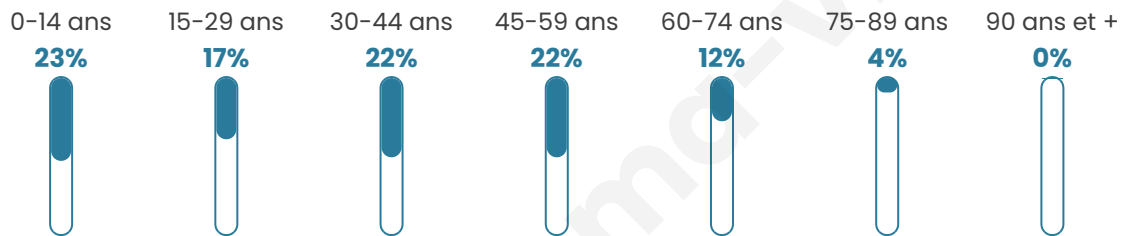

Age moyen

36 ans

Pop active

53.1%

Taux chômage

1.9%

Pop densité

73 h/km²

Revenu moyen

21 870 €/an

Evolution du nombre d'habitants

Sources : Institut national de la statistique et des études économiques (insee) selon Les dernières parutions officielles de 2024 portant sur les années 2020, 2021 et 2022.

Tranche d'âge

Activité professionnelle

Niveau de diplôme

Composition des ménages

Profils électoraux

Premier tour

	Emmanuel MACRON	34.81 %
	Marine LE PEN	27.22 %
	Jean-Luc MÉLENCHON	14.98 %
	Jean LASSALLE	4.85 %
	Éric ZEMMOUR	4.43 %
	Yannick JADOT	3.80 %
	Nicolas DUPONT- AIGNAN	2.95 %
	Valérie PÉCRESSÉ	2.53 %
	Nathalie ARTHAUD	1.27 %
	Anne HIDALGO	1.27 %
	Philippe POUTOU	1.05 %
	Fabien ROUSSEL	0.84 %