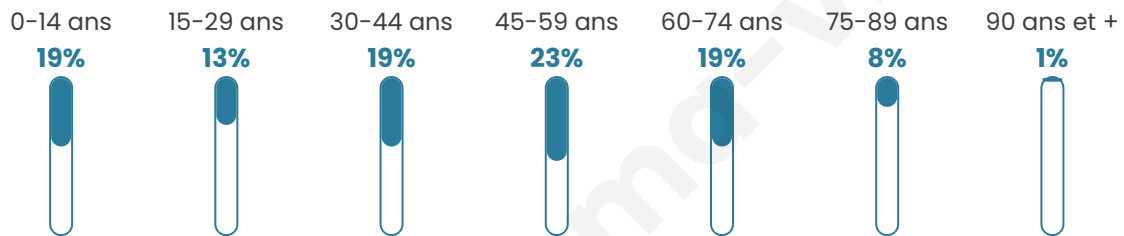

# Statistiques sur la population

Nombre d'habitants

**529**

Age moyen

**43 ans**

Pop active

**44.4%**

Taux chômage

**6.1%**

Pop densité

**41 h/km<sup>2</sup>**

Revenu moyen

**21 170 €/an**

## Evolution du nombre d'habitants

Sources : Institut national de la statistique et des études économiques (insee) selon Les dernières parutions officielles de 2024 portant sur les années 2020, 2021 et 2022.

## Tranche d'âge