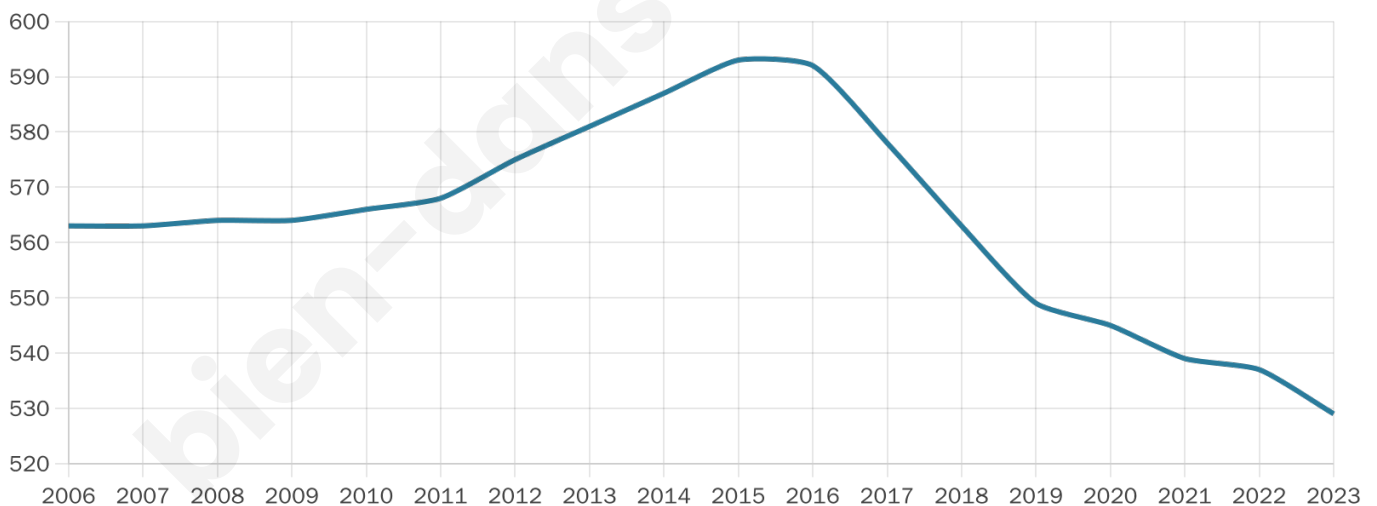

# Statistiques sur la population

Nombre d'habitants

**529**

Age moyen

**43 ans**

Pop active

**44.4%**

Taux chômage

**6.1%**

Pop densité

**41 h/km<sup>2</sup>**

Revenu moyen

**21 170 €/an**

## Evolution du nombre d'habitants

Sources : Institut national de la statistique et des études économiques (insee) selon Les dernières parutions officielles de 2024 portant sur les années 2020, 2021 et 2022.