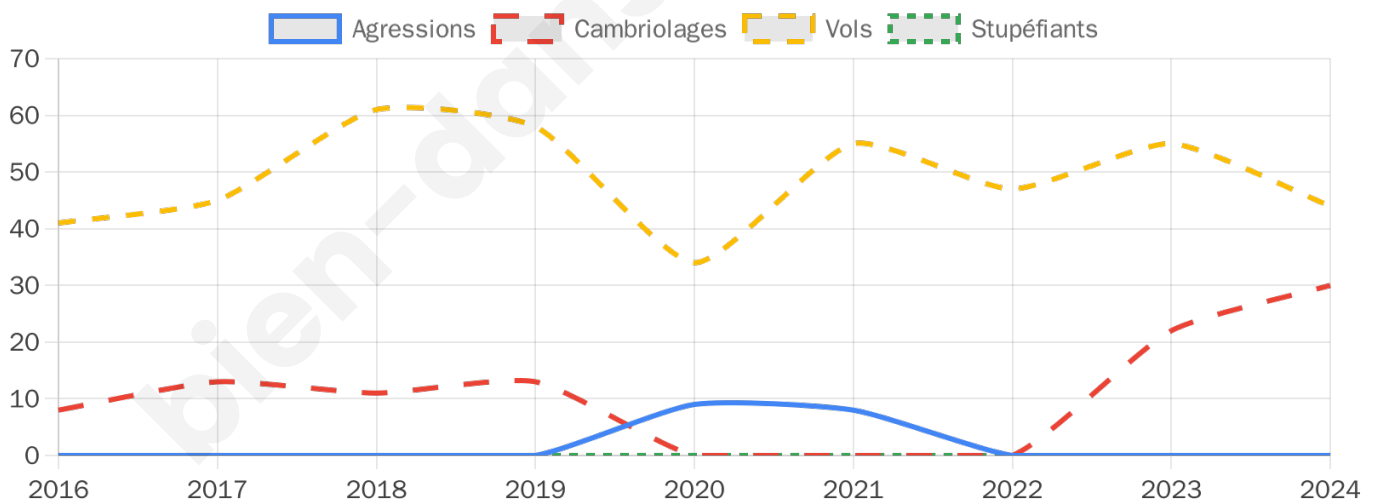

Sécurité

Agressions physiques / sexuelles

0

Cambriolages

30

Vols / dégradations

44

Stupéfiants

0

Evolution du nombre d'infractions