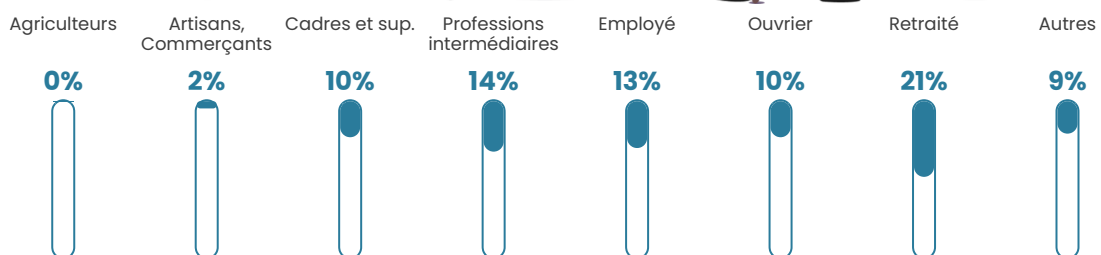

357 h/km²

Revenu moyen

26 140 €/an

Evolution du nombre d'habitants

Sources : Institut national de la statistique et des études économiques (insee) selon Les dernières parutions officielles de 2024 portant sur les années 2020, 2021 et 2022.

Tranche d'âge

Activité professionnelle

Niveau de diplôme

Composition des ménages

Profils électoraux

Premier tour

	Emmanuel MACRON	33.43 %
	Jean-Luc MÉLENCHON	20.81 %
	Marine LE PEN	20.07 %
	Yannick JADOT	6.09 %
	Valérie PÉCRESSÉ	4.35 %
	Éric ZEMMOUR	4.32 %
	Fabien ROUSSEL	2.99 %
	Jean LASSALLE	2.62 %
	Anne HIDALGO	2.36 %
	Nicolas DUPONT- AIGNAN	1.66 %
	Philippe POUTOU	0.89 %
	Nathalie ARTHAUD	0.41 %