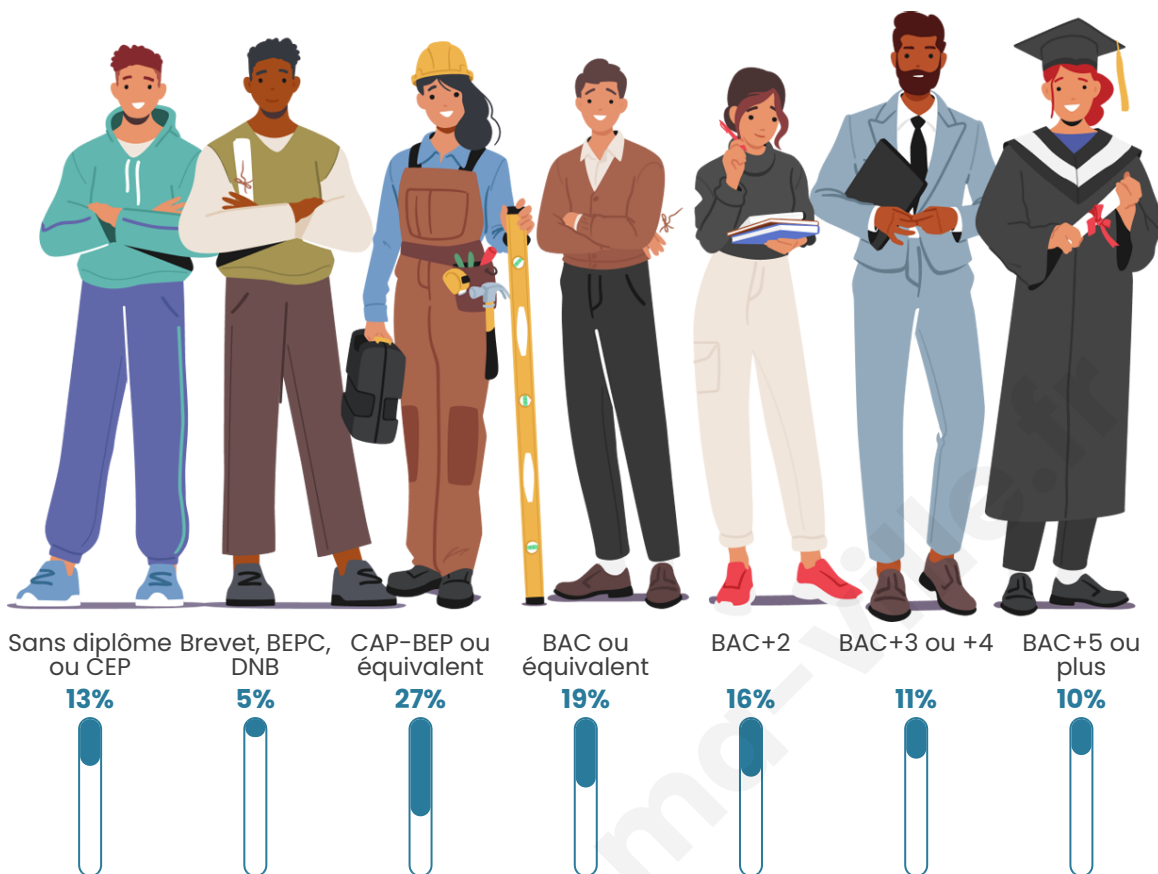

4 644

Age moyen

40 ans

Pop active

50.6%

Taux chômage

5.4%

Pop densité

Tranche d'âge

Activité professionnelle

Niveau de diplôme

Composition des ménages

Profils électoraux

Premier tour

	Emmanuel MACRON	33.43 %
	Jean-Luc MÉLENCHON	20.81 %
	Marine LE PEN	20.07 %
	Yannick JADOT	6.09 %
	Valérie PÉCRESSÉ	4.35 %
	Éric ZEMMOUR	4.32 %
	Fabien ROUSSEL	2.99 %
	Jean LASSALLE	2.62 %
	Anne HIDALGO	2.36 %
	Nicolas DUPONT- AIGNAN	1.66 %
	Philippe POUTOU	0.89 %
	Nathalie ARTHAUD	0.41 %