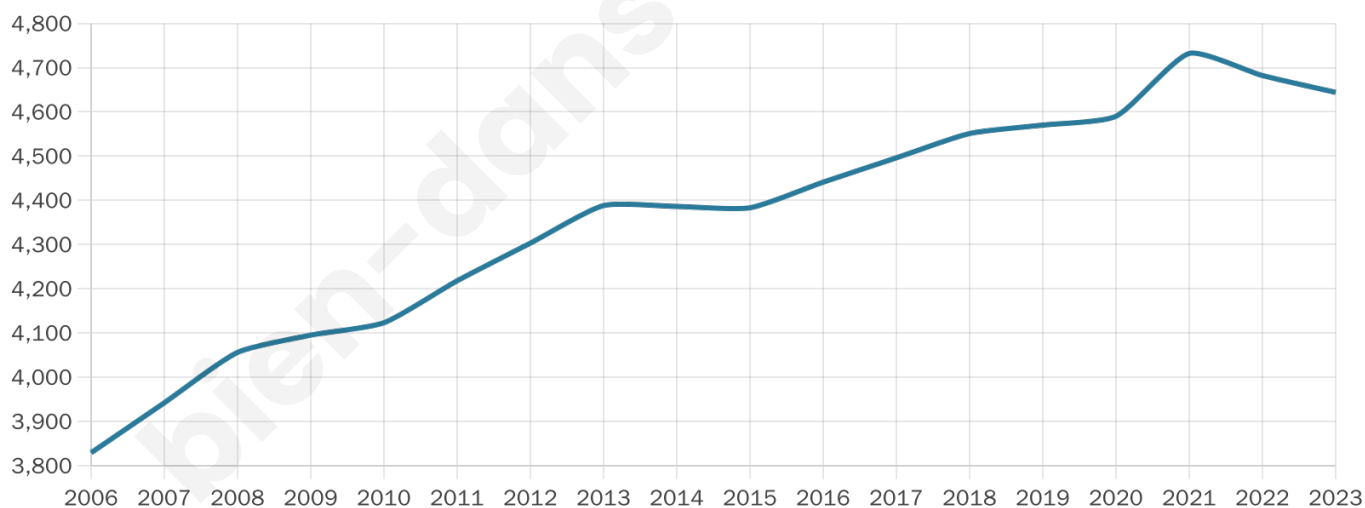

4 644

Age moyen

40 ans

Pop active

50.6%

Taux chômage

5.4%

Pop densité

357 h/km²

Revenu moyen

26 140 €/an

Evolution du nombre d'habitants

Sources : Institut national de la statistique et des études économiques (insee) selon Les dernières parutions officielles de 2024 portant sur les années 2020, 2021 et 2022.