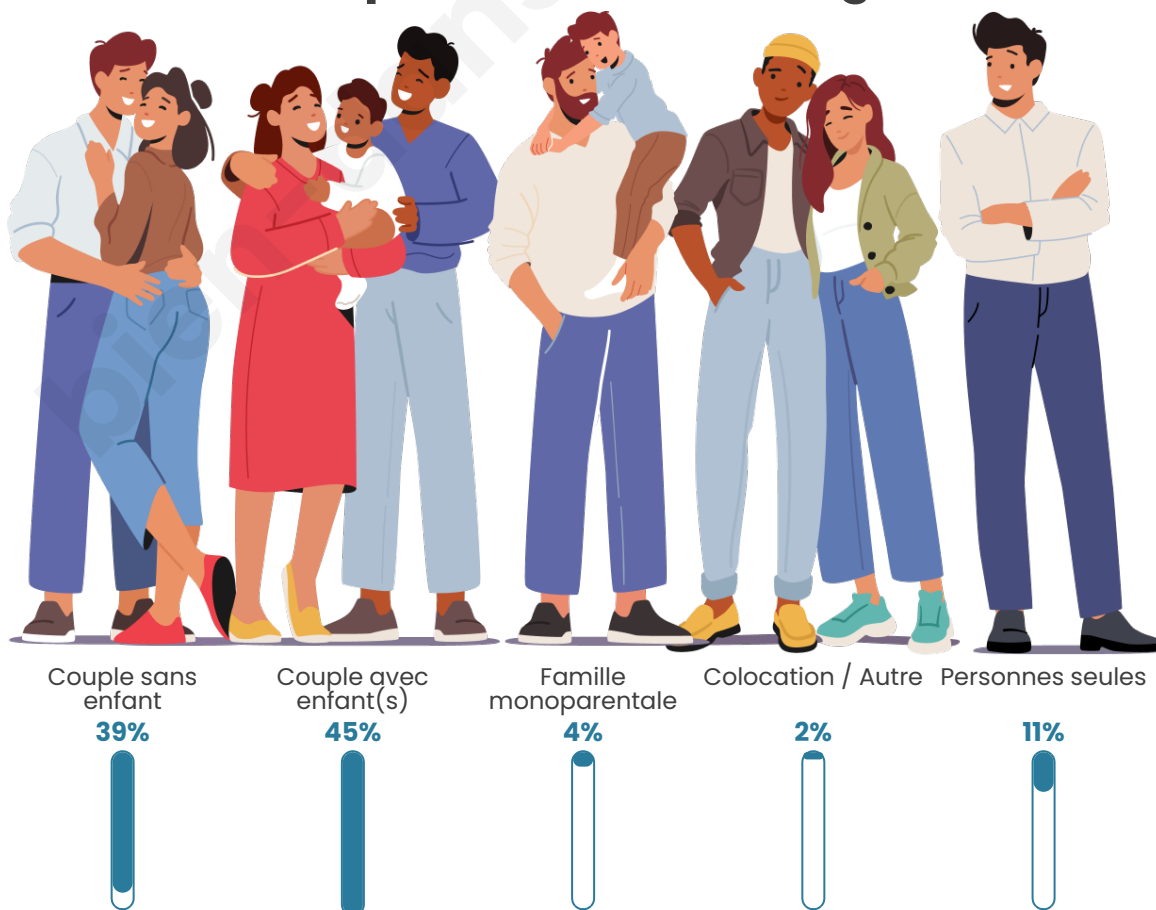

Tranche d'âge

Activité professionnelle

Niveau de diplôme

Composition des ménages

Profils électoraux

Premier tour

	Emmanuel MACRON	33.43 %
	Jean-Luc MÉLENCHON	20.81 %
	Marine LE PEN	20.07 %
	Yannick JADOT	6.09 %
	Valérie PÉCRESSÉ	4.35 %
	Éric ZEMMOUR	4.32 %
	Fabien ROUSSEL	2.99 %
	Jean LASSALLE	2.62 %
	Anne HIDALGO	2.36 %
	Nicolas DUPONT- AIGNAN	1.66 %
	Philippe POUTOU	0.89 %
	Nathalie ARTHAUD	0.41 %