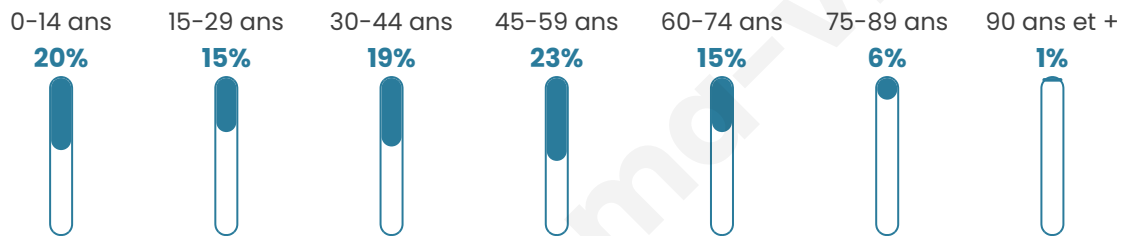

4 644

Age moyen

40 ans

Pop active

50.6%

Taux chômage

5.4%

Pop densité

357 h/km²

Revenu moyen

26 140 €/an

Evolution du nombre d'habitants

Sources : Institut national de la statistique et des études économiques (insee) selon Les dernières parutions officielles de 2024 portant sur les années 2020, 2021 et 2022.

Tranche d'âge

Activité professionnelle

Niveau de diplôme

Composition des ménages

Profils électoraux

Premier tour

	Emmanuel MACRON	33.43 %
	Jean-Luc MÉLENCHON	20.81 %
	Marine LE PEN	20.07 %
	Yannick JADOT	6.09 %
	Valérie PÉCRESSÉ	4.35 %
	Éric ZEMMOUR	4.32 %
	Fabien ROUSSEL	2.99 %
	Jean LASSALLE	2.62 %
	Anne HIDALGO	2.36 %
	Nicolas DUPONT- AIGNAN	1.66 %
	Philippe POUTOU	0.89 %
	Nathalie ARTHAUD	0.41 %

3 472 inscrits

Participation : 79.98%

Votes blancs : 1.94%

Votes nuls : 0.47%

Second tour

	Emmanuel MACRON	66,44 %
	Marine LE PEN	33,56 %

3 478 inscrits

Participation : 78.52%