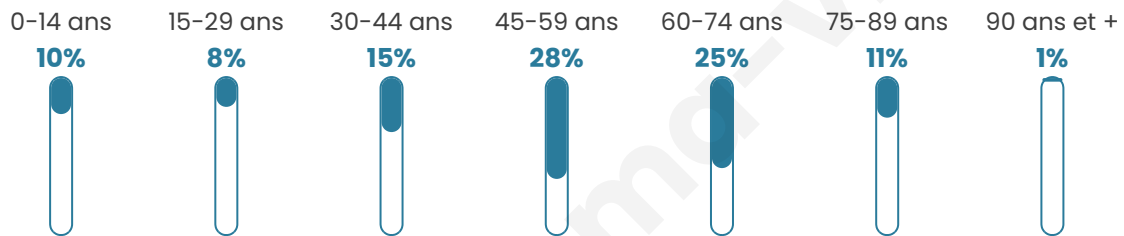

# Statistiques sur la population

Nombre d'habitants

**143**

Age moyen

**50 ans**

Pop active

**46.2%**

Taux chômage

**5.7%**

Pop densité

**6 h/km<sup>2</sup>**

Revenu moyen

**19 220 €/an**

## Evolution du nombre d'habitants

Sources : Institut national de la statistique et des études économiques (insee) selon Les dernières parutions officielles de 2024 portant sur les années 2020, 2021 et 2022.

## Tranche d'âge