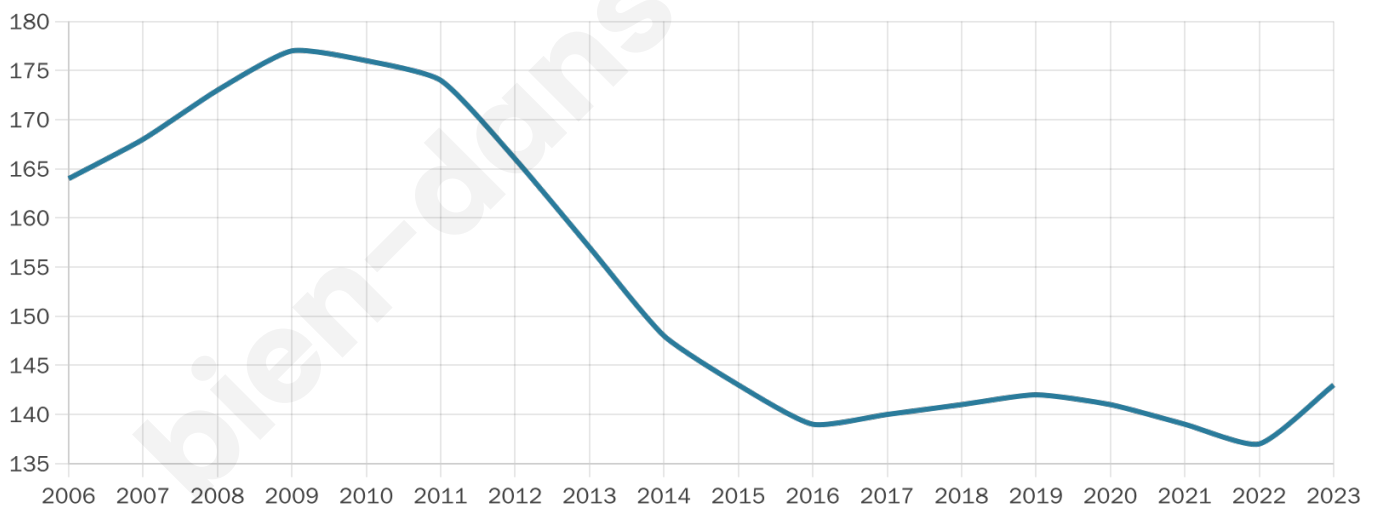

# Statistiques sur la population

Nombre d'habitants

**143**

Age moyen

**50 ans**

Pop active

**46.2%**

Taux chômage

**5.7%**

Pop densité

**6 h/km<sup>2</sup>**

Revenu moyen

**19 220 €/an**

## Evolution du nombre d'habitants

Sources : Institut national de la statistique et des études économiques (insee) selon Les dernières parutions officielles de 2024 portant sur les années 2020, 2021 et 2022.