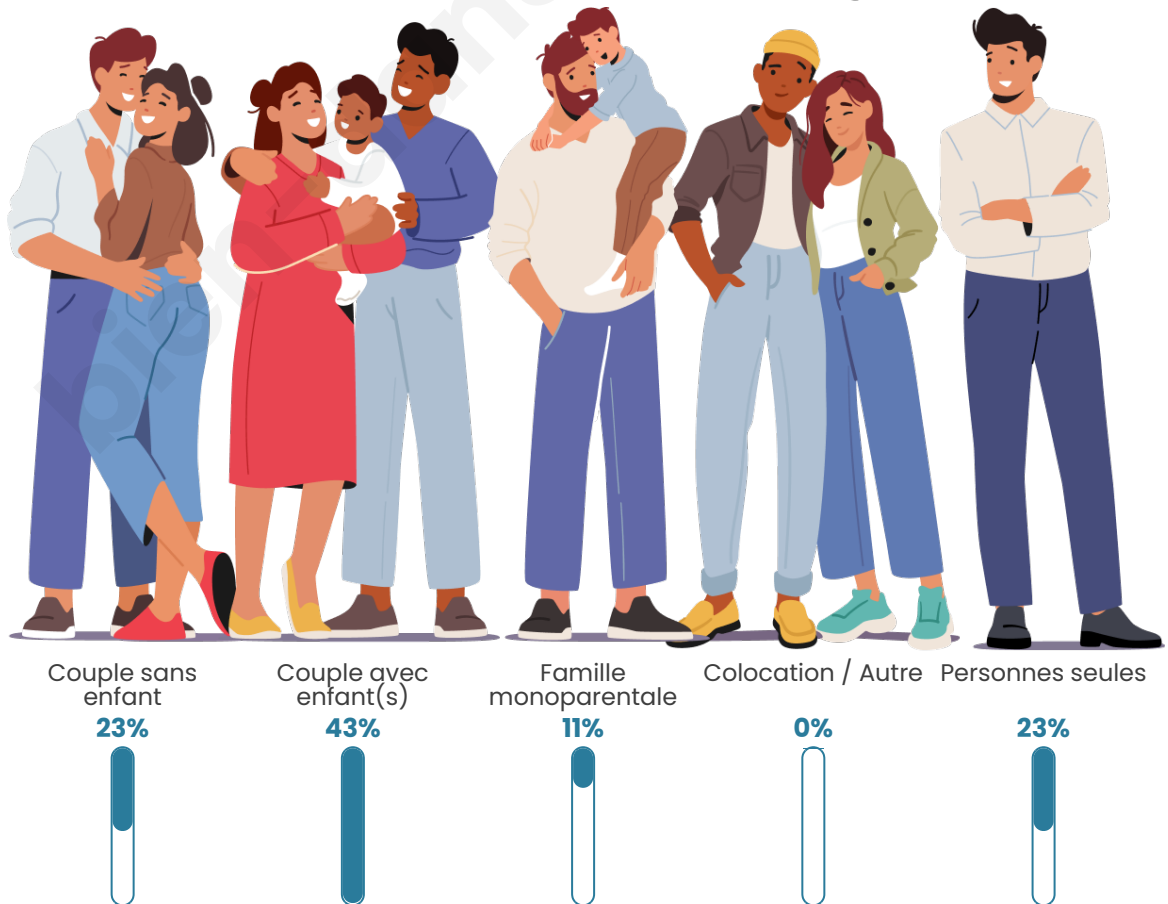

Tranche d'âge

Activité professionnelle

Niveau de diplôme

Composition des ménages

Profils électoraux

Premier tour

	Marine LE PEN	26.20 %
	Emmanuel MACRON	23.53 %
	Jean-Luc MÉLENCHON	16.58 %
	Jean LASSALLE	16.04 %
	Yannick JADOT	4.81 %
	Éric ZEMMOUR	4.28 %
	Valérie PÉCRESE	3.21 %
	Anne HIDALGO	2.14 %
	Fabien ROUSSEL	1.60 %
	Nicolas DUPONT-AIGNAN	1.60 %
	Nathalie ARTHAUD	0.00 %
	Philippe POUTOU	0.00 %