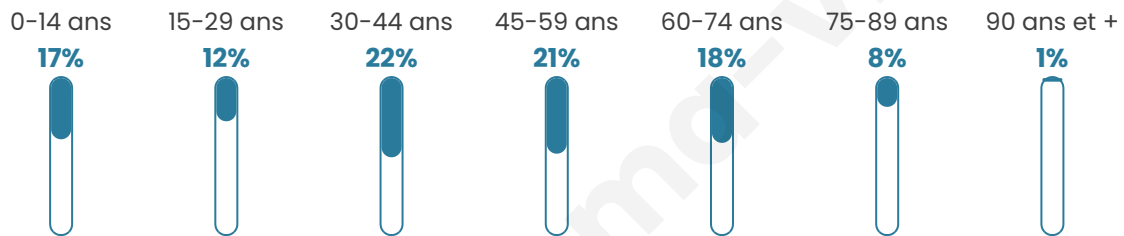

Version web

Ville de Verdun-en- Lauragais

Présenté par

BIEN dans
ma **VILLE** 

Sommaire

Situation géographique	3
Statistiques sur la population	4
Evolution du nombre d'habitants	4
Tranche d'âge	5
0-14 ans	5
15-29 ans	5
30-44 ans	5
45-59 ans	5
60-74 ans	5
75-89 ans	5
90 ans et +	5
Activité professionnelle	5
Agriculteurs	5
Artisans, Commerçants	5
Cadres et sup.	5
Professions intermédiaires	5
Employé	5
Ouvrier	5
Retraité	5
Autres	5
Niveau de diplôme	6
Sans diplôme ou CEP	6
Brevet, BEPC, DNB	6
CAP-BEP ou équivalent	6
BAC ou équivalent	6
BAC+2	6
BAC+3 ou +4	6
BAC+5 ou plus	6
Composition des ménages	6
Couple sans enfant	6
Couple avec enfant(s)	6
Famille monoparentale	6
Colocation / Autre	6
Personnes seules	6
Profils électoraux	7
Premier tour	7
Sécurité	8
Evolution du nombre d'infractions	8
Pour comparer	9
Services à la population	10
Commerce	10
Éducation	10
Villes autour de Verdun-en-Lauragais	11

43 ans

Pop active

47.6%

Taux chômage

8.7%

Pop densité

15 h/km²

Revenu moyen

22 840 €/an

Evolution du nombre d'habitants

Sources : Institut national de la statistique et des études économiques (insee) selon Les dernières parutions officielles de 2024 portant sur les années 2020, 2021 et 2022.

Tranche d'âge

Activité professionnelle

Niveau de diplôme

Composition des ménages

Profils électoraux

Premier tour

	Marine LE PEN	26.20 %
	Emmanuel MACRON	23.53 %
	Jean-Luc MÉLENCHON	16.58 %
	Jean LASSALLE	16.04 %
	Yannick JADOT	4.81 %
	Éric ZEMMOUR	4.28 %
	Valérie PÉCRESE	3.21 %
	Anne HIDALGO	2.14 %
	Fabien ROUSSEL	1.60 %
	Nicolas DUPONT-AIGNAN	1.60 %
	Nathalie ARTHAUD	0.00 %
	Philippe POUTOU	0.00 %