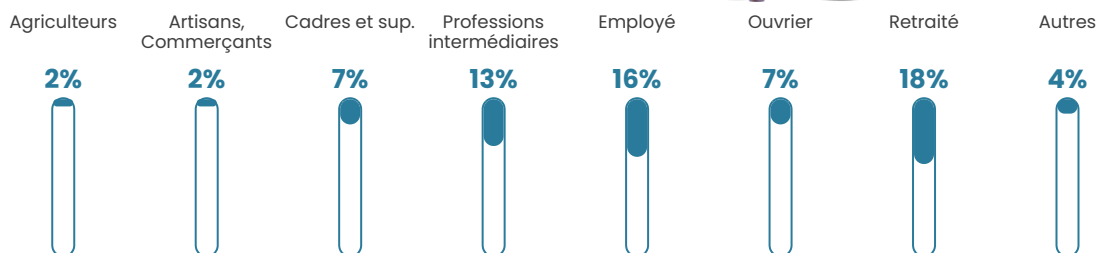

43 ans

Pop active

47.6%

Taux chômage

8.7%

Pop densité

15 h/km²

Revenu moyen

22 840 €/an

Evolution du nombre d'habitants

Sources : Institut national de la statistique et des études économiques (insee) selon Les dernières parutions officielles de 2024 portant sur les années 2020, 2021 et 2022.

Tranche d'âge

Activité professionnelle

Niveau de diplôme

Composition des ménages

Profils électoraux

Premier tour

	Marine LE PEN	26.20 %
	Emmanuel MACRON	23.53 %
	Jean-Luc MÉLENCHON	16.58 %
	Jean LASSALLE	16.04 %
	Yannick JADOT	4.81 %
	Éric ZEMMOUR	4.28 %
	Valérie PÉCRESE	3.21 %
	Anne HIDALGO	2.14 %
	Fabien ROUSSEL	1.60 %
	Nicolas DUPONT-AIGNAN	1.60 %
	Nathalie ARTHAUD	0.00 %
	Philippe POUTOU	0.00 %