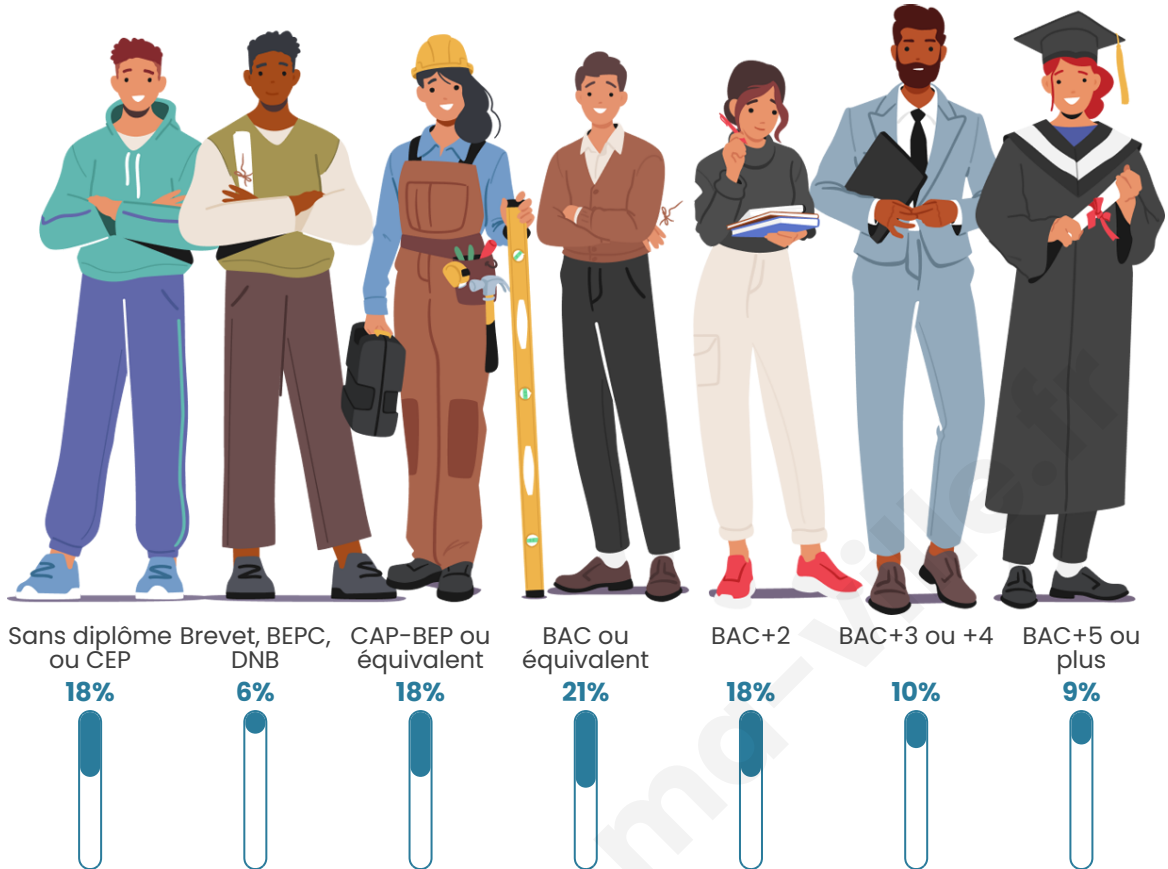

43 ans

Pop active

47.6%

Taux chômage

8.7%

Pop densité

15 h/km²

Revenu moyen

Tranche d'âge

Activité professionnelle

Niveau de diplôme

Composition des ménages

Profils électoraux

Premier tour

	Marine LE PEN	26.20 %
	Emmanuel MACRON	23.53 %
	Jean-Luc MÉLENCHON	16.58 %
	Jean LASSALLE	16.04 %
	Yannick JADOT	4.81 %
	Éric ZEMMOUR	4.28 %
	Valérie PÉCRESE	3.21 %
	Anne HIDALGO	2.14 %
	Fabien ROUSSEL	1.60 %
	Nicolas DUPONT-AIGNAN	1.60 %
	Nathalie ARTHAUD	0.00 %
	Philippe POUTOU	0.00 %