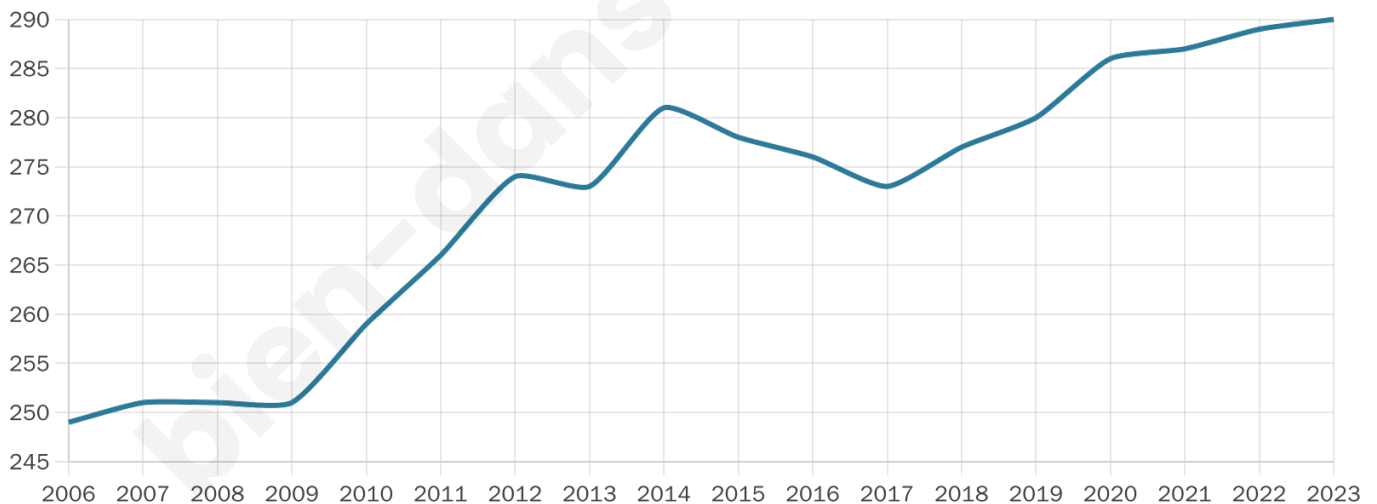

Version web

Ville de Verdun-en- Lauragais

Présenté par

BIEN dans
ma **VILLE** 

Sommaire

Situation géographique	3
Statistiques sur la population	4
Evolution du nombre d'habitants	4
Tranche d'âge	5
0-14 ans	5
15-29 ans	5
30-44 ans	5
45-59 ans	5
60-74 ans	5
75-89 ans	5
90 ans et +	5
Activité professionnelle	5
Agriculteurs	5
Artisans, Commerçants	5
Cadres et sup.	5
Professions intermédiaires	5
Employé	5
Ouvrier	5
Retraité	5
Autres	5
Niveau de diplôme	6
Sans diplôme ou CEP	6
Brevet, BEPC, DNB	6
CAP-BEP ou équivalent	6
BAC ou équivalent	6
BAC+2	6
BAC+3 ou +4	6
BAC+5 ou plus	6
Composition des ménages	6
Couple sans enfant	6
Couple avec enfant(s)	6
Famille monoparentale	6
Colocation / Autre	6
Personnes seules	6
Profils électoraux	7
Premier tour	7
Sécurité	8
Evolution du nombre d'infractions	8
Pour comparer	9
Services à la population	10
Commerce	10
Éducation	10
Villes autour de Verdun-en-Lauragais	11

43 ans

Pop active

47.6%

Taux chômage

8.7%

Pop densité

15 h/km²

Revenu moyen

22 840 €/an

Evolution du nombre d'habitants

Sources : Institut national de la statistique et des études économiques (insee) selon Les dernières parutions officielles de 2024 portant sur les années 2020, 2021 et 2022.